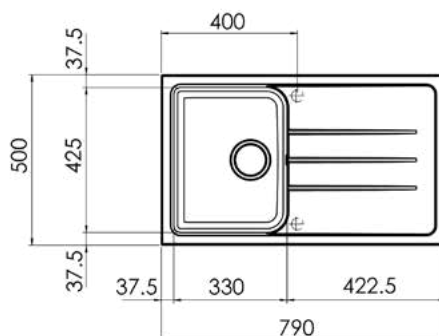

G01 G05

Димензии на отвор: **770 x 480mm**
Длабочина на корито: **200mm**
За елемент од **80cm**.

Сифон без автоматска клапна (мануелен)

Шифра	Финиш	Цена
94220	Црна опсидијан	15.899 ден.
94221	Бела	15.899 ден.
94946	сива кварц	15.899 ден.
94947	сива турмалин	15.899 ден.
94948	сива хематит	15.899 ден.

STANDARD

OREGON

STANDARD

STANDARD
MANUAL
WASTE KIT

OREGON 1V 1000x510

Димензии на отвор:

980 x 480mm

Длабочина на корито:

STANDARD

COLORADO

STANDARD

STANDARD
MANUAL
WASTE KIT

COLORADO 790x500

Димензии на отвор:
770 x 480mm

Длабочина на корито:
200mm

За елемент од 45cm.

Сифон без автоматска клапа
(мануелен)

G01 G03 G04

Шифра	Финиш	Цена
94227	Бела кварц	11.699 ден.
94228	Црна опсидијан	11.699 ден.
94229	Жолта арагонит	11.699 ден.

ALSEK

H=400mm; S=200mm;
База Ø48mm

CM ALSEK батерија со висина од 400мм, полукружна лула и млаз под агол од 90 степени. Достапна во повеќе гранитни финиши