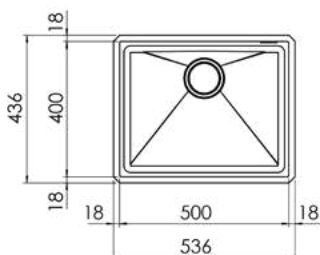

UNDERTOP

NEVADA

UNDERTOP

STANDARD
MANUAL
WASTE KIT

NEVADA U 1V 540x440

Димензии на отвор:
495 x 395mm R5

Длабочина на корито:
200mm

За елемент од 60см.

NEVADA U 1V 760x440

Димензии на отвор:
715 x 395mm R5

Длабочина на корито:
200mm

За елемент од 80см.

Сифон без автоматска клапна
(мануелен)

G01 G05 G07

Шифра	Финиш	Цена
94211	Црна опсидијан	15.705 ден.
94212	Бела	15.705 ден.
94213	Сива турмалин	15.705 ден.
94944	Сива хематит	15.705 ден.
94945	Агат земја	15.705 ден.

STANDARD

NEVADA MIX

STANDARD

STANDARD
MANUAL
WASTE KIT

NEVADA MIX 1V 570X500

G01 G02 G05 G06 G07 G08

Димензии на отвор: **550 x 480mm**
Длабочина на корито: **200mm**
За елемент од **60cm**.

Сифон без автоматска клапна (мануелен)