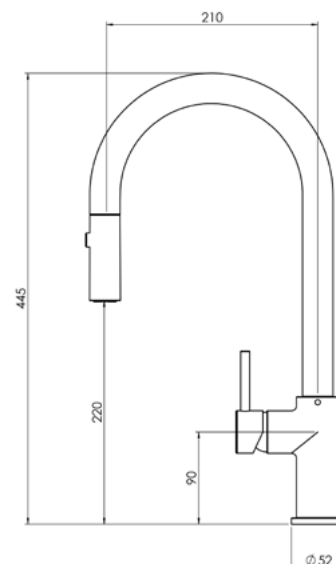

KANSAS

H=445mm; S=210mm;
База Ø52mm

Шифра	Финиш	Цена
94957 |	Црна	15.399 ден.
94958 |	сива кварц	15.399 ден.
94959 |	бела хаулит	15.399 ден.
94960 |	сива турмалин	15.399 ден.