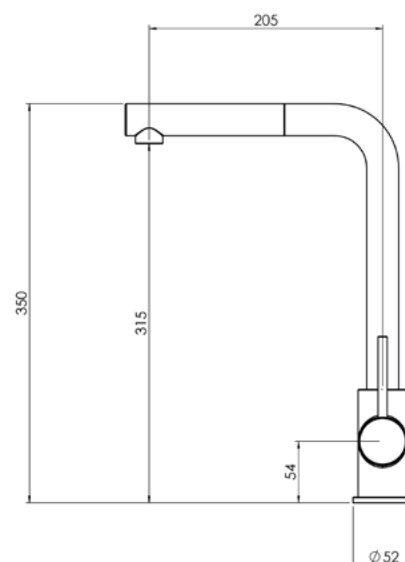

STANDARD

OREGON

STANDARD

STANDARD
MANUAL
WASTE KIT

OREGON 1V 1000x510

Димензии на отвор:

980 x 480mm

Длабочина на корито:

STANDARD

COLORADO

STANDARD

STANDARD
MANUAL
WASTE KIT

COLORADO 790x500

Димензии на отвор:
770 x 480mm

Длабочина на корито:
200mm

За елемент од 45cm.

CM COLUMBIA батерија со висина од 310мм и млаз под агол од 90 степени.

Шифра	Финиш	Цена
94911	Црна	8.466 ден.
94914	Сива Кварц	8.466 ден.
94913	Бела	8.466 ден.
94915	Сива Турмалин	8.466 ден.
94912	Сива Хематит	8.466 ден.
94951	Жолта арагонит	8.466 ден.
94952	Агат земја	8.466 ден.

ARKANSAS

H=350mm; S=205mm;
База Ø52mm

CM COLUMBIA батерија со висина од 310мм и млаз под агол од 90 степени.

Шифра	Финиш	Цена
94961	Црна	12.644 ден.
94962	сива кварц	12.644 ден.
94963	сива хематит	12.644 ден.