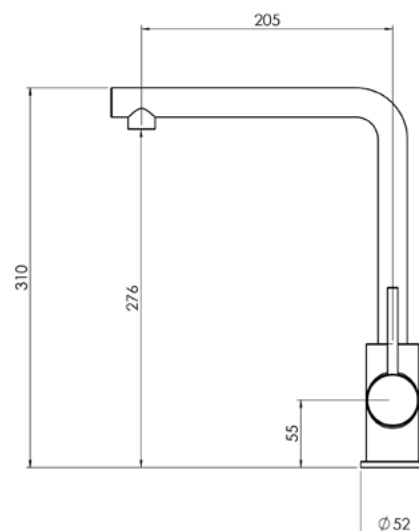

STANDARD

OREGON

STANDARD

STANDARD
MANUAL
WASTE KIT

OREGON 1V 1000x510

Димензии на отвор:

980 x 480mm

Длабочина на корито:

STANDARD

COLORADO

STANDARD

STANDARD
MANUAL
WASTE KIT

COLORADO 790x500

Димензии на отвор:
770 x 480mm

Длабочина на корито:
200mm

За елемент од 45cm.

KANSAS

H=445mm; S=210mm;
База Ø52mm

Шифра	Финиш	Цена
94957	Црна	15.399 ден.
94958	сива кварц	15.399 ден.
94959	бела хаулит	15.399 ден.
94960	сива турмалин	15.399 ден.

COLUMBIA

H=310mm; S=205mm;
База Ø52mm

CM COLUMBIA батерија со висина од 310мм и млаз под агол од 90 степени.

Шифра	Финиш	Цена
94911	Црна	8.466 ден.
94914	Сива Кварц	8.466 ден.
94913	Бела	8.466 ден.
94915	Сива Турмалин	8.466 ден.
94912	Сива Хематит	8.466 ден.
94951	Жолта арагонит	8.466 ден.
94952	Агат земја	8.466 ден.