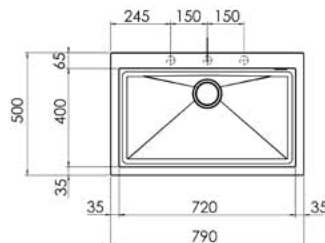

UNDERTOP

NEVADA

UNDERTOP

STANDARD
MANUAL
WASTE KIT

NEVADA U 1V 540x440

Димензии на отвор:
495 x 395mm R5

Длабочина на корито:
200mm

За елемент од 60см.

NEVADA U 1V 760x440

Димензии на отвор:
715 x 395mm R5

Длабочина на корито:
200mm

За елемент од 80см.

Сифон без автоматска клапна
(мануелен)

G01 G05 G07

Шифра	Финиш	Цена
94211	Црна опсидијан	15.705 ден.
94212	Бела	15.705 ден.
94213	Сива турмалин	15.705 ден.
94944	Сива хематит	15.705 ден.
94945	Агат земја	15.705 ден.

STANDARD

NEVADA MIX

STANDARD

STANDARD
MANUAL
WASTE KIT

NEVADA MIX 1V 570X500

G01 G02 G05 G06 G07 G08

Димензии на отвор: **550 x 480mm**
Длабочина на корито: **200mm**
За елемент од **60cm**.

Сифон без автоматска клапна (мануелен)

G01 G05

Димензии на отвор: **770 x 480mm**
Длабочина на корито: **200mm**
За елемент од **80cm**.

Сифон без автоматска клапна (мануелен)

Шифра	Финиш	Цена
94220	Црна опсидијан	15.899 ден.
94221	Бела	15.899 ден.
94946	сива кварц	15.899 ден.
94947	сива турмалин	15.899 ден.
94948	сива хематит	15.899 ден.