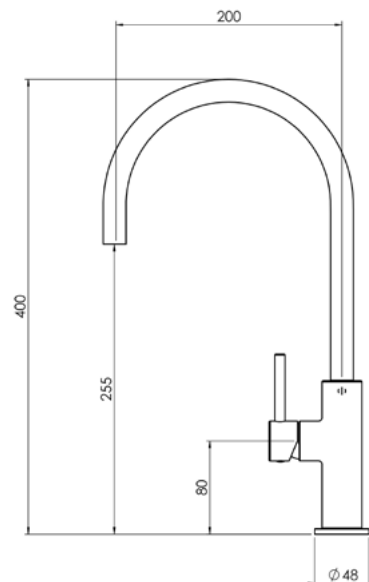

ALSEK

H=400mm; S=200mm;
База Ø48mm

CM ALSEK батерија со висина од 400мм, полукружна лула и млаз под агол од 90 степени. Достапна во повеќе гранитни финиши

Шифра	Финиш	Цена
94916 |	Црна	12.008 ден.
94917 |	Сива Хематит	12.008 ден.
94918 |	Бела	12.008 ден.