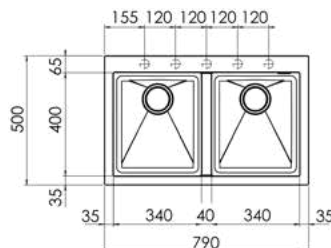

UNDERTOP

NEVADA

UNDERTOP

STANDARD
MANUAL
WASTE KIT

NEVADA U 1V 540x440

Димензии на отвор:
495 x 395mm R5

Длабочина на корито:
200mm

За елемент од 60см.

STANDARD

NEVADA MIX

STANDARD

STANDARD
MANUAL
WASTE KIT

NEVADA MIX 1V 570X500

G01 G02 G05 G06 G07 G08

Димензии на отвор: **550 x 480mm**
Длабочина на корито: **200mm**
За елемент од **60cm**.

Сифон без автоматска клапна (мануелен)

G01 G05

Димензии на отвор: **770 x 480mm**
Длабочина на корито: **200mm**
За елемент од **80cm**.

Сифон без автоматска клапна (мануелен)

Шифра	Финиш	Цена
94220	Црна опсидијан	15.899 ден.
94221	Бела	15.899 ден.
94946	сива кварц	15.899 ден.
94947	сива турмалин	15.899 ден.
94948	сива хематит	15.899 ден.

NEVADA MIX 2V 790x500

G01 G07

Димензии на отвор: **770 x 480mm**
Длабочина на корито: **200mm**
За елемент од **80cm**.

Сифон без автоматска клапна (мануелен)

Шифра	Финиш	Цена
94222	Црна опсидијан	19.154 ден.
94949	Бела хаулит	19.154 ден.
94950	Сива кварц	19.154 ден.
94223	Сива турмалин	19.154 ден.