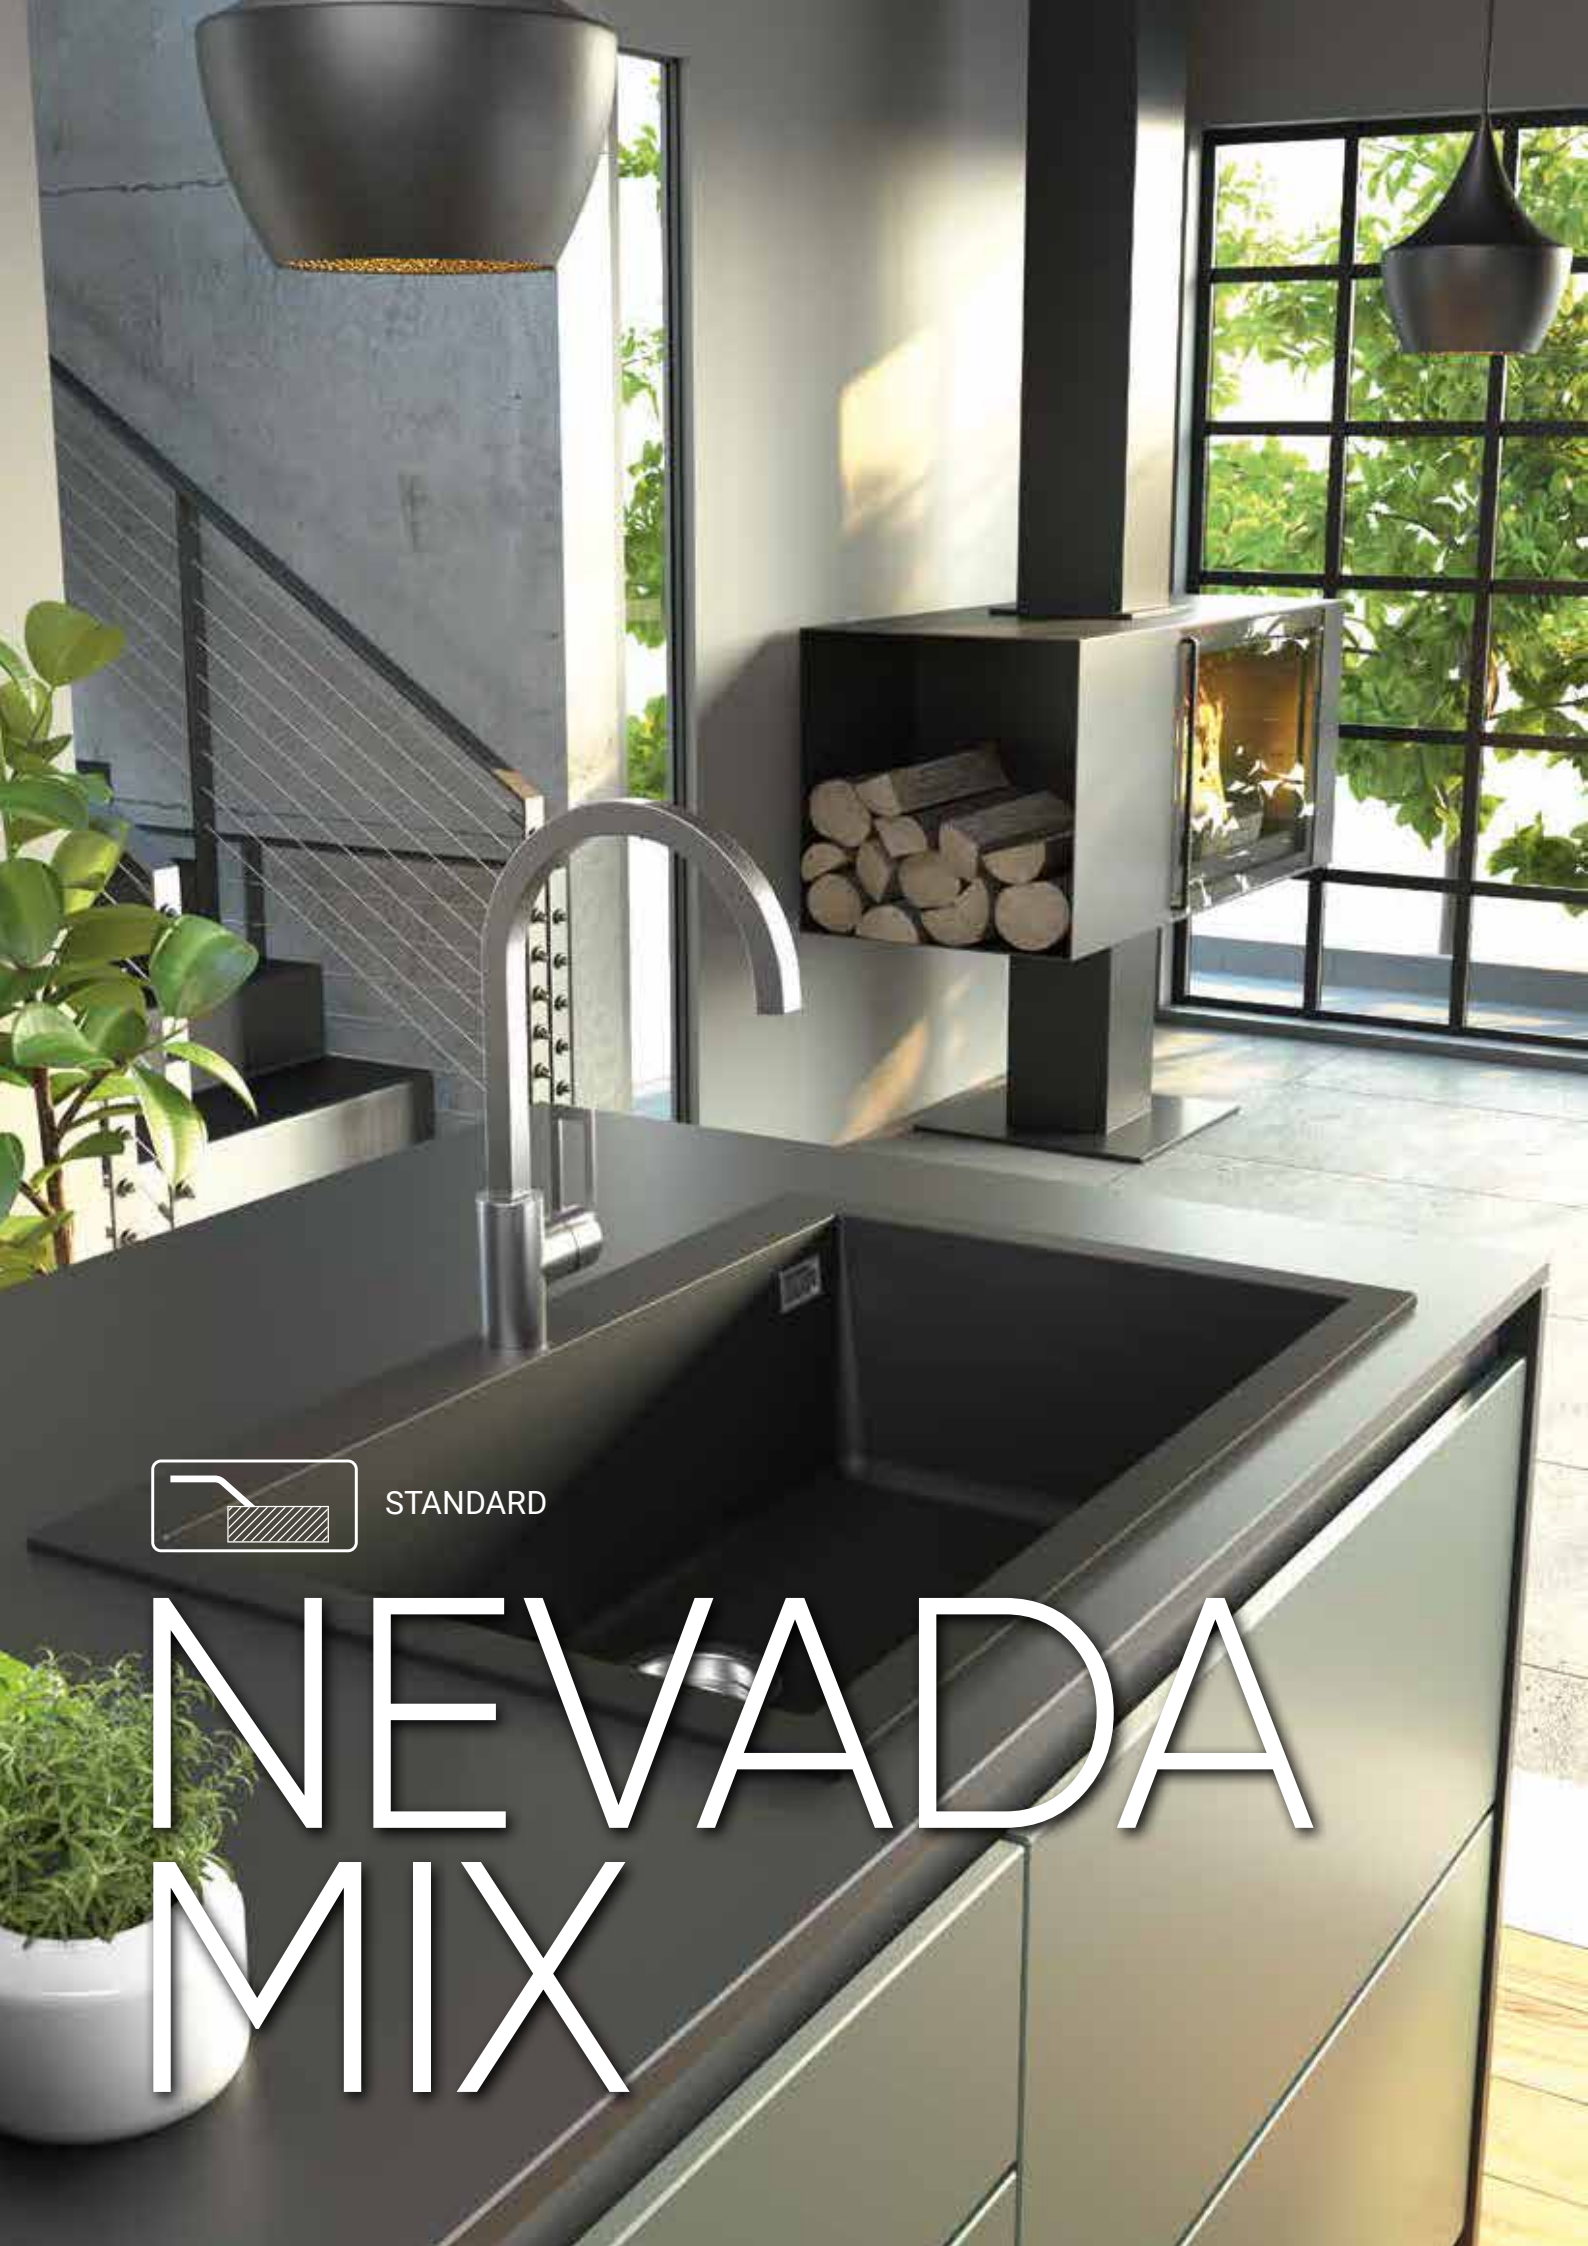

STANDARD

NEVADA MIX

STANDARD

STANDARD
MANUAL
WASTE KIT

NEVADA MIX 1V 570X500

G01 G02 G05 G06 G07 G08

Димензии на отвор: **550 x 480mm**
Длабочина на корито: **200mm**
За елемент од **60cm**.

Сифон без автоматска клапна (мануелен)