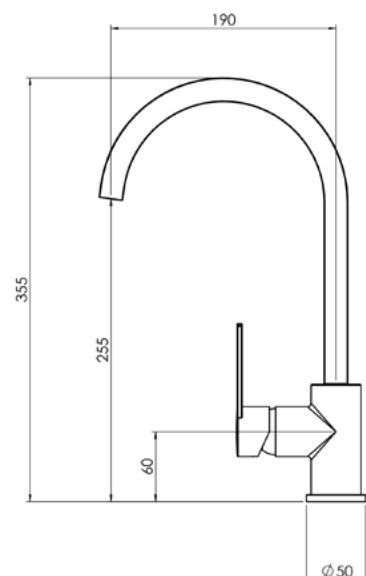

HUDSON

H=355mm; S=190mm;
База Ø48mm

Шифра	Финиш	Цена
94919 |	Црна	12.200 ден.
94953 |	сива кварц	12.200 ден.
94954 |	бела хаулит	12.200 ден.
94955 |	сива турмалин	12.200 ден.
94956 |	сива хематит	12.200 ден.