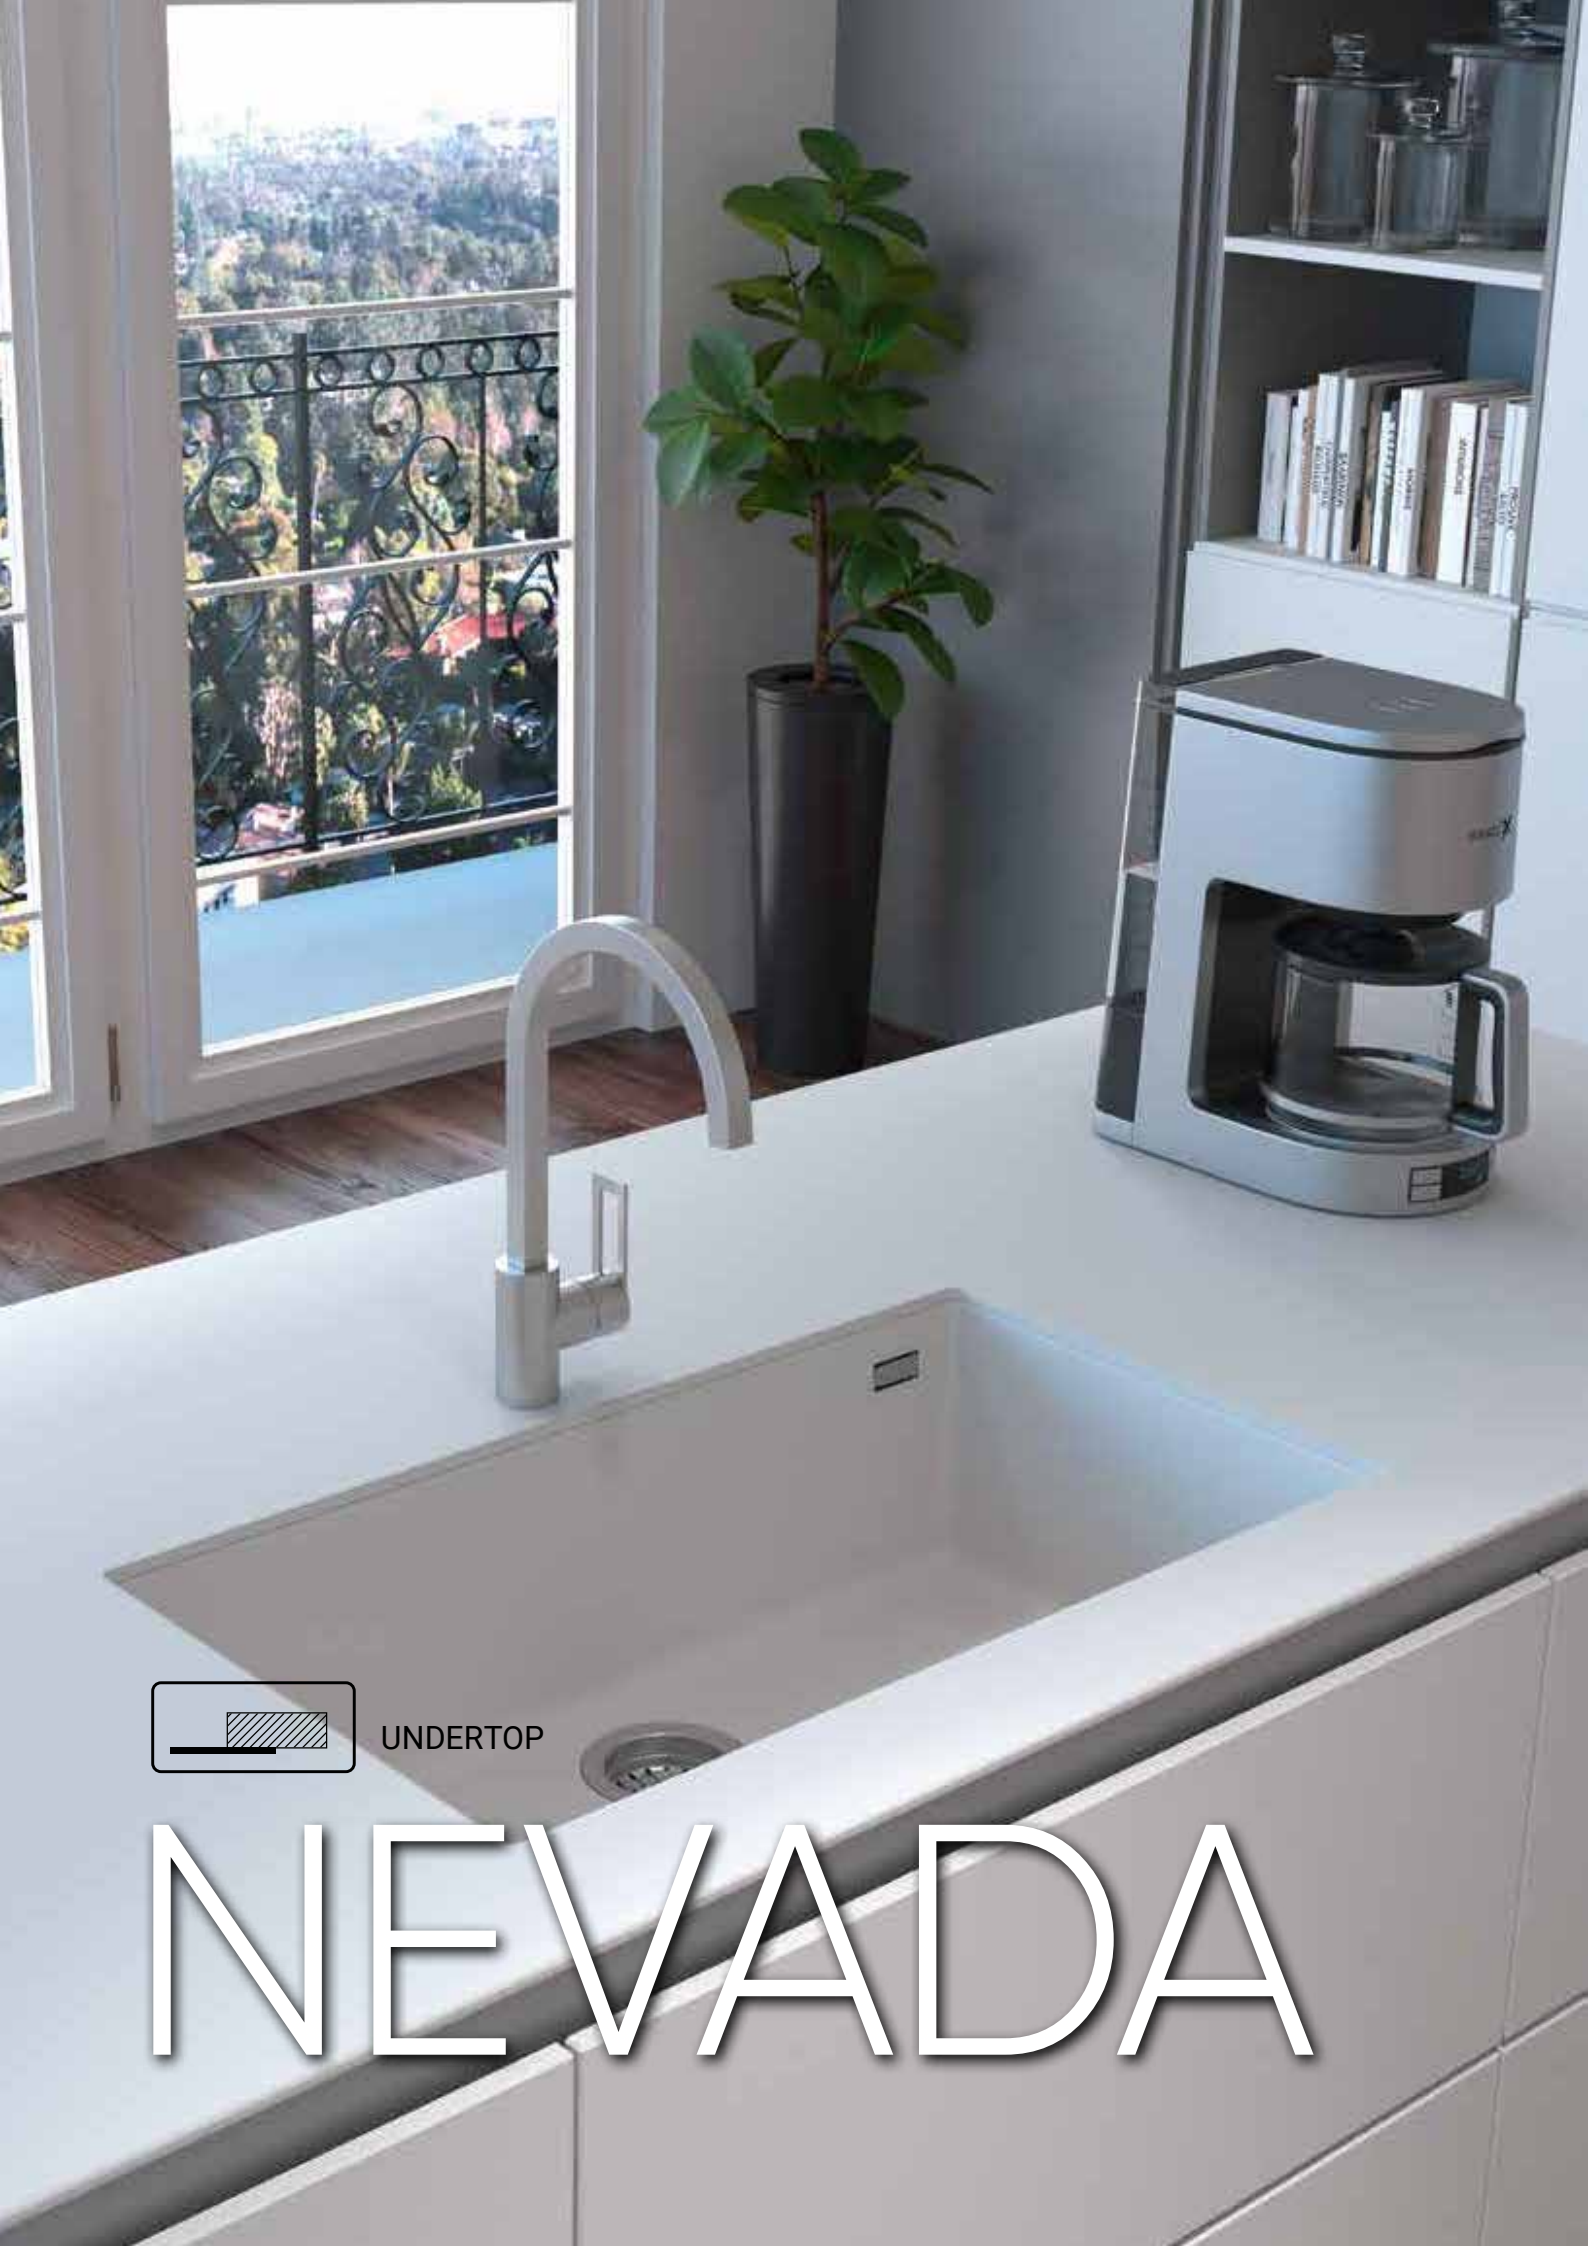

STANDARD ПРОФИЛ

Ивицата елегантно и хармонично излегува над работ на шанкот благодарение на производот и материјалот што одговараат на стилот на горниот дел.

UNDERTOP ПРОФИЛ

Подолу е скриен најиновативниот и најексклузивен мијалник, погоден за алтернативни решенија. За да го искористите максимумот од достапниот простор, овие модели ќе се спојат со широк спектар на материјали.