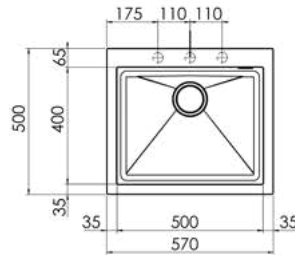

UNDERTOP

NEVADA

UNDERTOP

STANDARD
MANUAL
WASTE KIT

NEVADA U 1V 540x440

Димензии на отвор:
495 x 395mm R5

Длабочина на корито:
200mm

За елемент од 60см.

NEVADA U 1V 760x440

Димензии на отвор:
715 x 395mm R5

Длабочина на корито:
200mm

За елемент од 80см.

Сифон без автоматска клапна
(мануелен)

G01 G05 G07

Шифра	Финиш	Цена
94211	Црна опсидијан	15.705 ден.
94212	Бела	15.705 ден.
94213	Сива турмалин	15.705 ден.
94944	Сива хематит	15.705 ден.
94945	Агат земја	15.705 ден.

STANDARD

NEVADA MIX

STANDARD

STANDARD
MANUAL
WASTE KIT

NEVADA MIX 1V 570X500

G01 G02 G05 G06 G07 G08

Димензии на отвор: **550 x 480mm**
Длабочина на корито: **200mm**
За елемент од **60cm**.

Сифон без автоматска клапна (мануелен)

G01 G05

Димензии на отвор: **770 x 480mm**
Длабочина на корито: **200mm**
За елемент од **80cm**.

Сифон без автоматска клапна (мануелен)

Шифра	Финиш	Цена
94220	Црна опсидијан	15.899 ден.
94221	Бела	15.899 ден.
94946	сива кварц	15.899 ден.
94947	сива турмалин	15.899 ден.
94948	сива хематит	15.899 ден.