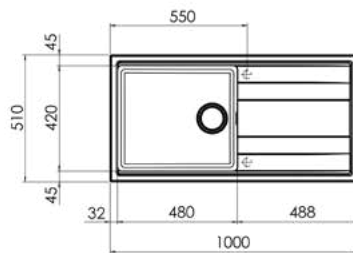

G01 G05

Димензии на отвор: **770 x 480mm**
Длабочина на корито: **200mm**
За елемент од **80cm**.

Сифон без автоматска клапна (мануелен)

Шифра	Финиш	Цена
94220	Црна опсидијан	15.899 ден.
94221	Бела	15.899 ден.
94946	сива кварц	15.899 ден.
94947	сива турмалин	15.899 ден.
94948	сива хематит	15.899 ден.

NEVADA MIX 2V 790x500

G01 G07

Димензии на отвор: **770 x 480mm**
Длабочина на корито: **200mm**
За елемент од **80cm**.

Сифон без автоматска клапна (мануелен)

Шифра	Финиш	Цена
94222	Црна опсидијан	19.154 ден.
94949	Бела хаулит	19.154 ден.
94950	Сива кварц	19.154 ден.
94223	Сива турмалин	19.154 ден.

STANDARD

OREGON

STANDARD

STANDARD
MANUAL
WASTE KIT

OREGON 1V 1000x510

Димензии на отвор:

980 x 480mm

Длабочина на корито:

STANDARD

COLORADO

STANDARD

STANDARD
MANUAL
WASTE KIT

COLORADO 790x500

Димензии на отвор:
770 x 480mm

Длабочина на корито:
200mm

За елемент од 45cm.