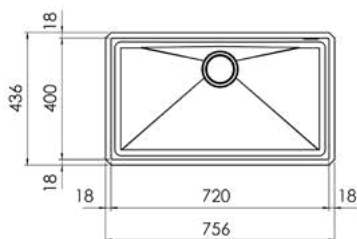

UNDERTOP

NEVADA

UNDERTOP

STANDARD
MANUAL
WASTE KIT

NEVADA U 1V 540x440

Димензии на отвор:
495 x 395mm R5

Длабочина на корито:
200mm

За елемент од 60см.

NEVADA U 1V 760x440

Димензии на отвор:
715 x 395mm R5

Длабочина на корито:
200mm

За елемент од 80см.

Сифон без автоматска клапна
(мануелен)

G01 G05 G07

Шифра	Финиш	Цена
94211	Црна опсидијан	15.705 ден.
94212	Бела	15.705 ден.
94213	Сива турмалин	15.705 ден.
94944	Сива хематит	15.705 ден.
94945	Агат земја	15.705 ден.

STANDARD

NEVADA MIX

STANDARD

STANDARD
MANUAL
WASTE KIT

NEVADA MIX 1V 570X500

G01 G02 G05 G06 G07 G08

Димензии на отвор: **550 x 480mm**
Длабочина на корито: **200mm**
За елемент од **60cm**.

Сифон без автоматска клапна (мануелен)