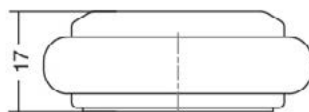

ARPA

Шифра	Димензија /mm	Материјали	Финиш	Цена
94115	65 x 24	дрво	даб	1.097 ден.
94116	65 x 24	дрво	орев	1.222 ден.
94117	65 x 24	дрво	пепел мат црна	1.156 ден.

PUK

Шифра	Димензија /mm	Материјали	Финиш	Цена
94114	47x47	алуминиум	сива лава	516 ден.
94244	47x47	алуминиум	брусен месинг кава	630 ден.

BUGGY

Шифра	Димензија /mm	Материјали	Финиш	Цена
94237	47x47	алуминиум	брусен челик	304 ден.
94238	47x47	алуминиум	брусен месинг	309 ден.
94239	47x47	алуминиум	брусена црна	309 ден.

GRAF

Шифра	Димензија /mm	Материјали	Финиш	Цена
94240	48 x 17	алуминиум	брусен месинг кава	552 ден.
94241	48 x 17	алуминиум	сива лава	524 ден.
94242	48 x 17	алуминиум	брусен месинг кава	752 ден.
94243	48 x 17	алуминиум	сива лава	717 ден.