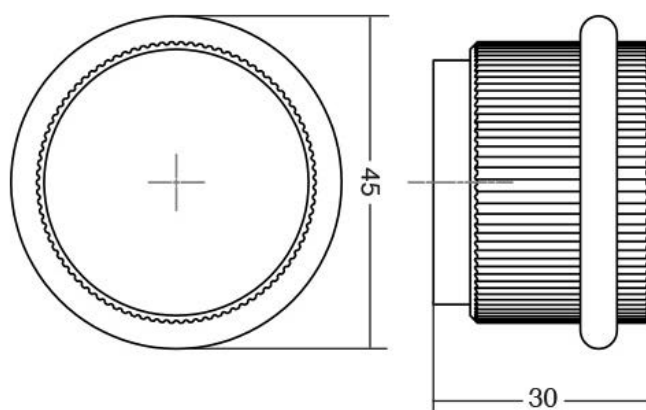

Шифра	Димензија /mm	Материјали	Финиш	Цена
94109	45 x 30	алуминиум	брусена црна	648 ден.
94234	45 x 30	алуминиум	брусен челик	722 ден.
94235	45 x 30	алуминиум	брусен месинг	722 ден.
94236	45 x 30	алуминиум	рустик месинг	769 ден.