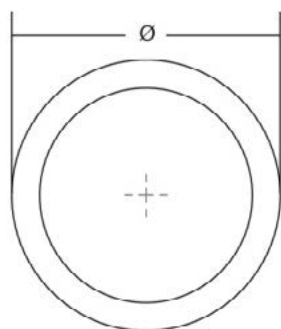

ARPA WALL

Шифра	Димензија /mm	Материјали	Финиш	Цена
94109	45 x 30	алуминиум	брусена црна	648 ден.
94234	45 x 30	алуминиум	брусен челик	722 ден.
94235	45 x 30	алуминиум	брусен месинг	722 ден.
94236	45 x 30	алуминиум	рустик месинг	769 ден.

ARPA

Шифра	Димензија /mm	Материјали	Финиш	Цена
94115	65 x 24	дрво	даб	1.097 ден.
94116	65 x 24	дрво	орев	1.222 ден.
94117	65 x 24	дрво	пепел мат црна	1.156 ден.

PUK

Шифра	Димензија /mm	Материјали	Финиш	Цена
94114	47x47	алуминиум	сива лава	516 ден.
94244	47x47	алуминиум	брусен месинг кава	630 ден.

BUGGY

Шифра	Димензија /mm	Материјали	Финиш	Цена
94237	47x47	алуминиум	брусен челик	304 ден.
94238	47x47	алуминиум	брусен месинг	309 ден.
94239	47x47	алуминиум	брусена црна	309 ден.

GRAF

Шифра	Димензија /mm	Материјали	Финиш	Цена
94240	48 x 17	алуминиум	брусен месинг кава	552 ден.
94241	48 x 17	алуминиум	сива лава	524 ден.
94242	48 x 17	алуминиум	брусен месинг кава	752 ден.
94243	48 x 17	алуминиум	сива лава	717 ден.