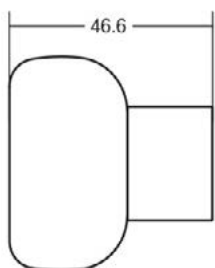

ARPA WALL

Шифра	Димензија /mm	Материјали	Финиш	Цена
94109	45 x 30	алуминиум	брусена црна	648 ден.
94234	45 x 30	алуминиум	брусен челик	722 ден.
94235	45 x 30	алуминиум	брусен месинг	722 ден.
94236	45 x 30	алуминиум	рустик месинг	769 ден.

ARPA

Шифра	Димензија /mm	Материјали	Финиш	Цена
94115	65 x 24	дрво	даб	1.097 ден.
94116	65 x 24	дрво	орев	1.222 ден.
94117	65 x 24	дрво	пепел мат црна	1.156 ден.

PUK

Шифра	Димензија /mm	Материјали	Финиш	Цена
94114	47x47	алуминиум	сива лава	516 ден.
94244	47x47	алуминиум	брусен месинг кава	630 ден.

BUGGY

Шифра	Димензија /mm	Материјали	Финиш	Цена
94237	47x47	алуминиум	брусен челик	304 ден.
94238	47x47	алуминиум	брусен месинг	309 ден.
94239	47x47	алуминиум	брусена црна	309 ден.

GRAF

Шифра	Димензија /mm	Материјали	Финиш	Цена
94240	48 x 17	алуминиум	брусен месинг кава	552 ден.
94241	48 x 17	алуминиум	сива лава	524 ден.
94242	48 x 17	алуминиум	брусен месинг кава	752 ден.
94243	48 x 17	алуминиум	сива лава	717 ден.