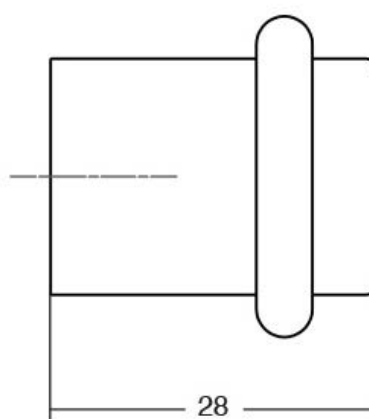

ARPA

Шифра	Димензија /mm	Материјали	Финиш	Цена
94115	65 x 24	дрво	даб	1.097 ден.
94116	65 x 24	дрво	орев	1.222 ден.
94117	65 x 24	дрво	пепел мат црна	1.156 ден.

PUK

Шифра	Димензија /mm	Материјали	Финиш	Цена
94114	47x47	алуминиум	сива лава	516 ден.
94244	47x47	алуминиум	брусен месинг кава	630 ден.

BUGGY

Шифра	Димензија /mm	Материјали	Финиш	Цена
94237	47x47	алуминиум	брусен челик	304 ден.
94238	47x47	алуминиум	брусен месинг	309 ден.
94239	47x47	алуминиум	брусена црна	309 ден.

GRAF

Шифра	Димензија /mm	Материјали	Финиш	Цена
94240	48 x 17	алуминиум	брусен месинг кава	552 ден.
94241	48 x 17	алуминиум	сива лава	524 ден.
94242	48 x 17	алуминиум	брусен месинг кава	752 ден.
94243	48 x 17	алуминиум	сива лава	717 ден.