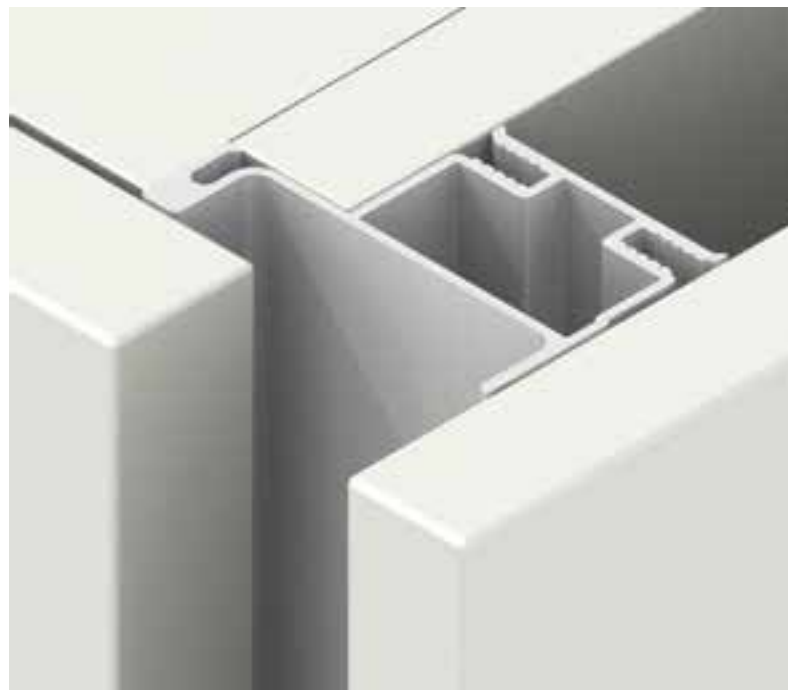

Шифра	L/m	Финиш	Цена
92801	2.6m	Антрацит	3.075 ден.
92800	2.6m	Црна мат	3.075 ден.
92799	2.6m	Сребрена мат	2.699 ден.
93397	2.6m	Бела мат	3.130 ден.