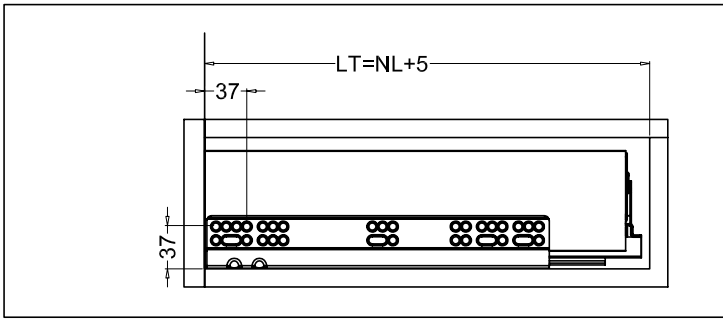

NL = Номинална должина

ФИОКА	H
89	59 mm
121	91 mm
185	155 mm

Внатрешна ширина
LW = на елемент **NL** = Номинална должина

LT = Внатрешна длабочина на елемент

ДИМЕНЗИИТЕ НА СТРАНИЦИ

Номинална должина	Внатрешна фиока должина	Мин. должина за монтажа на фиока
270mm	244mm	275mm
300mm	274mm	305mm
350mm	324mm	355mm
400mm	374mm	405mm
450mm	424mm	455mm
500mm	474mm	505mm
550mm	524mm	555mm
600mm	574mm	605mm
650mm	624mm	655mm