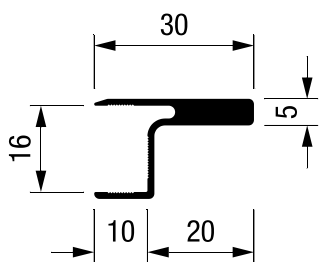

Gola TOP Профил