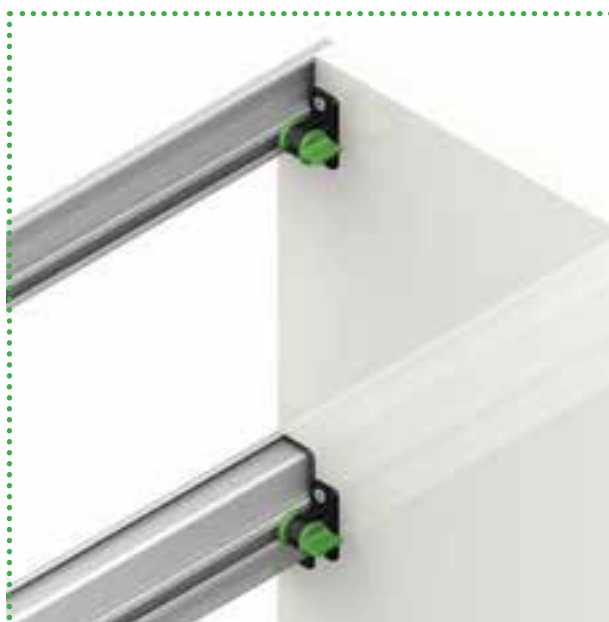

"GOLAFIX" алатка за брза монтажа

- Брза и лесна монтажа без употреба на посебна алатка
- За Гола "L" и "C" профили за Syskor Monza program.
- Едноставна и практична демонтажа

Шифра

92773

Финиш
**GOLA-FIX држач
за профил**