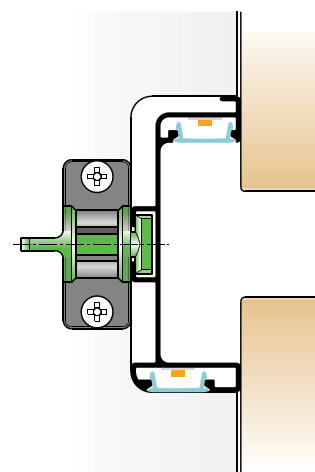

Gola C LED Профил

Шифра	L/m	Финиш	Цена
95119	4	Црна мат	3.599 ден.
95120	4	Бела мат	3.599 ден.