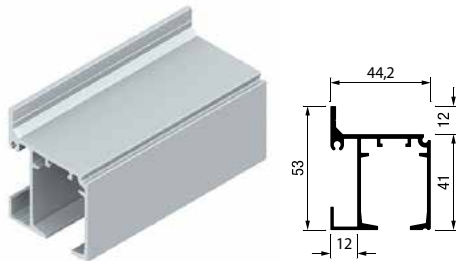

AIR M6o

шина 1-канал, 4m
за странична монтажа на сид