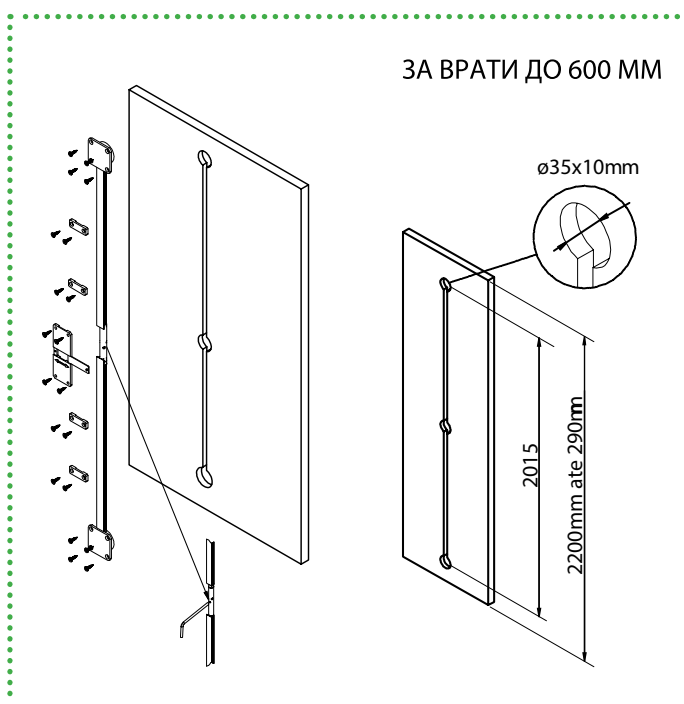

НОСИВОСТ

92368 | до 15 kg | **1.838** ден.

92369 | 25-40 kg | **1.838** ден.

Terra S85 Стабилизатор за врати

Ø35 x 10/2200mm

92620 | **908** ден.

- H** Висина на отвор
- C** Висина на врата
- D** Висина на исполна
- L** Ширина на отвор
- A** Ширина на врата
- B** Ширина на исполна

Пресметка на димензии за профили и исполна

Висина на врата

$$C = H - 44 \text{ mm}$$

$$D = C - 3 \text{ mm}$$

- H** Висина на отвор
- C** Висина на врата
- D** Висина на исполна

Ширина на врата

2 врати

$$A = \frac{L}{2} + 12,5 \text{ mm}$$