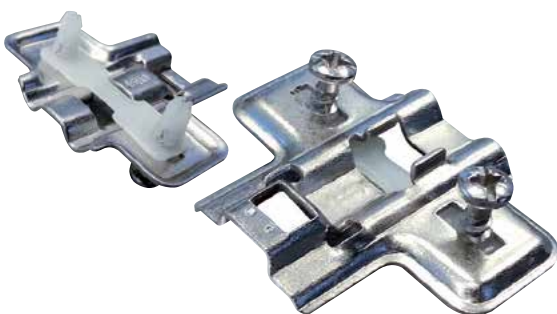

H
92794 | 0mm | **17** ден.
92795 | -2mm | **17** ден.

Лифт за гардеробер

Н

Финиш

92621 | 80-115cm | сребрен | **4.224** ден.

92622 | 60-83cm | црна хром | **4.224** ден.

92623 | 80-115cm | црна хром | **4.224** ден.