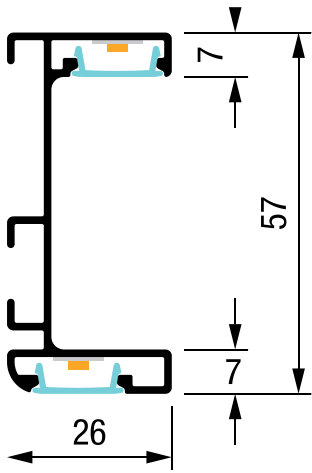

GOLA LED профили

SYSKOR
kitchen & home fittings

Gola C LED Профил

Gola L LED Профил

Gola L LED Профил

Шифра	L/m	Финиш	Цена
95117	4	Црна мат	3.334 ден.
95118	4	Бела мат	3.334 ден.

Шифра	L/m	Продукт	Цена
95121	4	Маска Дифузер	579 ден.