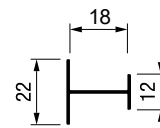

H профил 4м

92364 | **инокс мат** | **1.028** ден.
92363 | **црна** | **965** ден.