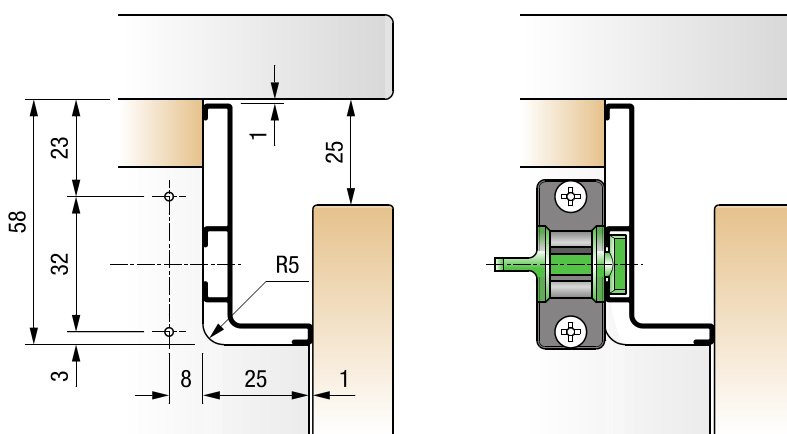

Шифра	L/m	Финиш	Цена
92768	4	Антрацит	2,866 ден.
92767	4	Бела мат	2,866 ден.
92765	4	Сребрена мат	2,520 ден.
92766	4	Црна мат	2,866 ден.