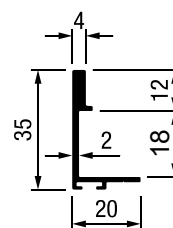

Volare 80

профил рачка 19mm