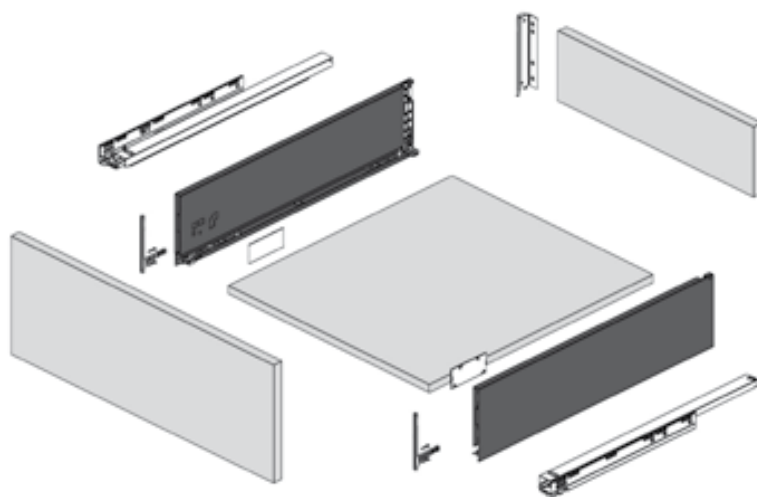

- » Сетот ги содржи сите компоненти за комплетирање на една фиока

Шифра	H/mm	L/mm	Финиш	Цена
92625	121	500	Антрацит	2.150 ден.
92628	121	500	Бел	2.150 ден.

SLIMBOX H185

- » Slim box модерен дизајн со прави линии за максимална употреба на просторот и лесни за одржување и чистење
- » Специјални финиши, обложени со епоксид во темна сива антрацит и сатенско бела боја за максимална трајност и отпорност на корозија
- » Оптимално лизгање на водилките и при максимално оптеретување
- » Тродимензионално подесување на фронтот
- » Меко и тивко затворање со носивост до 40kg
- » Подесување:
 - Висинско: ± 2 mm
 - Ширинско: ± 1 mm
 - Странично: 4 mm