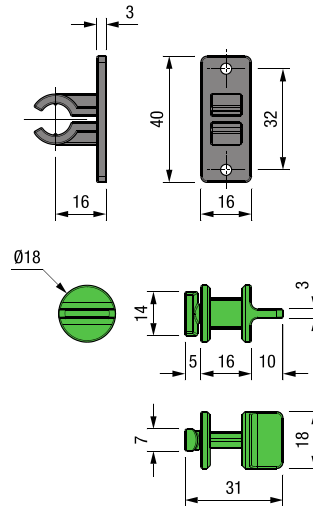

"GOLAFIX" алатка за брза монтажа

- Брза и лесна монтажа без употреба на посебна алатка
- За Гола "L" и "C" профили за Syskor Monza program.
- Едноставна и практична демонтажа

Шифра

92773

Финиш
**GOLA-FIX држач
за профил**

Цена

109 ден.