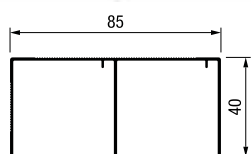

Горна шина 6м

92356 | **инокс мат** | **965** ден.
92355 | **црна** | **1.019** ден.