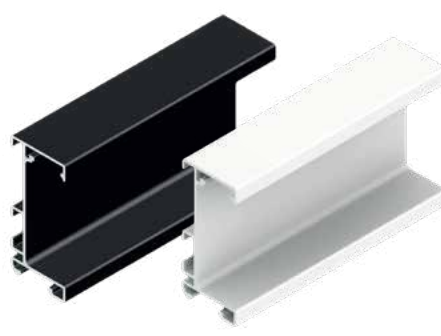

Gola L LED Профил