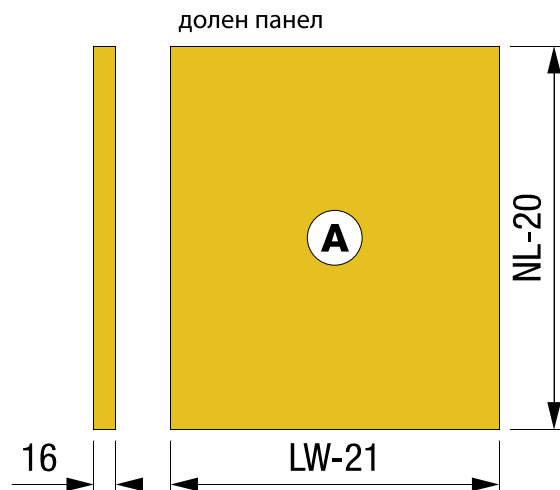

Заден профил

Фиока/mm	H/mm
89	59
121	91
185	155

Дно

89
121
185
185 СТАКЛО

LW = Внатрешна ширина на елемент

Номинална должина	Должина на внатрешна фиока	Мин. монтажа должина на фиока
270mm	244mm	275mm
300mm	274mm	305mm
350mm	324mm	355mm
400mm	374mm	405mm
450mm	424mm	455mm
500mm	474mm	505mm
550mm	524mm	555mm

NL = Номинална должина

ФИОКА	H
89	59 mm
121	91 mm
185	155 mm

Внатрешна ширина
LW = на елемент **NL** = Номинална должина

LT = Внатрешна длабочина на елемент

ДИМЕНЗИИТЕ НА СТРАНИЦИ

Номинална должина	Внатрешна фиока должина	Мин. должина за монтажа на фиока
270mm	244mm	275mm
300mm	274mm	305mm
350mm	324mm	355mm
400mm	374mm	405mm
450mm	424mm	455mm
500mm	474mm	505mm
550mm	524mm	555mm
600mm	574mm	605mm
650mm	624mm	655mm