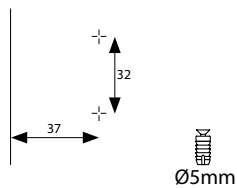

H
92794 | 0mm | **17** ден.
92795 | -2mm | **17** ден.

Лифт за гардеробер

Н

Финиш

92621 | 80-115cm | сребрен | **4.224** ден.

92622 | 60-83cm | црна хром | **4.224** ден.

92623 | 80-115cm | црна хром | **4.224** ден.