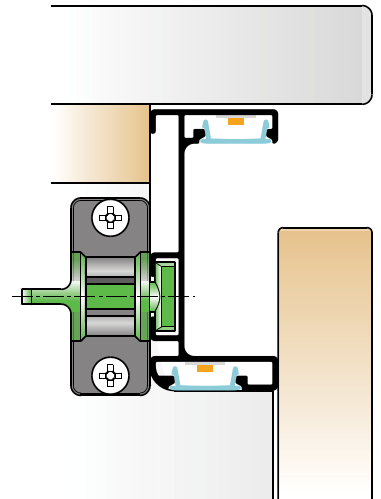

GOLA LED профили

SYSKOR
kitchen & home fittings

Gola C LED Профил

Gola L LED Профил

Gola L LED Профил

Шифра	L/m	Финиш	Цена
95117	4	Црна мат	3.334 ден.
95118	4	Бела мат	3.334 ден.

Шифра	L/m	Продукт	Цена
95121	4	Маска Дифузер	579 ден.