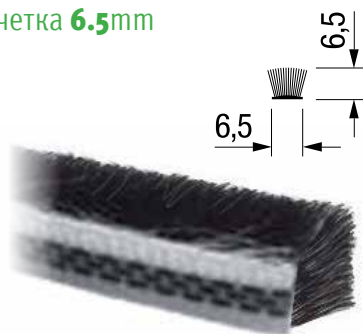

H
92794 | 0mm | **17** ден.
92795 | -2mm | **17** ден.

Лифт за гардеробер

Н

Финиш

92621 | 80-115cm | сребрен | **4.224** ден.

92622 | 60-83cm | црна хром | **4.224** ден.

92623 | 80-115cm | црна хром | **4.224** ден.

PR
DESIGN

SYSKOR
Living Home Group

Volare 80 A

профил рачка 19mm

92613		бел		2.6m		1.483	ден.
92375		елок. челик		2.6m		1.507	ден.
92376		црн		2.6m		1.677	ден.

Volare 80 B

профил рачка 19mm

92612		црна		2.6m		1.268	ден.
92614		елок. челик		2.6m		1.323	ден.
92615		бел		2.6m		1.148	ден.

Volare 80

четка 6.5mm

		Финиш					
92377		црна		25	ден./m		

Volare 80

профил рачка 19mm

92375		инокс мат		2.6m		1.507	ден.
92376		црна		2.6m		1.551	ден.

Terra S85

Систем за лизгачки врати за **18 mm**