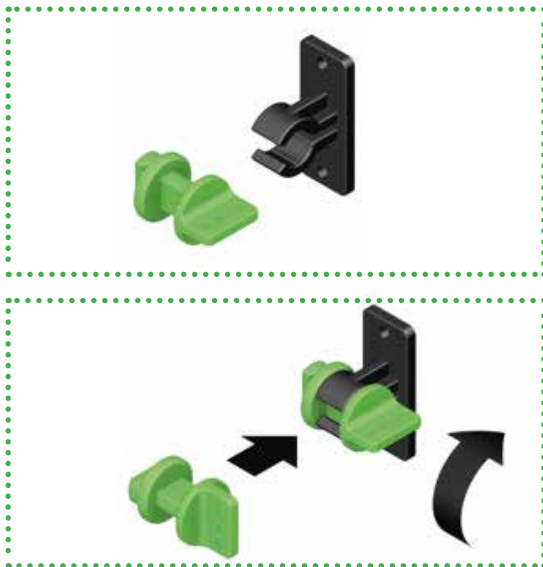

"GOLAFIX" алатка за брза монтажа

- Брза и лесна монтажа без употреба на посебна алатка
- За Гола "L" и "C" профили за Syskor Monza program.
- Едноставна и практична демонтажа

Шифра

92773

Финиш
**GOLA-FIX држач
за профил**

Цена

109 ден.