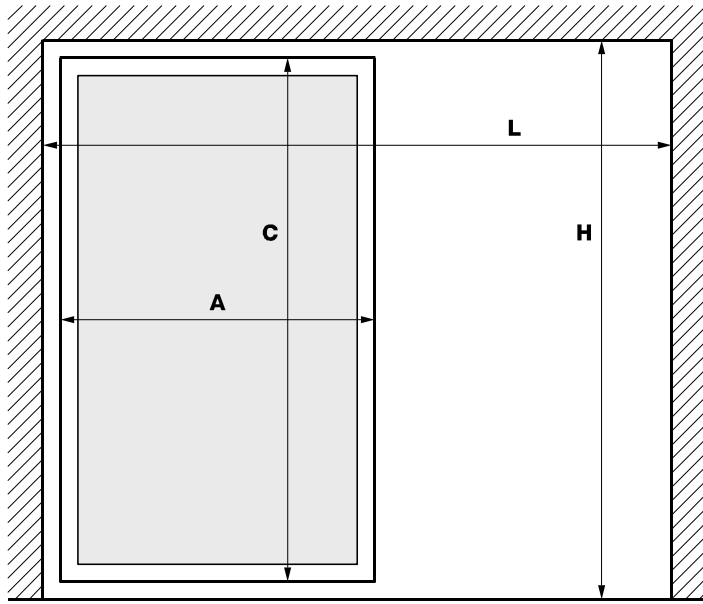

- **H** Висина на отвор
- **C** Висина на врата
- **D** Висина на исполна
- **L** Ширина на отвор
- **A** Ширина на врата
- **B** Ширина на исполна