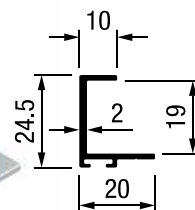

PR
DESIGN

SYSKOR
Living Home Group

Volare 80 A

профил рачка 19mm

92613		бел		2.6m		1.483	ден.
92375		елок. челик		2.6m		1.507	ден.
92376		црн		2.6m		1.677	ден.

Volare 80 B

профил рачка 19mm

92612		црна		2.6m		1.268	ден.
92614		елок. челик		2.6m		1.323	ден.
92615		бел		2.6m		1.148	ден.