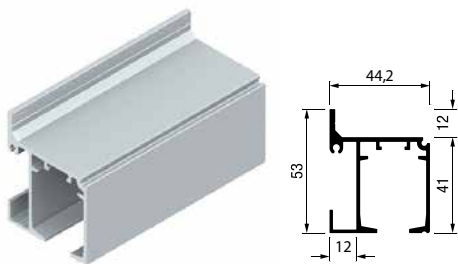

AIR M60

шина 1-канал, 4m
за странична монтажа на сид

ФИНИШ

92388 | Алу. мат | **4.320** ден. парче
93441 | Црна мат | **4.350** ден. парче