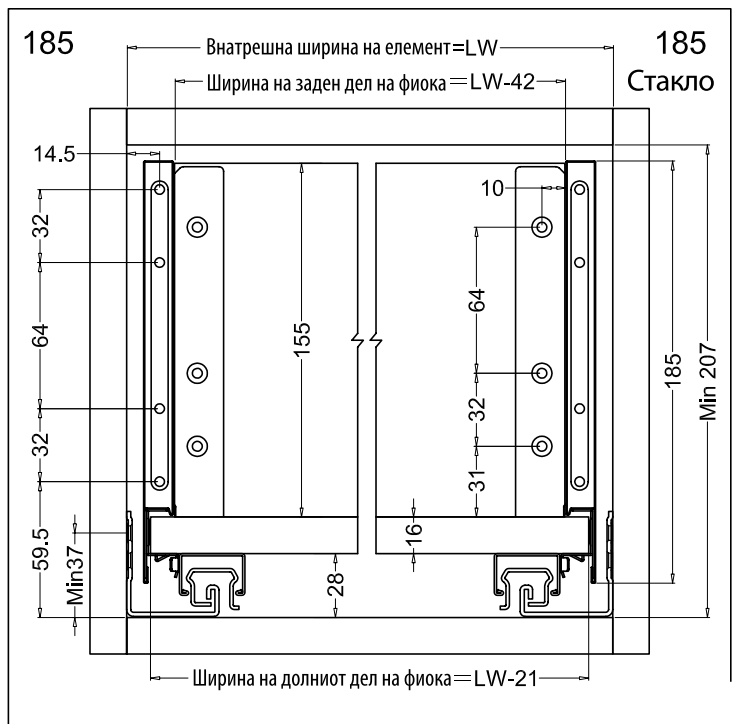

NL = Номинална должина

ФИОКА	H
89	59 mm
121	91 mm
185	155 mm

Внатрешна ширина
LW = на елемент **NL** = Номинална должина

LT = Внатрешна длабочина на елемент

ДИМЕНЗИИТЕ НА СТРАНИЦИ

Номинална должина	Внатрешна фиока должина	Мин. должина за монтажа на фиока
270mm	244mm	275mm
300mm	274mm	305mm
350mm	324mm	355mm
400mm	374mm	405mm
450mm	424mm	455mm
500mm	474mm	505mm
550mm	524mm	555mm
600mm	574mm	605mm
650mm	624mm	655mm