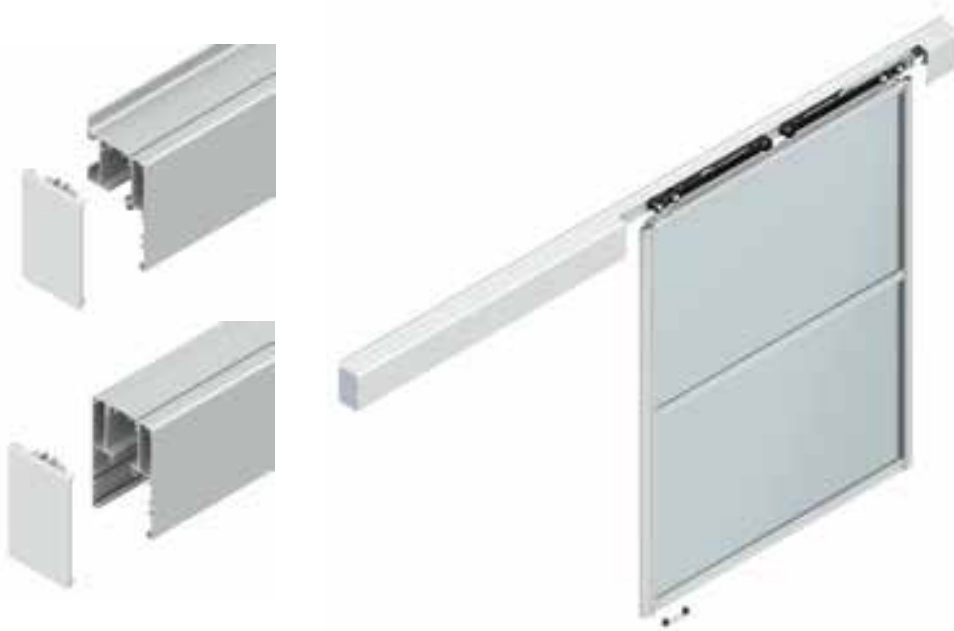

Шина од
1 канал
за сид

Шина од
1 канал/
2 канали
за плафон