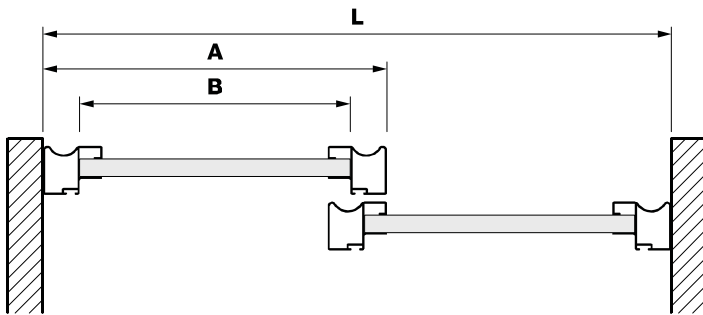

НОСИВОСТ

92368 | до 15 kg | **1.838** ден.

92369 | 25-40 kg | **1.838** ден.

Terra S85 Стабилизатор за врати

Ø35 x 10/2200mm

92620 | **908** ден.

- H** Висина на отвор
- C** Висина на врата
- D** Висина на исполна
- L** Ширина на отвор
- A** Ширина на врата
- B** Ширина на исполна

Пресметка на димензии за профили и исполна

Висина на врата

$$C = H - 44 \text{ mm}$$

$$D = C - 3 \text{ mm}$$

- H** Висина на отвор
- C** Висина на врата
- D** Висина на исполна

Ширина на врата

2 врати

$$A = \frac{L}{2} + 12,5 \text{ mm}$$