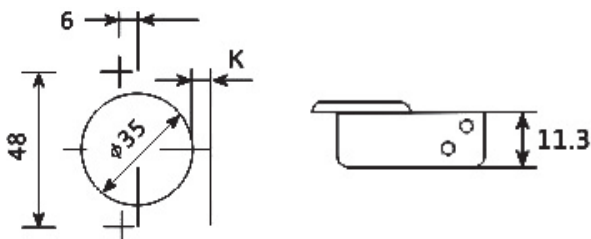

PRO
DESIGN

1

Латерално
подесување

2

Фронтално
подесување

3

Вертикално
подесување

Минимална дебелина на врата 16 mm.
 Отвор Ø35 mm, длабочина 11,3 mm.
 Агол на отворање 110° - Осовинско растојание на дупки 48/6 mm.
 МУРАНО подлошка со 3D штел.