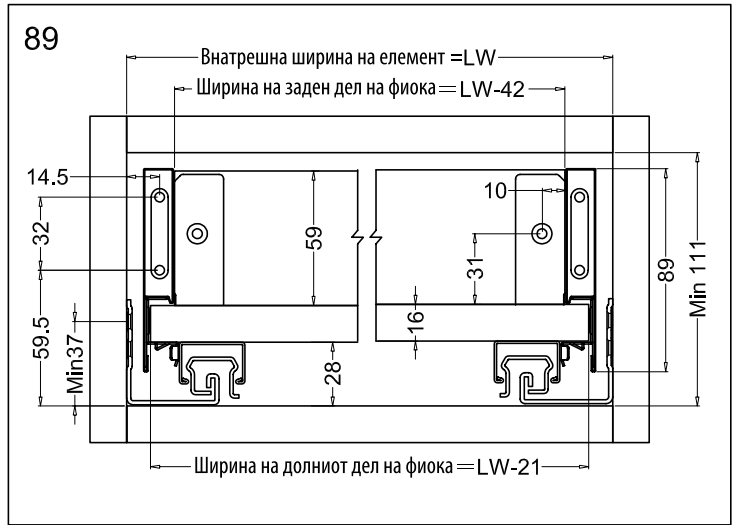

NL = Номинална должина

ФИОКА	H
89	59 mm
121	91 mm
185	155 mm

Внатрешна ширина
LW = на елемент **NL** = Номинална должина

LT = Внатрешна длабочина на елемент

ДИМЕНЗИИТЕ НА СТРАНИЦИ

Номинална должина	Внатрешна фиока должина	Мин. должина за монтажа на фиока
270mm	244mm	275mm
300mm	274mm	305mm
350mm	324mm	355mm
400mm	374mm	405mm
450mm	424mm	455mm
500mm	474mm	505mm
550mm	524mm	555mm
600mm	574mm	605mm
650mm	624mm	655mm