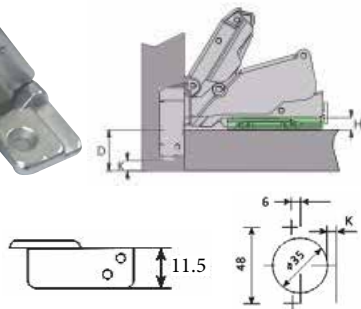

МУРАНО ШАРКА 90° со меко затварање

H	K	4	5
0	20	2.8	19
2	20	0.8	19
4	20	-1.2	-1.2
	X		D

МУРАНО подложка со 3D-штел

92395 | 0mm | **20** ден.
92396 | -2mm | **21** ден.

Шифра | Цена
92644 | **129** ден.

МУРАНО ШАРКА 165° со меко затварање