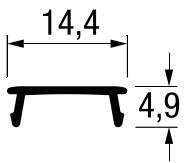

Gola L LED Профил

Шифра	L/m	Финиш	Цена
95117	4	Црна мат	3.334 ден.
95118	4	Бела мат	3.334 ден.