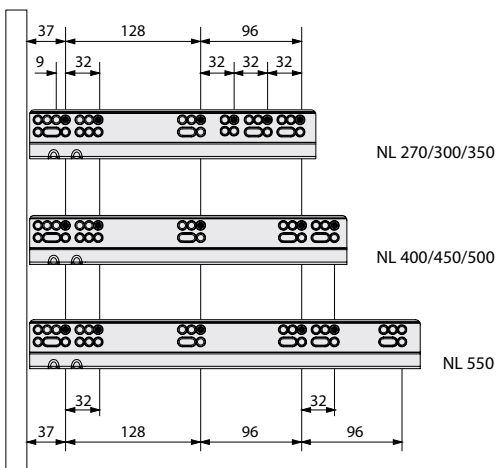

NL = Номинална должина

ФИОКА	H
89	59 mm
121	91 mm
185	155 mm

Внатрешна ширина
LW = на елемент **NL** = Номинална должина

LT = Внатрешна длабочина на елемент

ДИМЕНЗИИТЕ НА СТРАНИЦИ

Номинална должина	Внатрешна фиока должина	Мин. должина за монтажа на фиока
270mm	244mm	275mm
300mm	274mm	305mm
350mm	324mm	355mm
400mm	374mm	405mm
450mm	424mm	455mm
500mm	474mm	505mm
550mm	524mm	555mm
600mm	574mm	605mm
650mm	624mm	655mm