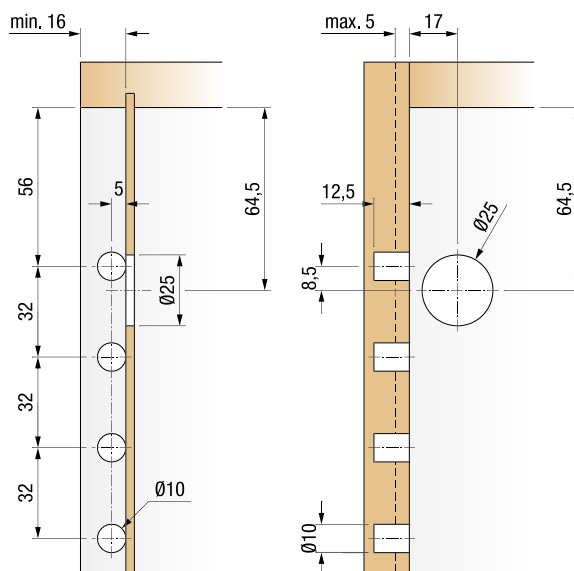

Alpine K65

сет држачи за висечки елементи до 65kg

92397 | **238** ден. парче

Alpine K65 капаче за маска

Финиш: Бел

93164 | **4** ден. парче