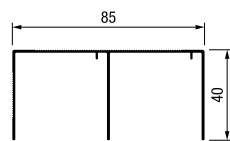

НОСИВОСТ

92368 | до 15 kg | **1.838** ден.

92369 | 25-40 kg | **1.838** ден.

Terra S85 Стабилизатор за врати

Ø35 x 10/2200mm

92620 | **908** ден.

- H** Висина на отвор
- C** Висина на врата
- D** Висина на исполна
- L** Ширина на отвор
- A** Ширина на врата
- B** Ширина на исполна

Пресметка на димензии за профили и исполна

Висина на врата

$$C = H - 44 \text{ mm}$$

$$D = C - 3 \text{ mm}$$

- H** Висина на отвор
- C** Висина на врата
- D** Висина на исполна

Ширина на врата

2 врати

$$A = \frac{L}{2} + 12,5 \text{ mm}$$

$$B = \frac{L}{2} - 17,5 \text{ mm}$$

3 врати

$$A = \frac{L}{3} + 16,5 \text{ mm}$$

$$B = \frac{L}{3} - 13,5 \text{ mm}$$

- L** Ширина на отвор
- A** Ширина на врата
- B** Ширина на исполна

Систем на лизгачки врати со долно водење