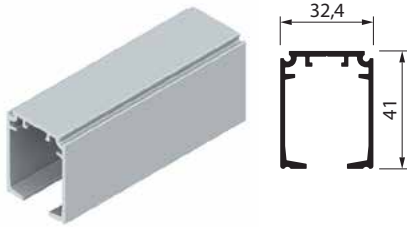

AIR M60 капаче за маска

93299 | Црн | **175** ден.
93298 | Бела | **175** ден.
92391 | Алу. мат | **182** ден.

Шина од
1 канал
за сид

Шина од
1 канал/
2 канали
за плафон

AIR M6o

шина 1-канал, 4m
за монтажа на плафон