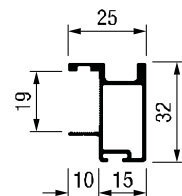

Пресметка на димензии за профили и исполна

Висина на врата

$$C = H - 44 \text{ mm}$$

$$D = C - 3 \text{ mm}$$

- H** Висина на отвор
- C** Висина на врата
- D** Висина на исполна

Ширина на врата

2 врати

$$A = \frac{L}{2} + 12,5 \text{ mm}$$

$$B = \frac{L}{2} - 17,5 \text{ mm}$$

3 врати

$$A = \frac{L}{3} + 16,5 \text{ mm}$$

$$B = \frac{L}{3} - 13,5 \text{ mm}$$

- L** Ширина на отвор
- A** Ширина на врата
- B** Ширина на исполна

Систем на лизгачки врати со долно водење