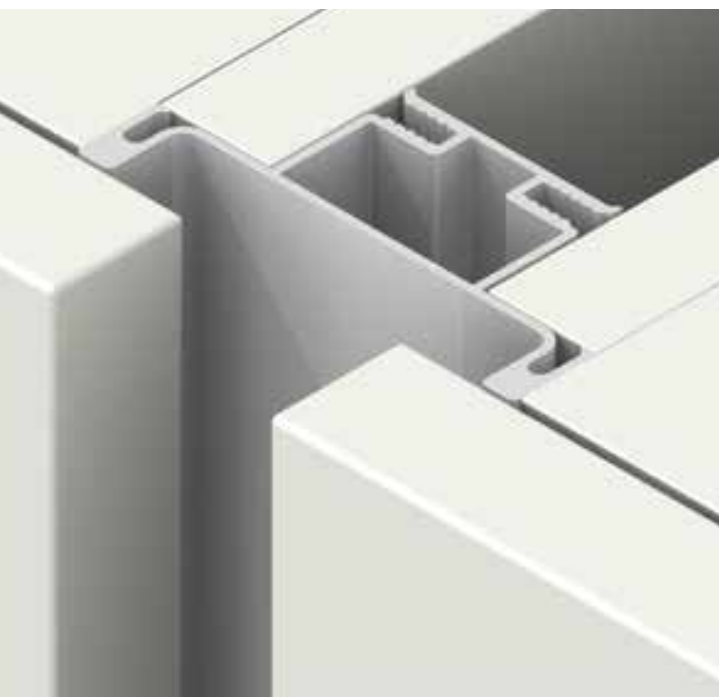

Шифра	L/m	Финиш	Цена
92798	2.6m	Антрацит	3.570 ден.
92797	2.6m	Црна мат	3.570 ден.
92796	2.6m	Сребрена мат	3.155 ден.
93396	2.6m	Бела мат	3.635 ден.