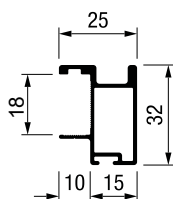

92360 | **инокс мат** | 2.6м | **1.537** ден.
92359 | **црна** | 2.9м | **1.855** ден.

Плочка за спојување

Димензија

92372 | 20 x 20mm | **25** ден.

Terra S85

самолеплива заштитна фолија за стакло

- Ширина: 45cm
- Должина: 20m