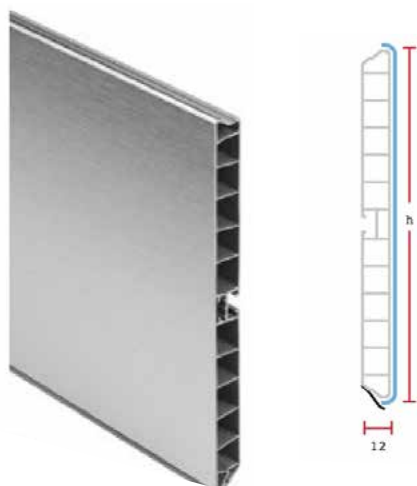

93406 | Црна мат | **2.030** ден. парче

93652 | Бела мат | **2.182** ден. парче

Црна AM9

Цокле

	Н	L	Финиш	
92378	100mm	4m	Алу. мат	1.575 ден. парче
92379	100mm	4m	Инокс	1.890 ден. парче
92380	100mm	4m	Бела мат	1.675 ден. парче
92381	100mm	4m	Антрацит	1.675 ден. парче
92616	100mm	4m	Црна мат	1.675 ден. парче
92793	150mm	4m	Алу. мат	1.775 ден. парче
92791	150mm	4m	Инокс	1.995 ден. парче
92792	150mm	4m	Антрацит	1.985 ден. парче
93300	150mm	4m	Црна	1.985 ден. парче
93498	150mm	4m	Бела мат	1.985 ден. парче