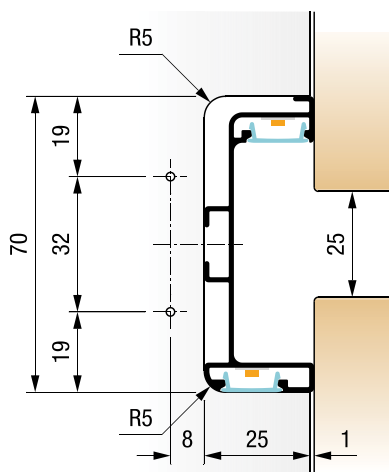

Gola C LED Профил

Шифра	L/m	Финиш	Цена
95119	4	Црна мат	3.599 ден.
95120	4	Бела мат	3.599 ден.