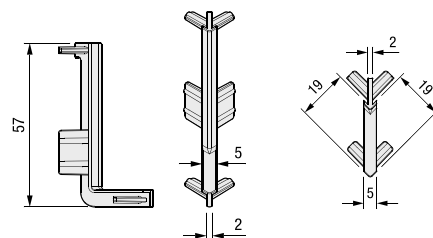

Gola L надворешен агол

Шифра	Финиш	Цена
92779	Антрацит	149 ден.
92780	Бела мат	149 ден.
92778	Сребрена мат	149 ден.
92781	Црна мат	149 ден.