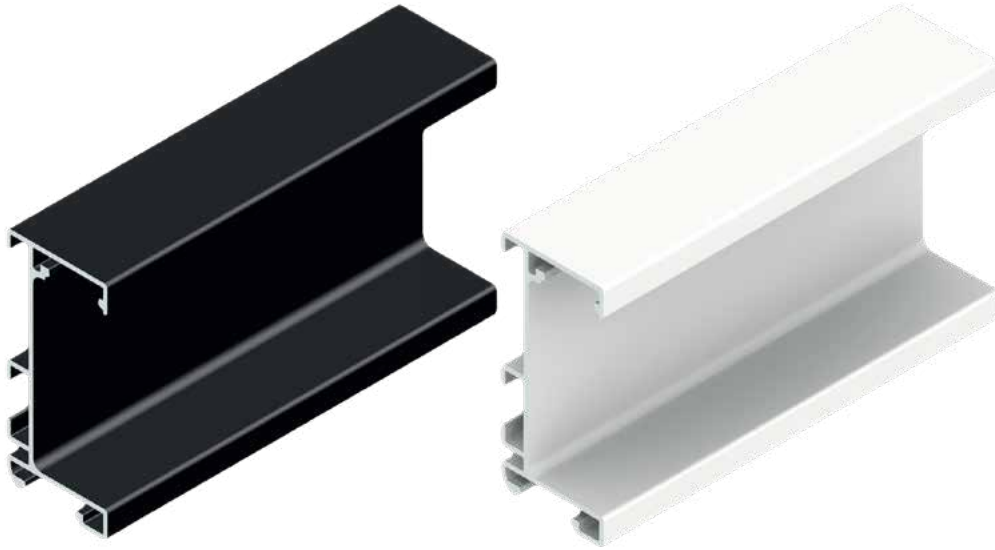

GOLA LED профили

SYSKOR
kitchen & home fittings

Gola C LED Профил

Gola L LED Профил

Gola L LED Профил

Шифра	L/m	Финиш	Цена
95117	4	Црна мат	3.334 ден.
95118	4	Бела мат	3.334 ден.

Шифра	L/m	Продукт	Цена
95121	4	Маска Дифузер	579 ден.