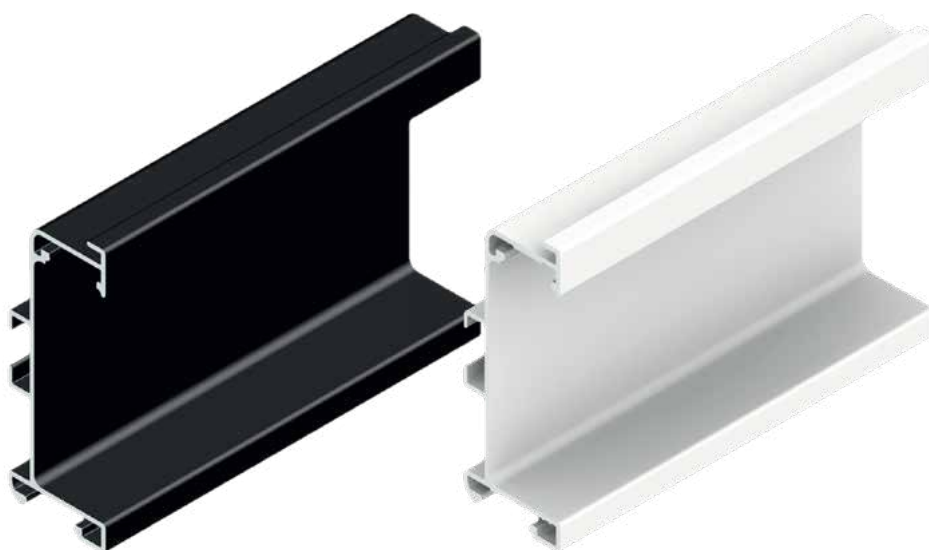

Gola C LED Профил

Шифра	L/m	Финиш	Цена
95119	4	Црна мат	3.599 ден.
95120	4	Бела мат	3.599 ден.