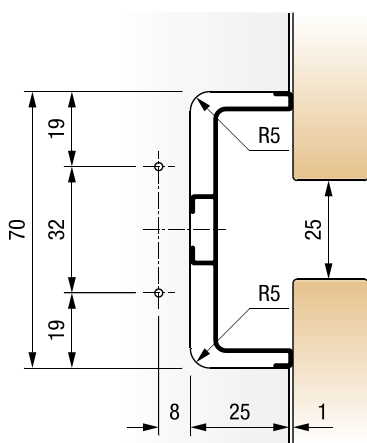

Шифра	L/m	Финиш	Цена
92772	4	Антрацит	3.565 ден.
92771	4	Бела мат	3.565 ден.
92769	4	Сребрена мат	3.133 ден.
92770	4	Црна мат	3.565 ден.