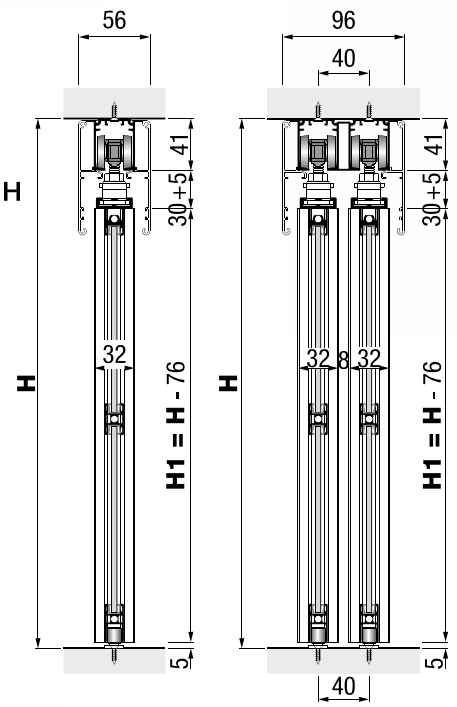

Шина од
1 канал/
2 канали
за плафон