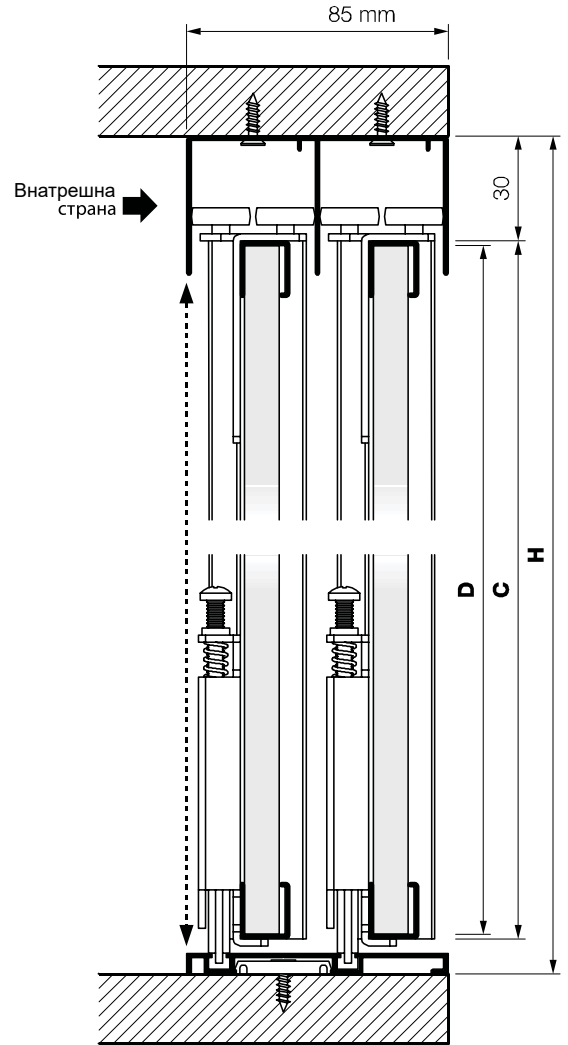

НОСИВОСТ

92368 | до 15 kg | **1.838** ден.

92369 | 25-40 kg | **1.838** ден.

Terra S85 Стабилизатор за врати

Ø35 x 10/2200mm

92620 | **908** ден.

- H** Висина на отвор
- C** Висина на врата
- D** Висина на исполна
- L** Ширина на отвор
- A** Ширина на врата
- B** Ширина на исполна

Пресметка на димензии за профили и исполна

Висина на врата

$$C = H - 44 \text{ mm}$$

$$D = C - 3 \text{ mm}$$

- H** Висина на отвор
- C** Висина на врата
- D** Висина на исполна

Ширина на врата

2 врати

$$A = \frac{L}{2} + 12,5 \text{ mm}$$