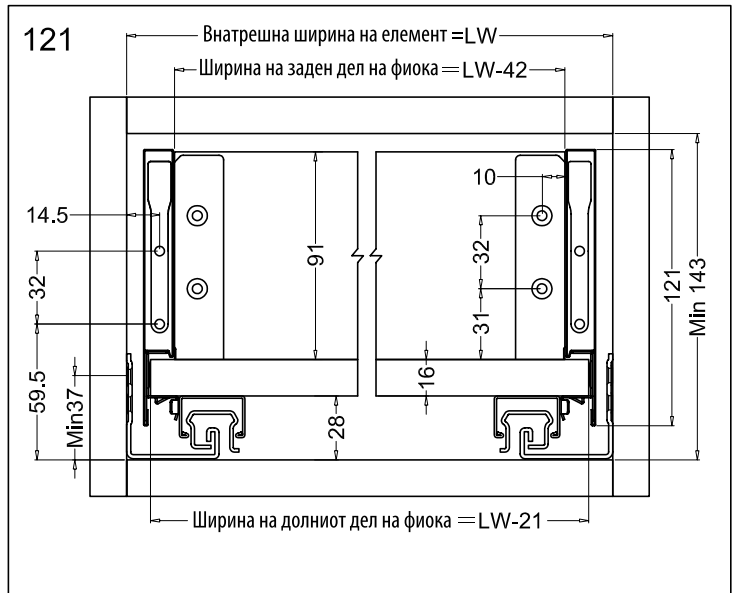

NL = Номинална должина

ФИОКА	H
89	59 mm
121	91 mm
185	155 mm

Внатрешна ширина
LW = на елемент **NL** = Номинална должина

LT = Внатрешна длабочина на елемент

ДИМЕНЗИИТЕ НА СТРАНИЦИ

Номинална должина	Внатрешна фиока должина	Мин. должина за монтажа на фиока
270mm	244mm	275mm
300mm	274mm	305mm
350mm	324mm	355mm
400mm	374mm	405mm
450mm	424mm	455mm
500mm	474mm	505mm
550mm	524mm	555mm
600mm	574mm	605mm
650mm	624mm	655mm