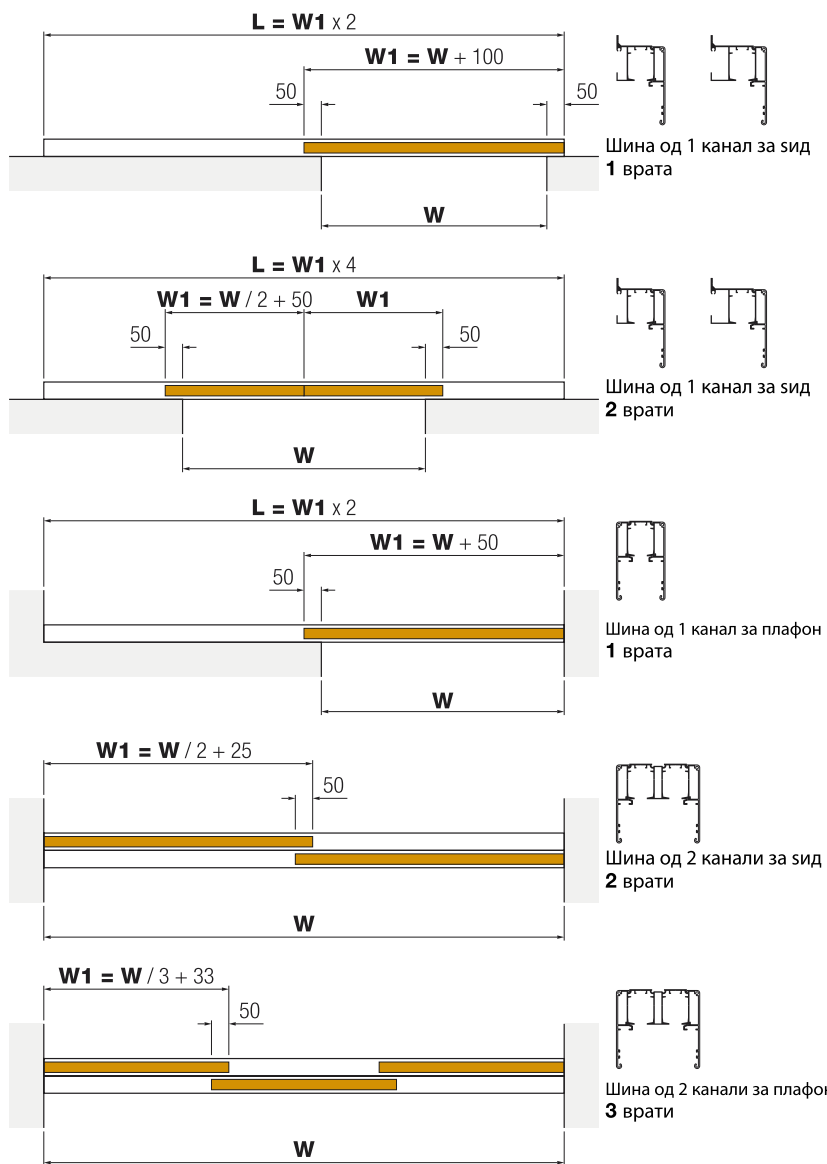

ФИНИШ

92389	Алуминиум мат	3.435 ден. парче
93408	Бела мат	4.045 ден. парче
93407	Црна мат	4.045 ден. парче

AIR M60

шина 2-канала, 4m
за монтажа на плафон

ФИНИШ

93297	Алу. мат	7.072 ден. парче
-------	----------	------------------