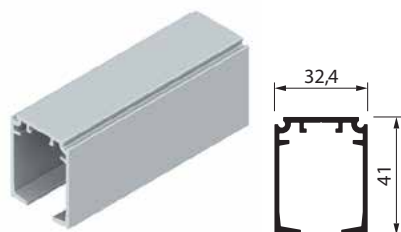

Сет од тркала за горно водење на дрвени врати со тежина до 60кг.

92386 | **1.365** ден.

Шина од 1 канал за сид

Шина од 1 канал за сид

Шина од 1 канал за плафон

Шина од 2 канали за плафон

AIR M60

шина 1-канал, 4m
за монтажа на плафон