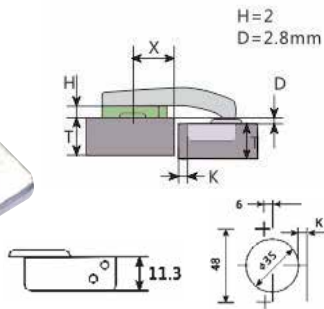

МУРАНО ШАРКА 90° со меко затварање

H	K	4	5
0	20	2.8	19
2	20	0.8	19
4	20	-1.2	-1.2
	X		D