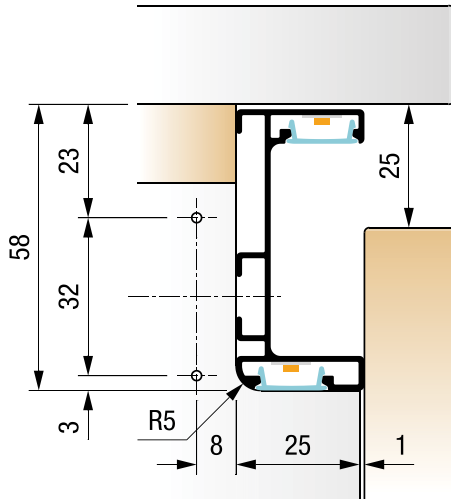

GOLA LED профили

SYSKOR
kitchen & home fittings

Gola C LED Профил

Gola L LED Профил

Gola L LED Профил

Шифра	L/m	Финиш	Цена
95117	4	Црна мат	3.334 ден.
95118	4	Бела мат	3.334 ден.

Шифра	L/m	Продукт	Цена
95121	4	Маска Дифузер	579 ден.