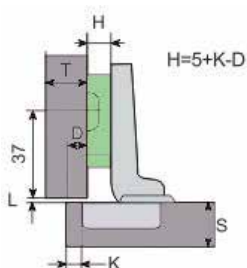

МУРАНО ПОЛУКОЛЕНАСТА ШАРКА со меко затворање

D \ K	3	4	5	6	7	
H	0	8	9	10	11	12
2	6	7	8	9	10	
4	4	5	6	7	8