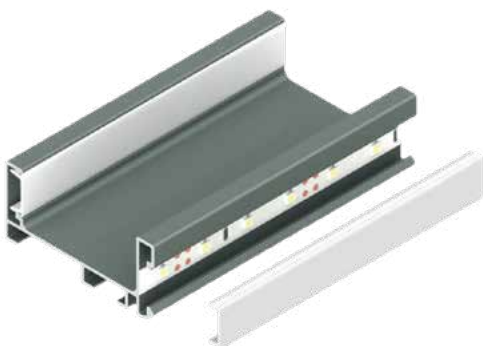

GOLA LED профили

SYSKOR
kitchen & home fittings

Gola C LED Профил

Gola L LED Профил

Gola L LED Профил

Шифра	L/m	Финиш	Цена
95117	4	Црна мат	3.334 ден.
95118	4	Бела мат	3.334 ден.

Шифра	L/m	Продукт	Цена
95121	4	Маска Дифузер	579 ден.