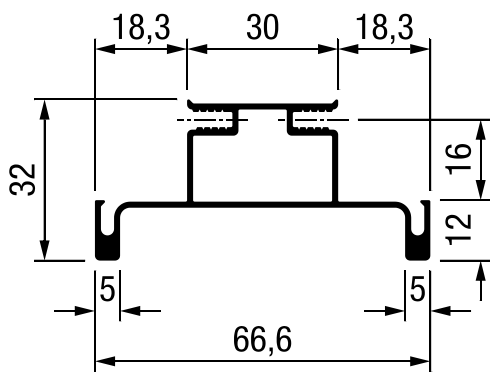

Шифра	L/m	Финиш	Цена
92798	2.6m	Антрацит	3.570 ден.
92797	2.6m	Црна мат	3.570 ден.
92796	2.6m	Сребрена мат	3.155 ден.
93396	2.6m	Бела мат	3.635 ден.