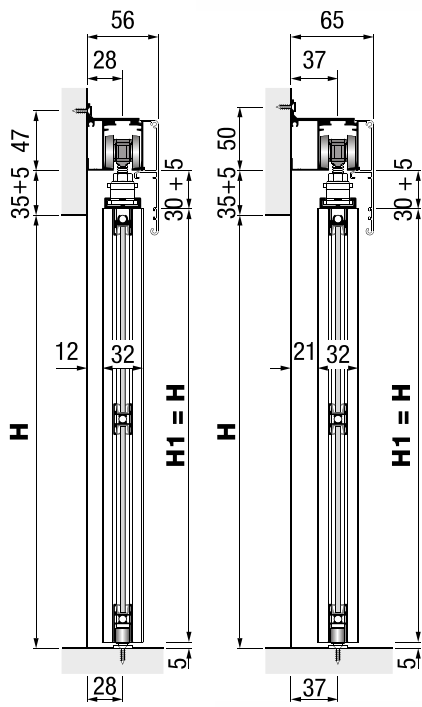

Шина од
1 канал
за сид