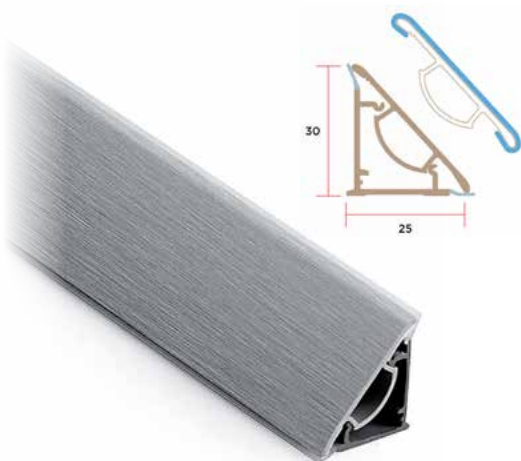

Завршна лајсна

92617 | **4000mm** | **1.512** ден.