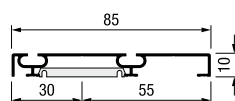

SYSKOR
aluminium systems

PRO
DESIGN

Горна шина 6м

92356 | **инокс мат** | **965** ден.
92355 | **црна** | **1.019** ден.

Долна шина 6м

92358 | **инокс мат** | **727** ден.
92357 | **црна** | **770** ден.

Клип за долна шина