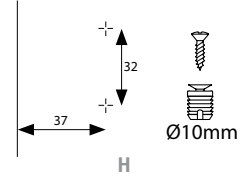

МУРАНО подложка со 3D-штел

92395 | 0mm | **20** ден.
92396 | -2mm | **21** ден.

Шифра | Цена
92645 | **310** ден.