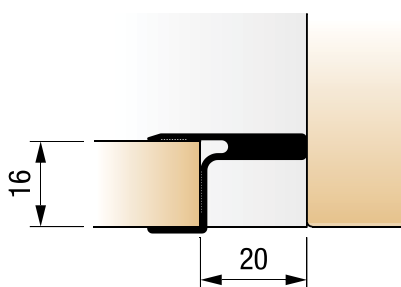

Gola TOP Профил