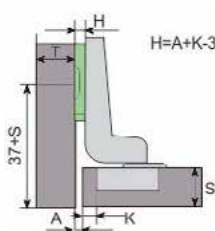

МУРАНО КОЛЕНАСТА ШАРКА со меко затворање

A \ K	3	4	5	6	7
H	0	-1	-2	-3	-4
2	2	1	0	-1	-2
4	4	3	2	1	0