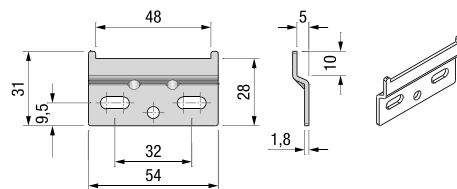

Држач за цокле

93501 | **црна** | **14** ден.

SYSKOR
Living Home Group

PR 
DESIGN

Alpine K65

сет држачи за висечки елементи до 65kg

92397 | **238** ден. парче

Alpine K65 капаче за маска