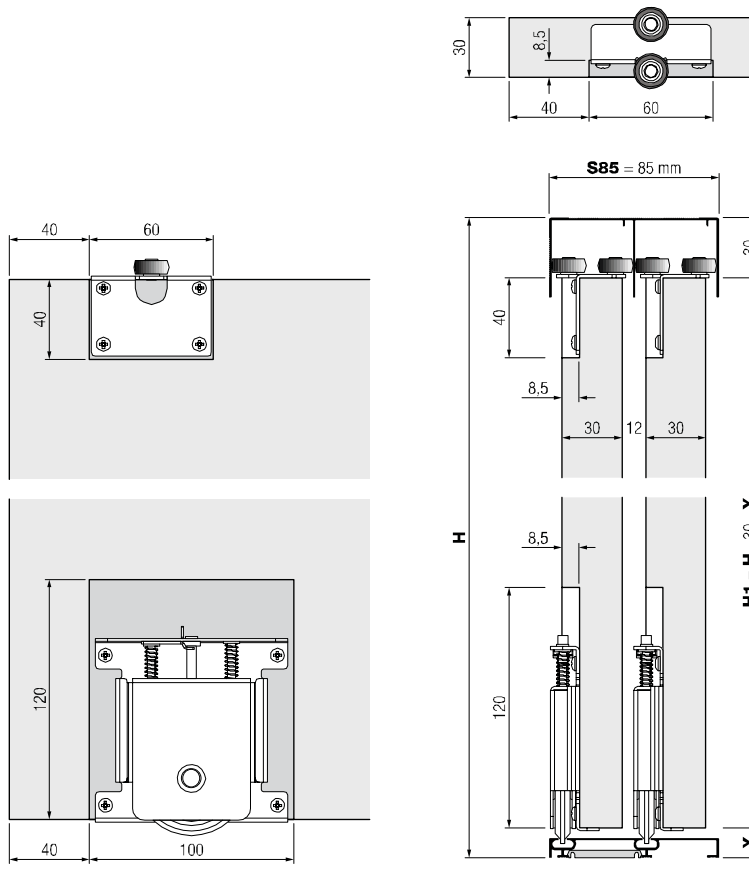

Систем на лизгачки врати со долно водење

Подготовка на вратите со дебелина 30mm