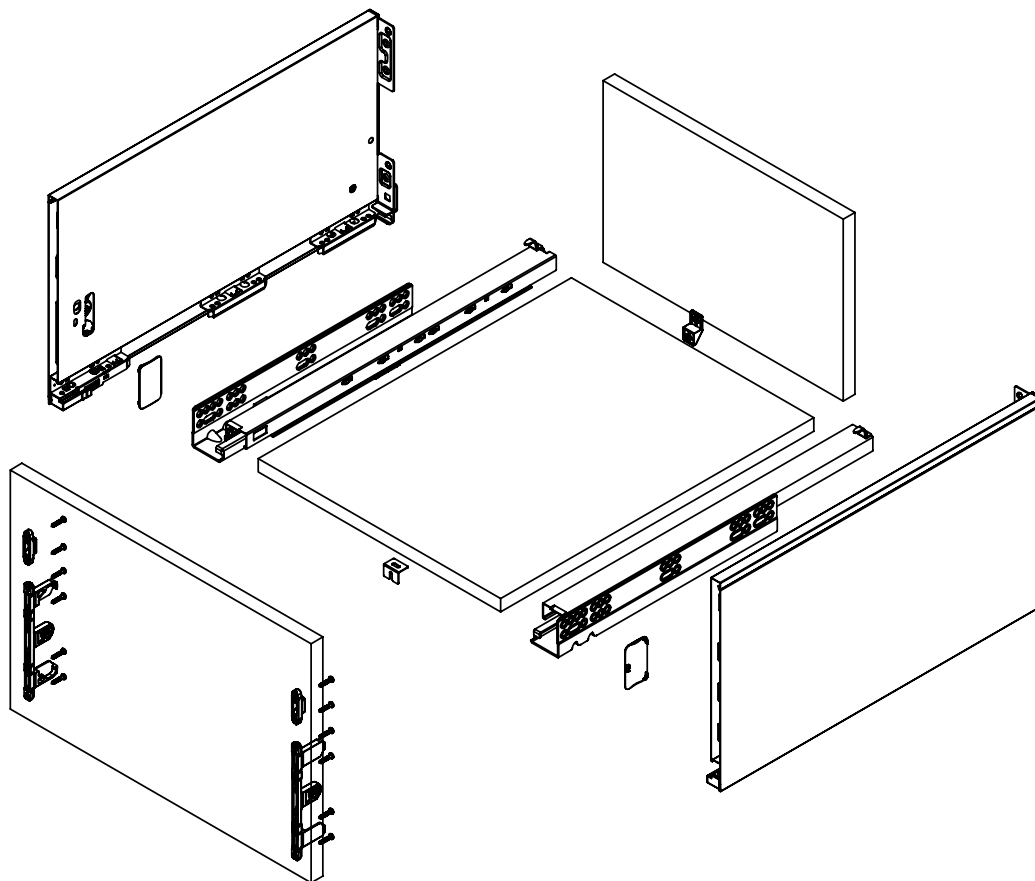

NL = Номинална должина

ФИОКА	H
89	59 mm
121	91 mm
185	155 mm

Внатрешна ширина
LW = на елемент **NL** = Номинална должина

LT = Внатрешна длабочина на елемент

ДИМЕНЗИИТЕ НА СТРАНИЦИ

Номинална должина	Внатрешна фиока должина	Мин. должина за монтажа на фиока
270mm	244mm	275mm
300mm	274mm	305mm
350mm	324mm	355mm
400mm	374mm	405mm
450mm	424mm	455mm
500mm	474mm	505mm
550mm	524mm	555mm
600mm	574mm	605mm
650mm	624mm	655mm