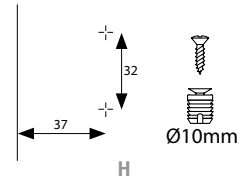

МУРАНО подложка со 3D-штел

92395 | 0mm | **20** ден.
92396 | -2mm | **21** ден.

Шифра | Цена
92644 | **129** ден.