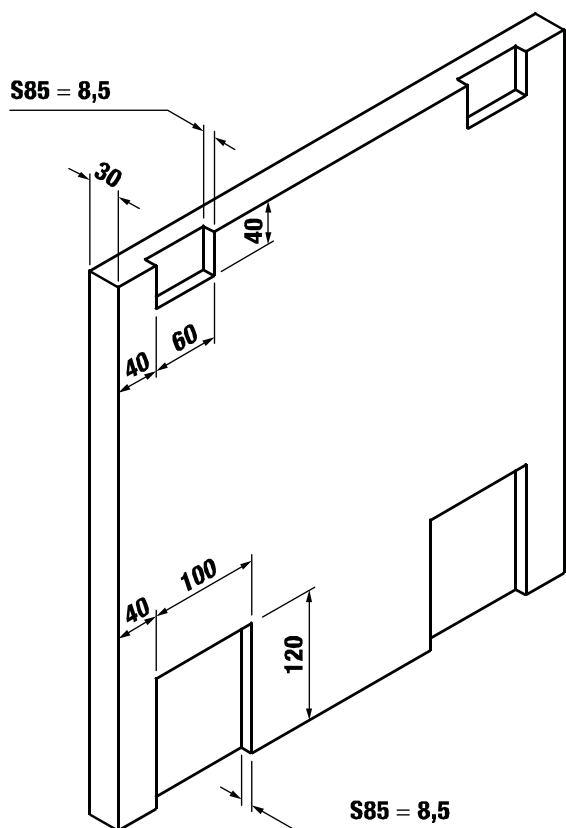

Систем на лизгачки врати со долно водење

Подготовка на вратите со дебелина 30mm