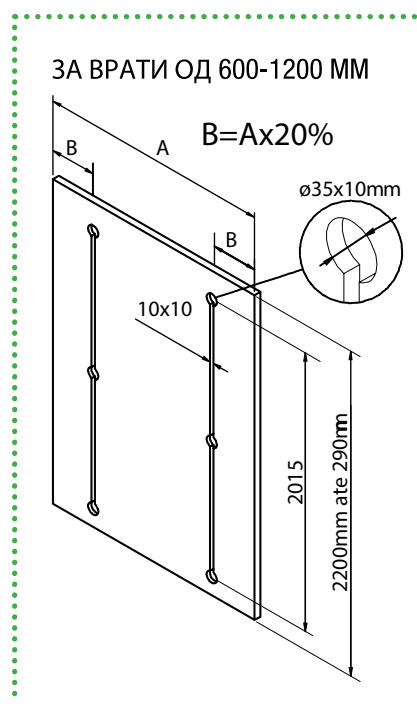

НОСИВОСТ

92368 | до 15 kg | **1.838** ден.

92369 | 25-40 kg | **1.838** ден.

Terra S85 Стабилизатор за врати

Ø35 x 10/2200mm

92620 | **908** ден.

- H** Висина на отвор
- C** Висина на врата
- D** Висина на исполна
- L** Ширина на отвор
- A** Ширина на врата
- B** Ширина на исполна

Пресметка на димензии за профили и исполна

Висина на врата

$$C = H - 44 \text{ mm}$$

$$D = C - 3 \text{ mm}$$

- H** Висина на отвор
- C** Висина на врата
- D** Висина на исполна

Ширина на врата

2 врати

$$A = \frac{L}{2} + 12,5 \text{ mm}$$

$$B = \frac{L}{2} - 17,5 \text{ mm}$$

3 врати

$$A = \frac{L}{3} + 16,5 \text{ mm}$$

$$B = \frac{L}{3} - 13,5 \text{ mm}$$

- L** Ширина на отвор
- A** Ширина на врата
- B** Ширина на исполна

Систем на лизгачки врати со долно водење