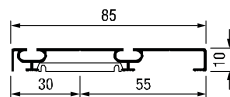

Пресметка на димензии за профили и исполна

Висина на врата

$$C = H - 44 \text{ mm}$$

$$D = C - 3 \text{ mm}$$

- H** Висина на отвор
- C** Висина на врата
- D** Висина на исполна

Ширина на врата

2 врати

$$A = \frac{L}{2} + 12,5 \text{ mm}$$

$$B = \frac{L}{2} - 17,5 \text{ mm}$$

3 врати

$$A = \frac{L}{3} + 16,5 \text{ mm}$$

$$B = \frac{L}{3} - 13,5 \text{ mm}$$

- L** Ширина на отвор
- A** Ширина на врата
- B** Ширина на исполна

Систем на лизгачки врати со долно водење