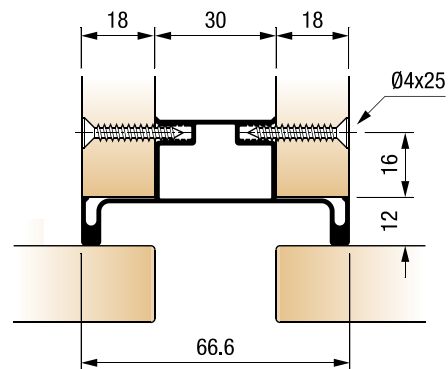

Шифра	L/m	Финиш	Цена
92798	2.6m	Антрацит	3.570 ден.
92797	2.6m	Црна мат	3.570 ден.
92796	2.6m	Сребрена мат	3.155 ден.
93396	2.6m	Бела мат	3.635 ден.