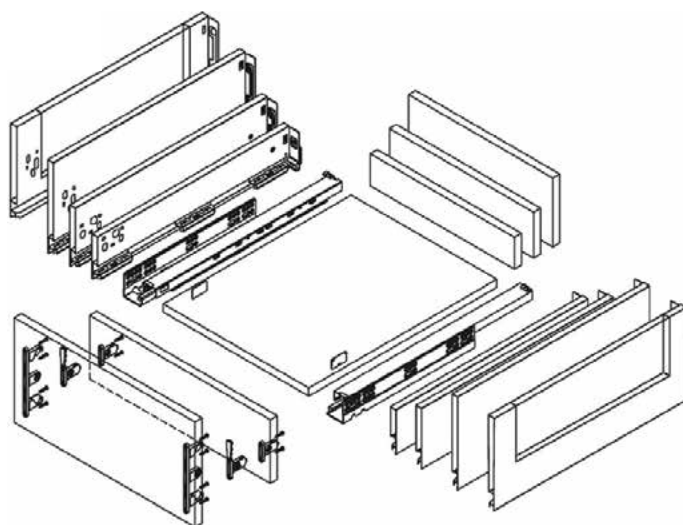

Мерки и одбивања за 89мм/ 121мм/ 185мм