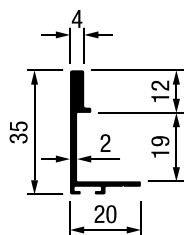

Volare 80 A

профил рачка 19mm