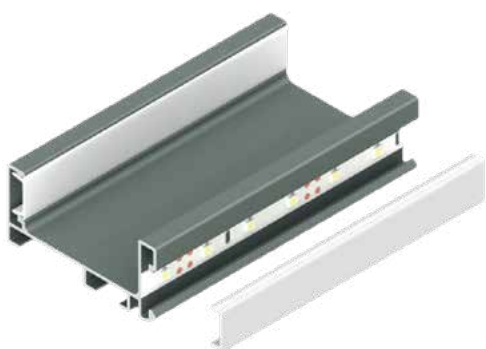

Шифра	L/m	Продукт	Цена
95121	4	Маска Дифузер	579 ден.