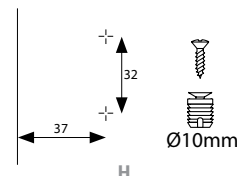

МУРАНО подлошка со 3D-штел

92395 | 0mm | 20 ден.
92396 | -2mm | 21 ден.

Шифра	Финиш	Цена
92392	Права шарка	83 ден.
93160	Права шарка без меко затворање	57 ден.