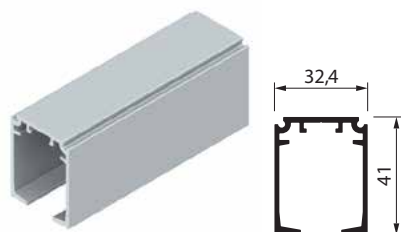

Сет од тркала за горно водење на дрвени врати со тежина до бокг.

92386 | **1.365** ден.

AIR M60

шина 1-канал, 4m
за монтажа на плафон

ФИНИШ

92389	Алуминиум мат	3.435 ден. парче
93408	Бела мат	4.045 ден. парче
93407	Црна мат	4.045 ден. парче