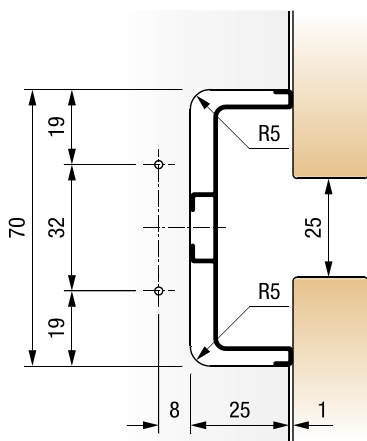

Шифра	L/m	Финиш	Цена
92772	4	Антрацит	3.565 ден.
92771	4	Бела мат	3.565 ден.
92769	4	Сребрена мат	3.133 ден.
92770	4	Црна мат	3.565 ден.