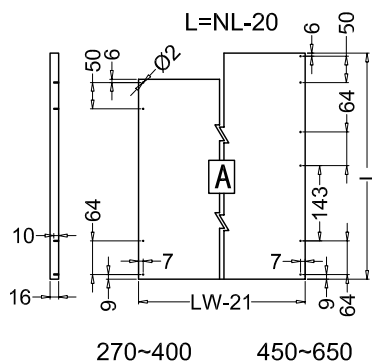

ДОЛНИОТ ПАНЕЛ