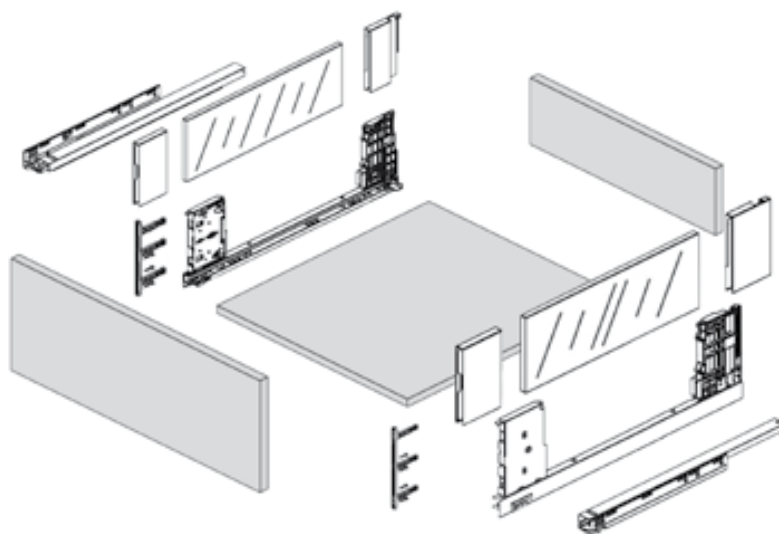

Шифра	H/mm	L/mm	Финиш	Цена
92631	185	500	Антрацит	5.365 ден.
92632	185	500	Бел	5.365 ден.