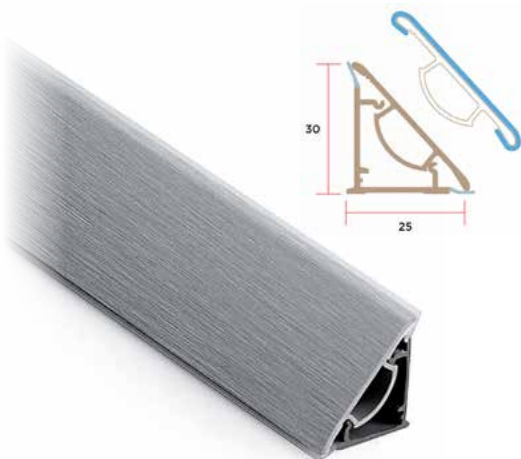

Завршна лајсна

92617 | **4000mm** | **1.512** ден.