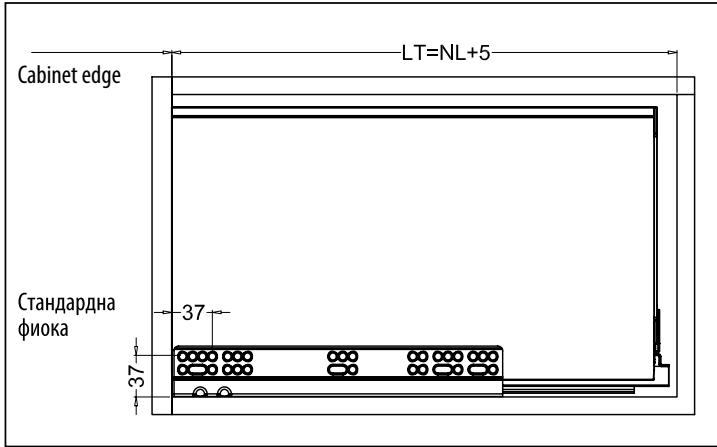

LW = Внатрешна ширина
на елемент

Монтажни димензии на фиока (mm)

monza program

Gola профили и додатоци

Photokitchen with gola horizontal and vertical profiles Monza Program by Syskor in MATT Black finish

monza program