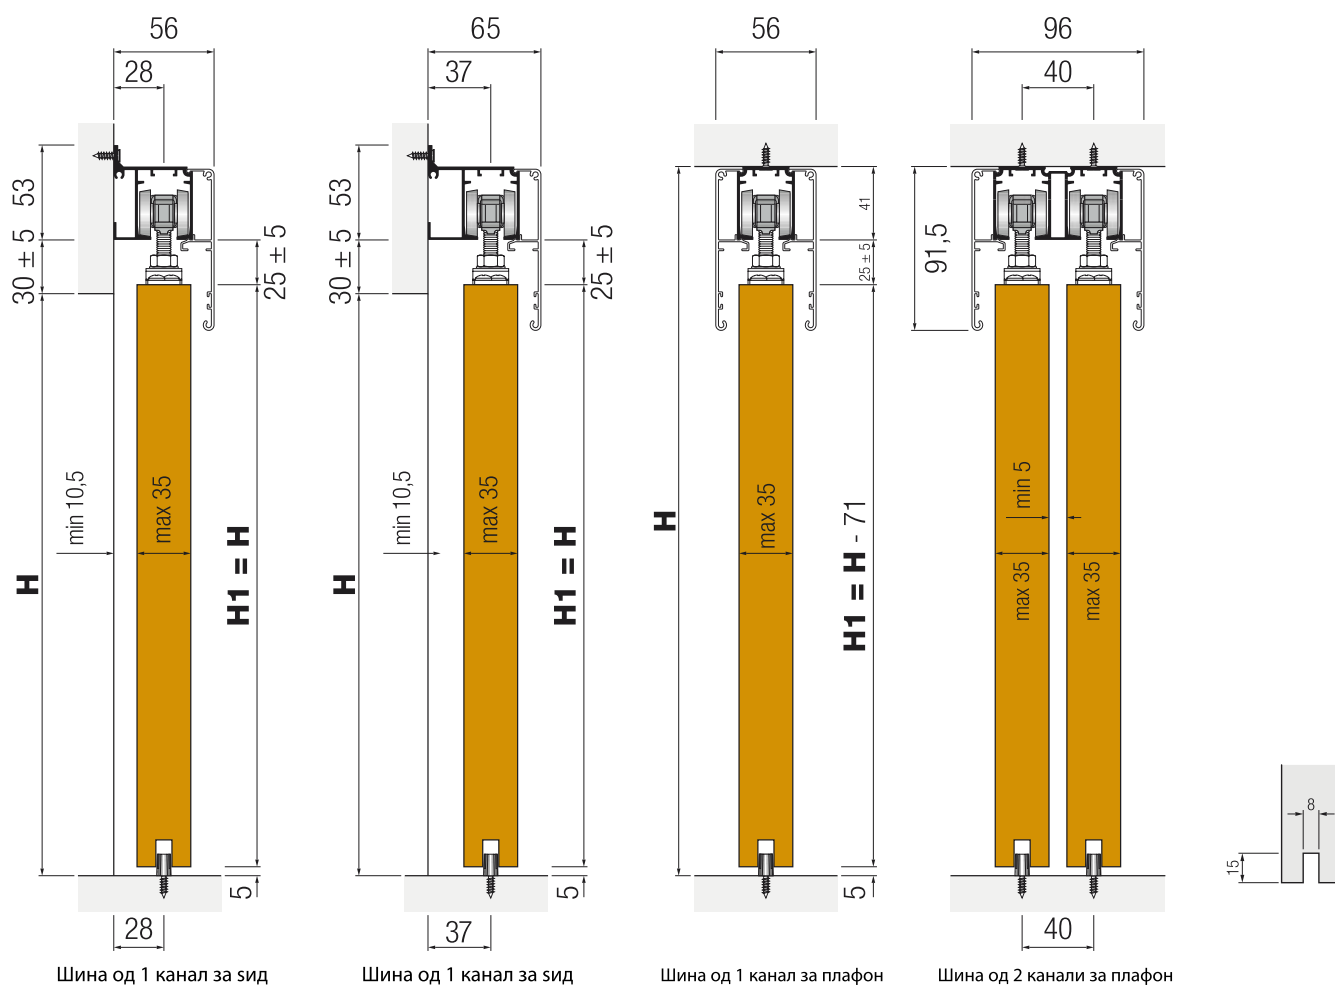

AIR M60

шина 1-канал, 4m
за монтажа на плафон

ФИНИШ

92389	Алуминиум мат	3.435 ден. парче
93408	Бела мат	4.045 ден. парче
93407	Црна мат	4.045 ден. парче

AIR M60

шина 2-канала, 4m
за монтажа на плафон

ФИНИШ

93297	Алу. мат	7.072 ден. парче