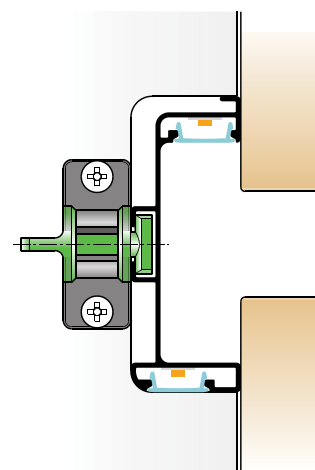

Gola C LED Профил

Шифра	L/m	Финиш	Цена
95119	4	Црна мат	3.599 ден.
95120	4	Бела мат	3.599 ден.