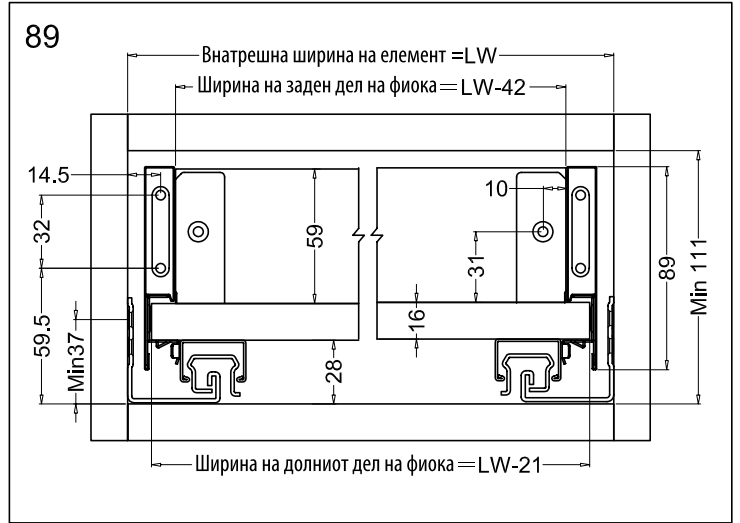

NL = Номинална должина

ФИОКА	H
89	59 mm
121	91 mm
185	155 mm

Внатрешна ширина
LW = на елемент **NL** = Номинална должина

LT = Внатрешна длабочина на елемент

ДИМЕНЗИИТЕ НА СТРАНИЦИ

Номинална должина	Внатрешна фиока должина	Мин. должина за монтажа на фиока
270mm	244mm	275mm
300mm	274mm	305mm
350mm	324mm	355mm
400mm	374mm	405mm
450mm	424mm	455mm
500mm	474mm	505mm
550mm	524mm	555mm
600mm	574mm	605mm
650mm	624mm	655mm