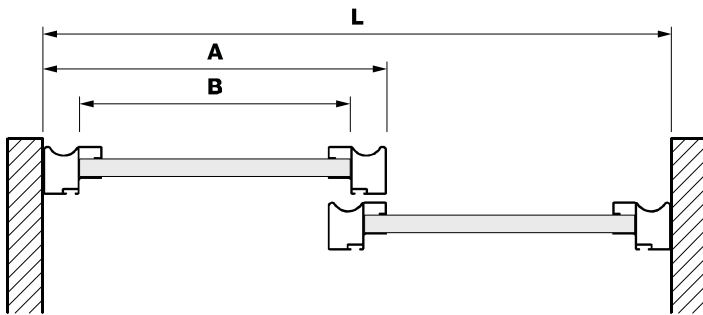

Ø35 x 10/2200mm

92620 | **908** ден.

- H** Висина на отвор
- C** Висина на врата
- D** Висина на исполна
- L** Ширина на отвор
- A** Ширина на врата
- B** Ширина на исполна

Пресметка на димензии за профили и исполна