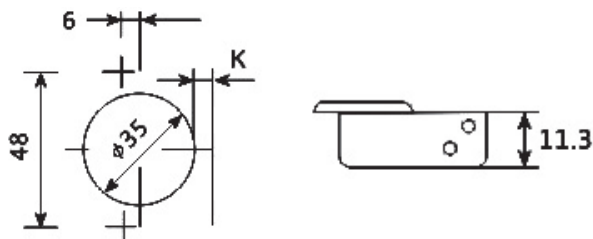

PRO
DESIGN

1

Латерално
подесување

2

Фронтално
подесување

3

Вертикално
подесување

Минимална дебелина на врата 16 mm.
 Отвор Ø35 mm, длабочина 11,3 mm.
 Агол на отворање 110° - Осовинско растојание на дупки 48/6 mm.
 МУРАНО подлошка со 3D штел.