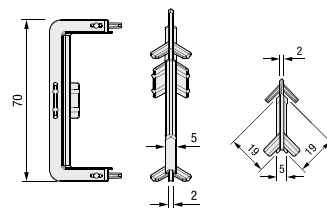

Gola C внатрешен агол

Шифра	Финиш	Цена
93157	Антрацит	149 ден.
93158	Бела мат	149 ден.
93156	Сребрена мат	149 ден.
93159	Црна мат	149 ден.