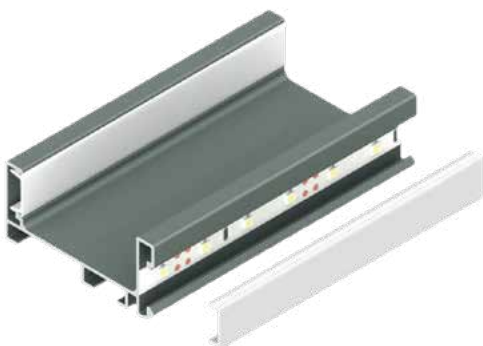

GOLA LED

профили

SYSKOR
kitchen & home fittings

Gola C LED Профил

Gola L LED Профил

Gola L LED Профил

Шифра	L/m	Финиш	Цена
95117	4	Црна мат	3.334 ден.
95118	4	Бела мат	3.334 ден.

Шифра	L/m	Продукт	Цена
95121	4	Маска Дифузер	579 ден.