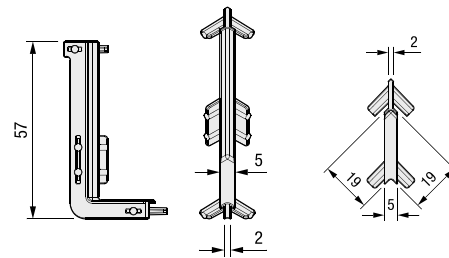

Gola L внатрешен агол

Шифра	Финиш	Цена
93153	Антрацит	149 ден.
93154	Бела мат	149 ден.
93152	Сребрена мат	149 ден.
93155	Црна мат	149 ден.