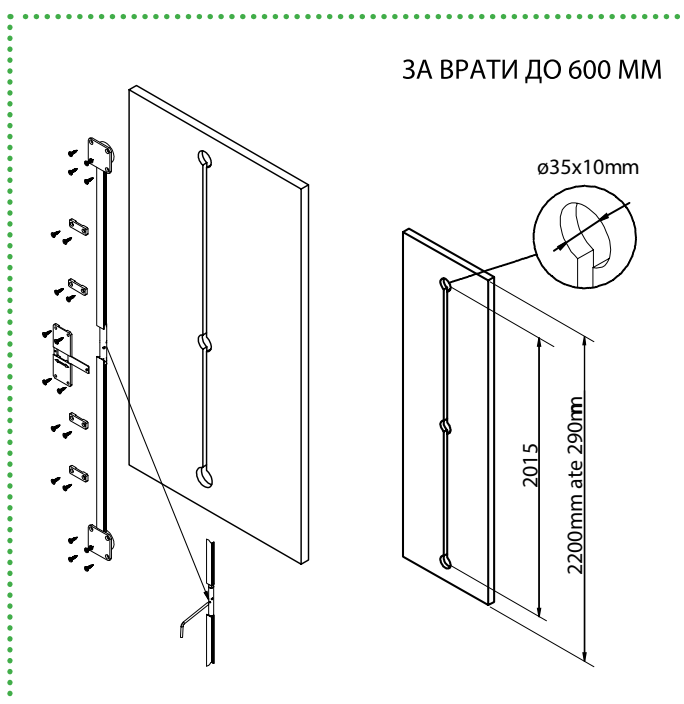

Ø35 x 10/2200mm

92620 | **908** ден.

- H** Висина на отвор
- C** Висина на врата
- D** Висина на исполна
- L** Ширина на отвор
- A** Ширина на врата
- B** Ширина на исполна

Пресметка на димензии за профили и исполна