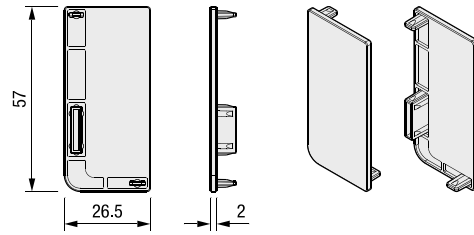

Gola C сет капачиња

Шифра	Финиш	Цена
92776	Антрацит	327 ден.
92777	Бела мат	327 ден.
92774	Сребрена мат	327 ден.
92775	Црна мат	327 ден.