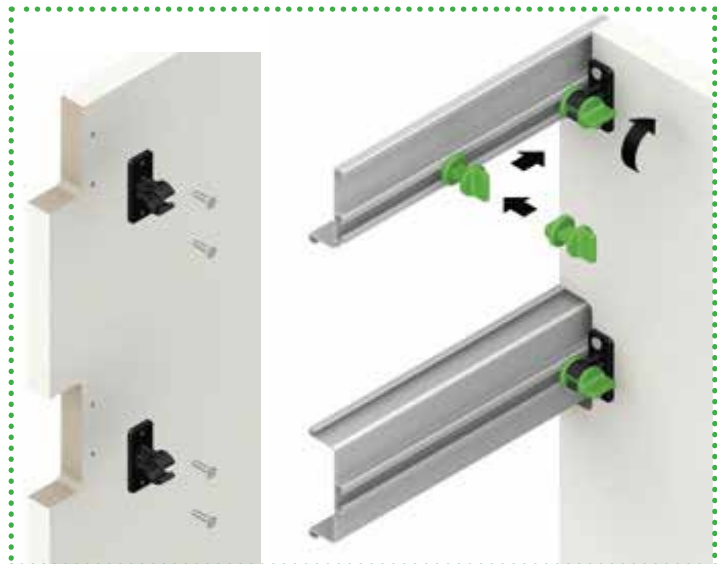

"GOLAFIX" алатка за брза монтажа

- Брза и лесна монтажа без употреба на посебна алатка
- За Гола "L" и "C" профили за Syskor Monza програм.
- Едноставна и практична демонтажа

Шифра

92773

Финиш
**GOLA-FIX држач
за профил**

Цена

109 ден.