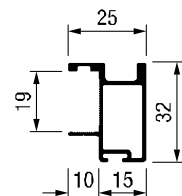

Ø35 x 10/2200mm

92620 | **908** ден.

- H** Висина на отвор
- C** Висина на врата
- D** Висина на исполна
- L** Ширина на отвор
- A** Ширина на врата
- B** Ширина на исполна

Пресметка на димензии за профили и исполна

Висина на врата

$$C = H - 44 \text{ mm}$$

$$D = C - 3 \text{ mm}$$

- H** Висина на отвор
- C** Висина на врата
- D** Висина на исполна

Ширина на врата

2 врати

$$A = \frac{L}{2} + 12,5 \text{ mm}$$

$$B = \frac{L}{2} - 17,5 \text{ mm}$$

3 врати

$$A = \frac{L}{3} + 16,5 \text{ mm}$$

$$B = \frac{L}{3} - 13,5 \text{ mm}$$

- L** Ширина на отвор
- A** Ширина на врата
- B** Ширина на исполна

Систем на лизгачки врати со долно водење

Подготовка на вратите со дебелина 30mm