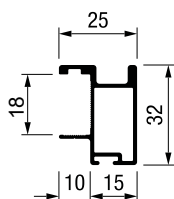

92364 | **инокс мат** | **1.028** ден.
92363 | **црна** | **965** ден.

Terra S85 профил рачка

92360 | **инокс мат** | 2.6м | **1.537** ден.
92359 | **црна** | 2.9м | **1.855** ден.

Плочка за спојување

Димензија