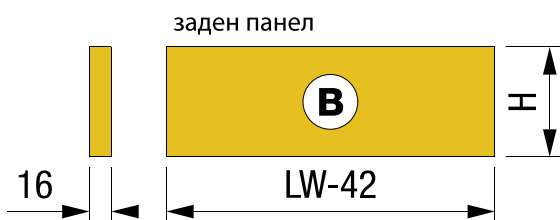

NL = Номинална должина

ФИОКА	H
89	59 mm
121	91 mm
185	155 mm

Внатрешна ширина
LW = на елемент **NL** = Номинална должина

LT = Внатрешна длабочина на елемент

ДИМЕНЗИИТЕ НА СТРАНИЦИ

Номинална должина	Внатрешна фиока должина	Мин. должина за монтажа на фиока
270mm	244mm	275mm
300mm	274mm	305mm
350mm	324mm	355mm
400mm	374mm	405mm
450mm	424mm	455mm
500mm	474mm	505mm
550mm	524mm	555mm
600mm	574mm	605mm
650mm	624mm	655mm