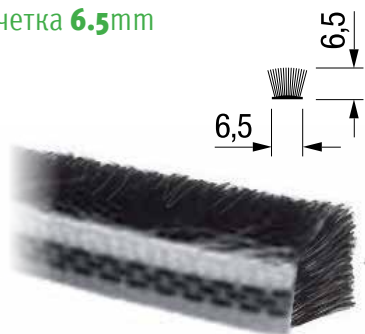

92623 | 80-115cm | црна хром | **4.224** ден.

PR 
DESIGN

SYSKOR
Living Home Group

Volare 80 A

профил рачка 19mm

92613		бел		2.6m		1.483	ден.
92375		елок. челик		2.6m		1.507	ден.
92376		црн		2.6m		1.677	ден.

Volare 80 B

профил рачка 19mm

92612		црна		2.6m		1.268	ден.
92614		елок. челик		2.6m		1.323	ден.
92615		бел		2.6m		1.148	ден.

Volare 80

четка 6.5mm

		Финиш					
92377		црна		25	ден./m		

Volare 80

профил рачка 19mm

92375		инокс мат		2.6m		1.507	ден.
92376		црна		2.6m		1.551	ден.

Terra S85

Систем за лизгачки врати за **18 mm**

SYSKOR
aluminium systems

PRO
DESIGN

Горна шина 6м

92356 | **инокс мат** | **965** ден.
92355 | **црна** | **1.019** ден.