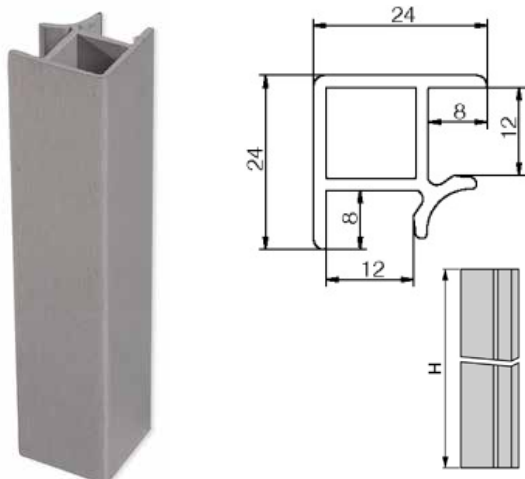

Завршна лајсна

92617 | **4000mm** | **1.512** ден.

Сет капачиња за завршна лајсна

92618 | **Внатрешни** | **131** ден.
Л + Д

Надворешен агол за завршна лајсна

92619 | **сива** | **45** ден.

Аголник за цокле