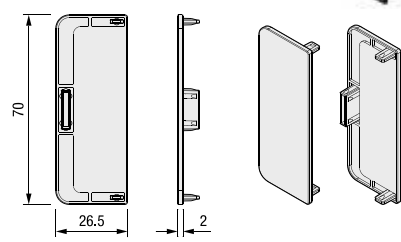

Елоксиран
Сребрен мат

Антрацит

Бела мат

Црна мат

Шифра	L/m	Финиш	Цена
92772	4	Антрацит	3.565 ден.
92771	4	Бела мат	3.565 ден.
92769	4	Сребрена мат	3.133 ден.
92770	4	Црна мат	3.565 ден.

SYSKOR
kitchen & home fittings