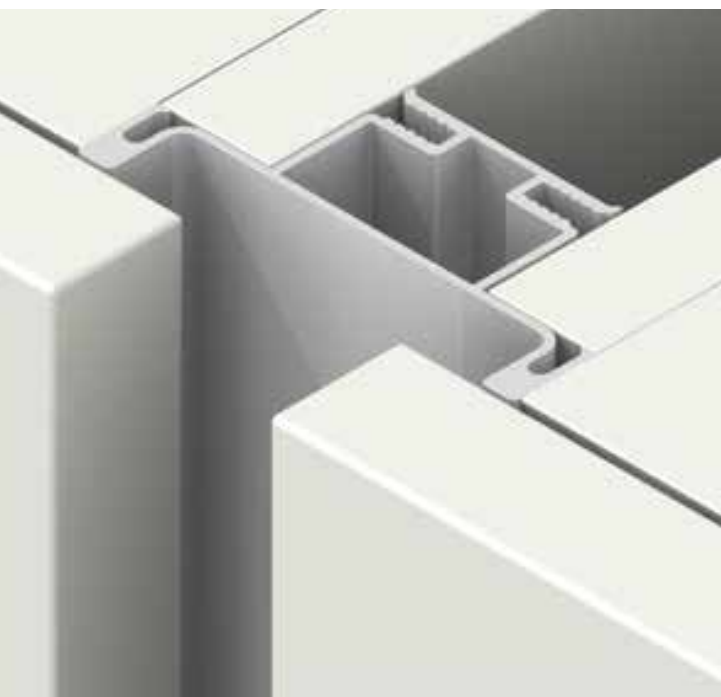

Шифра	L/m	Финиш	Цена
92798	2.6m	Антрацит	3.570 ден.
92797	2.6m	Црна мат	3.570 ден.
92796	2.6m	Сребрена мат	3.155 ден.
93396	2.6m	Бела мат	3.635 ден.