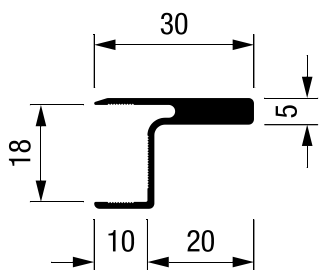

Gola TOP Профил