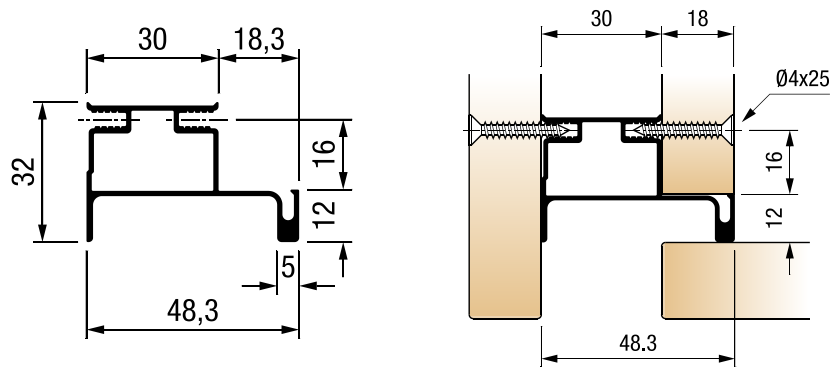

Gola вертикални крајни профили Monza Program за 18mm

SYSKOR
kitchen & home fittings