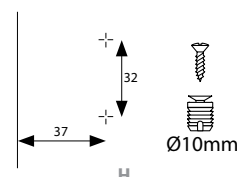

МУРАНО подлошка со 3D-штел

92395 | 0mm | 20 ден.
92396 | -2mm | 21 ден.

Шифра	Финиш	Цена
92393	Полуколенаста шарка	85 ден.
93161	Полуколенаста шарка без меко затворање	57 ден.