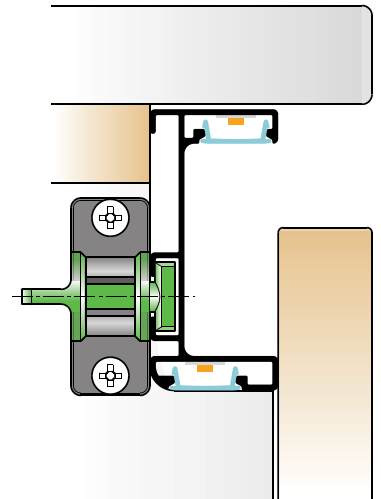

GOLA LED

профили

SYSKOR
kitchen & home fittings

Gola C LED Профил

Gola L LED Профил

Gola L LED Профил

Шифра	L/m	Финиш	Цена
95117	4	Црна мат	3.334 ден.
95118	4	Бела мат	3.334 ден.

Шифра	L/m	Продукт	Цена
95121	4	Маска Дифузер	579 ден.