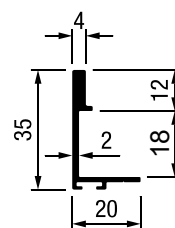

Volare 80 B

профил рачка 19mm

92612		црна		2.6m		1.268	ден.
92614		елок. челик		2.6m		1.323	ден.
92615		бел		2.6m		1.148	ден.

Volare 80

четка 6.5mm

		Финиш					
92377		црна		25	ден./m		

Volare 80

профил рачка 19mm