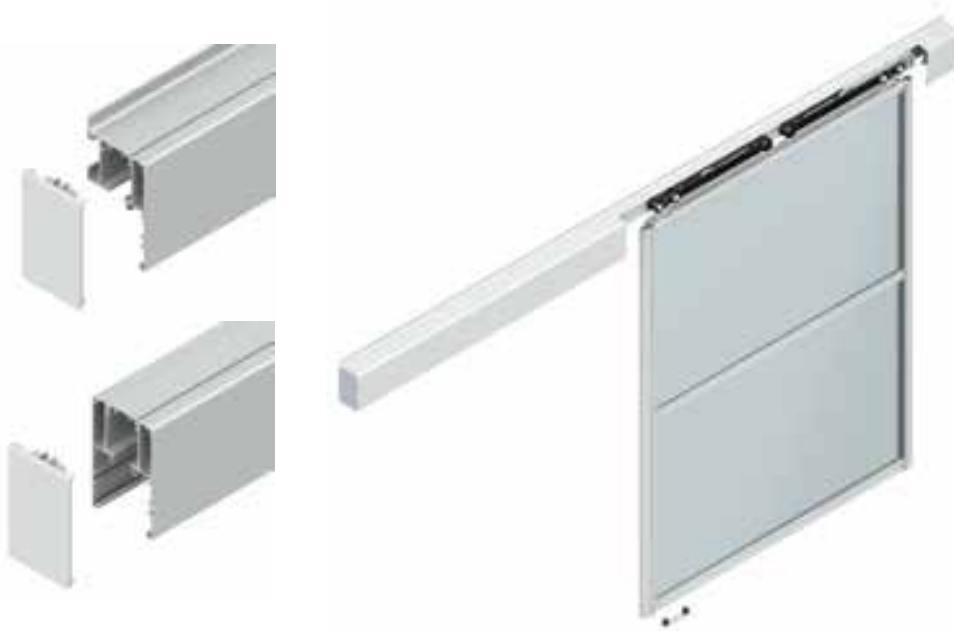

Шина од
1 канал
за сид

Шина од
1 канал/
2 канали
за плафон

AIR M6o

шина 1-канал, 4m
за монтажа на плафон

ФИНИШ

92389	Алуминиум мат	3.435	ден. парче
93408	Бела мат	4.045	ден. парче
93407	Црна мат	4.045	ден. парче