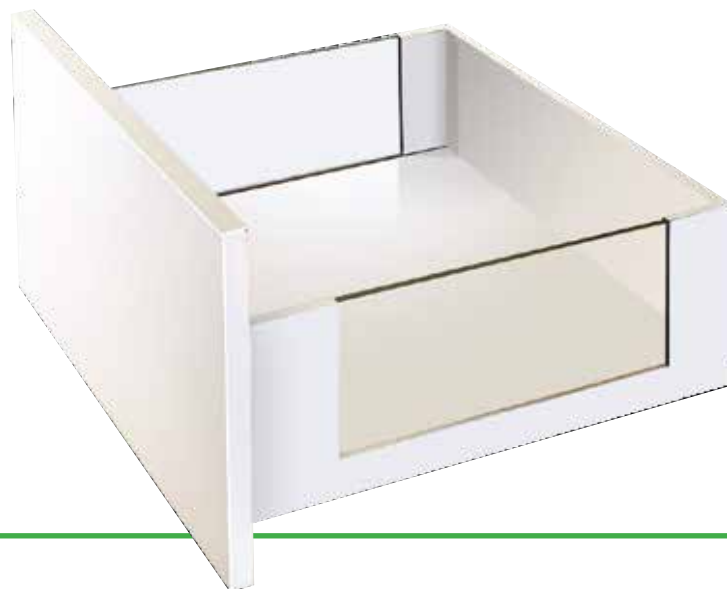

- » Сетот ги содржи сите компоненти за комплетирање на една фиока

Шифра	H/mm	L/mm	Финиш	Цена
92626	185	500	Антрацит	2.677 ден.
92629	185	500	Бел	2.677 ден.

SLIMBOX

H185 со стаклени страници

- » Slim box модерен дизајн со прави линии за максимална употреба на просторот и лесни за одржување и чистење
- » Специјални финиши, обложени со епоксид во темна сива антрацит и сатенско бела боја за максимална трајност и отпорност на корозија
- » Оптимално лизгање на водилките и при максимално оптеретување
- » Тродимензионално подесување на фронтот
- » Меко и тивко затворање со носивост до 40kg
- » Со страници од транспарентно калено стакло со дебелина од 10mm
- » Подесување:
 - Висинско: ± 2 mm
 - Ширинско: ± 1 mm
 - Странично: 4 mm