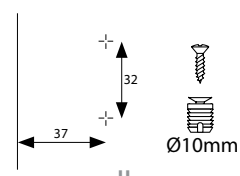

МУРАНО подлошка со 3D-штел

92395 | 0mm | 20 ден.
92396 | -2mm | 21 ден.

Шифра	Финиш	Цена
92394	Коленаста шарка	90 ден.
93162	Коленаста шарка без меко затворање	59 ден.