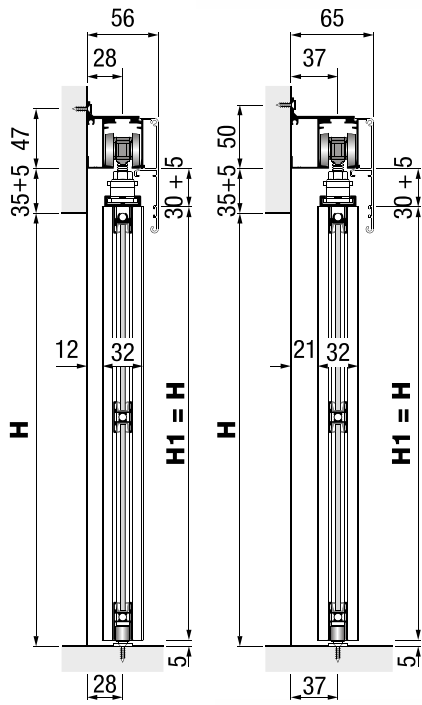

Шина од
1 канал
за сид