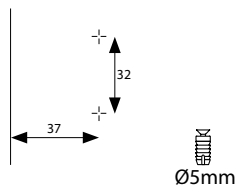

H
92794 | 0mm | **17** ден.
92795 | -2mm | **17** ден.

SYSKOR
Living Home Group

PR 
DESIGN

Лифт за гардеробер

Н

Финиш

92621 | 80-115cm | сребрен | **4.224** ден.

92622 | 60-83cm | црна хром | **4.224** ден.