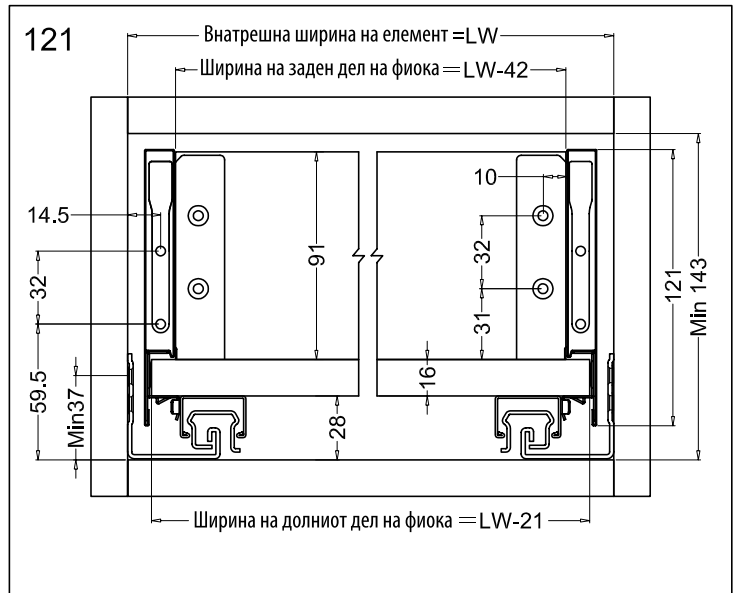

NL = Номинална должина

ФИОКА	H
89	59 mm
121	91 mm
185	155 mm

Внатрешна ширина
LW = на елемент **NL** = Номинална должина

LT = Внатрешна длабочина на елемент

ДИМЕНЗИИТЕ НА СТРАНИЦИ

Номинална должина	Внатрешна фиока должина	Мин. должина за монтажа на фиока
270mm	244mm	275mm
300mm	274mm	305mm
350mm	324mm	355mm
400mm	374mm	405mm
450mm	424mm	455mm
500mm	474mm	505mm
550mm	524mm	555mm
600mm	574mm	605mm
650mm	624mm	655mm