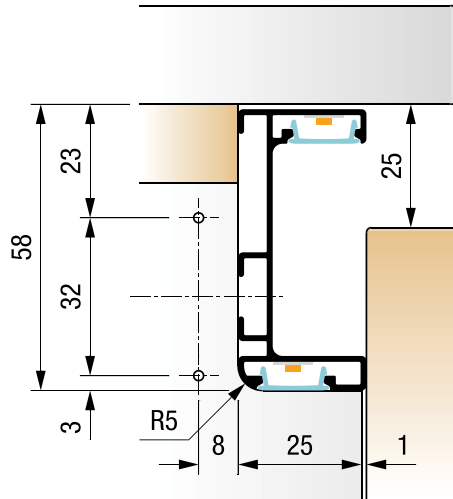

GOLA LED

профили

SYSKOR
kitchen & home fittings

Gola C LED Профил

Gola L LED Профил

Gola L LED Профил

Шифра	L/m	Финиш	Цена
95117	4	Црна мат	3.334 ден.
95118	4	Бела мат	3.334 ден.

Шифра	L/m	Продукт	Цена
95121	4	Маска Дифузер	579 ден.