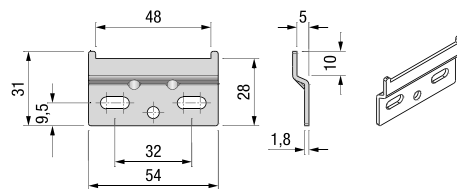

Држач за цокле

93501 | **црна** | **14** ден.

SYSKOR
Living Home Group

PRO 
DESIGN

Alpine K65

сет држачи за висечки елементи до 65kg

92397 | **238** ден. парче

Alpine K65 капаче за маска