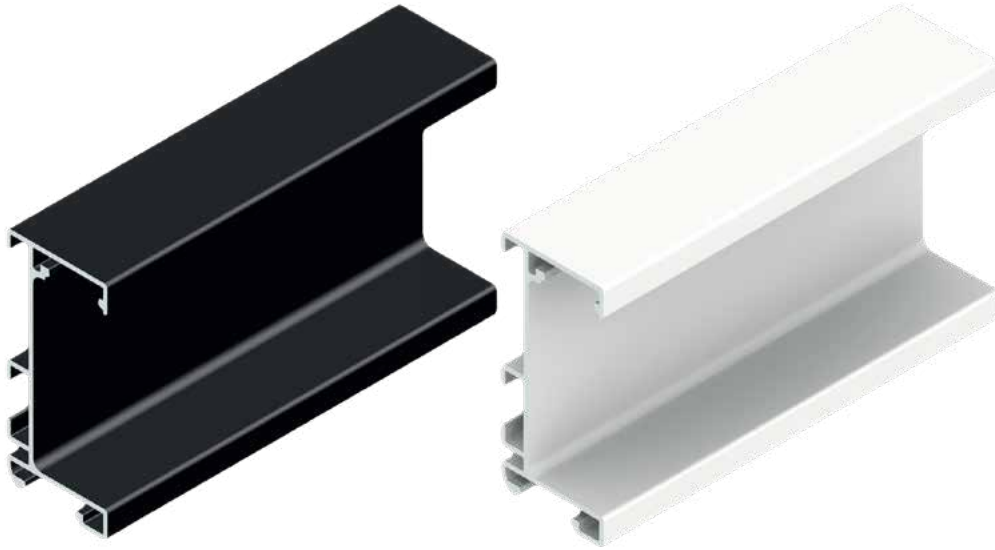

GOLA LED

профили

SYSKOR
kitchen & home fittings

Gola C LED Профил

Gola L LED Профил

Gola L LED Профил

Шифра	L/m	Финиш	Цена
95117	4	Црна мат	3.334 ден.
95118	4	Бела мат	3.334 ден.

Шифра	L/m	Продукт	Цена
95121	4	Маска Дифузер	579 ден.