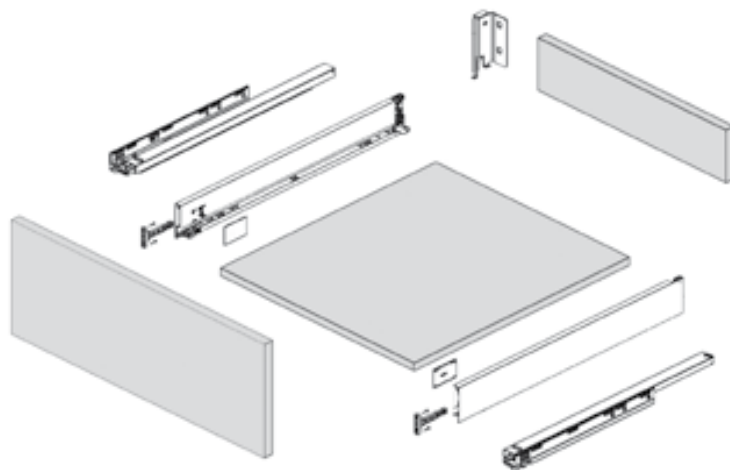

Шифра	H/mm	L/mm	Финиш	Цена
92624	89	500	Антрацит	2.089 ден.
92627	89	500	Бел	2.089 ден.