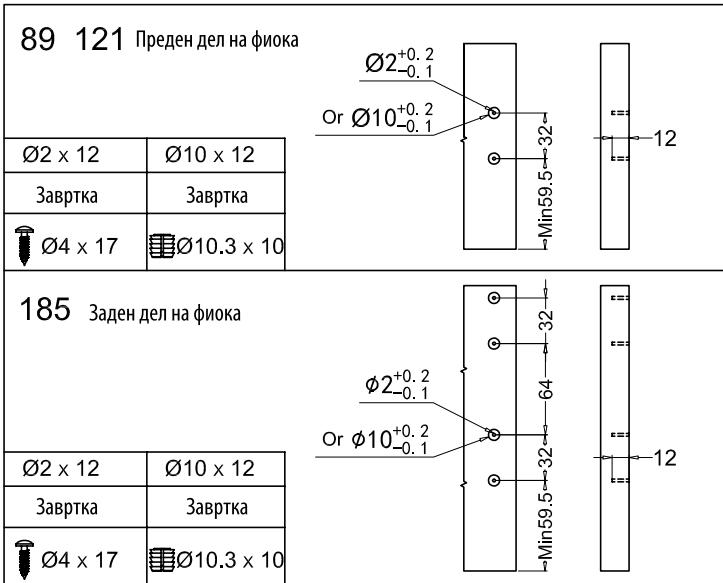

NL = Номинална должина

ФИОКА	H
89	59 mm
121	91 mm
185	155 mm

Внатрешна ширина
LW = на елемент **NL** = Номинална должина

LT = Внатрешна длабочина на елемент

ДИМЕНЗИИТЕ НА СТРАНИЦИ

Номинална должина	Внатрешна фиока должина	Мин. должина за монтажа на фиока
270mm	244mm	275mm
300mm	274mm	305mm
350mm	324mm	355mm
400mm	374mm	405mm
450mm	424mm	455mm
500mm	474mm	505mm
550mm	524mm	555mm
600mm	574mm	605mm
650mm	624mm	655mm