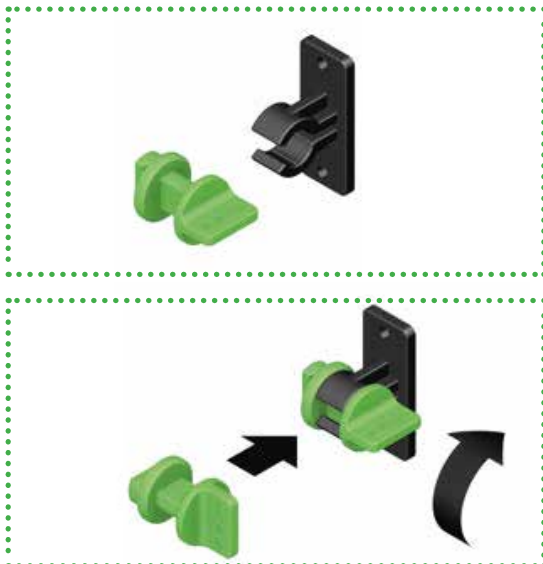

"GOLAFIX" алатка за брза монтажа

- Брза и лесна монтажа без употреба на посебна алатка
- За Гола "L" и "C" профили за Syskor Monza програм.
- Едноставна и практична демонтажа

Шифра

92773

Финиш
**GOLA-FIX држач
за профил**

Цена

109 ден.