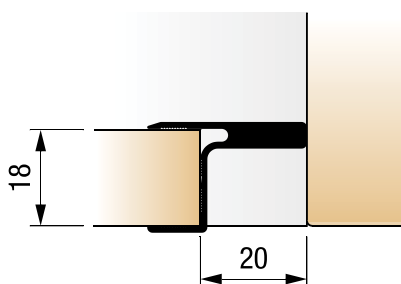

Gola TOP Профил