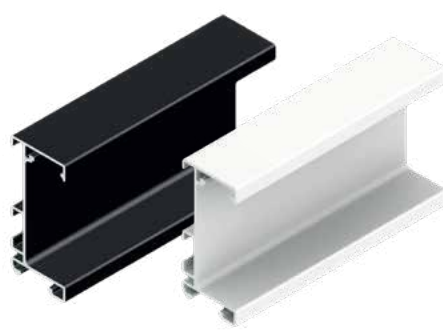

GOLA LED

профили

SYSKOR
kitchen & home fittings

Gola C LED Профил

Gola L LED Профил

Gola L LED Профил

Шифра	L/m	Финиш	Цена
95117	4	Црна мат	3.334 ден.
95118	4	Бела мат	3.334 ден.

Шифра	L/m	Продукт	Цена
95121	4	Маска Дифузер	579 ден.