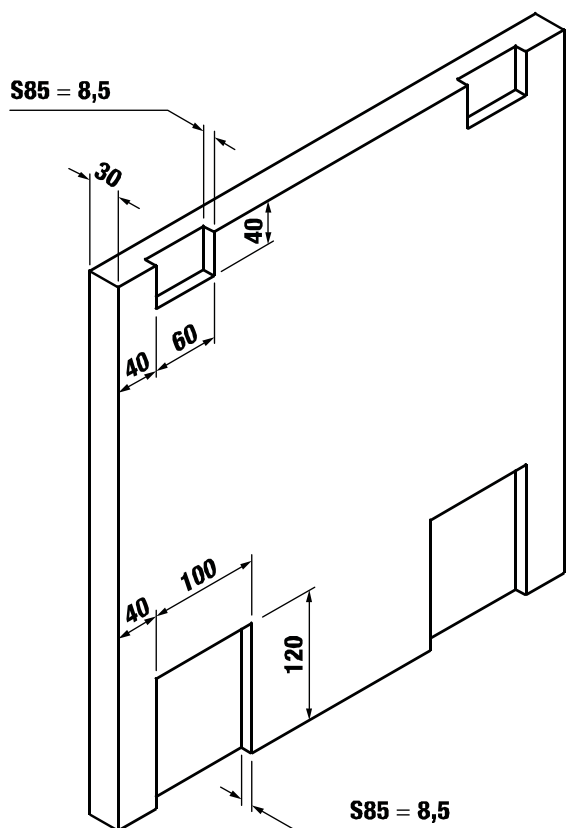

Висина на врата

$$C = H - 44 \text{ mm}$$

$$D = C - 3 \text{ mm}$$

- H** Висина на отвор
- C** Висина на врата
- D** Висина на исполна

Ширина на врата

2 врати

$$A = \frac{L}{2} + 12,5 \text{ mm}$$

$$B = \frac{L}{2} - 17,5 \text{ mm}$$

3 врати

$$A = \frac{L}{3} + 16,5 \text{ mm}$$

$$B = \frac{L}{3} - 13,5 \text{ mm}$$

- L** Ширина на отвор
- A** Ширина на врата
- B** Ширина на исполна

Систем на лизгачки врати со долно водење

Подготовка на вратите со дебелина 30mm