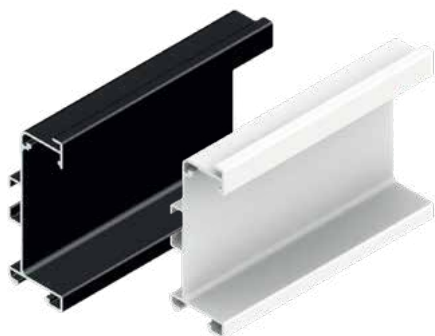

Gola C LED Профил