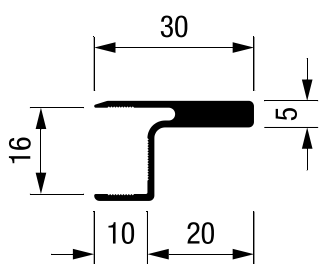

Gola TOP Профил