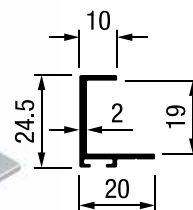

Volare 80 B

профил рачка 19mm