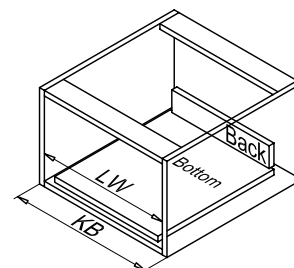

ЗАДНИОТ И ДОЛНИОТ ПАНЕЛ НА ФИОКА

ЗАДНИОТ ПАНЕЛ

ДОЛНИОТ ПАНЕЛ

KB = Ширина на елемент

LW = Ширина на внатрешниот дел на елемент

NL = Номинална должина

NL = Номинална
должина

LT = Внатрешна длабочина
на елемент

LW = Внатрешна ширина
на елемент

Монтажни димензии на фиока (mm)

monza program

Gola профили и додатоци

Photokitchen with gola horizontal and vertical profiles Monza Program by Syskor in MATT Black finish

monza program