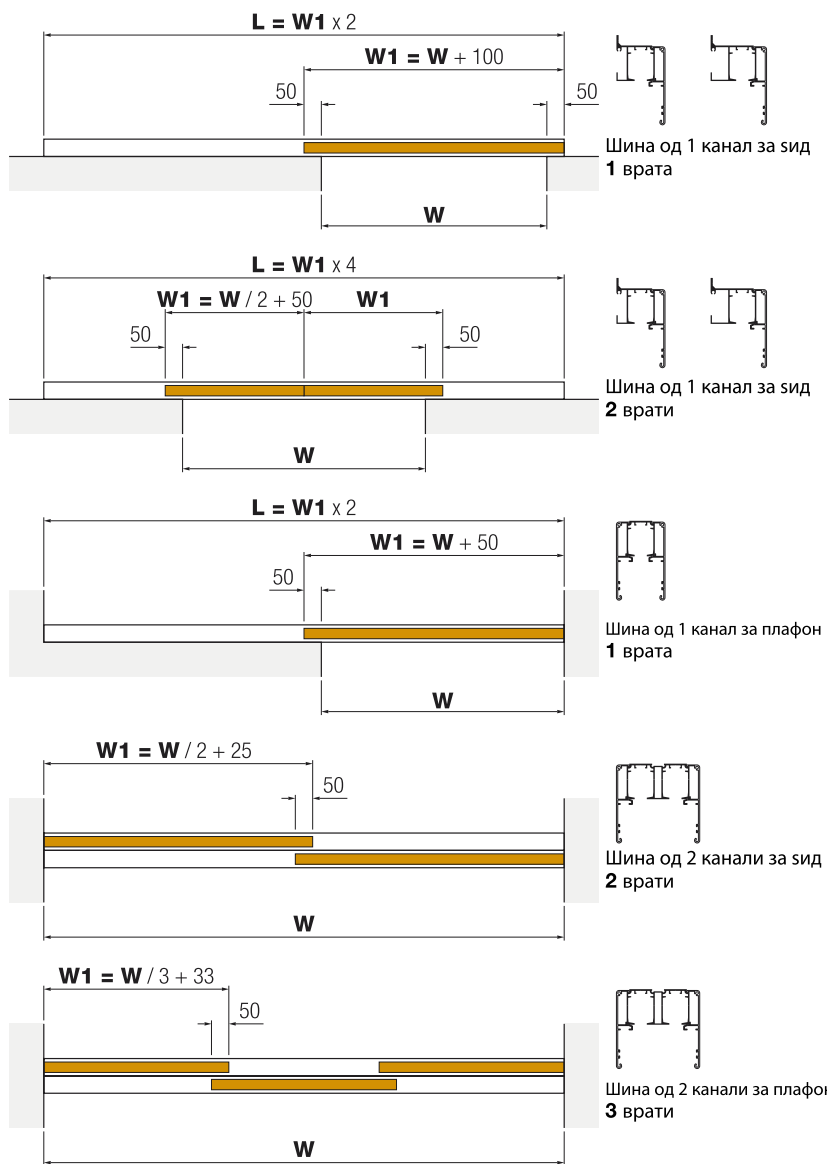

AIR M60

шина 1-канал, 4m
за странична монтажа на сид

ФИНИШ

92388 | Алу. мат | **4.320** ден. парче
93441 | Црна мат | **4.350** ден. парче

AIR M60

маска за шина, 4m

ФИНИШ

93442 | Бела мат | **2.848** ден. парче
93443 | Црна мат | **2.848** ден. парче
92390 | Алу. мат | **2.580** ден. парче

AIR M60 капаче за маска

93299 | Црн | **175** ден.
93298 | Бела | **175** ден.
92391 | Алу. мат | **182** ден.