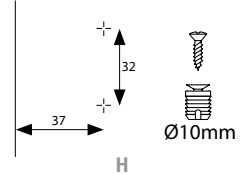

МУРАНО подложка со 3D-штел

92395 | 0mm | **20** ден.
92396 | -2mm | **21** ден.

Шифра | Цена
92645 | **310** ден.