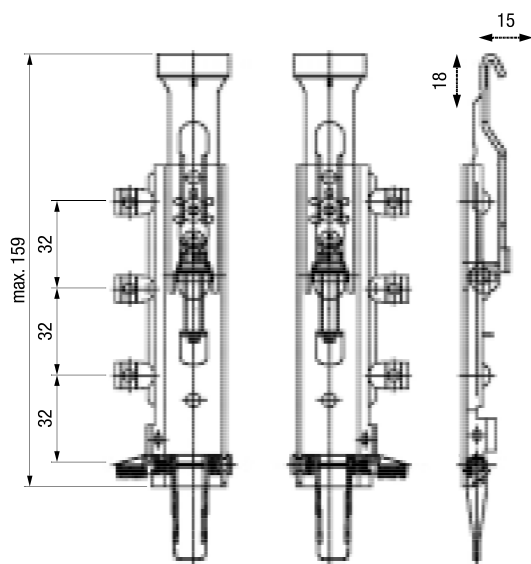

Alpine K65

сет држачи за висечки елементи до 65kg

92397 | **238** ден. парче

Alpine K65 капаче за маска

Финиш: Бел

93164 | **4** ден. парче