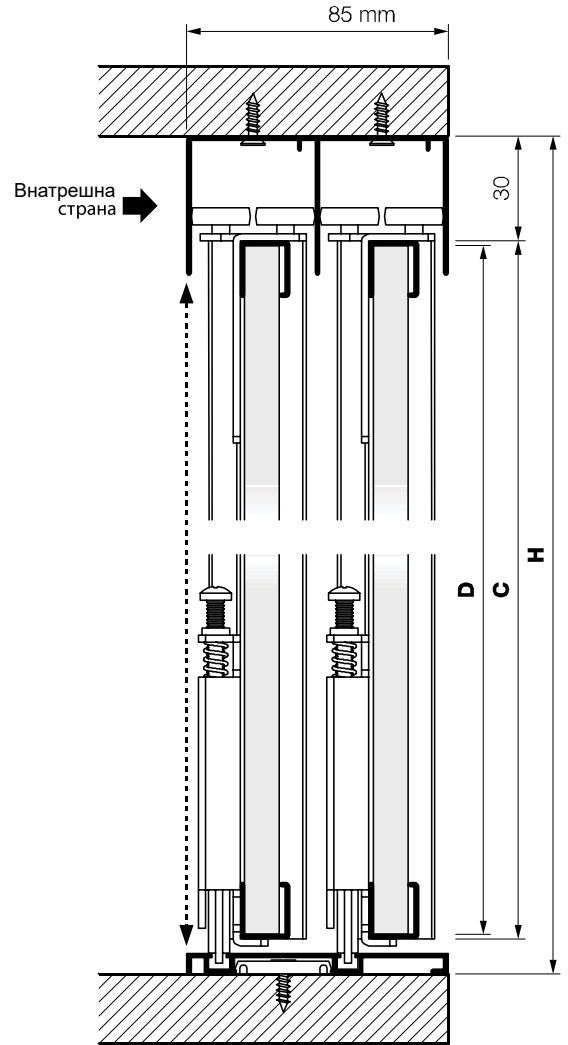

Ø35 x 10/2200mm

92620 | **908** ден.

- H** Висина на отвор
- C** Висина на врата
- D** Висина на исполна
- L** Ширина на отвор
- A** Ширина на врата
- B** Ширина на исполна

Пресметка на димензии за профили и исполна

Висина на врата

$$C = H - 44 \text{ mm}$$

$$D = C - 3 \text{ mm}$$

- H** Висина на отвор
- C** Висина на врата
- D** Висина на исполна

Ширина на врата

2 врати

$$A = \frac{L}{2} + 12,5 \text{ mm}$$

$$B = \frac{L}{2} - 17,5 \text{ mm}$$