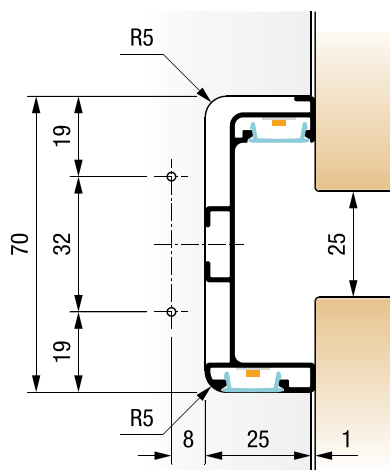

Gola C LED Профил

Шифра	L/m	Финиш	Цена
95119	4	Црна мат	3.599 ден.
95120	4	Бела мат	3.599 ден.