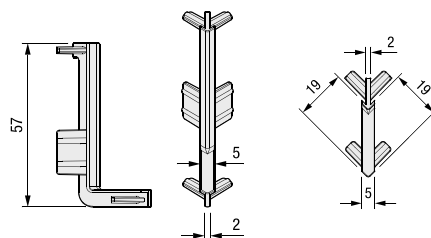

Gola L надворешен агол

Шифра	Финиш	Цена
92779	Антрацит	149 ден.
92780	Бела мат	149 ден.
92778	Сребрена мат	149 ден.
92781	Црна мат	149 ден.