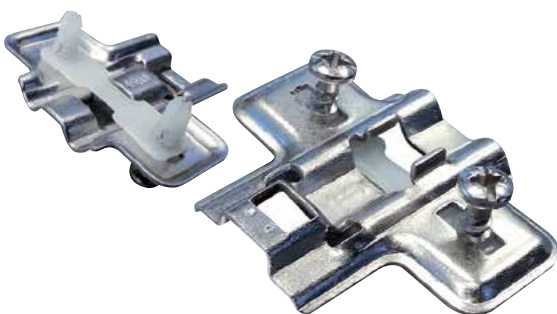

H
92794 | 0mm | **17** ден.
92795 | -2mm | **17** ден.

SYSKOR
Living Home Group

PR 
DESIGN

Лифт за гардеробер

Н

Финиш

92621 | 80-115cm | сребрен | **4.224** ден.

92622 | 60-83cm | црна хром | **4.224** ден.