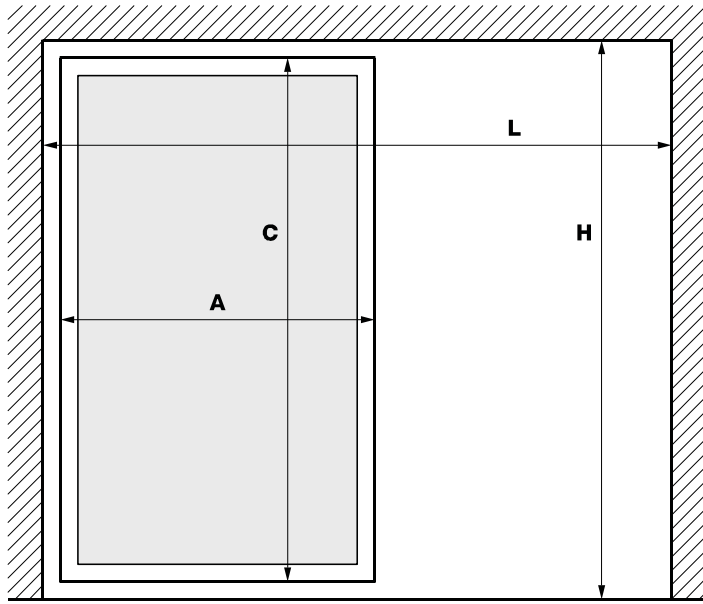

Ø35 x 10/2200mm

92620 | **908** ден.

- H** Висина на отвор
- C** Висина на врата
- D** Висина на исполна
- L** Ширина на отвор
- A** Ширина на врата
- B** Ширина на исполна

Пресметка на димензии за профили и исполна