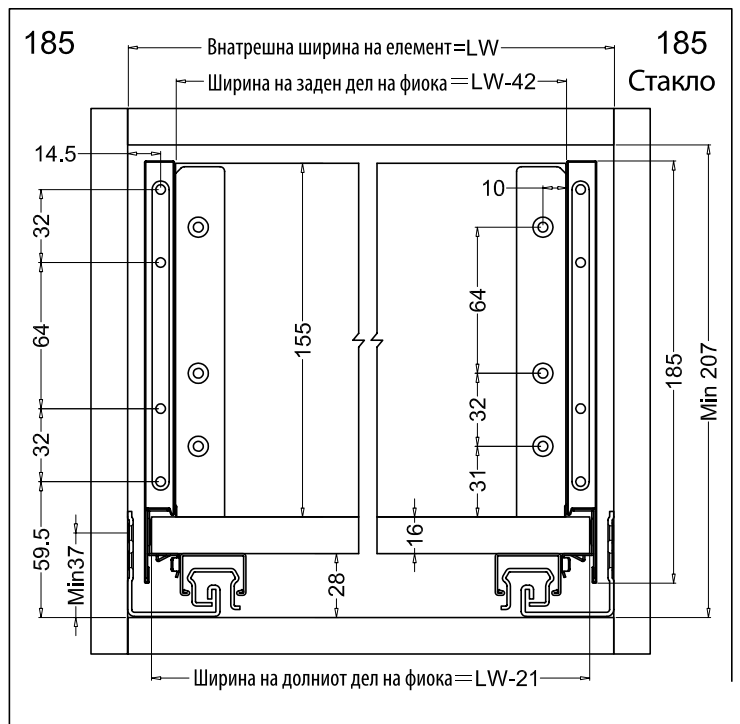

NL = Номинална должина

ФИОКА	H
89	59 mm
121	91 mm
185	155 mm

Внатрешна ширина
LW = на елемент **NL** = Номинална должина

LT = Внатрешна длабочина на елемент

ДИМЕНЗИИТЕ НА СТРАНИЦИ

Номинална должина	Внатрешна фиока должина	Мин. должина за монтажа на фиока
270mm	244mm	275mm
300mm	274mm	305mm
350mm	324mm	355mm
400mm	374mm	405mm
450mm	424mm	455mm
500mm	474mm	505mm
550mm	524mm	555mm
600mm	574mm	605mm
650mm	624mm	655mm