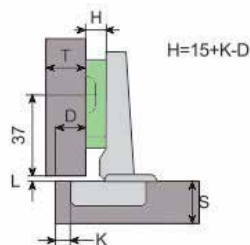

МУРАНО ПРАВА ШАРКА со меко затворање

D \ K	3	4	5	6	7
0	18	19	20	21	22
2	16	17	18	19	20
4	14	15	16	17	18