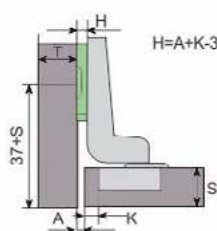

МУРАНО КОЛЕНАСТА ШАРКА со меко затворање

A \ K	3	4	5	6	7
0	0	-1	-2	-3	-4
2	2	1	0	-1	-2
4	4	3	2	1	0