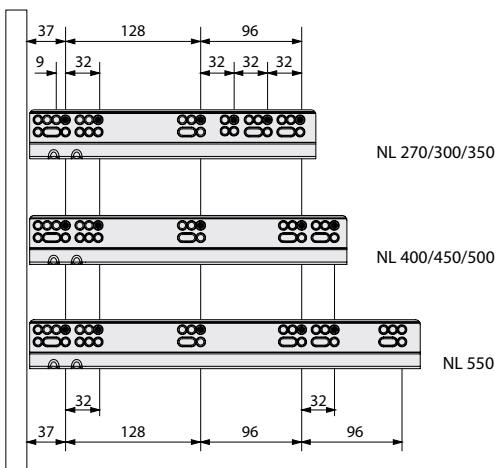

NL = Номинална должина

ФИОКА	H
89	59 mm
121	91 mm
185	155 mm

Внатрешна ширина
LW = на елемент **NL** = Номинална должина

LT = Внатрешна длабочина на елемент

ДИМЕНЗИИТЕ НА СТРАНИЦИ

Номинална должина	Внатрешна фиока должина	Мин. должина за монтажа на фиока
270mm	244mm	275mm
300mm	274mm	305mm
350mm	324mm	355mm
400mm	374mm	405mm
450mm	424mm	455mm
500mm	474mm	505mm
550mm	524mm	555mm
600mm	574mm	605mm
650mm	624mm	655mm