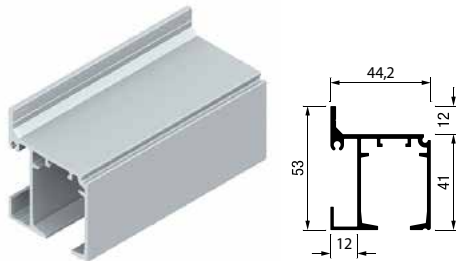

AIR M6o

шина 2-канала, 4m
за монтажа на плафон

ФИНИШ

93297	Алу. мат	7.072	ден. парче
-------	----------	--------------	------------

AIR M6o

шина 1-канал, 4m
за странична монтажа на сид

ФИНИШ

92388	Алу. мат	4.320	ден. парче
93441	Црна мат	5.677	ден. парче