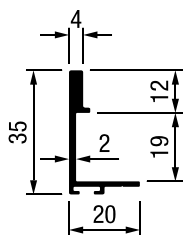

Volare 80 A

профил рачка 19mm