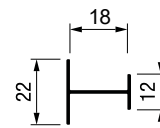

92364 | **инокс мат** | **1.028** ден.
92363 | **црна** | **965** ден.

Terra S85 профил рачка

92360 | **инокс мат** | 2.6м | **1.537** ден.
92359 | **црна** | 2.9м | **1.855** ден.

Плочка за спојување

Димензија