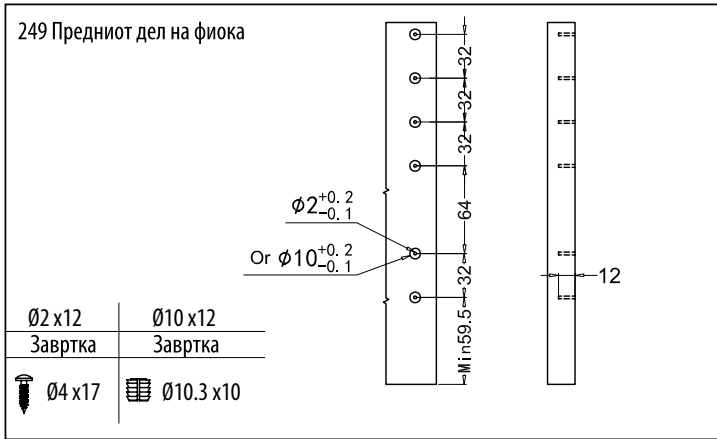

Монтажни димензии на фиока (mm)