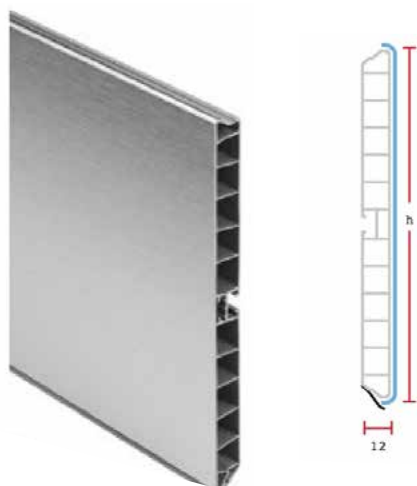

AIR M6o

H - профил, 4m

ФИНИШ

93406	Црна мат	2.030	ден. парче
93652	Бела мат	2.182	ден. парче

Црна

AM9

Цокле

	Н	L	Финиш	
92378	100mm	4m	Алу. мат	1.575 ден. парче
92379	100mm	4m	Инокс	1.890 ден. парче
92380	100mm	4m	Бела мат	1.675 ден. парче
92381	100mm	4m	Антрацит	1.675 ден. парче
92616	100mm	4m	Црна мат	1.675 ден. парче
92793	150mm	4m	Алу. мат	1.775 ден. парче
92791	150mm	4m	Инокс	1.995 ден. парче
92792	150mm	4m	Антрацит	1.985 ден. парче
93300	150mm	4m	Црна	1.985 ден. парче
93498	150mm	4m	Бела мат	1.985 ден. парче