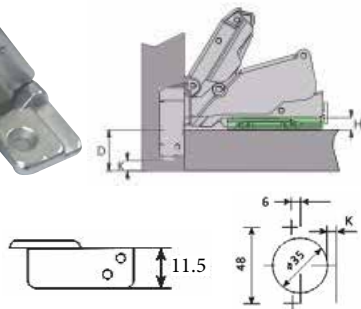

МУРАНО ШАРКА 90° со меко затварање

H	K	4	5
0	20	2.8	19
2	20	0.8	19
4	20	-1.2	19
	X		D

МУРАНО подложка со 3D-штел

92395 | 0mm | **20** ден.
92396 | -2mm | **21** ден.

Шифра | Цена
92644 | **129** ден.

МУРАНО ШАРКА 165° со меко затварање