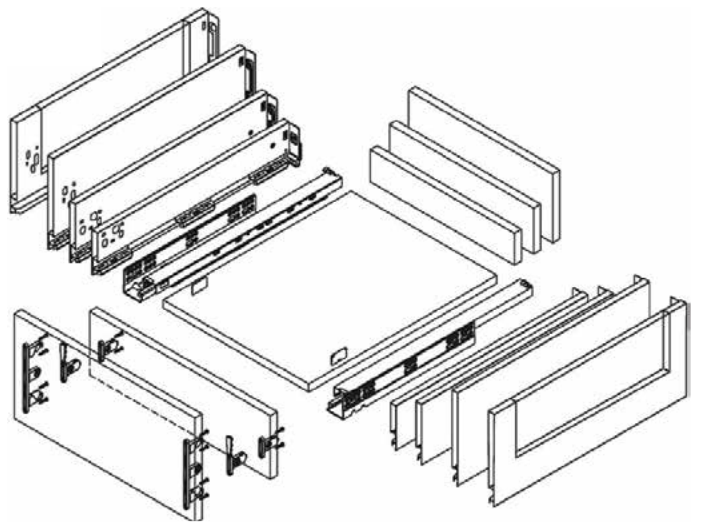

Мерки и одбивања за 89мм/ 121мм/ 185мм