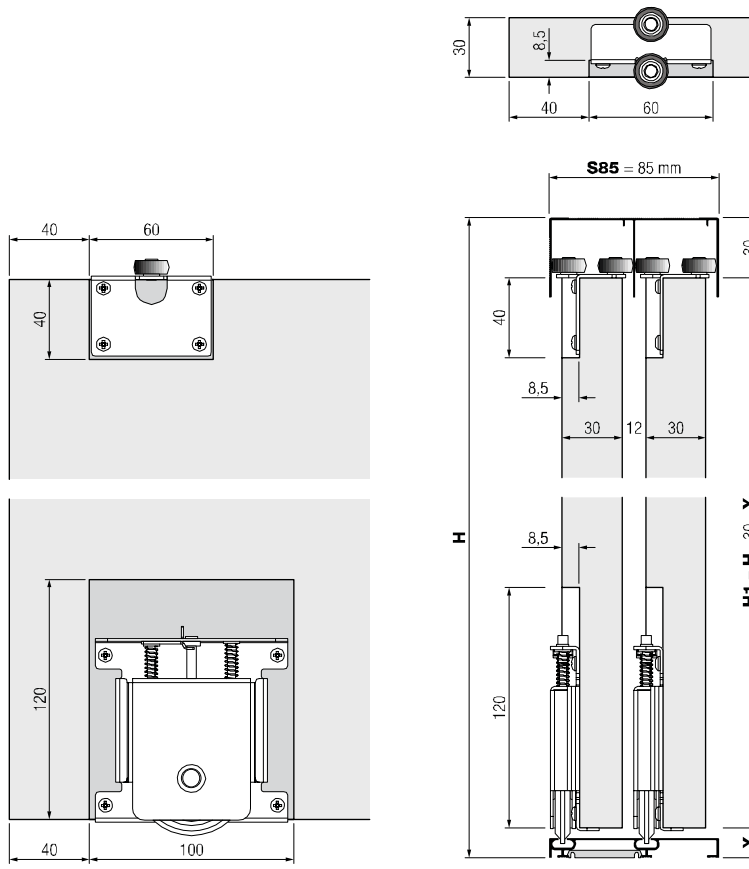

Висина на врата

$$C = H - 44 \text{ mm}$$

$$D = C - 3 \text{ mm}$$

- H** Висина на отвор
- C** Висина на врата
- D** Висина на исполна

Ширина на врата

2 врати

$$A = \frac{L}{2} + 12,5 \text{ mm}$$

$$B = \frac{L}{2} - 17,5 \text{ mm}$$

3 врати

$$A = \frac{L}{3} + 16,5 \text{ mm}$$

$$B = \frac{L}{3} - 13,5 \text{ mm}$$

- L** Ширина на отвор
- A** Ширина на врата
- B** Ширина на исполна

Систем на лизгачки врати со долно водење

Подготовка на вратите со дебелина 30mm