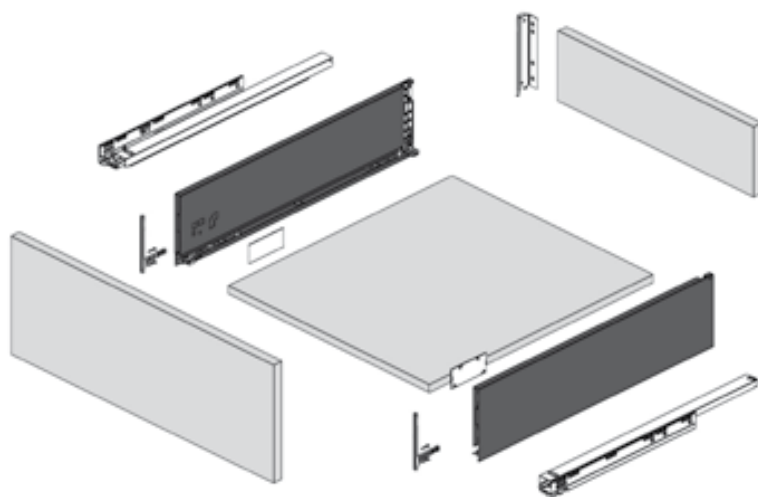

- » Сетот ги содржи сите компоненти за комплетирање на една фиока

Шифра	H/mm	L/mm	Финиш	Цена
92625	121	500	Антрацит	2.150 ден.
92628	121	500	Бел	2.150 ден.

SLIMBOX H185

- » Slim box модерен дизајн со прави линии за максимална употреба на просторот и лесни за одржување и чистење
- » Специјални финиши, обложени со епоксид во темна сива антрацит и сатенско бела боја за максимална трајност и отпорност на корозија
- » Оптимално лизгање на водилките и при максимално оптеретување
- » Тродимензионално подесување на фронтот
- » Меко и тивко затворање со носивост до 40kg
- » Подесување:
 - Висинско: ± 2 mm
 - Ширинско: ± 1 mm
 - Странично: 4 mm