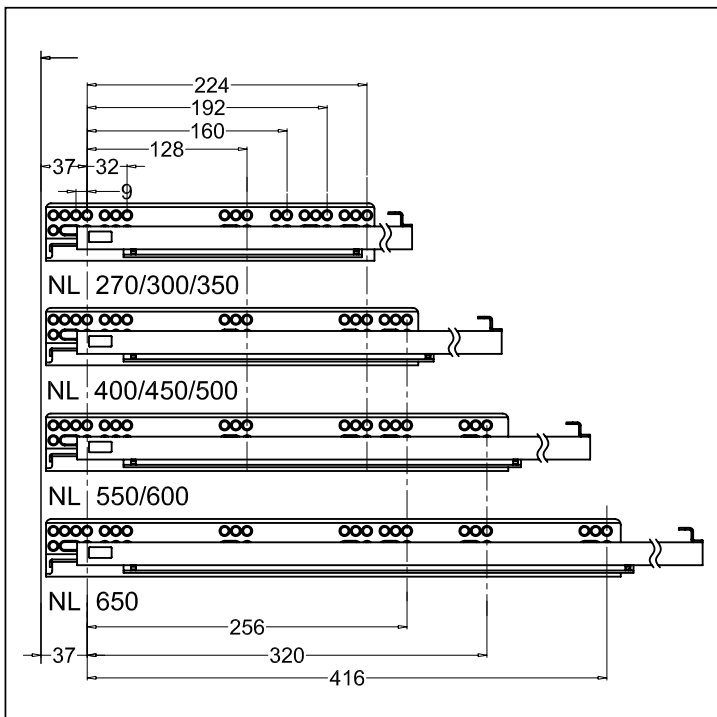

Монтажни димензии на фиока (mm)