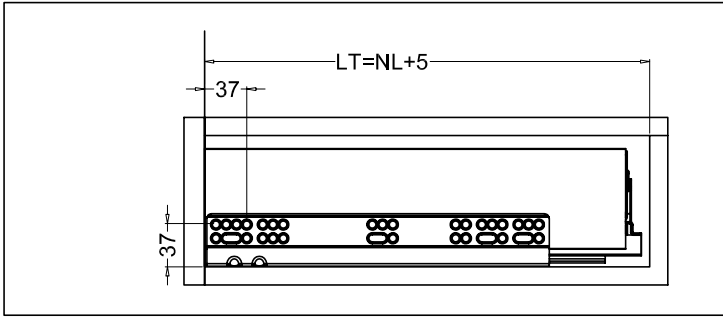

NL = Номинална должина

ФИОКА	H
89	59 mm
121	91 mm
185	155 mm

Внатрешна ширина
LW = на елемент **NL** = Номинална должина

LT = Внатрешна длабочина на елемент

ДИМЕНЗИИТЕ НА СТРАНИЦИ

Номинална должина	Внатрешна фиока должина	Мин. должина за монтажа на фиока
270mm	244mm	275mm
300mm	274mm	305mm
350mm	324mm	355mm
400mm	374mm	405mm
450mm	424mm	455mm
500mm	474mm	505mm
550mm	524mm	555mm
600mm	574mm	605mm
650mm	624mm	655mm