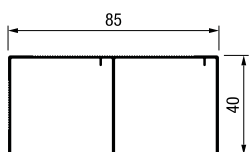

92375		инокс мат		2.6m		1.507	ден.
92376		црна		2.6m		1.551	ден.

Terra S85

Систем за лизгачки врати за **18 mm**

SYSKOR
aluminium systems

PRO
DESIGN

Горна шина 6м

92356 | **инокс мат** | **965** ден.
92355 | **црна** | **1.019** ден.