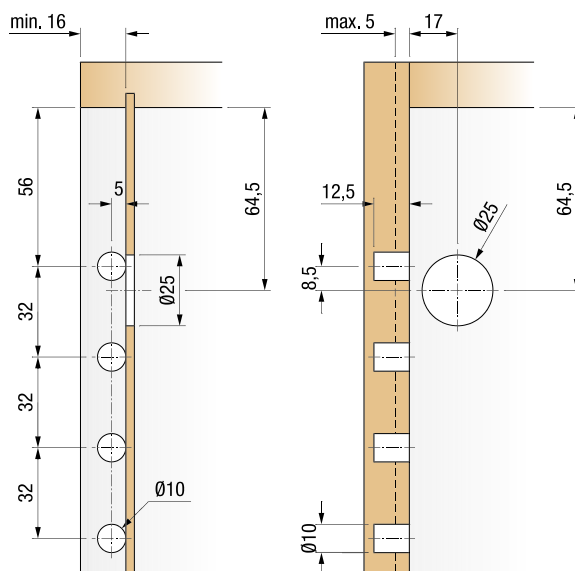

Alpine K65

сет држачи за висечки елементи до 65kg

92397 | **238** ден. парче

Alpine K65 капаче за маска

Финиш: Бел

93164 | **4** ден. парче