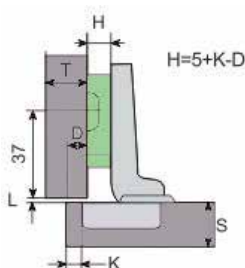

МУРАНО ПОЛУКОЛЕНАСТА ШАРКА со меко затворање

D \ K	3	4	5	6	7
0	8	9	10	11	12
2	6	7	8	9	10
4	4	5	6	7	8