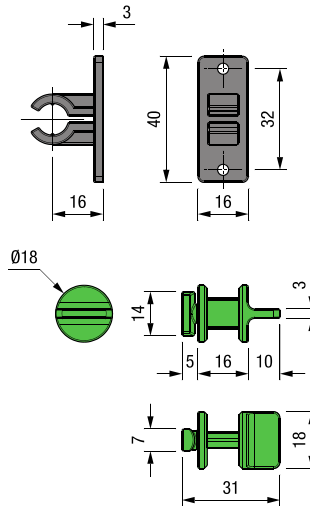

"GOLAFIX" алатка за брза монтажа

- Брза и лесна монтажа без употреба на посебна алатка
- За Гола "L" и "C" профили за Syskor Monza програм.
- Едноставна и практична демонтажа

Шифра

92773

Финиш
**GOLA-FIX држач
за профил**

Цена

109 ден.