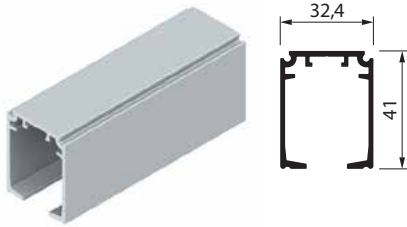

Шина од
1 канал
за сид

Шина од
1 канал/
2 канали
за плафон

AIR M6o

шина 1-канал, 4m
за монтажа на плафон

ФИНИШ

92389	Алуминиум мат	3.435	ден. парче
93408	Бела мат	4.045	ден. парче
93407	Црна мат	4.045	ден. парче