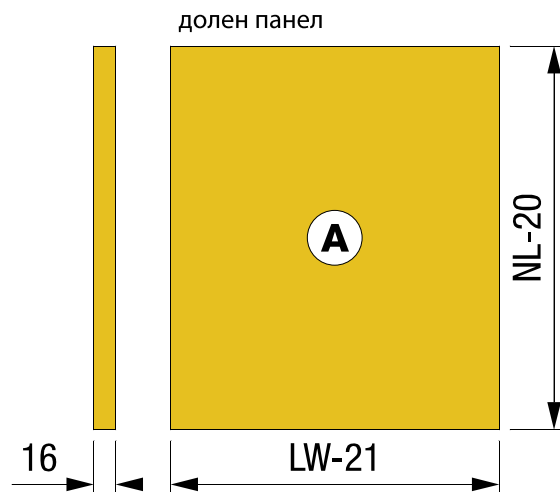

Заден профил

Фиока/mm	H/mm
89	59
121	91
185	155

Дно

89
121
185
185 СТАКЛО

LW = Внатрешна ширина на елемент

Номинална должина	Должина на внатрешна фиока	Мин. монтажа должина на фиока
270mm	244mm	275mm
300mm	274mm	305mm
350mm	324mm	355mm
400mm	374mm	405mm
450mm	424mm	455mm
500mm	474mm	505mm
550mm	524mm	555mm

NL = Номинална должина

ФИОКА	H
89	59 mm
121	91 mm
185	155 mm

Внатрешна ширина
LW = на елемент **NL** = Номинална должина

LT = Внатрешна длабочина на елемент

ДИМЕНЗИИТЕ НА СТРАНИЦИ

Номинална должина	Внатрешна фиока должина	Мин. должина за монтажа на фиока
270mm	244mm	275mm
300mm	274mm	305mm
350mm	324mm	355mm
400mm	374mm	405mm
450mm	424mm	455mm
500mm	474mm	505mm
550mm	524mm	555mm
600mm	574mm	605mm
650mm	624mm	655mm