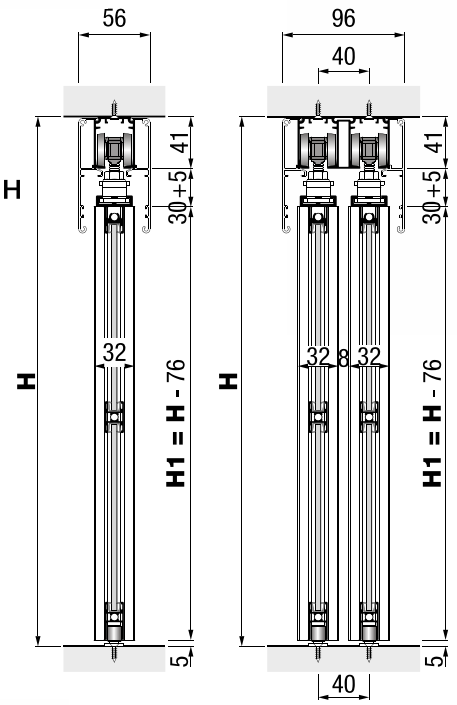

Шина од
1 канал/
2 канали
за плафон