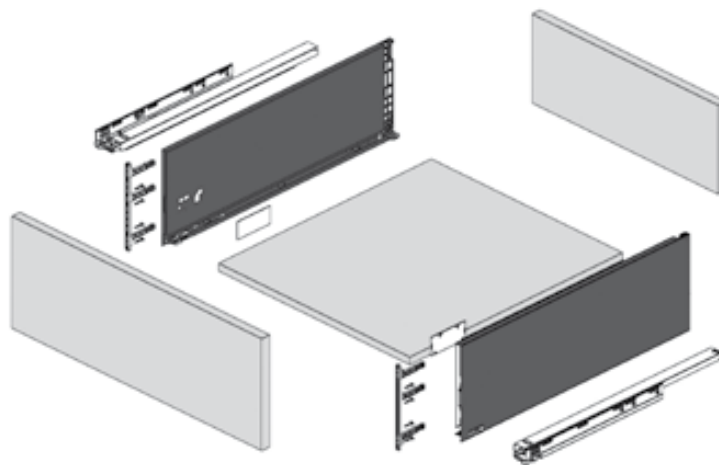

- » Сетот ги содржи сите компоненти за комплетирање на една фиока

Шифра	H/mm	L/mm	Финиш	Цена
92626	185	500	Антрацит	2.677 ден.
92629	185	500	Бел	2.677 ден.

SLIMBOX

H185 со стаклени страници

- » Slim box модерен дизајн со прави линии за максимална употреба на просторот и лесни за одржување и чистење
- » Специјални финиши, обложени со епоксид во темна сива антрацит и сатенско бела боја за максимална трајност и отпорност на корозија
- » Оптимално лизгање на водилките и при максимално оптеретување
- » Тродимензионално подесување на фронтот
- » Меко и тивко затворање со носивост до 40kg
- » Со страници од транспарентно калено стакло со дебелина од 10mm
- » Подесување:
 - Висинско: ± 2 mm
 - Ширинско: ± 1 mm
 - Странично: 4 mm