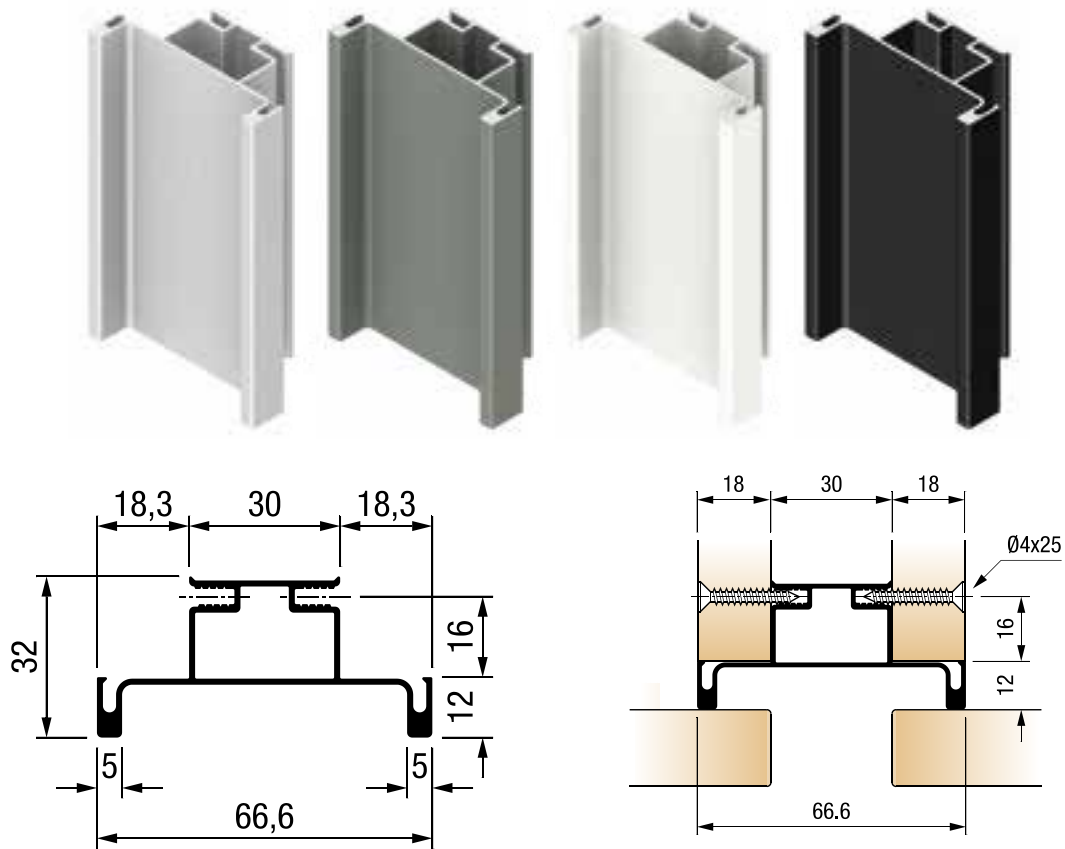

Шифра	L/m	Финиш	Цена
92798	2.6m	Антрацит	3.570 ден.
92797	2.6m	Црна мат	3.570 ден.
92796	2.6m	Сребрена мат	3.155 ден.
93396	2.6m	Бела мат	3.635 ден.