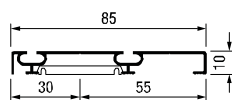

Ø35 x 10/2200mm

92620 | **908** ден.

- H** Висина на отвор
- C** Висина на врата
- D** Висина на исполна
- L** Ширина на отвор
- A** Ширина на врата
- B** Ширина на исполна

Пресметка на димензии за профили и исполна

Висина на врата

$$C = H - 44 \text{ mm}$$

$$D = C - 3 \text{ mm}$$

- H** Висина на отвор
- C** Висина на врата
- D** Висина на исполна

Ширина на врата

2 врати

$$A = \frac{L}{2} + 12,5 \text{ mm}$$

$$B = \frac{L}{2} - 17,5 \text{ mm}$$