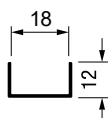

U профил 4м

92362 | **инокс мат** | **880** ден.
92361 | **црна** | **955** ден.