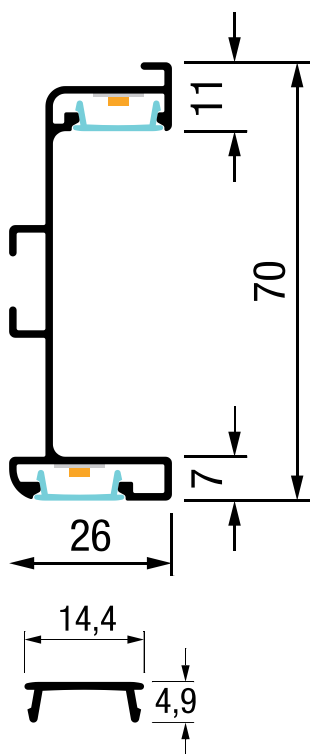

Gola C LED Профил

Шифра	L/m	Финиш	Цена
95119	4	Црна мат	3.599 ден.
95120	4	Бела мат	3.599 ден.