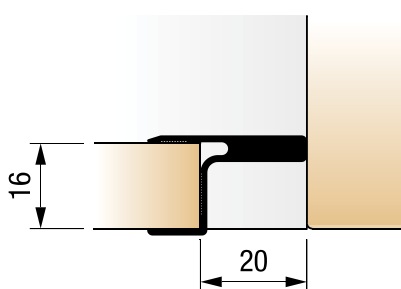

Gola TOP Профил