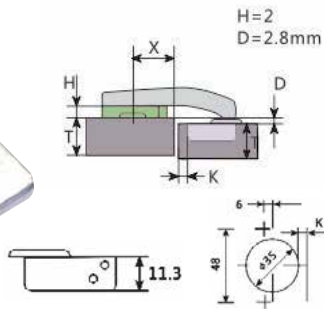

МУРАНО ШАРКА 90° со меко затварање

H	K	4	5
0	20	2.8	19
2	20	0.8	19
4	20	-1.2	19
	X		D