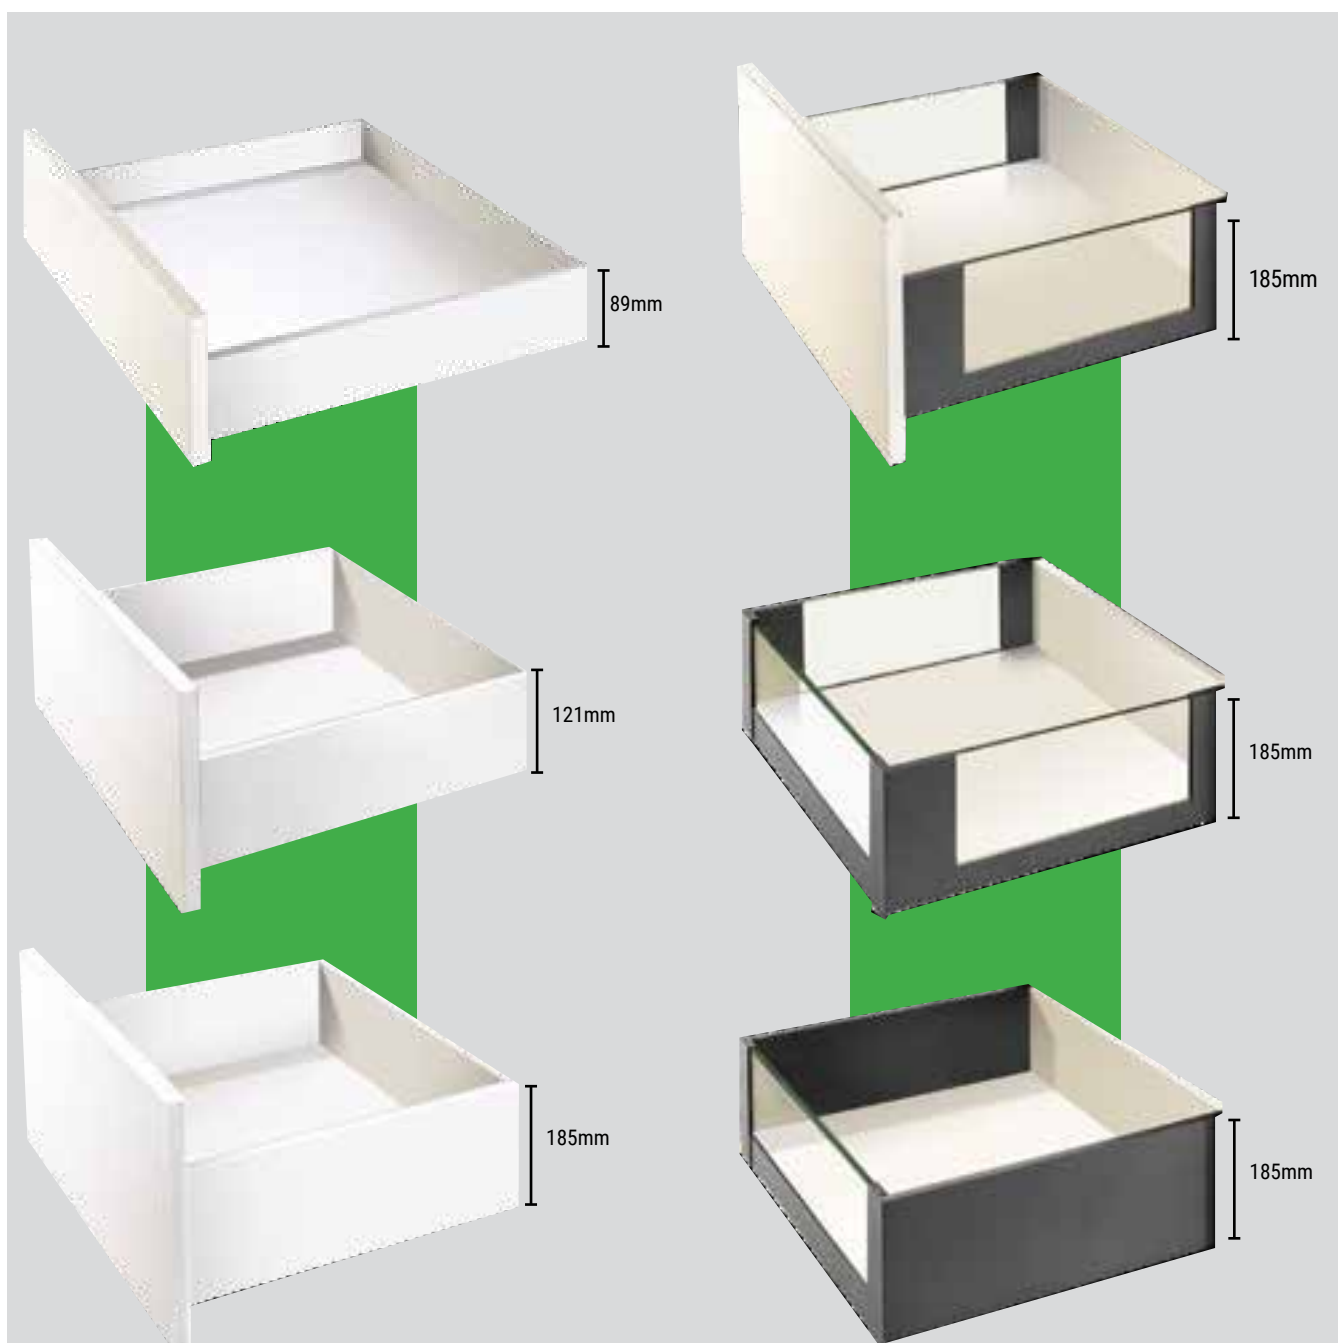

- Slim box модерен дизајн со прави линии за максимална употреба на просторот и лесни за одржување и чистење
- Специјални финиши, обложени со епоксид во темна сива антрацит и сатенско бела боја за максимална трајност и отпорност на корозија
- Оптимално лизгање на водилките и при максимално оптеретување
- Тродимензионално подесување на фронтот
- Меко и тивко затворање с максимален капацитет од 40кг
- Страници и внатрешен фронт од калено стакло.