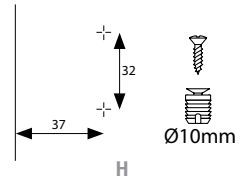

МУРАНО подложка со 3D-штел

92395 | 0mm | **20** ден.
92396 | -2mm | **21** ден.

Шифра | Цена
92644 | **129** ден.