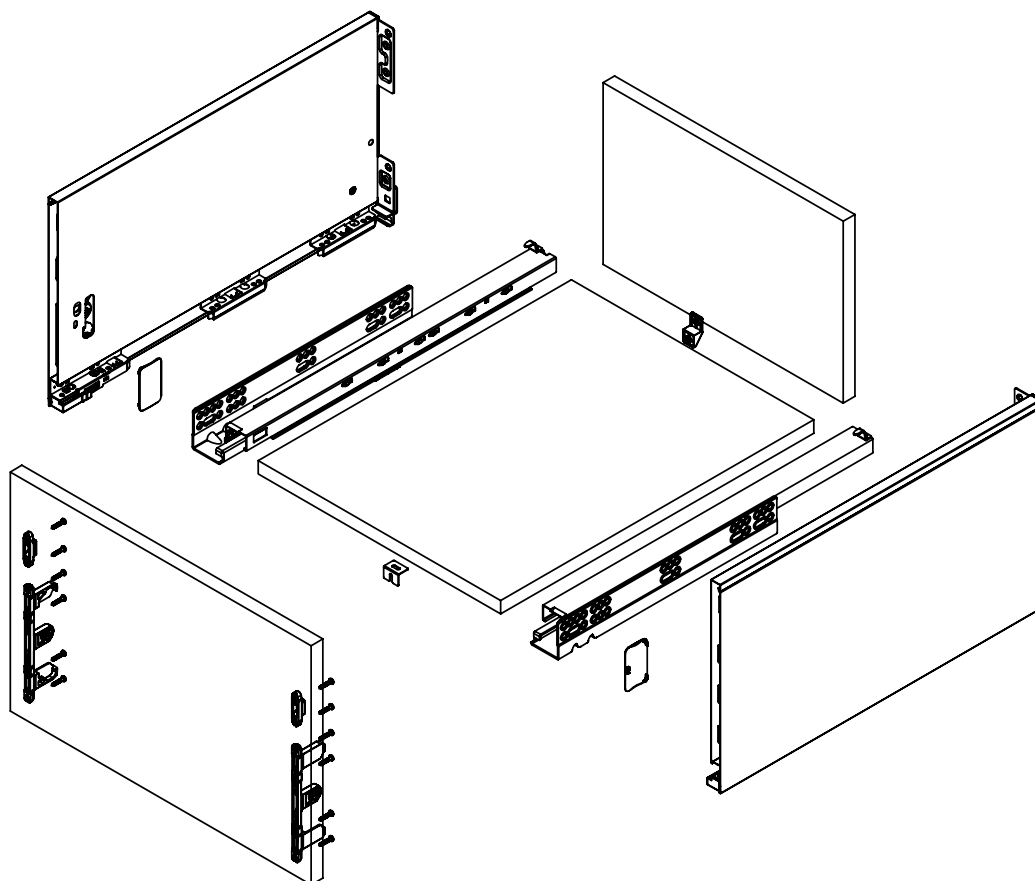

NL = Номинална должина

ФИОКА	H
89	59 mm
121	91 mm
185	155 mm

Внатрешна ширина
LW = на елемент **NL** = Номинална должина

LT = Внатрешна длабочина на елемент

ДИМЕНЗИИТЕ НА СТРАНИЦИ

Номинална должина	Внатрешна фиока должина	Мин. должина за монтажа на фиока
270mm	244mm	275mm
300mm	274mm	305mm
350mm	324mm	355mm
400mm	374mm	405mm
450mm	424mm	455mm
500mm	474mm	505mm
550mm	524mm	555mm
600mm	574mm	605mm
650mm	624mm	655mm