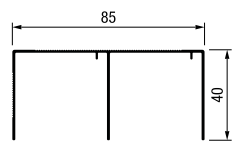

Ø35 x 10/2200mm

92620 | **908** ден.

- H** Висина на отвор
- C** Висина на врата
- D** Висина на исполна
- L** Ширина на отвор
- A** Ширина на врата
- B** Ширина на исполна

Пресметка на димензии за профили и исполна

Висина на врата

$$C = H - 44 \text{ mm}$$

$$D = C - 3 \text{ mm}$$

- H** Висина на отвор
- C** Висина на врата
- D** Висина на исполна

Ширина на врата

2 врати

$$A = \frac{L}{2} + 12,5 \text{ mm}$$

$$B = \frac{L}{2} - 17,5 \text{ mm}$$

3 врати

$$A = \frac{L}{3} + 16,5 \text{ mm}$$

$$B = \frac{L}{3} - 13,5 \text{ mm}$$

- L** Ширина на отвор
- A** Ширина на врата
- B** Ширина на исполна

Систем на лизгачки врати со долно водење

Подготовка на вратите со дебелина 30mm