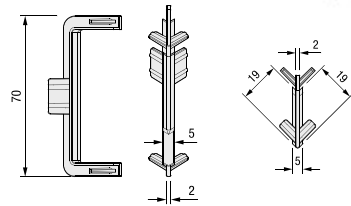

Gola C надворешен агол

Шифра	Финиш	Цена
92787	Антрацит	149 ден.
92788	Бела мат	149 ден.
92786	Сребрена мат	149 ден.
92789	Црна мат	149 ден.