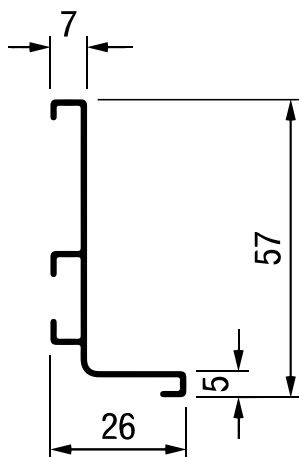

Елоксиран
Сребрен мат

Антрацит

Бела мат

Црна мат