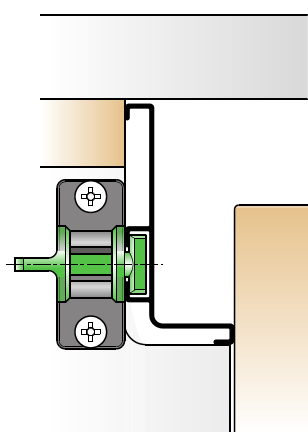

Шифра	L/m	Финиш	Цена
92768	4	Антрацит	2,866 ден.
92767	4	Бела мат	2,866 ден.
92765	4	Сребрена мат	2,520 ден.
92766	4	Црна мат	2,866 ден.