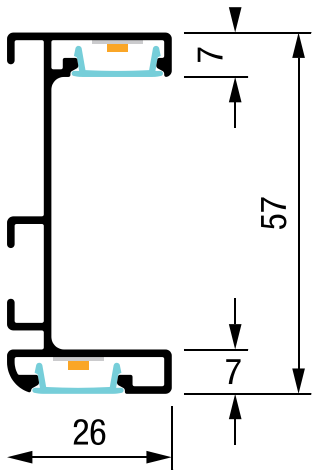

GOLA LED

профили

SYSKOR
kitchen & home fittings

Gola C LED Профил

Gola L LED Профил

Gola L LED Профил

Шифра	L/m	Финиш	Цена
95117	4	Црна мат	3.334 ден.
95118	4	Бела мат	3.334 ден.

Шифра	L/m	Продукт	Цена
95121	4	Маска Дифузер	579 ден.