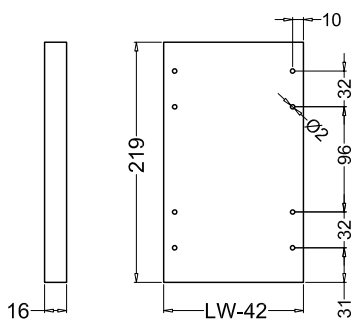

ЗАДНИОТ И ДОЛНИОТ ПАНЕЛ НА ФИОКА

ЗАДНИОТ ПАНЕЛ