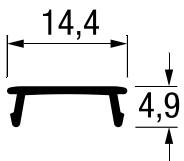

Gola L LED Профил

Шифра	L/m	Финиш	Цена
95117	4	Црна мат	3.334 ден.
95118	4	Бела мат	3.334 ден.