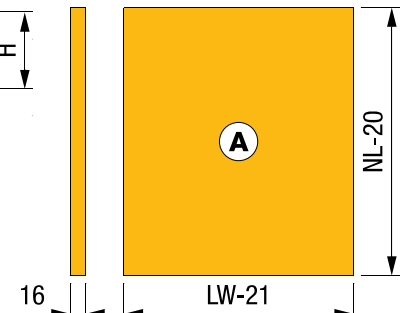

Vision Top сет релинг

Шифра	L/mm	Финиш	Цена
92642	500	Антрацит	468 ден.
92643	500	Бел	468 ден.

Мерки и одбивања за 89мм/ 121мм/ 185мм

Дефинирање на мерки за дно и заден профил од фиока

Номинална должина	Должина на внатр. фиока	Минимална монтажна должина на фиоката
500mm	474mm	505mm

LW = внатрешна ширина
на елементот

Заден профил

Фиока/mm	H/mm
89	59
121	91
185	155

Дно