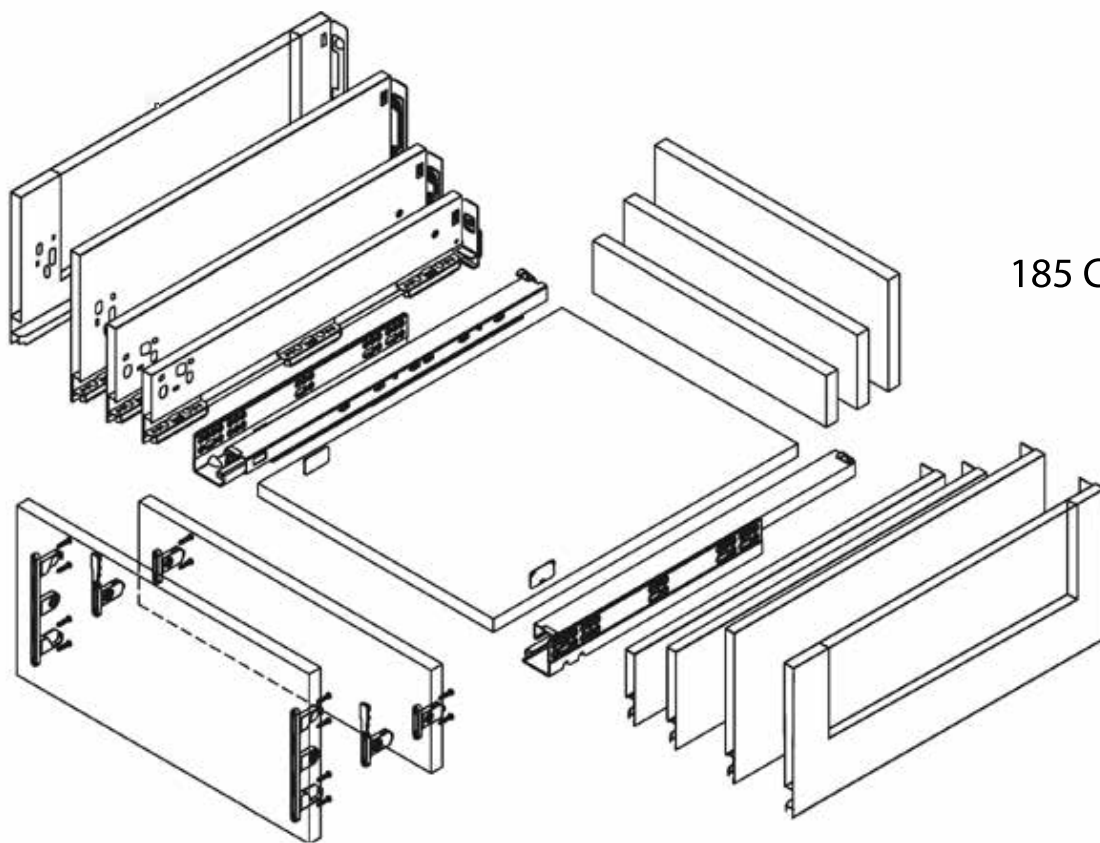

89
121
185
185 СТАКЛО