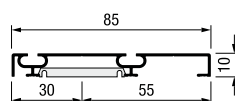

Долна шина 6м

92358 | **инокс мат** | **727** ден.
92357 | **црна** | **770** ден.

Клип за долна шина