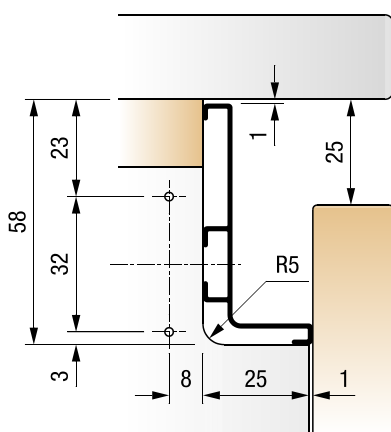

Шифра	L/m	Финиш	Цена
92768	4	Антрацит	2,866 ден.
92767	4	Бела мат	2,866 ден.
92765	4	Сребрена мат	2,520 ден.
92766	4	Црна мат	2,866 ден.