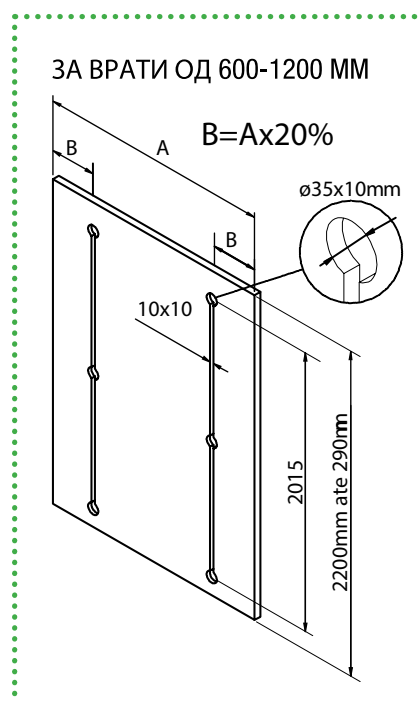

Ø35 x 10/2200mm

92620 | **908** ден.

- H** Висина на отвор
- C** Висина на врата
- D** Висина на исполна
- L** Ширина на отвор
- A** Ширина на врата
- B** Ширина на исполна

Пресметка на димензии за профили и исполна

Висина на врата

$$C = H - 44 \text{ mm}$$

$$D = C - 3 \text{ mm}$$

- H** Висина на отвор
- C** Висина на врата
- D** Висина на исполна

Ширина на врата

2 врати

$$A = \frac{L}{2} + 12,5 \text{ mm}$$

$$B = \frac{L}{2} - 17,5 \text{ mm}$$