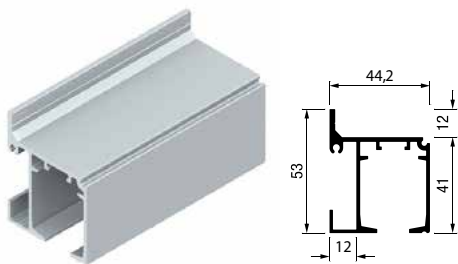

AIR M60

шина 2-канала, 4m
за монтажа на плафон

ФИНИШ

93297	Алу. мат	7.072 ден. парче
-------	----------	------------------

AIR M60

шина 1-канал, 4m
за странична монтажа на сид

ФИНИШ

92388 | Алу. мат | **4.320** ден. парче
93441 | Црна мат | **4.350** ден. парче