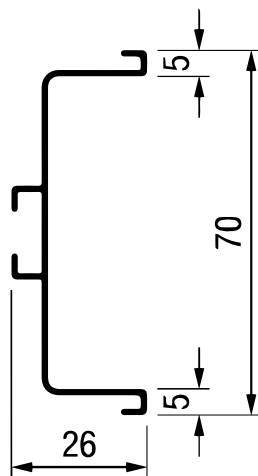

Елоксиран
Сребрен мат

Антрацит

Бела мат

Црна мат