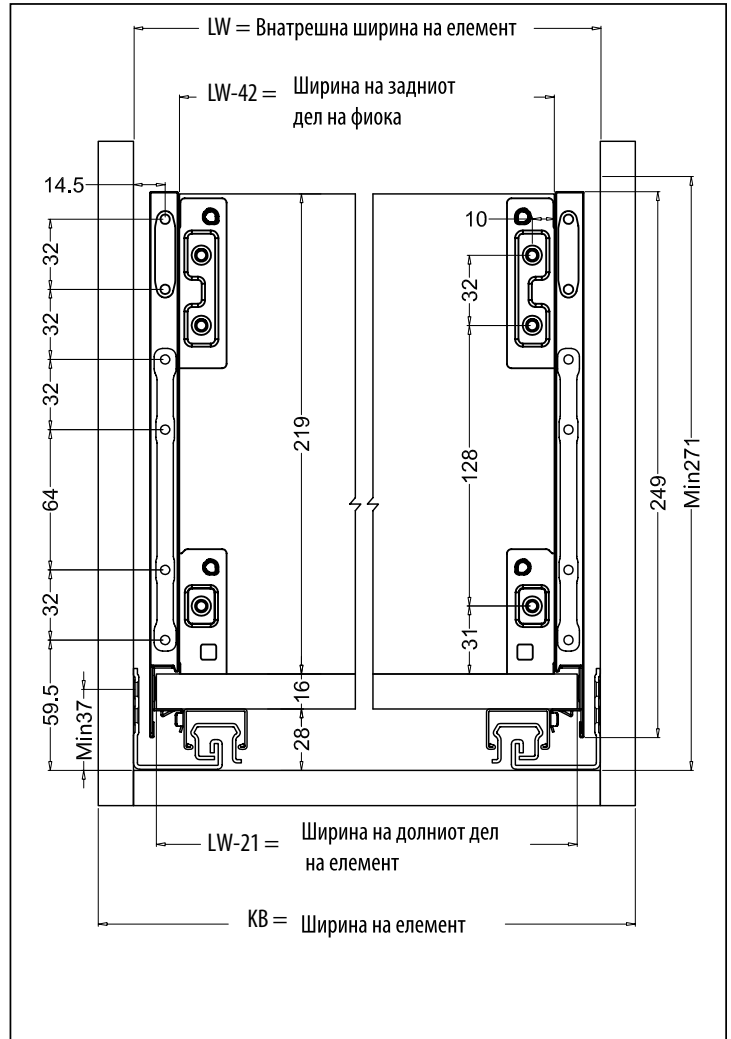

NL = Номинална должина

ФИОКА	H
89	59 mm
121	91 mm
185	155 mm

Внатрешна ширина
LW = на елемент **NL** = Номинална должина

LT = Внатрешна длабочина на елемент

ДИМЕНЗИИТЕ НА СТРАНИЦИ

Номинална должина	Внатрешна фиока должина	Мин. должина за монтажа на фиока
270mm	244mm	275mm
300mm	274mm	305mm
350mm	324mm	355mm
400mm	374mm	405mm
450mm	424mm	455mm
500mm	474mm	505mm
550mm	524mm	555mm
600mm	574mm	605mm
650mm	624mm	655mm

LW = Внатрешна ширина
на елемент

Монтажни димензии на фиока (mm)

monza program

Gola профили и додатоци

Photokitchen with gola horizontal and vertical profiles Monza Program by Syskor in MATT Black finish

monza program