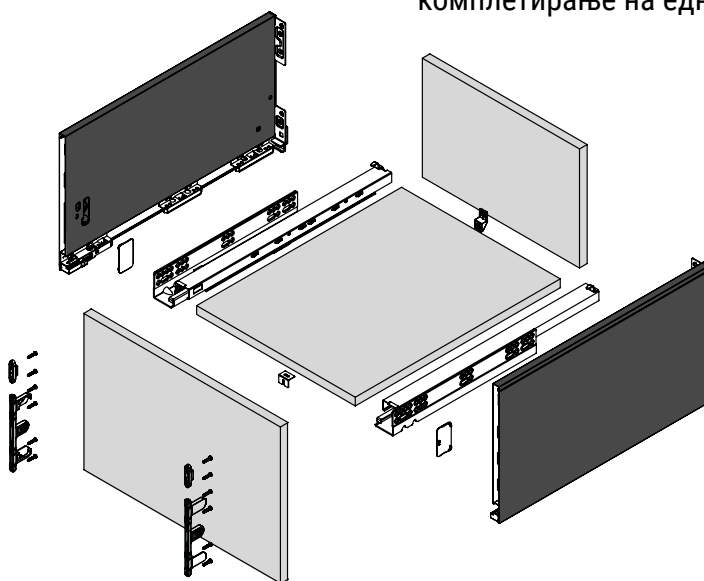

- » Сетот ги содржи сите компоненти за комплетирање на една фиока

Шифра	H/mm	L/mm	Финиш	Цена
94073	249	500	Антрацит	3.156 ден.
94074	249	500	Бел	3.156 ден.

Vision Top Slim Box Drawers

89mm Алуминиумски фронт