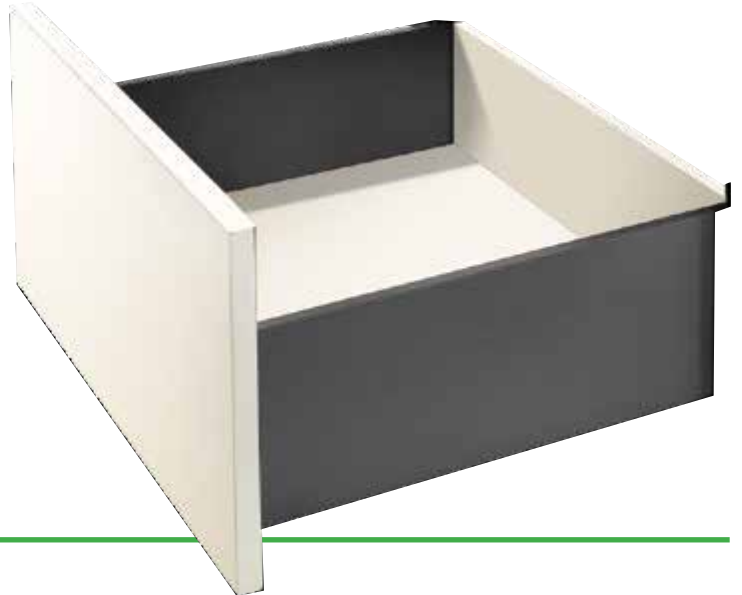

- » Сетот ги содржи сите компоненти за комплетирање на една фиока

Шифра	H/mm	L/mm	Финиш	Цена
92625	121	500	Антрацит	2.150 ден.
92628	121	500	Бел	2.150 ден.

SLIMBOX H185

- » Slim box модерен дизајн со прави линии за максимална употреба на просторот и лесни за одржување и чистење
- » Специјални финиши, обложени со епоксид во темна сива антрацит и сатенско бела боја за максимална трајност и отпорност на корозија
- » Оптимално лизгање на водилките и при максимално оптеретување
- » Тродимензионално подесување на фронтот
- » Меко и тивко затворање со носивост до 40kg
- » Подесување:
 - Висинско: ± 2 mm
 - Ширинско: ± 1 mm
 - Странично: 4 mm