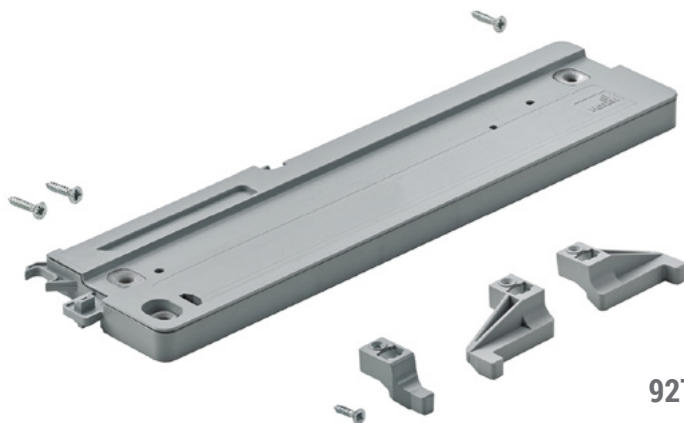

Сет за меко отворање

- Сите компоненти за меко отворање за гардеробер со 2 лизгачки врати

	Носивост		Цена
92732	50kg	За 2-врати	1.791 ден.
92733	50kg	За 3 врати	3.568 ден.