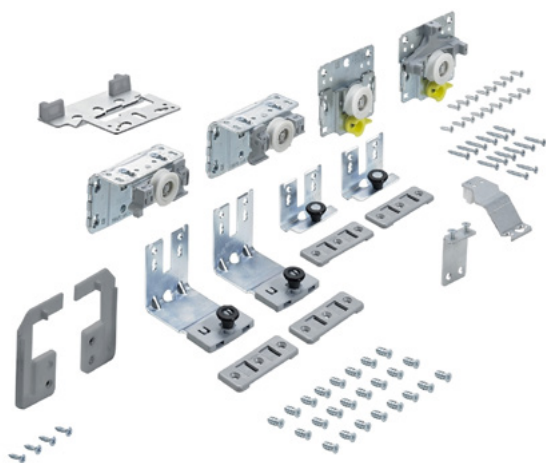

Водилката си доаѓа на место со само еден клип без алат.

Технички детали

Големина и тежина на врата

Број на врати и позиции

Висинско подесување / подесување на преклоп

Дебелина на врата

Silent System

| | 2- врати | 3- врати | |
|----------------|----------|----------|--|
| Меко затворање | | | |
| Меко отворање | | | |
| Меко допирање | | | |

1. TopLine L NEW сет за 2 врати 18-30мм/50кг

► Сетот содржи компоненти за водење и лизгање заедно со оков за прицврстување за гардеробер со 2 или 3 врати.

| | Дебелина | Носивост | | Цена |
|-------|----------|----------|--------------------------|------------|
| 92728 | 18-30mm | 50kg | За 2-врати, предна лева | 5.080 ден. |
| 92729 | 18-30mm | 50kg | За 2-врати, предна десна | 5.080 ден. |
| 92739 | 18-30mm | 50kg | За 3 врати | 7.551 ден. |