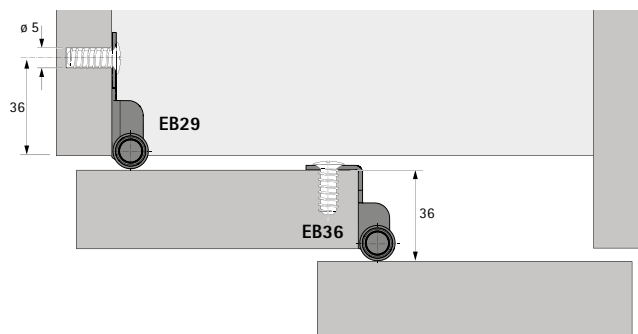

Дистанцер помеѓу врати

92611 | 404 ден.