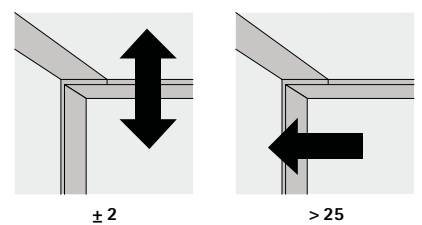

Водилката си доаѓа на место со само еден клип без алат.

Технички детали

Големина и тежина на врата

Број на врати и позиции

Висинско подесување / подесување на преклоп

Дебелина на врата

Silent System

| | 2- врати | 3- врати | |
|----------------|----------|----------|--|
| Меко затворање | | | |
| Меко отворање | | | |
| Меко допирање | | | |