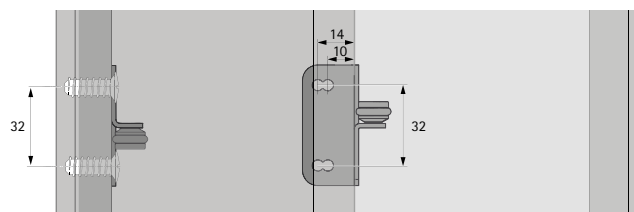

5. Додатоци

Сет покривка за профил 16/18mm

- Сетот ги содржи сите потребни делови за покривање на 1 водилка со маска во боја

Сетот содржи:

- 1 АБС декоративна лента за покривање на профилот
- 2 завршни капачиња
- 2 завршни капачиња (замена)

6800	18	4000	бел	1.493 ден.
6822	18	4000	сребрен	1.493 ден.
6719	18	4000	црн	1.493 ден.
6656	18	4000	шампањ	1.493 ден.
91620	16	2500	црн	675 ден.
91627	16	4000	црн	1.139 ден.

Адаптер за рачка

- За лизгачки и врати на преклоп
- Никел мат

92735 | 238 ден.

Дистанцер помеѓу врати

92611 | 404 ден.