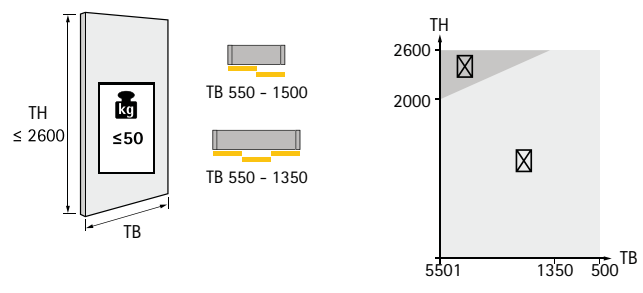

Големина и тежина на врата