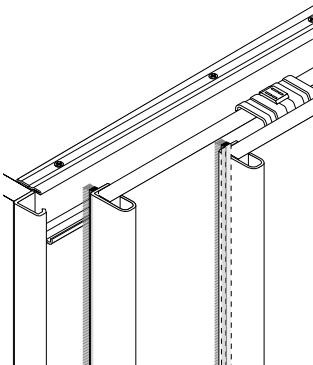

- Против прашина
- Должина 2500mm
- Самолеплива
- Сива

6619 | Четка внатрешна 10мм/2500мм | 231 ден.

6699 | Четка внатрешна 8мм/2500мм | 223 ден.