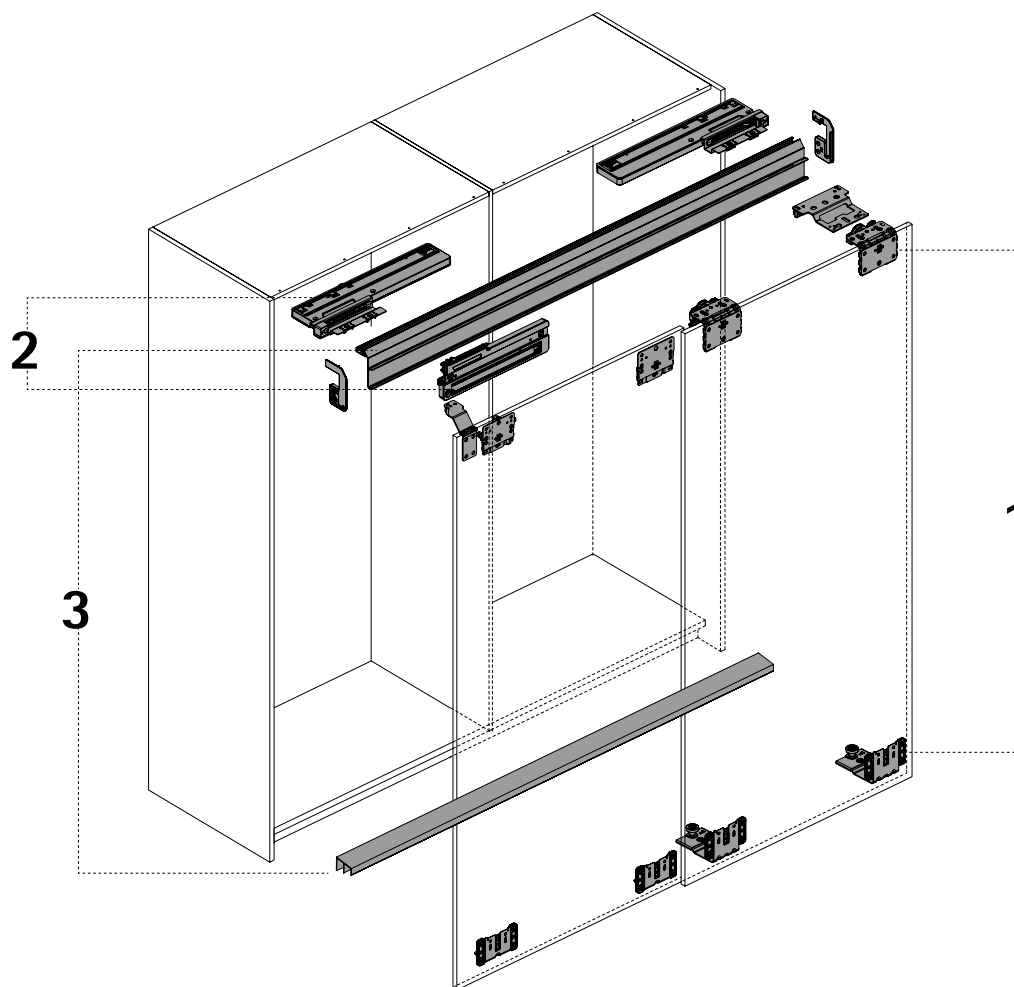

1. TopLine L NEW сет за 2 врати 18-30мм/50кг

► Сетот содржи компоненти за водење и лизгање заедно со оков за прицврстување за гардеробер со 2 или 3 врати.

| | Дебелина | Носивост | | Цена |
|-------|----------|----------|--------------------------|------------|
| 92728 | 18-30mm | 50kg | За 2-врати, предна лева | 5.080 ден. |
| 92729 | 18-30mm | 50kg | За 2-врати, предна десна | 5.080 ден. |
| 92739 | 18-30mm | 50kg | За 3 врати | 7.551 ден. |