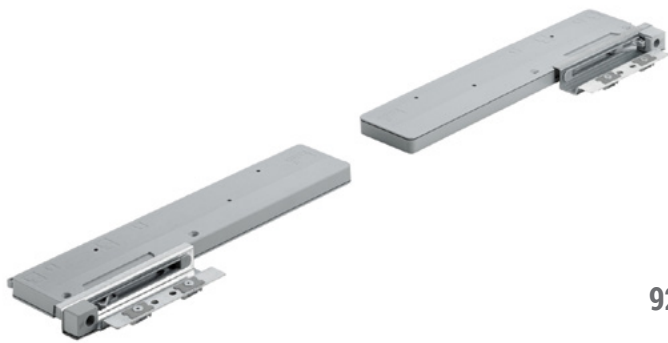

2. Silent System

Сет за меко затворање

- Сите компоненти за меко затворање за гардеробер со 2 лизгачки врати
- Сетот за гардеробер со 3 врати содржи дополнителен Silent System за средната врата за отворање кон лево и десно

	Носивост		Цена
92730	50kg	За 2-врати	3.275 ден.
92731	50kg	За 3 врати	5.904 ден.