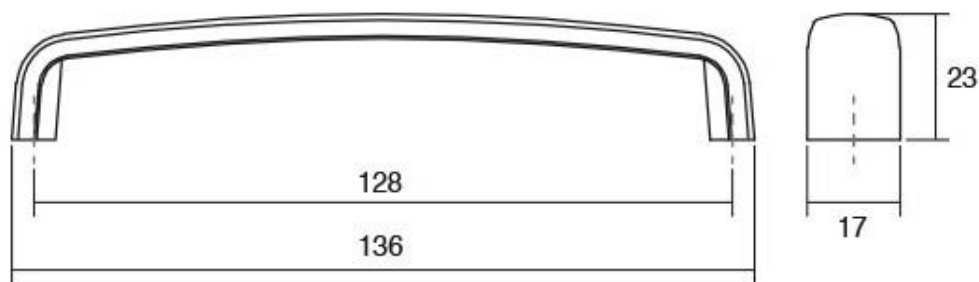

Шифра	C/mm	L/mm	Материјали	Финиш	Цена
90201	128	135	замак	античко сребро	369 ден.
90202	128	135	замак	антички бакар	356 ден.