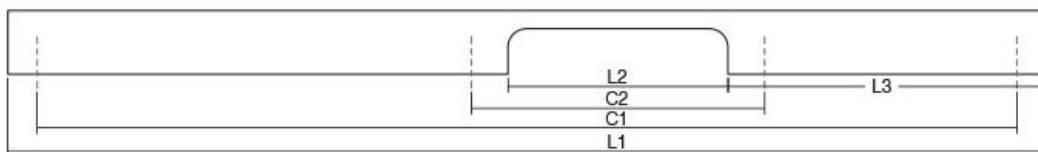

Дизајнот на Peak оддава впечаток на рачка со многу карактер. Има едноставен линеарен дизајн кој е синтеза од зголемена функционалност и модерен изглед. Достапна е во повеќе финиши брусена црна, мат бела, металик сива и металик кафена. Секој од овие финиши нуди оваа рачка да може да се вклопи во разновидни ентериери. Peak со должина од 1150мм во децентрализирана позиција и Peak со 1800мм должина во централна позиција може да се применат на високи и долги фронтони како врати од високи плакари.

0444- 1120

0444- 64

Шифра	C1/mm	C2/mm	L/mm	Материјали	Финиш	Цена
91315	64	-	120	алуминиум	брусена црна	444 ден.
91316	64	-	120	алуминиум	мат бела	333 ден.
91355	64	-	120	алуминиум	мет. кафена	377 ден.
91356	64	-	120	алуминиум	металик сива	377 ден.
91311	192	160	250	алуминиум	брусена црна	761 ден.
91312	192	160	250	алуминиум	мат бела	633 ден.
91313	192	160	250	алуминиум	мет. кафена	639 ден.
91314	192	160	250	алуминиум	металик сива	639 ден.
91357	448	160	500	алуминиум	брусена црна	1.111 ден.
91358	448	160	500	алуминиум	мат бела	1.055 ден.
91359	448	160	500	алуминиум	металик сива	1.111 ден.
91360	448	160	500	алуминиум	мет. кафена	1.111 ден.
90851	768	160	800	алуминиум	брусен челик	1.575 ден.
91310	1120	160	1150	алуминиум	брусена црна	2.338 ден.
90852	1120	160	1150	алуминиум	металик сива	2.775 ден.
90890	1120	160	1150	алуминиум	мат бела	2.588 ден.
90853	1760	160	1800	алуминиум	брусена црна	3.327 ден.