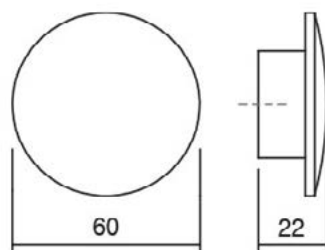

Шифра	Н/мм	Ø/мм	Материјали	Финиш	Цена
92504	22	60	Дрво	Бела	399 ден.
92505	22	60	Дрво	Кафена	403 ден.
92503	22	60	Дрво	Натур	369 ден.
92506	22	60	Дрво	Црна	368 ден.