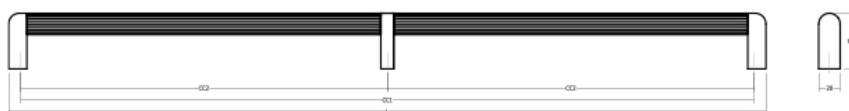

RISS BIG0655

Viefe[®] handles

0655 - 480

0655 - 960

12

ПРО-ДИЗАЈН го задржува своето право за промена на цените без претходна најава.

Шифра	C2/mm	L/mm	H/mm	Материјали	Финиш	Цена
94982	480	500	52	алуминиум	мат бела	1.503 ден.
94983	480	500	52	алуминиум	мат црна	1.419 ден.
94984	480	500	52	алуминиум	мов сива	1.419 ден.
94985	480	500	52	алуминиум	шумско зелена	1.419 ден.
94986	480	500	52	алуминиум	мока кафена	1.419 ден.
94987	480	500	52	алуминиум	вулкан црвена	1.419 ден.
94989	480	500	52	алуминиум	полноќно сина	1.419 ден.

DUOmini0658

Viefe® handles

0658 - 160 / 320

Шифра	C2/mm	L/mm	H/mm	Материјали	Финиш	Цена
94990	160	194,6	35	алуминиум+дрво	лава сива + даб	982 ден.
94991	160	194,6	35	алуминиум+дрво	лава сива + орев	1.185 ден.
94992	160	194,6	35	алуминиум+дрво	црна мат + даб	1.069 ден.
94993	320	354,6	35	алуминиум+дрво	лава сива + даб	1.269 ден.
94994	320	354,6	35	алуминиум+дрво	лава сива + орев	1.518 ден.
94995	320	354,6	35	алуминиум+дрво	црна мат + даб	1.392 ден.