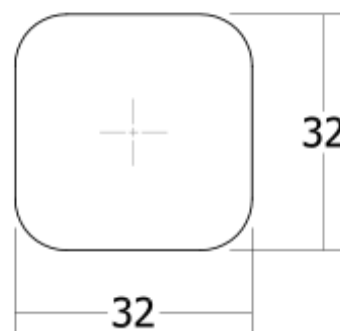

POINT0636

Viefe handles

0658 - 960

0636 - 192/320

0636 - 110

0636 - 040

Шифра	Ø/mm	C1/mm	C2/mm	L/mm	H/mm	Материјали	Финиш	Цена
95006	40	/	/	/	40.9	алуминиум	брусена црна	486 ден.
95007	40	/	/	/	40.9	алуминиум	титаниум црна	457 ден.
95008	40	/	/	/	40.9	алуминиум	брусен месинг кава	457 ден.
95009	/	/	/	110	40.9	алуминиум	брусена црна	509 ден.
95010	/	/	/	110	40.9	алуминиум	титаниум црна	517 ден.
95011	/	/	/	110	40.9	алуминиум	брусен месинг кава	517 ден.
95012	/	192	/	228	40.9	алуминиум	брусена црна	870 ден.
95013	/	192	/	228	40.9	алуминиум	титаниум црна	885 ден.
95014	/	192	/	228	40.9	алуминиум	брусен месинг кава	885 ден.
95015	/	320	/	356	40.9	алуминиум	брусена црна	1.124 ден.
95016	/	320	/	356	40.9	алуминиум	титаниум црна	1.142 ден.
95017	/	320	/	356	40.9	алуминиум	брусен месинг кава	1.142 ден.
95018	/	960	480	996	40.9	алуминиум	брусена црна	2.664 ден.
95019	/	960	480	996	40.9	алуминиум	титаниум црна	2.745 ден.
95020	/	960	480	996	40.9	алуминиум	брусен месинг кава	2.745 ден.

Viefe^{handles}

LIDD0635

Viefe® handles

Шифра	Ø/mm	L/mm	Материјали	Финиш	Цена
95001	60	64	замак	брусен никел	582 ден.
95002	60	64	замак	титаниум црна	582 ден.
95003	60	64	замак	брусен месинг кава	596 ден.
95004	60	64	замак	мат бела	533 ден.
95005	60	64	замак	мат црна	498 ден.

PRISM0638

Viefe® handles

Шифра	Димензија/мм	Материјали	Финиш	Цена
95025	32 x 28	замак	полиран тит. црна	307 ден.
95026	32 x 28	замак	полиран никел	396 ден.
95027	32 x 28	замак	полиран месинг	307 ден.
95028	32 x 28	замак	титаниум црна	307 ден.
95029	32 x 28	замак	брусен месинг кава	307 ден.
95030	32 x 28	замак	мат бела	269 ден.
95031	32 x 28	замак	мат црна	258 ден.