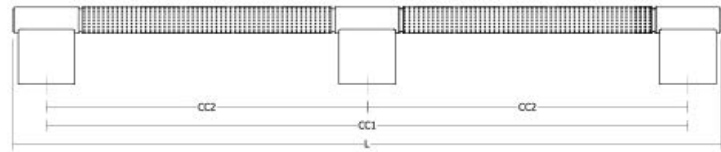

POINT0636

Viefe handles

0658 - 960

0636 - 192/320

0636 - 110

0636 - 040

Шифра	Ø/mm	C1/mm	C2/mm	L/mm	H/mm	Материјали	Финиш	Цена
95006	40	/	/	/	40.9	алуминиум	брусена црна	486 ден.
95007	40	/	/	/	40.9	алуминиум	титаниум црна	457 ден.
95008	40	/	/	/	40.9	алуминиум	брусен месинг кава	457 ден.
95009	/	/	/	110	40.9	алуминиум	брусена црна	509 ден.
95010	/	/	/	110	40.9	алуминиум	титаниум црна	517 ден.
95011	/	/	/	110	40.9	алуминиум	брусен месинг кава	517 ден.
95012	/	192	/	228	40.9	алуминиум	брусена црна	870 ден.
95013	/	192	/	228	40.9	алуминиум	титаниум црна	885 ден.
95014	/	192	/	228	40.9	алуминиум	брусен месинг кава	885 ден.
95015	/	320	/	356	40.9	алуминиум	брусена црна	1.124 ден.
95016	/	320	/	356	40.9	алуминиум	титаниум црна	1.142 ден.
95017	/	320	/	356	40.9	алуминиум	брусен месинг кава	1.142 ден.
95018	/	960	480	996	40.9	алуминиум	брусена црна	2.664 ден.
95019	/	960	480	996	40.9	алуминиум	титаниум црна	2.745 ден.
95020	/	960	480	996	40.9	алуминиум	брусен месинг кава	2.745 ден.