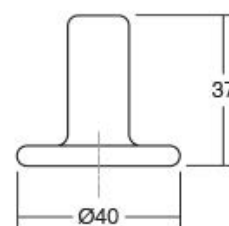

OTO0553

Viefe® handles

0553 - 128