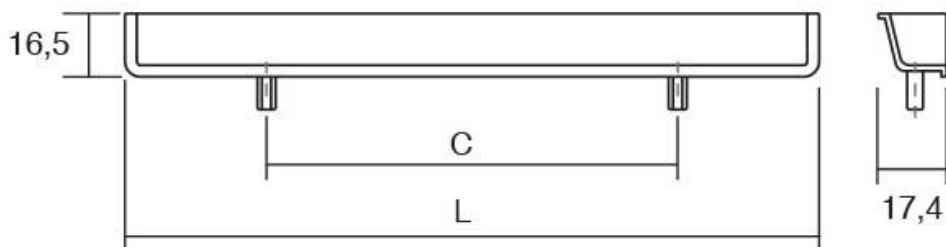

Шифра	C/mm	L/mm	Материјали	Финиш	Цена
7829	64	90	замак	мат бел	337 ден.
7831	64	90	замак	мат црн	337 ден.
90990	64	90	замак	брусен челик	324 ден.
92830	64	90	замак	брусена златна	348 ден.
90199	64	180	замак	мат бел	412 ден.
90200	64	180	замак	мат црн	416 ден.
90991	64	180	замак	брусен челик	364 ден.
92831	64	180	замак	брусена златна	426 ден.