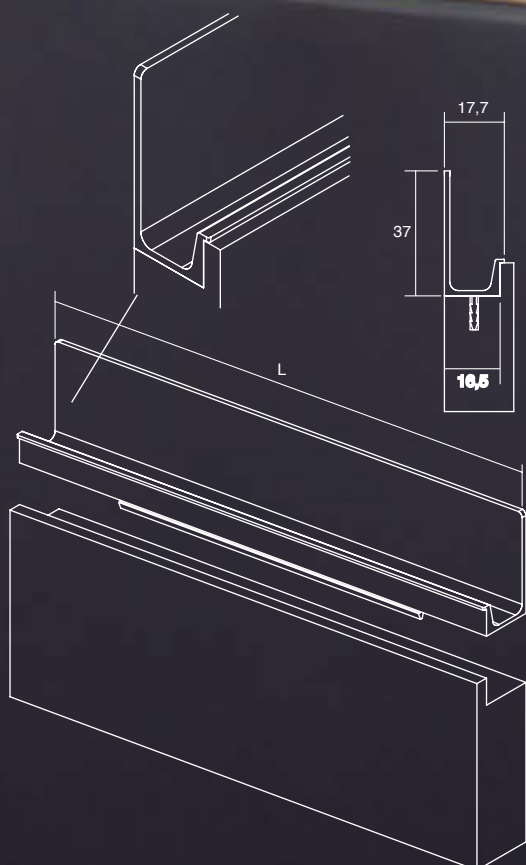

КАПАЧЕ за HEXHA

92725	капаче Б	мат бела	204 ден.
92943	капаче А	мат бела	204 ден.

70

ПРО-ДИЗАЈН го задржува своето право за промена на цените без претходна најава.

JEY20163

Синтезата помеѓу софистицирано и практично ја опишува Јеу рачка специјално дизајнирана за фронтони со минимална дебелина од 18mm. Се вградува во рамнина на самиот фронт што особено доаѓа до израз доколку фронтот е од фурниран материјал или пак дрво. Јеу рачката е лесна за дофат и соодветно се комбинира со моделот Јеу 2. Достапна е во одредени должини прикажани во табелата подолу.