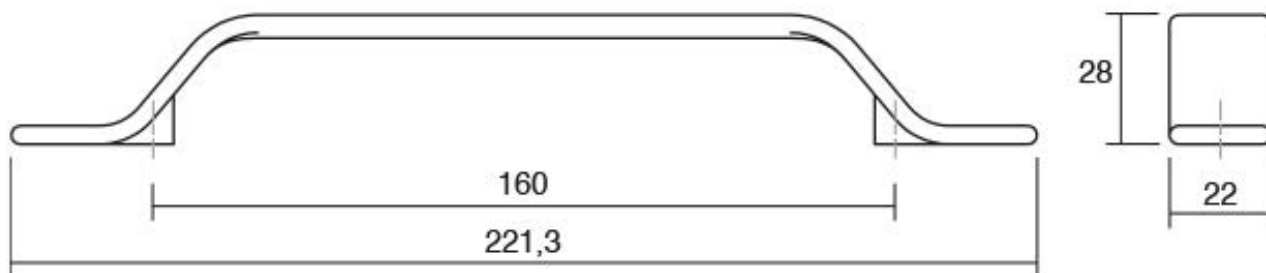

0590 - 160

0590 - 032

Шифра	C1/mm	L/mm	H/mm	Материјали	Финиш	Цена
94139	/	22	63	замак	мат бела	304 ден.
94140	/	22	63	замак	мат црна	304 ден.
94141	/	22	63	замак	мов сива	304 ден.
94142	/	22	63	замак	шумско зелена	304 ден.
94143	/	22	63	замак	мока кафена	304 ден.
94144	/	22	63	замак	вулкан црвена	304 ден.
94145	160	221	28	замак	мат бела	571 ден.
94146	160	221	28	замак	мат црна	571 ден.
94147	160	221	28	замак	мов сива	571 ден.
94148	160	221	28	замак	шумско зелена	571 ден.
94149	160	221	28	замак	мока кафена	571 ден.
94150	160	221	28	замак	вулкан црвена	571 ден.