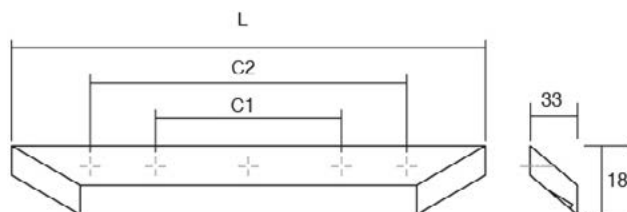

120

ПРО-ДИЗАЈН го задржува своето право за промена на цените без претходна најава.

BARCCO 0340 Дрвена рачка која одлично се применува поставена и хоризонтално и вертикално. Има оптимална дебелина која може да се вметне на сите типови на мебел и во кујна и во бања, создавајќи впечаток на топлина. Изработена од бука, орев и јасен.