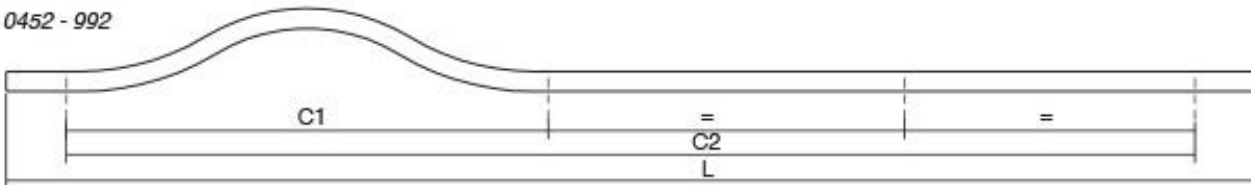

0452 - 128

0452 - 192 / 320 / 480 / 1120

0452 - 992

Шифра	C₁/mm	C₂/mm	L/mm	Материјали	Финиш	Цена
90630	128	-	160	железо	мат бела	255 ден.
90632	192	-	240	железо	мат бела	311 ден.
90634	320	-	400	железо	мат бела	416 ден.
90636	192	480	600	железо	мат бела	529 ден.
90638	192	992	1040	железо	мат бела	962 ден.
90640	192	1120	1150	железо	мат бела	1.063 ден.
90631	128	-	160	железо	мат црн	255 ден.
90633	192	-	240	железо	мат црн	311 ден.
90635	320	-	400	железо	мат црн	419 ден.
90637	192	480	600	железо	мат црн	539 ден.
90639	192	992	1040	железо	мат црн	967 ден.
90641	192	1120	1150	железо	мат црн	1.067 ден.
90798	128	-	160	железо	металик сива	292 ден.
90799	192	-	240	железо	металик сива	355 ден.
90800	320	-	400	железо	металик сива	454 ден.
90801	192	480	600	железо	металик сива	578 ден.
90988	192	992	1040	железо	металик сива	1.011 ден.
90889	192	1120	1150	железо	металик сива	1.129 ден.
91196	128	-	160	железо	металик кафена	360 ден.
91198	192	-	240	железо	металик кафена	408 ден.
91199	320	-	400	железо	металик кафена	581 ден.
91201	192	480	600	железо	металик кафена	668 ден.
91846	192	992	1040	железо	металик кафена	1.011 ден.
91845	192	1120	1150	железо	металик кафена	1.129 ден.