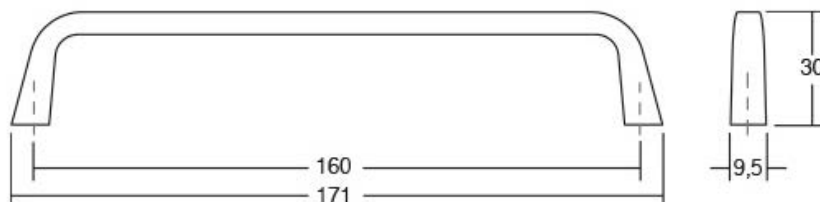

Шифра	С/мм	Л/мм	Материјали	Финиш	Цена
91088	160	176	замак	брусен бакар	348 ден.
91086	160	176	замак	графит сива	288 ден.
91087	160	176	замак	црна мат	288 ден.
91309	160	176	замак	брусена златна	348 ден.
92054	160	176	замак	брусен челик	348 ден.