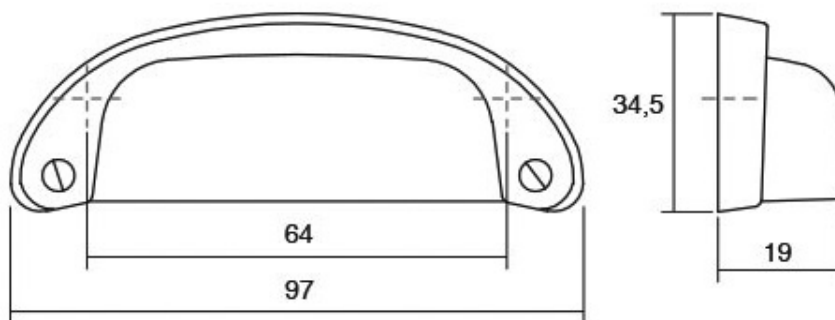

Шифра	C/mm	L/mm	Материјали	Финиш	Цена
90201	128	135	замак	античко сребро	369 ден.
90202	128	135	замак	антички бакар	356 ден.

PETRA0390

Viefe® handles

Редизајнот на класичната рачка во форма на сад ја создаде Petra. Одлично се вклопува во денешните трендови на дизајн на класичен и рустичен мебел. Исто така, соодветна е за фронтони во рамка. Достапна е во мат црн финиш.