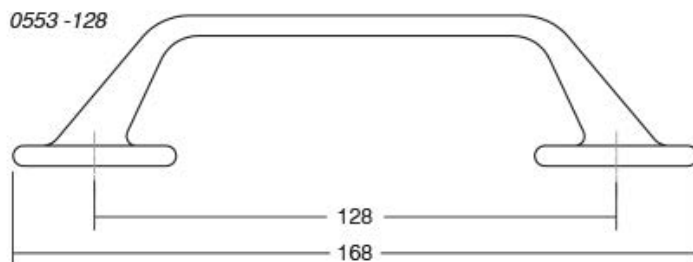

OTO0553

Viefe® handles

0553 - 128