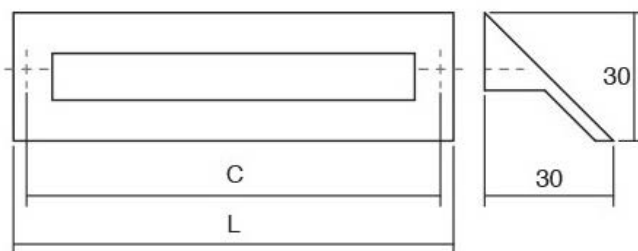

Шифра	Ø/mm	Материјали	Финиш	Цена
92501	24	замак	Брусен никел	153 ден.
92502	24	замак	Брусен месинг	217 ден.

LAU0200

Viefe handles

Лаи рачката е наменски дизајнирана со наклон за многу едноставно да биде вклопена во современи дизајни на кујни и мебел за бањи. Косата наклонетост на Лаи создава дополнителна игра на сенки на фронтот од мебелот што ја прави оваа рачка крајно исклучителна. Достапна е во две димензии, квадратна мала и правоаголна за пошироки фронтони.