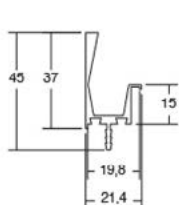

HEXXA0449

Viefe® handles

Cover A
Cubierta A

Cover B (cover simetry)
Cubierta B (cubierta simétrica)

Cover A
Cubierta A

Cover B
Cubierta B

Шифра	L/mm	Материјали	Финиш	Цена
92648	200	алуминиум + замак	мат црна	653 ден.