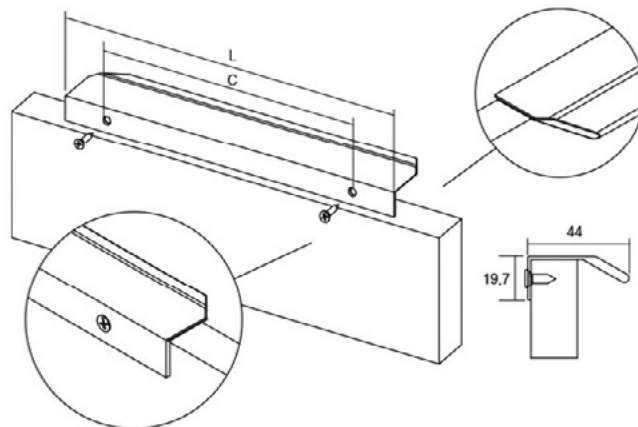

Шифра	C/mm	L/mm	Материјали	Финиш	Цена
6457	64	100	алуминиум	алуминиум мат	222 ден.
6466	128	200	алуминиум	алуминиум мат	294 ден.
6461	256	350	алуминиум	алуминиум мат	453 ден.
6482	64	100	алуминиум	темен месинг	242 ден.
6448	128	200	алуминиум	темен месинг	322 ден.
90753	256	350	алуминиум	бр. темен месинг	533 ден.
90849	1120	1200	алуминиум	бр. темен месинг	1.656 ден.
6493	64	100	алуминиум	мат црна	242 ден.
6490	128	200	алуминиум	мат црна	332 ден.
6480	256	350	алуминиум	мат црна	518 ден.
90699	1120	1200	алуминиум	мат црна	1.553 ден.