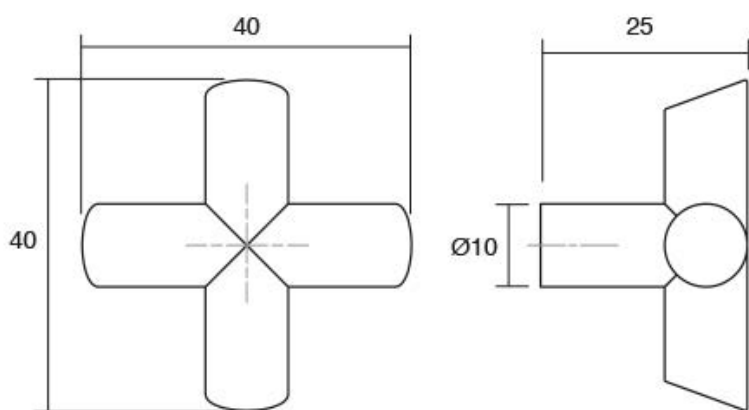

PRO-DESIGN
DESIGN

Viefe®

36

PRO-ДИЗАЈН го задржува сè што е наведено за промена на цените без претходна најава.

FLAPP0610

Шифра	Димензија/мм	Материјали	Финиш	Цена
94269	40 x 40	замак	мат бела	266 ден.
94270	40 x 40	замак	мат црна	266 ден.
94855	40 x 40	замак	полиран месинг	344 ден.
94856	40 x 40	замак	полиран бакар	344 ден.