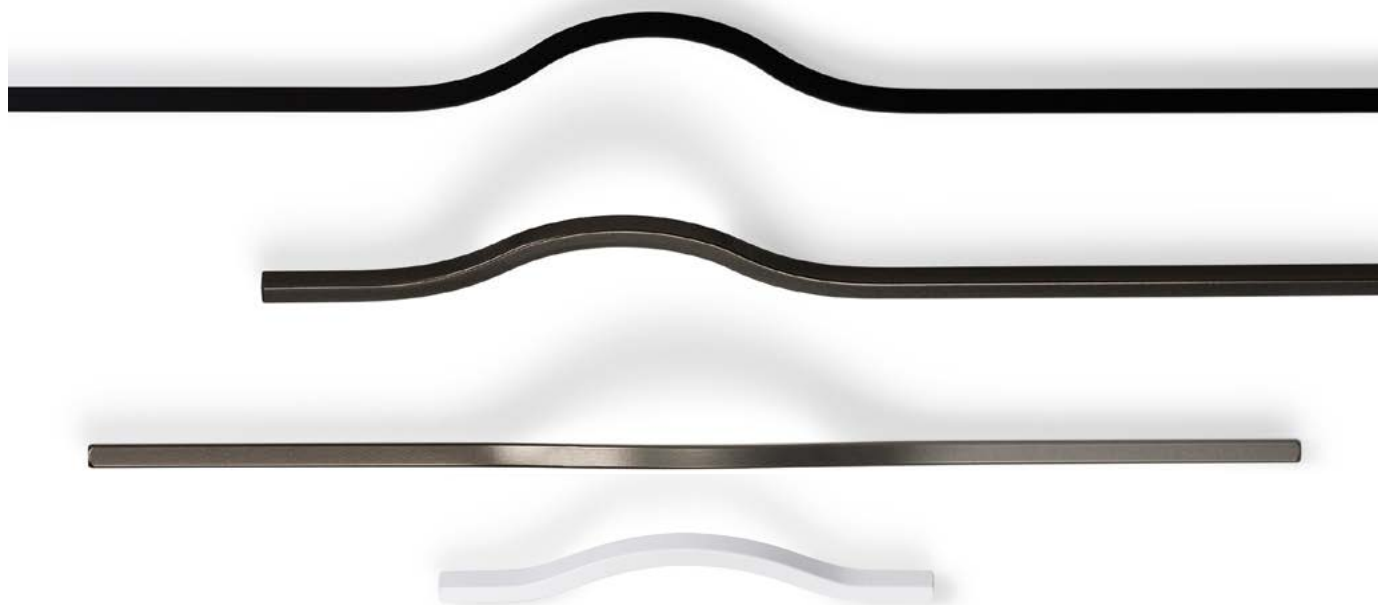

Она е рачка чијашто форма дава минималистички изглед, а сепак овозможува лесен пристап и отворање на фронтот од елементот. Оваа рачка е лесно вградлива, се прицврстува од позади, што овозможува да биде прифатлива за различни дебелини на материјалот од фронтот. Идеална примена има за кујнски острови и вертикални елементи во простор. Достапна е во финиш на брусен челик, брусена сива, брусена црна и мат бела. Најдолгата димензија од 1500mm овозможува да се имплементира на вратички со поголема должина.

CUTT0322

Viefe® handles

Cutt рачката изработена од алуминиум е специјално дизајнирана за големи, долги и отворени кујни. Дизајнот на Cutt е продолжеток на Tamt моделот во минималистички стил. Има модерна и права линија и е крајно функционална рачка. Самиот дизајн дава можност Cutt да се монтира близу рабовите на фронтот и централно позиционирана со што дава современ изглед. Достапна е во повеќе финиши: хром сјај, брусен челик и мат црн финиш. Новата должина од 1500мм овозможува да се вклопува на фронтони со големи димензии.

BRAVE0452

Viefe handles

Еlegantната заобленост на Brave рачката оддава впечаток на едноставен минималистички дизајн, но стилски привлечен кој перфектно се вклопува во кујните, бањите и спалните соби со современ дизајн. Достапна е во шест големини од кои две се со должина поголема од еден метар, што овозможува да се применува на врати и фронтони со големи димензии. Ја има во црн мат и бел мат финиш.