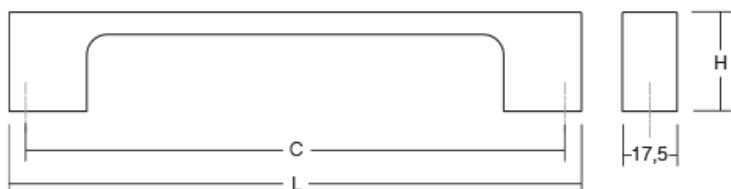

LUV0536

Viefe® handles

0536 -192 / 320

0536 - 017