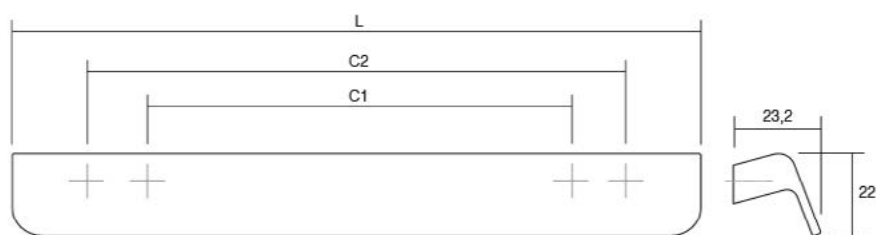

FLAPP0610

Viefe handles

Шифра	C1/mm	C2/mm	L/mm	Материјали	Финиш	Цена
94260	32	/	70	алуминиум	брусен челик	327 ден.
94261	32	/	70	алуминиум	брусен месинг кава	338 ден.
94702	32	/	70	алуминиум	брусен црна	338 ден.
94264	128	160	200	алуминиум	брусен челик	591 ден.
94265	128	160	200	алуминиум	брусен месинг кава	618 ден.
94706	128	160	200	алуминиум	брусен црна	618 ден.
94266	256	/	350	алуминиум	брусен челик	875 ден.
94267	256	/	350	алуминиум	брусен месинг кава	884 ден.
94268	256	/	350	алуминиум	брусен црна	875 ден.
94262	416	1056	1100	алуминиум	брусен челик	1.830
94263	416	1056	1100	алуминиум	брусен месинг кава	1.844
94705	416	1056	1100	алуминиум	брусен црна	1.844