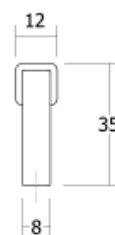

RISS BIG0655

Viefe[®] handles

0655 - 480

0655 - 960

12

ПРО-ДИЗАЈН го задржува своето право за промена на цените без претходна најава.

Шифра	C2/mm	L/mm	H/mm	Материјали	Финиш	Цена
94982	480	500	52	алуминиум	мат бела	1.503 ден.
94983	480	500	52	алуминиум	мат црна	1.419 ден.
94984	480	500	52	алуминиум	мов сива	1.419 ден.
94985	480	500	52	алуминиум	шумско зелена	1.419 ден.
94986	480	500	52	алуминиум	мока кафена	1.419 ден.
94987	480	500	52	алуминиум	вулкан црвена	1.419 ден.
94989	480	500	52	алуминиум	полноќно сина	1.419 ден.

DUOmini0658

Viefe® handles

0658 - 160 / 320

Шифра	C2/mm	L/mm	H/mm	Материјали	Финиш	Цена
94990	160	194,6	35	алуминиум+дрво	лава сива + даб	982 ден.
94991	160	194,6	35	алуминиум+дрво	лава сива + орев	1.185 ден.
94992	160	194,6	35	алуминиум+дрво	црна мат + даб	1.069 ден.
94993	320	354,6	35	алуминиум+дрво	лава сива + даб	1.269 ден.
94994	320	354,6	35	алуминиум+дрво	лава сива + орев	1.518 ден.
94995	320	354,6	35	алуминиум+дрво	црна мат + даб	1.392 ден.