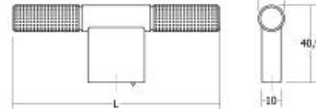

POINT0636

Viefe handles

0658 - 960

0636 - 192/320

0636 - 110

0636 - 040

Шифра	Ø/mm	C1/mm	C2/mm	L/mm	H/mm	Материјали	Финиш	Цена
95006	40	/	/	/	40.9	алуминиум	брусена црна	486 ден.
95007	40	/	/	/	40.9	алуминиум	титаниум црна	457 ден.
95008	40	/	/	/	40.9	алуминиум	брусен месинг кава	457 ден.
95009	/	/	/	110	40.9	алуминиум	брусена црна	509 ден.
95010	/	/	/	110	40.9	алуминиум	титаниум црна	517 ден.
95011	/	/	/	110	40.9	алуминиум	брусен месинг кава	517 ден.
95012	/	192	/	228	40.9	алуминиум	брусена црна	870 ден.
95013	/	192	/	228	40.9	алуминиум	титаниум црна	885 ден.
95014	/	192	/	228	40.9	алуминиум	брусен месинг кава	885 ден.
95015	/	320	/	356	40.9	алуминиум	брусена црна	1.124 ден.
95016	/	320	/	356	40.9	алуминиум	титаниум црна	1.142 ден.
95017	/	320	/	356	40.9	алуминиум	брусен месинг кава	1.142 ден.
95018	/	960	480	996	40.9	алуминиум	брусена црна	2.664 ден.
95019	/	960	480	996	40.9	алуминиум	титаниум црна	2.745 ден.
95020	/	960	480	996	40.9	алуминиум	брусен месинг кава	2.745 ден.

Viefe^{handles}

LIDD0635

Viefe® handles

Шифра	Ø/mm	L/mm	Материјали	Финиш	Цена
95001	60	64	замак	брусен никел	582 ден.
95002	60	64	замак	титаниум црна	582 ден.
95003	60	64	замак	брусен месинг кава	596 ден.
95004	60	64	замак	мат бела	533 ден.
95005	60	64	замак	мат црна	498 ден.