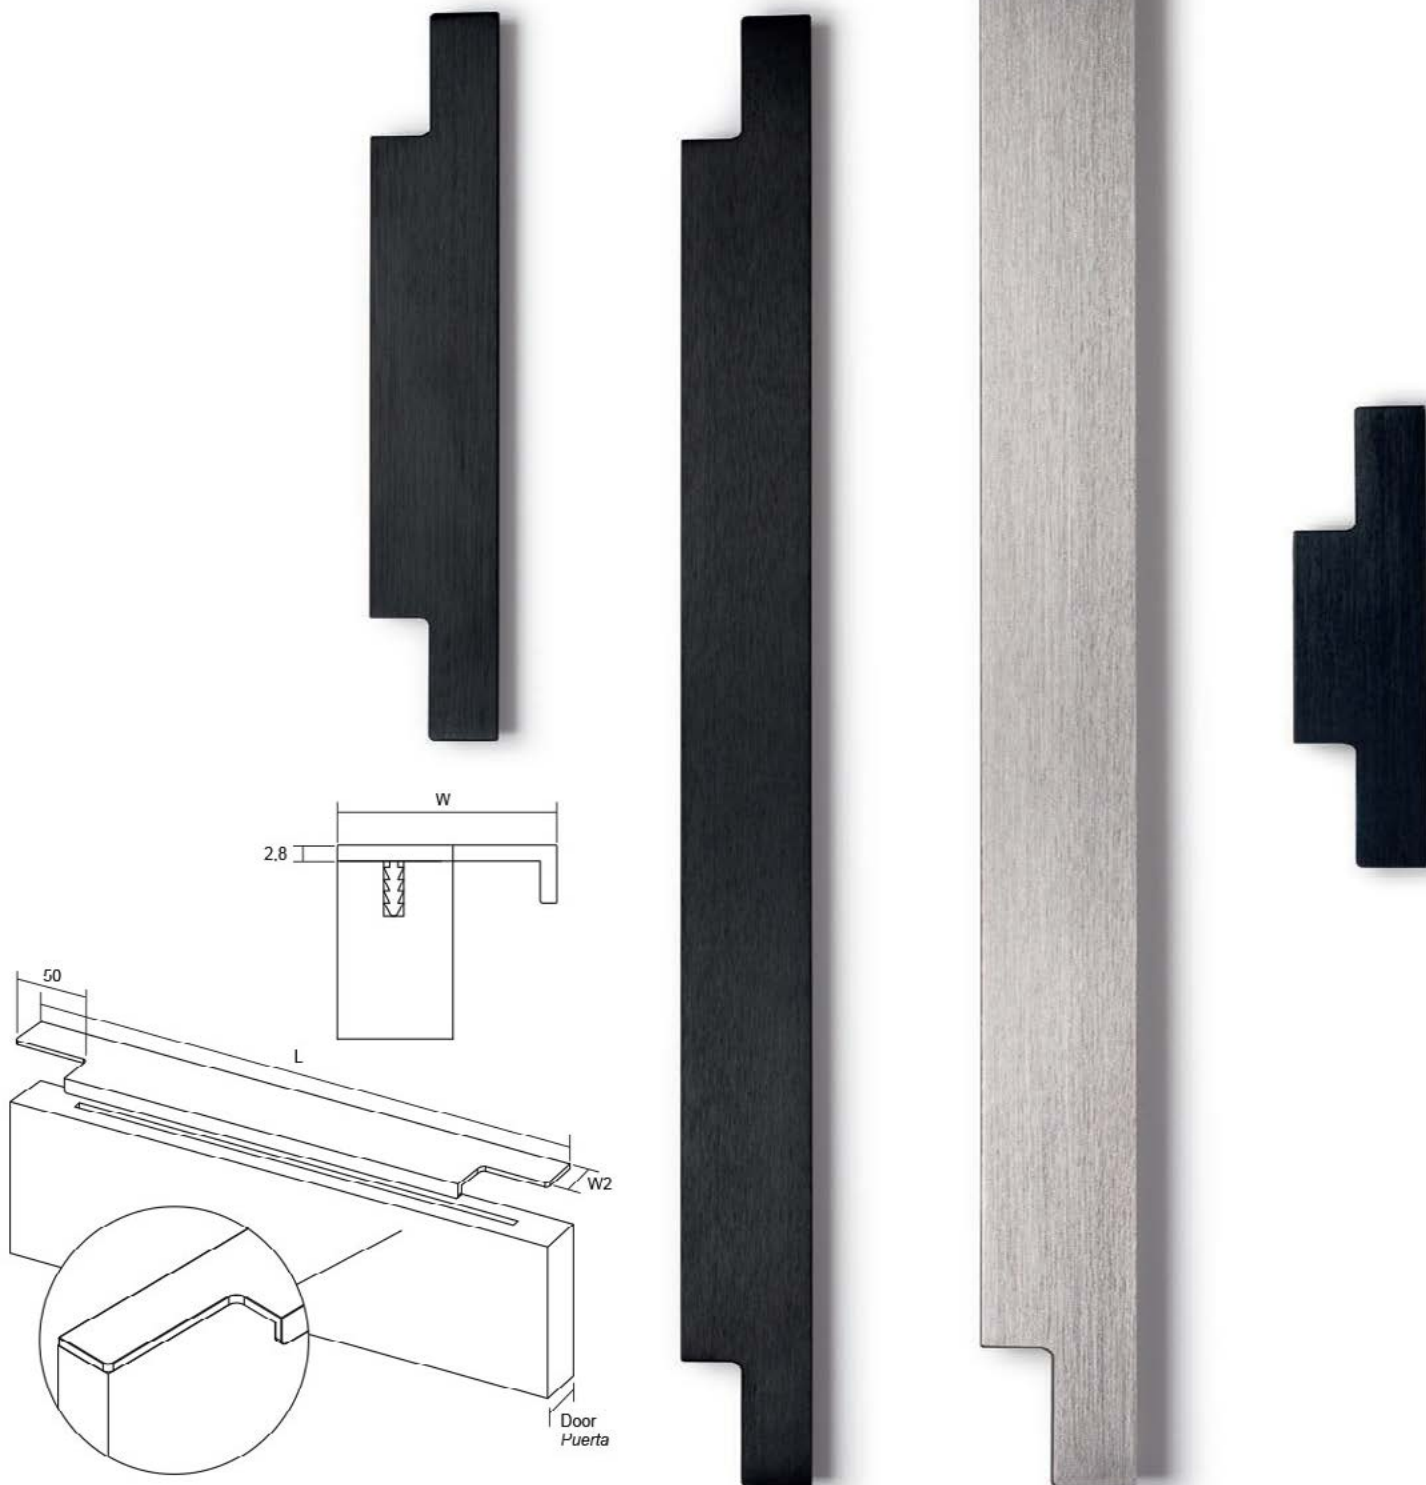

LINEAR0139/140

Viefe® handles

Шифра	W/mm	W2/mm	L/mm	Материјали	Финиш	Цена
92686	37	19,8	297	алуминиум	брусена црна	595 ден.
92687	37	19,8	347	алуминиум	брусена црна	655 ден.
92685	37	19,8	597	алуминиум	брусена црна	952 ден.