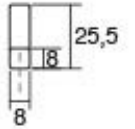

0452 - 128

0452 - 192 / 320 / 480 / 1120

0452 - 992

Шифра	C₁/mm	C₂/mm	L/mm	Материјали	Финиш	Цена
90630	128	-	160	железо	мат бела	255 ден.
90632	192	-	240	железо	мат бела	311 ден.
90634	320	-	400	железо	мат бела	416 ден.
90636	192	480	600	железо	мат бела	529 ден.
90638	192	992	1040	железо	мат бела	962 ден.
90640	192	1120	1150	железо	мат бела	1.063 ден.
90631	128	-	160	железо	мат црн	255 ден.
90633	192	-	240	железо	мат црн	311 ден.
90635	320	-	400	железо	мат црн	419 ден.
90637	192	480	600	железо	мат црн	539 ден.
90639	192	992	1040	железо	мат црн	967 ден.
90641	192	1120	1150	железо	мат црн	1.067 ден.
90798	128	-	160	железо	металик сива	292 ден.
90799	192	-	240	железо	металик сива	355 ден.
90800	320	-	400	железо	металик сива	454 ден.
90801	192	480	600	железо	металик сива	578 ден.
90988	192	992	1040	железо	металик сива	1.011 ден.
90889	192	1120	1150	железо	металик сива	1.129 ден.
91196	128	-	160	железо	металик кафена	360 ден.
91198	192	-	240	железо	металик кафена	408 ден.
91199	320	-	400	железо	металик кафена	581 ден.
91201	192	480	600	железо	металик кафена	668 ден.
91846	192	992	1040	железо	металик кафена	1.011 ден.
91845	192	1120	1150	железо	металик кафена	1.129 ден.