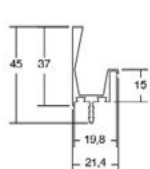

HEXHA0449 long

Viefe® handles

PRO
DESIGN

Шифра	L/mm	Материјали	Финиш	Цена
92724	3000	алуминиум + замак	мат бела	3.393 ден.
92829	3000	алуминиум + замак	мат црна	3.395 ден.

КАПАЧЕ за HEXHA

93170	капаче Б	мат црна	192 ден.
93169	капаче А	мат црна	192 ден.

КАПАЧЕ за HEXHA

92725	капаче Б	мат бела	204 ден.
92943	капаче А	мат бела	204 ден.

70

ПРО-ДИЗАЈН го задржува своето право за промена на цените без претходна најава.