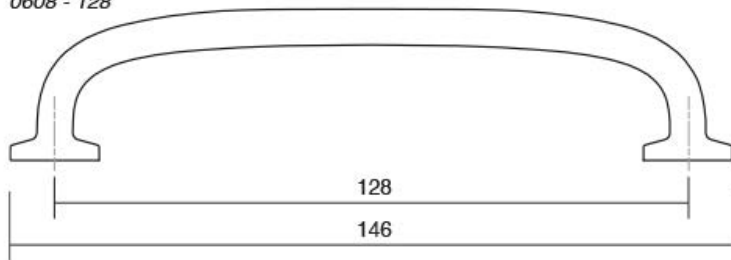

QUART MINI 0608

0608 - 128

0608 - 026

Шифра	С1/мм	L/мм	H/мм	Материјали	Финиш	Цена
94173	/	26	26	замак	брусен месинг кава	239 ден.
94174	/	26	26	замак	рустик месинг	218 ден.
94175	/	26	26	замак	мат црна	196 ден.
94176	128	146	30	замак	брусен месинг кава	444 ден.
94177	128	146	30	замак	рустик месинг	376 ден.
94178	128	146	30	замак	мат црна	359 ден.