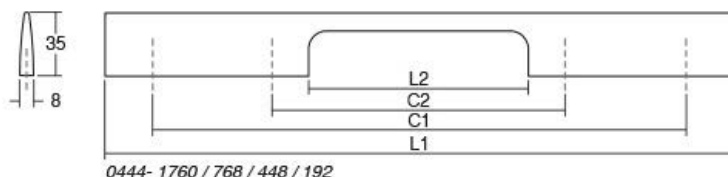

Дизајнот на Peak оддава впечаток на рачка со многу карактер. Има едноставен линеарен дизајн кој е синтеза од зголемена функционалност и модерен изглед. Достапна е во повеќе финиши брусена црна, мат бела, металик сива и металик кафена. Секој од овие финиши нуди оваа рачка да може да се вклопи во разновидни ентериери. Peak со должина од 1150мм во децентрализирана позиција и Peak со 1800мм должина во централна позиција може да се применат на високи и долги фронтони како врати од високи плакари.

0444- 1120

0444- 64

Шифра	C1/mm	C2/mm	L/mm	Материјали	Финиш	Цена
91315	64	-	120	алуминиум	брусена црна	444 ден.
91316	64	-	120	алуминиум	мат бела	333 ден.
91355	64	-	120	алуминиум	мет. кафена	377 ден.
91356	64	-	120	алуминиум	металик сива	377 ден.
91311	192	160	250	алуминиум	брусена црна	761 ден.
91312	192	160	250	алуминиум	мат бела	633 ден.
91313	192	160	250	алуминиум	мет. кафена	639 ден.
91314	192	160	250	алуминиум	металик сива	639 ден.
91357	448	160	500	алуминиум	брусена црна	1.111 ден.
91358	448	160	500	алуминиум	мат бела	1.055 ден.
91359	448	160	500	алуминиум	металик сива	1.111 ден.
91360	448	160	500	алуминиум	мет. кафена	1.111 ден.
90851	768	160	800	алуминиум	брусен челик	1.575 ден.
91310	1120	160	1150	алуминиум	брусена црна	2.338 ден.
90852	1120	160	1150	алуминиум	металик сива	2.775 ден.
90890	1120	160	1150	алуминиум	мат бела	2.588 ден.
90853	1760	160	1800	алуминиум	брусена црна	3.327 ден.