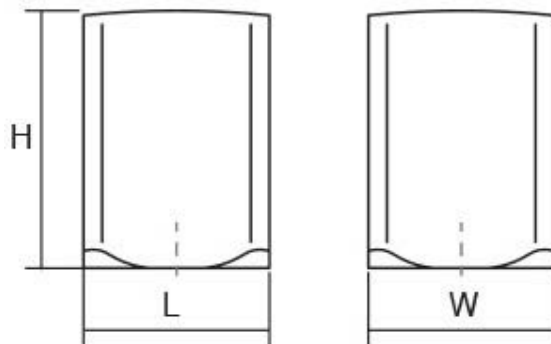

Шифра	C/mm	L/mm	Материјали	Финиш	Цена
6928	-	15	алуминиум	полиран хром	122 ден.
6941	-	15	алуминиум	брусен хром	119 ден.