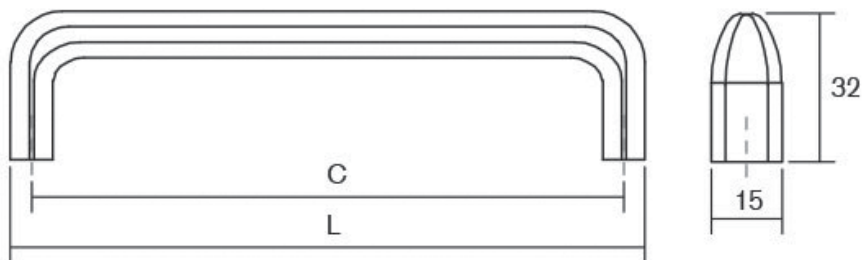

Шифра	C/mm	L/mm	Материјали	Финиш	Цена
6458	128	137	замак	калај	349 ден.
6919	192	201	замак	калај	437 ден.
6907	128	137	замак	брусен бакар	353 ден.
6920	192	201	замак	брусен бакар	504 ден.
90708	128	137	замак	антички месинг	373 ден.
90709	192	201	замак	антички месинг	483 ден.
91853	128	137	замак	брусен челик	353 ден.
91854	192	201	замак	брусен челик	506 ден.