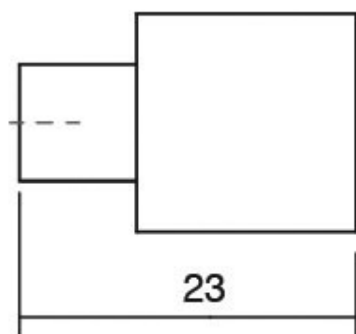

Шифра	C/mm	L/mm	Материјали	Финиш	Цена
7371	-	20x45x19,4	замак	брусен челик	188 ден.
7338	-	20x45x19,4	замак	мат хром	190 ден.

Оне е рачка со минималистички изглед која истовремено може да се комбинира во наједноставните ентериерни уредувања и во најсофистицираните. Изработена е од замак легура и достапна во брусен челик, брусен хром и хром мат финиш.