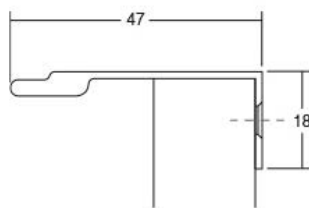

Шифра	C/mm	C1/mm	L/mm	Материјали	Финиш	Цена
91361	32	-	50	алуминиум	елоксиран мат	186 ден.
91362	32	-	50	алуминиум	црна мат	186 ден.
91363	32	-	50	алуминиум	брусен челик	186 ден.
91364	128	-	150	алуминиум	елоксиран мат	257 ден.
91365	128	-	150	алуминиум	црна мат	257 ден.
91366	128	-	150	алуминиум	брусен челик	257 ден.
91367	192	-	250	алуминиум	елоксиран мат	347 ден.
91368	192	-	250	алуминиум	црна мат	347 ден.
91369	192	-	250	алуминиум	брусен челик	347 ден.