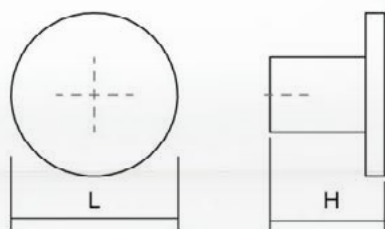

Шифра	H/mm	L/mm	Материјали	Финиш	Цена
6492	18	Ø26	замак	хром мат	126 ден.
6470	18	Ø26	замак	брусен никел	133 ден.
6445	18	Ø26	замак	мат црна	117 ден.
92499	18	Ø26	замак	брусена златна	141 ден.
92582	18	Ø26	замак	полиран месинг	205 ден.
92583	18	Ø26	замак	полиран бакар	205 ден.
92584	18	Ø26	замак	брусен бакар	188 ден.
92585	18	Ø26	замак	мат бела	188 ден.
92606	18	Ø26	замак	полиран хром	145 ден.
ГОЛЕМА 91079	25	Ø41	замак	брусена златна	243 ден.
ГОЛЕМА 90993	25	Ø41	замак	мат бела	230 ден.
ГОЛЕМА 90992	25	Ø41	замак	хром мат	195 ден.
ГОЛЕМА 91080	25	Ø41	замак	мат црна	195 ден.
ГОЛЕМА 91306	25	Ø41	замак	брусен челик	230 ден.
ГОЛЕМА 91307	25	Ø41	замак	брусен бакар	243 ден.
ГОЛЕМА 92604	25	Ø41	замак	полиран месинг	289 ден.
ГОЛЕМА 92605	25	Ø41	замак	полиран бакар	275 ден.
ГОЛЕМА 92607	25	Ø41	замак	полиран хром	252 ден.