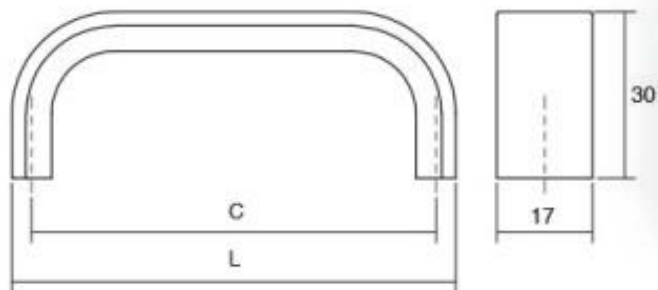

SENSE MINI0301

Viefe® handles

PRO
DESIGN

Sense Mini е тонка и многу лесна алуминиумска рачка, со минималистички изглед. Ова е новата верзија на Sense моделот која лесно се вклопува речиси во сите стилови на ентериерното уредување. Достапна е во брусен челик и црн мат финиш.

Шифра	C/mm	L/mm	Материјали	Финиш	Цена
6913	96	103	алуминиум	мат црна	224 ден.
6479	160	167	алуминиум	мат црна	302 ден.
6475	256	263	алуминиум	мат црна	489 ден.
6459	96	103	алуминиум	брусен челик	207 ден.
6918	160	167	алуминиум	брусен челик	278 ден.
6453	256	263	алуминиум	брусен челик	413 ден.
90203	96	103	алуминиум	темен месинг	309 ден.
90204	160	167	алуминиум	темен месинг	384 ден.
90205	256	263	алуминиум	темен месинг	509 ден.
94049	96	103	алуминиум	полиран хром	316 ден.