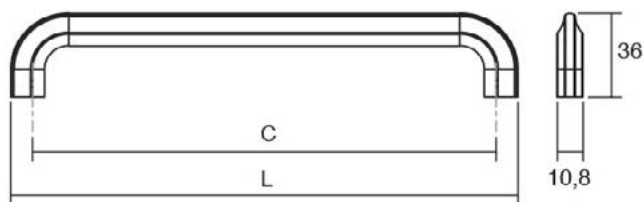

Шифра	A/mm	B/mm	Материјали	Финиш	Цена
92521	60	60	Дрво	Бела	490 ден.
92522	60	60	Дрво	Кафена	499 ден.
92520	60	60	Дрво	Натур	461 ден.
92523	60	60	Дрво	Црна	491 ден.

ASI0341

Viefe® handles

PRO
DESIGN

Оваа рачка изработена од алуминиум има класично елегантна линија во истовреме има и линеарни заоблувања што во комбинација прават безвременски дизајн. Лесно се вклопува речиси во сите простори како во домот така и во канцеларијата.. Достапна е само во мат црна варијанта која никогаш не излегува од мода.