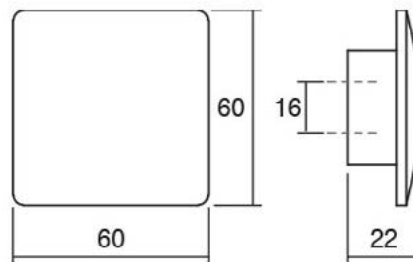

Шифра	Н/мм	Ø/мм	Материјали	Финиш	Цена
92504	22	60	Дрво	Бела	399 ден.
92505	22	60	Дрво	Кафена	403 ден.
92503	22	60	Дрво	Натур	369 ден.
92506	22	60	Дрво	Црна	368 ден.

BALTO0167

Jiefe handles®

ВАЛТО 0167 изработена од дрво јасен во 4 различни финиши: белено дрво, кафено бајцувана, црно бајцувана и натур. Благото заоблувања на фронталната површина дополнително ги истакнува годовите од дрвото и создава природно груб изглед. Одлично соодветствува на рустичен мебел.