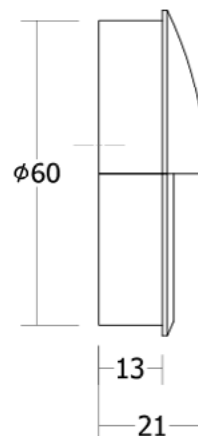

LIDD0635

Viefe® handles

Шифра	Ø/mm	L/mm	Материјали	Финиш	Цена
95001	60	64	замак	брусен никел	582 ден.
95002	60	64	замак	титаниум црна	582 ден.
95003	60	64	замак	брусен месинг кава	596 ден.
95004	60	64	замак	мат бела	533 ден.
95005	60	64	замак	мат црна	498 ден.