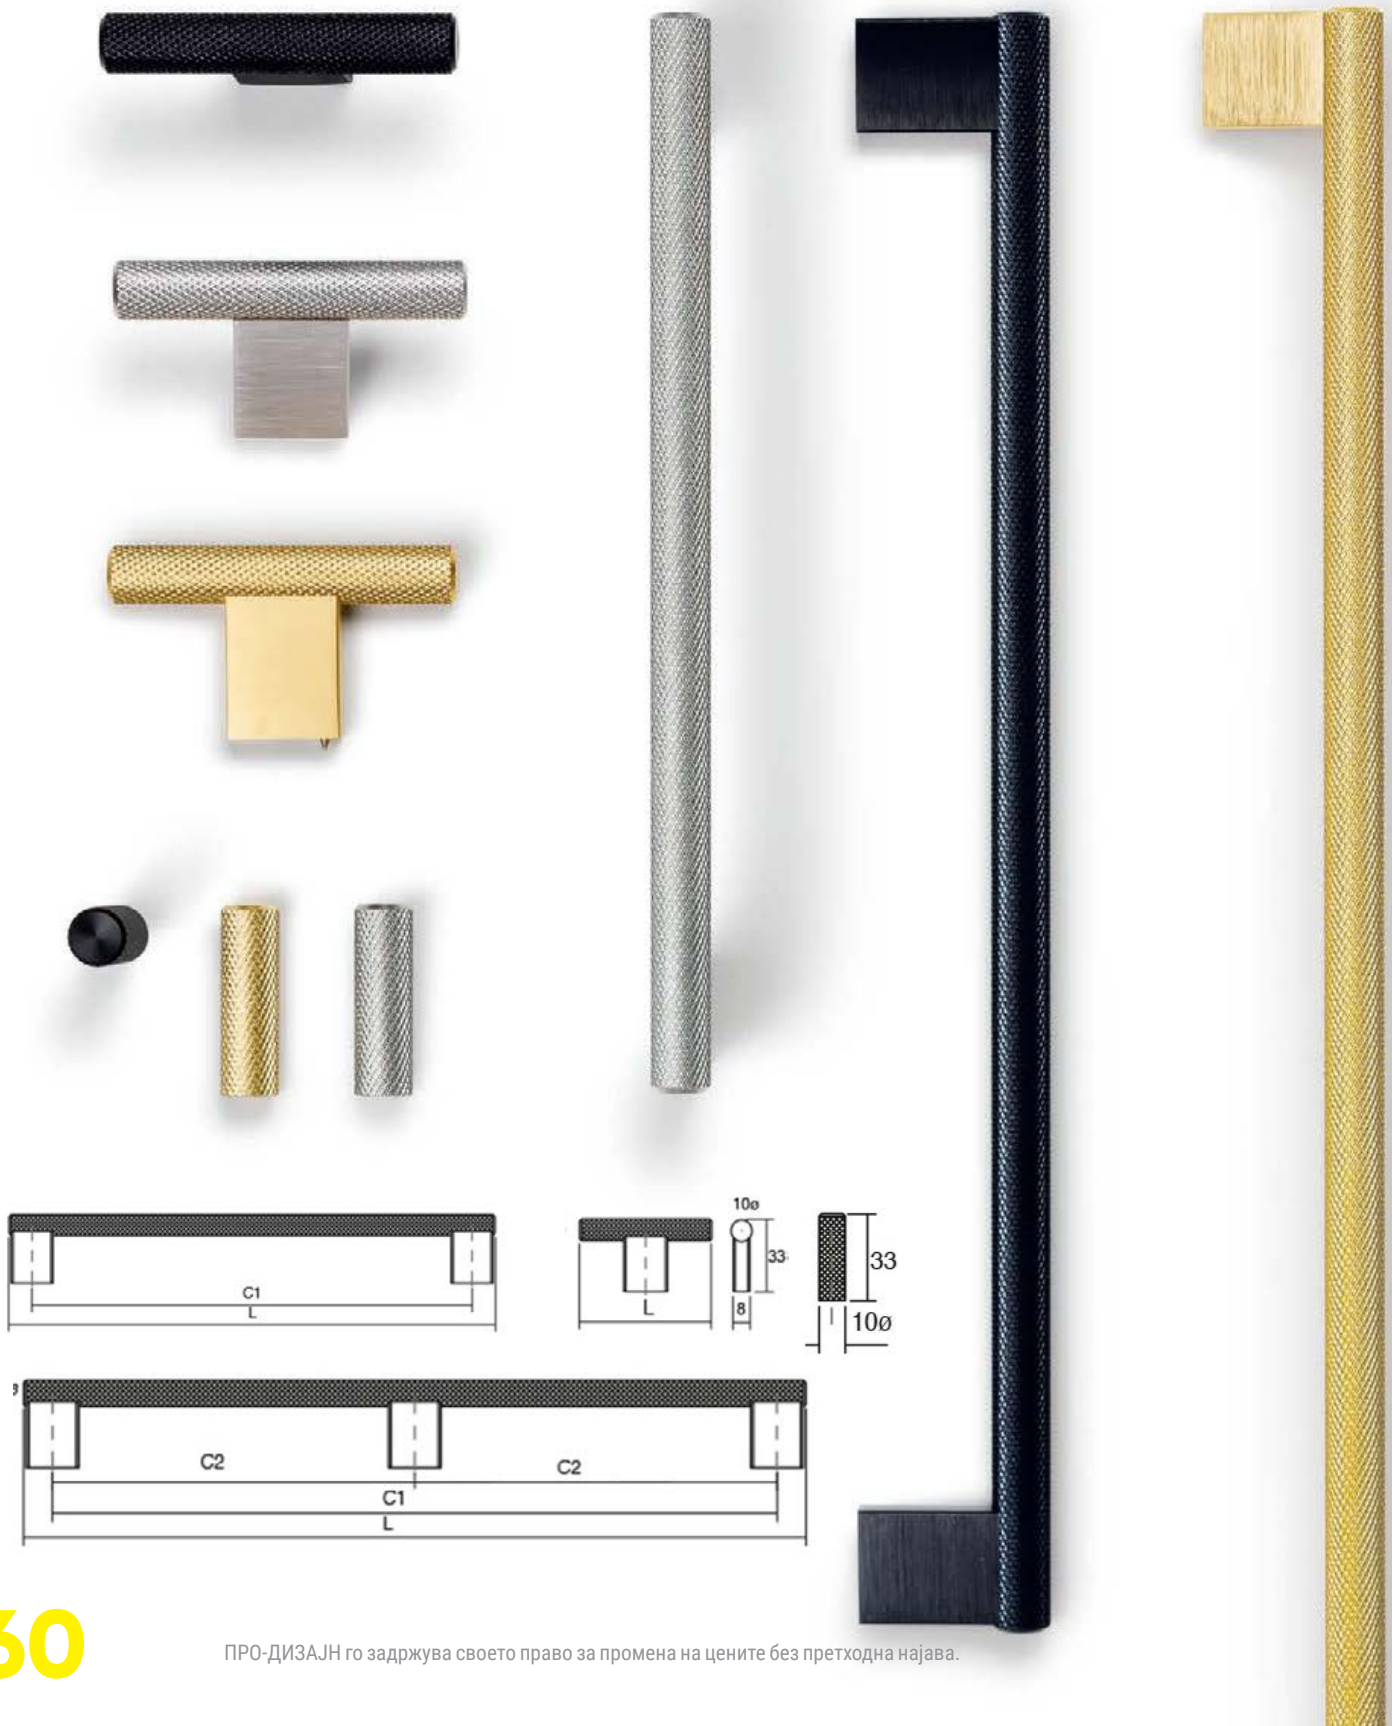

GRAF20430

Успешниот дизајн на Graf го иницираше создавањето на цела нова генерација Graf 2. Ја продолжуваме приказната и го задржавме автентичниот дизајн и специфичната рапава структура која обезбедува одличен прстофат и употреба на оваа рачка и на големи фронтони со примена на мала сила. Оваа рачка ја креираме во различни димензии со цел да ја прошириме нејзината намена буквално во сите простории од домувањето, кујна, спална соба, гардеробер, во бањата, па дури и во канцелариски простори и сите типови на деловни објекти. Обликувана во модерно индустриски стил и изработена од алуминиум совршено се вклопува во модерните ентериери. Достапна е во 5 различни димензии и финиши од нерѓосувачки челик, темна, брусен челик и брусен црн челик.