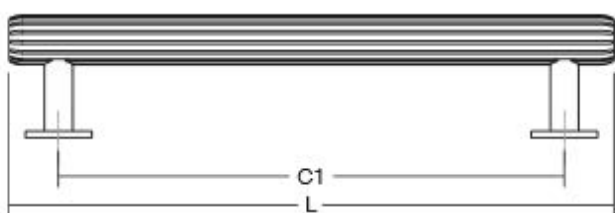

Шифра	C/mm	L/mm	Материјали	Финиш	Цена
	93664	/	55	алуминиум	брусен месинг	423 ден.
	93665	160	190	алуминиум	брусен месинг	879 ден.
	93666	320	350	алуминиум	брусен месинг	1.163 ден.
	93667	480	510	алуминиум	брусен месинг	1.466 ден.
ДОЛГА Р.	93668	992	1022	алуминиум	брусен месинг	2.904 ден.
	93669	/	55	алуминиум	брусена црна	423 ден.
	93670	160	190	алуминиум	брусена црна	879 ден.
	93671	320	350	алуминиум	брусена црна	1.163 ден.
	93672	480	510	алуминиум	брусена црна	1.466 ден.
ДОЛГА Р.	93673	992	1022	алуминиум	брусена црна	2.904 ден.
	93674	/	55	алуминиум	брусен челик	423 ден.
	93675	160	190	алуминиум	брусен челик	879 ден.
	93676	320	350	алуминиум	брусен челик	1.163 ден.
	93677	480	510	алуминиум	брусен челик	1.466 ден.
ДОЛГА Р.	93678	992	1022	алуминиум	брусен челик	2.904 ден.

0528 - 160 / 320 / 480