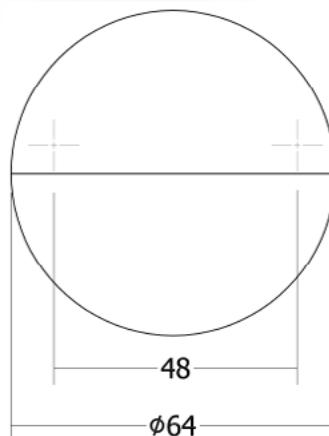

LIDD0635

Viefe® handles

Шифра	Ø/mm	L/mm	Материјали	Финиш	Цена
95001	60	64	замак	брусен никел	582 ден.
95002	60	64	замак	титаниум црна	582 ден.
95003	60	64	замак	брусен месинг кава	596 ден.
95004	60	64	замак	мат бела	533 ден.
95005	60	64	замак	мат црна	498 ден.