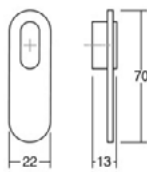

OBLONG0507

0507 - 070

Шифра	H/mm	L/mm	Материјали	Финиш	Цена
92834	22	70	кожа + замак	црна + брусена сива	550 ден.
92837	22	70	кожа + замак	беж + мат црна	550 ден.
92838	22	70	кожа + замак	кафена + брус. злато	550 ден.
92839	22	70	кожа + замак	кафена + мат црна	550 ден.
92835	22	197	кожа + замак	црна + брусена сива	944 ден.
92840	22	197	кожа + замак	кафена + мат црна	944 ден.
94259	22	150	кожа + замак	кафена + месинг	783 ден.