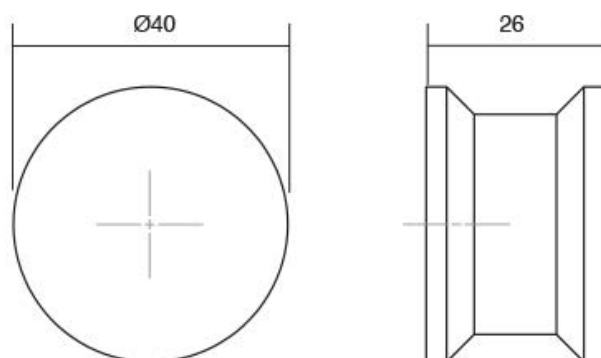

Шифра	Ø/mm	L/mm	Материјали	Финиш	Цена
94157	40	26	замак	брусен месинг кава	452 ден.
94156	40	26	замак	брусен челик	416 ден.
94158	40	26	замак	мат црна	385 ден.
94153	40	26	дрво	даб	432 ден.
94155	40	26	дрво	дрво-мат црна	455 ден.
94154	40	26	дрво	орев	539 ден.