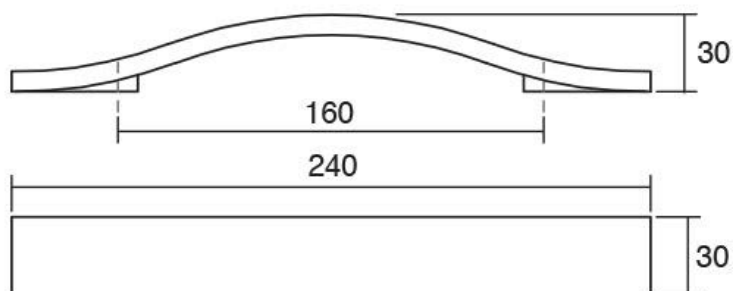

Шифра	С1/мм	L/мм	Материјали	Финиш	Цена
92517	160	240	Дрво	Бела	697 ден.
92518	160	240	Дрво	Кафена	697 ден.
92516	160	240	Дрво	натур	647 ден.
92519	160	240	Дрво	Црна	697 ден.