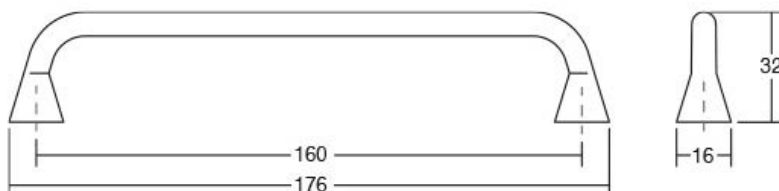

Шифра	C/mm	L/mm	Материјали	Финиш	Цена
91083	160	176	замак	брусена златна	349 ден.
91084	160	176	замак	графит сива	242 ден.
91085	160	176	замак	црна мат	242 ден.
91308	160	176	замак	брусен бакар	356 ден.