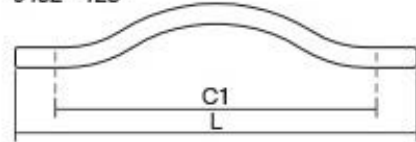

0452 - 128

0452 - 192 / 320 / 480 / 1120

0452 - 992

Шифра	C₁/mm	C₂/mm	L/mm	Материјали	Финиш	Цена
90630	128	-	160	железо	мат бела	255 ден.
90632	192	-	240	железо	мат бела	311 ден.
90634	320	-	400	железо	мат бела	416 ден.
90636	192	480	600	железо	мат бела	529 ден.
90638	192	992	1040	железо	мат бела	962 ден.
90640	192	1120	1150	железо	мат бела	1.063 ден.
90631	128	-	160	железо	мат црн	255 ден.
90633	192	-	240	железо	мат црн	311 ден.
90635	320	-	400	железо	мат црн	419 ден.
90637	192	480	600	железо	мат црн	539 ден.
90639	192	992	1040	железо	мат црн	967 ден.
90641	192	1120	1150	железо	мат црн	1.067 ден.
90798	128	-	160	железо	металик сива	292 ден.
90799	192	-	240	железо	металик сива	355 ден.
90800	320	-	400	железо	металик сива	454 ден.
90801	192	480	600	железо	металик сива	578 ден.
90988	192	992	1040	железо	металик сива	1.011 ден.
90889	192	1120	1150	железо	металик сива	1.129 ден.
91196	128	-	160	железо	металик кафена	360 ден.
91198	192	-	240	железо	металик кафена	408 ден.
91199	320	-	400	железо	металик кафена	581 ден.
91201	192	480	600	железо	металик кафена	668 ден.
91846	192	992	1040	железо	металик кафена	1.011 ден.
91845	192	1120	1150	железо	металик кафена	1.129 ден.