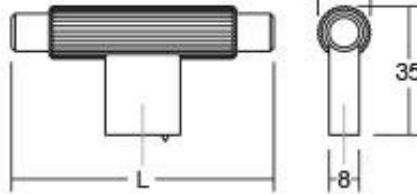

ARPA0583

Viefe handles

0583 - 022

0583 - 70

0583 - 192 / 320

0583 - 1178