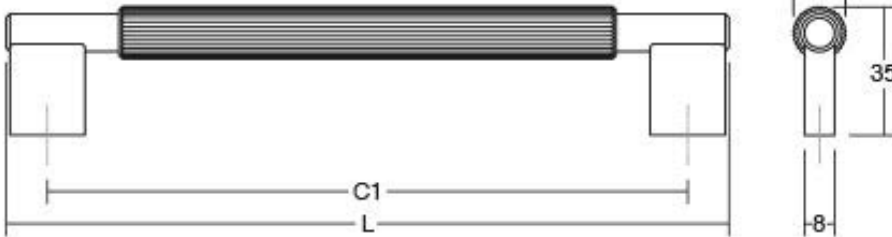

0583 - 192 / 320