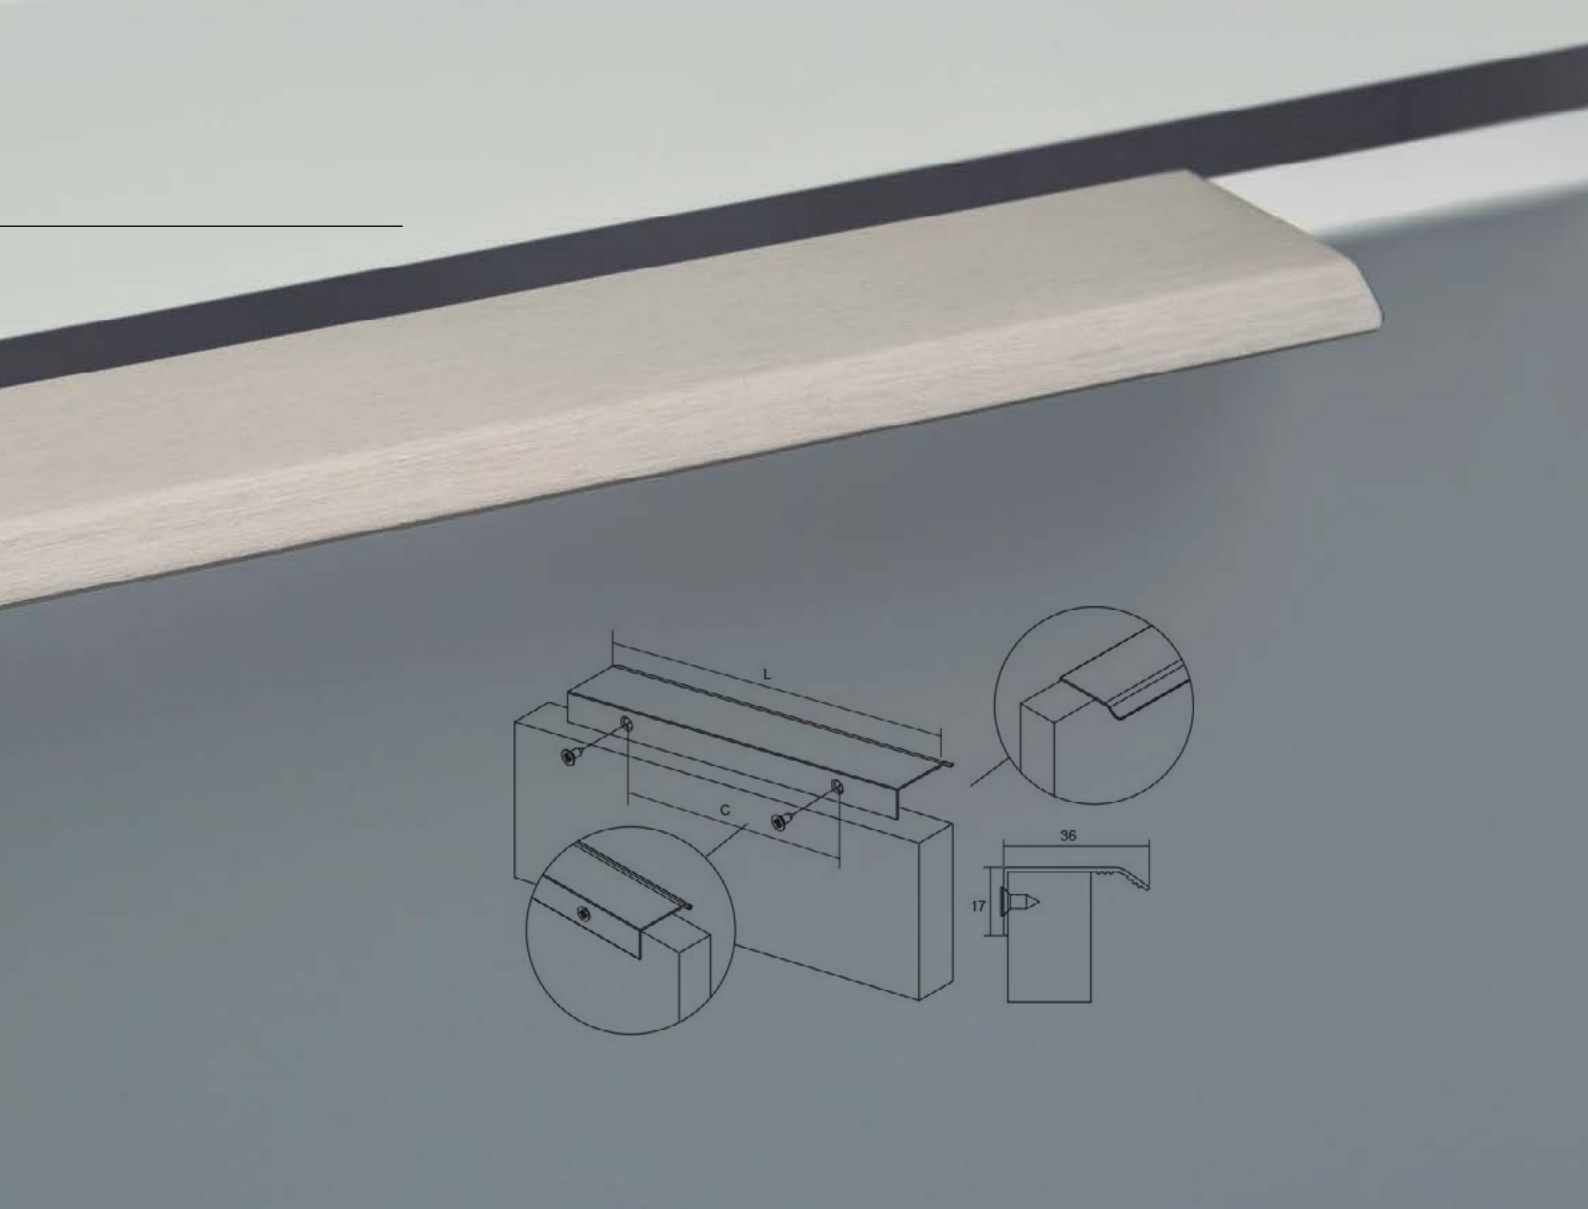

CURVE0117

Viefe[®] handles

PRO
DESIGN

Curve е рачка со модерен и минималистички изглед. Изработена е од алуминиумски профил во црн мат финиш, бел мат финиш, брусен челик и најновиот брусена сива финиш. Многу е деликатна и затоа е достапна во 5 должини и две дебелини што дозволува разновидни комбинации.