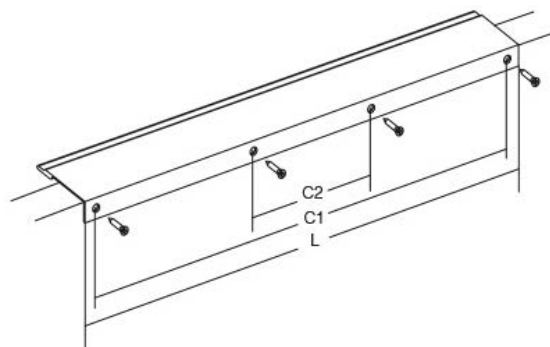

Stratt рачката е изработена од алуминиум и посебно се истакнува заради линеарниот, а сепак елегантен дизајн. Фронтално има мал скалест степен кој како естетски детал е додадена вредност на функционалноста на оваа рачка. Исклучително лесно се монтира и со нејзиното присуство дава атрактивен изглед на било кое парче мебел. Овој минималистички дизајн е достапен во повеќе должини и со повеќе финиши како елоксиран мат, црна мат и брусен челик.