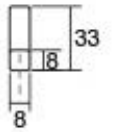

0452 - 192 / 320 / 480 / 1120