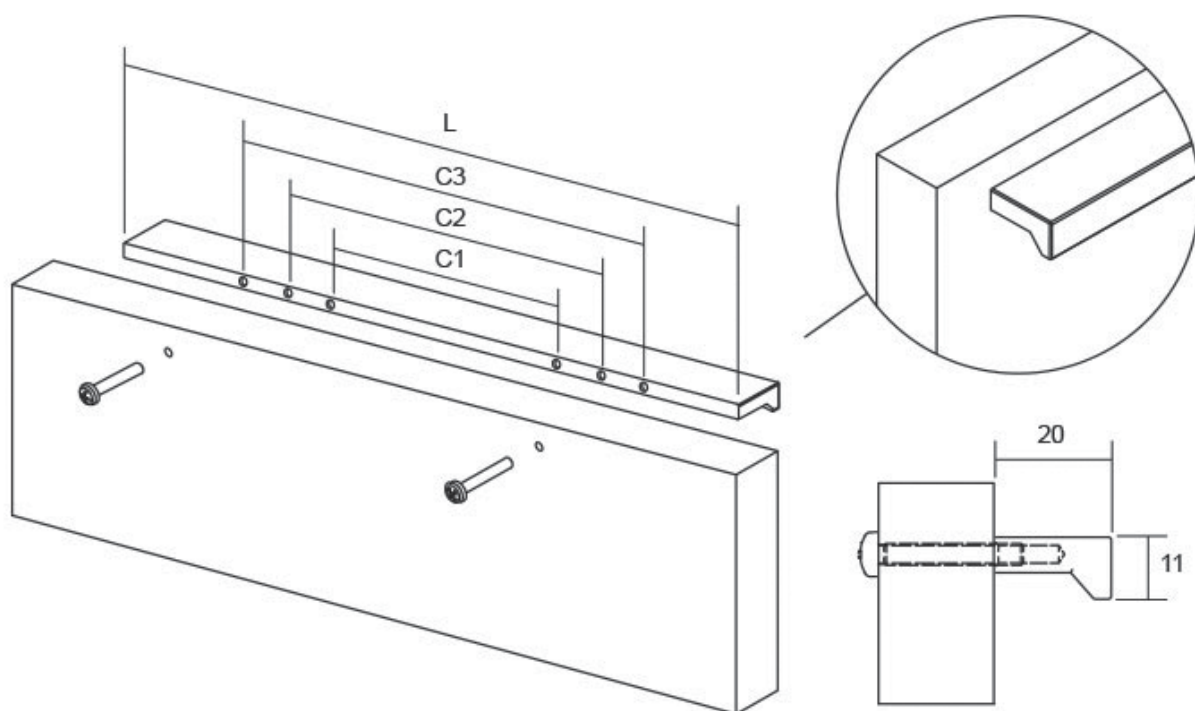

Основна карактеристика за Angle рачката се правите линии и исфрлените рабови во предниот дел што е резултат на безвременскиот дизајн. Оваа форма доаѓа во многу различни димензии што ја прави оваа рачка многу практична и лесна за вклопување во многу разновидни ентериерни решенија и модерни дизајни. Особено наоѓа примена кај лизгачки врати и фронтони на фиоки. Достапна е во брусен челик, мат црна и мат бела боја.