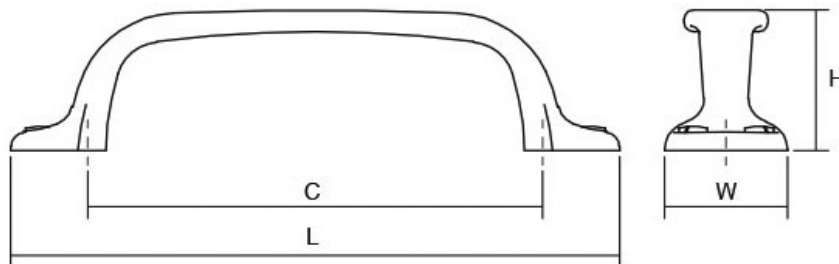

Шифра	C/mm	L/mm	H/mm	W/mm	Материјали	Финиш	Цена
6935	96	128	29	26	замак	калај	239 ден.
7365	96	128	29	26	замак	антички месинг	261 ден.