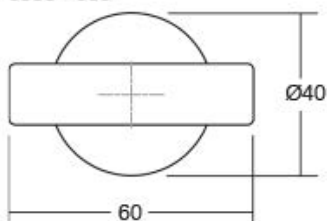

OTO0553

Viefe® handles

0553 - 060