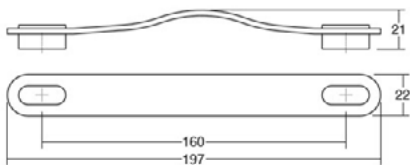

OBLONG0507

0507 - 160

Шифра	H/mm	L/mm	Материјали	Финиш	Цена
92834	22	70	кожа + замак	црна + брусена сива	550 ден.
92837	22	70	кожа + замак	беж + мат црна	550 ден.
92838	22	70	кожа + замак	кафена + брус. злато	550 ден.
92839	22	70	кожа + замак	кафена + мат црна	550 ден.
92835	22	197	кожа + замак	црна + брусена сива	944 ден.
92840	22	197	кожа + замак	кафена + мат црна	944 ден.
94259	22	150	кожа + замак	кафена + месинг	783 ден.