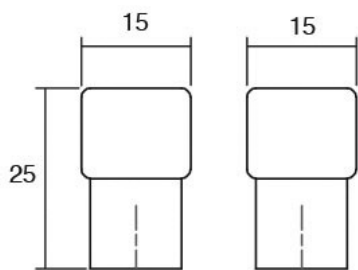

Шифра	H/mm	L/mm	Материјали	Финиш	Цена
91716	30	Ø50	алуминиум	брусен темен месинг	730 ден.
91715	30	Ø50	алуминиум	брусен челик	724 ден.
91717	30	Ø50	алуминиум	брусена црна	724 ден.

Малите простори и минималистичкиот стил на уредување изискува и мали минималистички декорации кои визуелно не доминираат во просторот. Така ја создадовме Вохх рачката, мала и дискретна, со кубична форма. Достапна е во полиран хром, хром мат финиш, брусен никел и мат црн финиш. Вохх е едноставна рачка, но честопати неопходна во просторот.