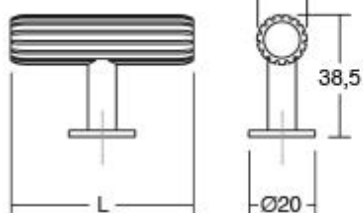

Шифра	C/mm	L/mm	Материјали	Финиш	Цена
	93664	/	55	алуминиум	брусен месинг	423 ден.
	93665	160	190	алуминиум	брусен месинг	879 ден.
	93666	320	350	алуминиум	брусен месинг	1.163 ден.
	93667	480	510	алуминиум	брусен месинг	1.466 ден.
ДОЛГА Р.	93668	992	1022	алуминиум	брусен месинг	2.904 ден.
	93669	/	55	алуминиум	брусена црна	423 ден.
	93670	160	190	алуминиум	брусена црна	879 ден.
	93671	320	350	алуминиум	брусена црна	1.163 ден.
	93672	480	510	алуминиум	брусена црна	1.466 ден.
ДОЛГА Р.	93673	992	1022	алуминиум	брусена црна	2.904 ден.
	93674	/	55	алуминиум	брусен челик	423 ден.
	93675	160	190	алуминиум	брусен челик	879 ден.
	93676	320	350	алуминиум	брусен челик	1.163 ден.
	93677	480	510	алуминиум	брусен челик	1.466 ден.
ДОЛГА Р.	93678	992	1022	алуминиум	брусен челик	2.904 ден.

0528 - 055