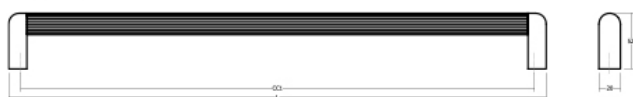

PRISM0638

Viefe® handles

Шифра	Димензија/мм	Материјали	Финиш	Цена
95025	32 x 28	замак	полиран тит. црна	307 ден.
95026	32 x 28	замак	полиран никел	396 ден.
95027	32 x 28	замак	полиран месинг	307 ден.
95028	32 x 28	замак	титаниум црна	307 ден.
95029	32 x 28	замак	брусен месинг кава	307 ден.
95030	32 x 28	замак	мат бела	269 ден.
95031	32 x 28	замак	мат црна	258 ден.

RISS mini0645

Viefe[®] handles

PRO
DESIGN

10

ПРО-ДИЗАЈН го задржува своето право за промена на цените без претходна најава.

Шифра	C2/mm	L/mm	H/mm	Материјали	Финиш	Цена
94968	192	207	39	алуминиум	мат бела	649 ден.
94969	192	207	39	алуминиум	мат црна	632 ден.
94970	192	207	39	алуминиум	мов сива	632 ден.
94971	192	207	39	алуминиум	шумско зелена	632 ден.
94972	192	207	39	алуминиум	мока кафена	632 ден.
94973	192	207	39	алуминиум	вулкан црвена	632 ден.
94974	192	207	39	алуминиум	полноќно сина	632 ден.
94975	320	335	39	алуминиум	мат бела	798 ден.
94976	320	335	39	алуминиум	мат црна	782 ден.
94977	320	335	39	алуминиум	мов сива	782 ден.
94978	320	335	39	алуминиум	шумско зелена	782 ден.
94979	320	335	39	алуминиум	мока кафена	782 ден.
94980	320	335	39	алуминиум	вулкан црвена	782 ден.
94988	320	335	39	алуминиум	полноќно сина	782 ден.

RISS BIG0655

Viefe[®] handles

0655 - 480

0655 - 960

12

ПРО-ДИЗАЈН го задржува своето право за промена на цените без претходна најава.

Шифра	C2/mm	L/mm	H/mm	Материјали	Финиш	Цена
94982	480	500	52	алуминиум	мат бела	1.503 ден.
94983	480	500	52	алуминиум	мат црна	1.419 ден.
94984	480	500	52	алуминиум	мов сива	1.419 ден.
94985	480	500	52	алуминиум	шумско зелена	1.419 ден.
94986	480	500	52	алуминиум	мока кафена	1.419 ден.
94987	480	500	52	алуминиум	вулкан црвена	1.419 ден.
94989	480	500	52	алуминиум	полноќно сина	1.419 ден.