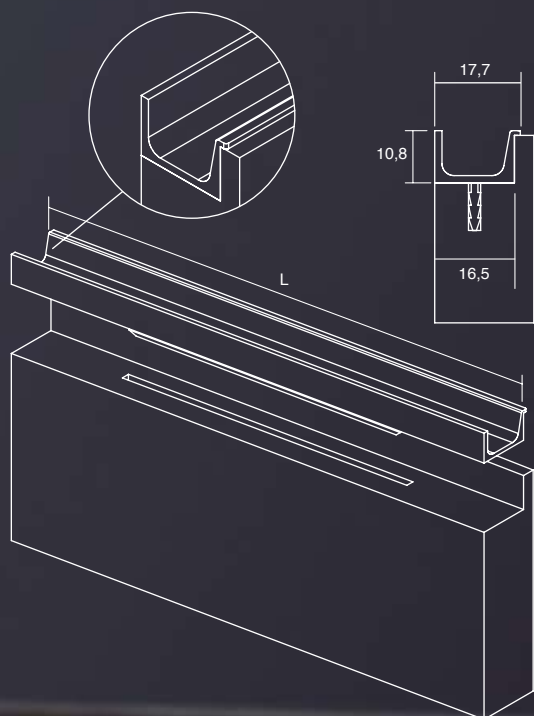

JEY20163

Синтезата помеѓу софистицирано и практично ја опишува Јеу рачка специјално дизајнирана за фронтони со минимална дебелина од 18mm. Се вградува во рамнина на самиот фронт што особено доаѓа до израз доколку фронтот е од фурниран материјал или пак дрво. Јеу рачката е лесна за дофат и соодветно се комбинира со моделот Јеу 2. Достапна е во одредени должини прикажани во табелата подолу.