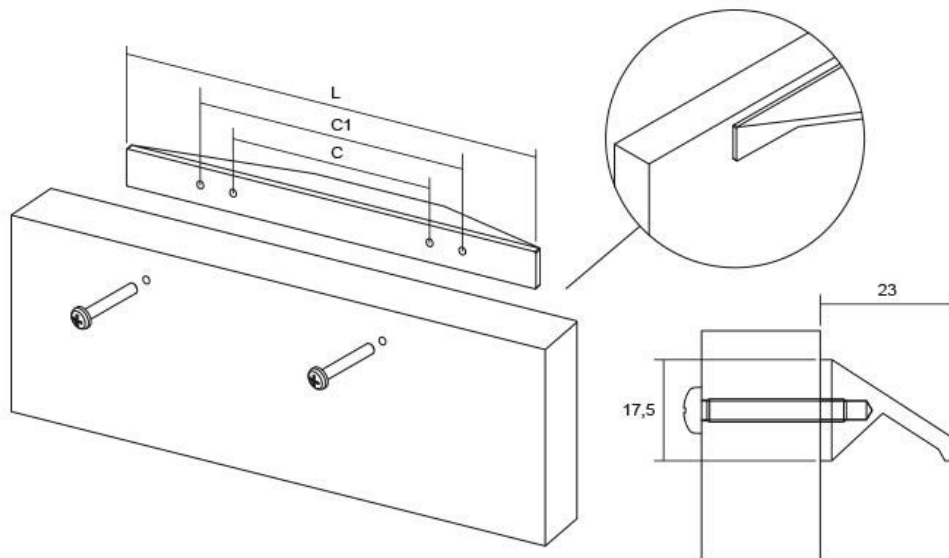

Шифра	C/mm	C1/mm	L/mm	Материјали	Финиш	Цена
90854	320	896	1000	алуминиум	брусен челик	1.620 ден.
92500	480	1376	1500	алуминиум	брусен челик	2.205 ден.
92726	320	896	1000	алуминиум	црна мат	1.701 ден.
90855	480	1376	1500	алуминиум	црна мат	2.387 ден.