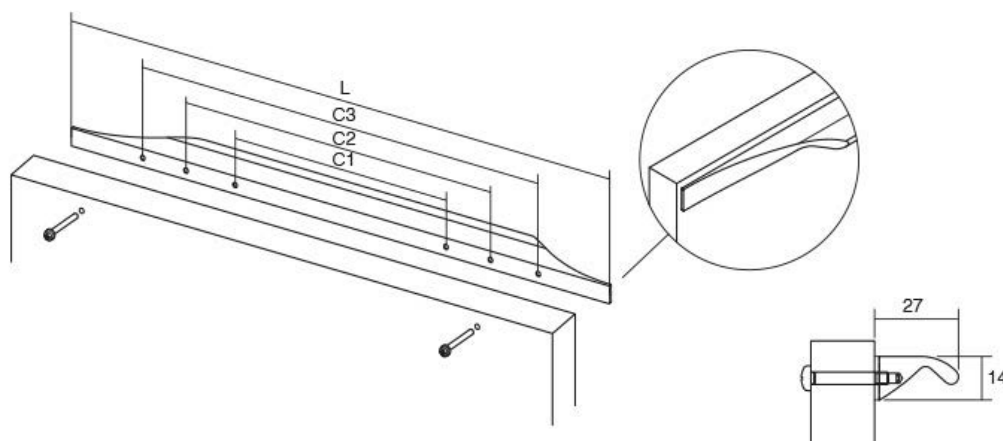

Шифра	C1/mm	C2/mm	C3/mm	L/mm	Материјали	Финиш	Цена
6915	32	/	/	140	алуминиум	античка бронза	411 ден.
6929	64	/	/	290	алуминиум	античка бронза	639 ден.
90989	192	360	/	490	алуминиум	античка бронза	1.180 ден.
90856	320	832	1060	1190	алуминиум	античка бронза	2.521 ден.
6910	32	/	/	140	алуминиум	брусен челик	374 ден.
6906	64	/	/	190	алуминиум	брусен челик	425 ден.
6917	160	/	/	290	алуминиум	брусен челик	555 ден.
91713	128	260	/	390	алуминиум	брусен челик	898 ден.
91714	192	360	/	490	алуминиум	брусен челик	1.092 ден.
91847	320	832	1060	1190	алуминиум	брусен челик	2.284 ден.