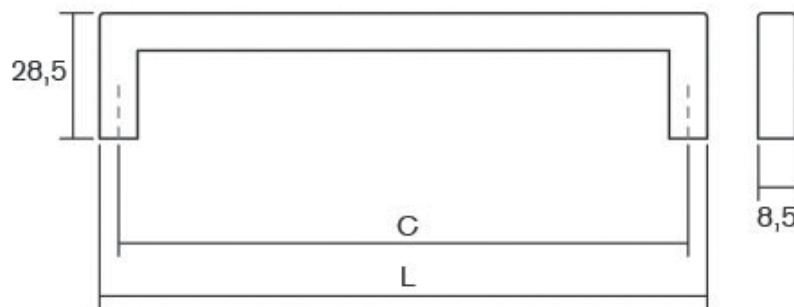

0528 - 160 / 320 / 480

0528 - 055

0528 - 992

U е рачка со прави линии со универзален дизајн кој и дава доза на елганција, што ја прави одлично да се вклопува во разновидни стилови на мебел. Достапна е во хром мат, брусен никел и црн мат финиши и 3 различни димензии со што оваа рачка е во постојан тренд и е на врвот на најпродаваните Viefe® производи.