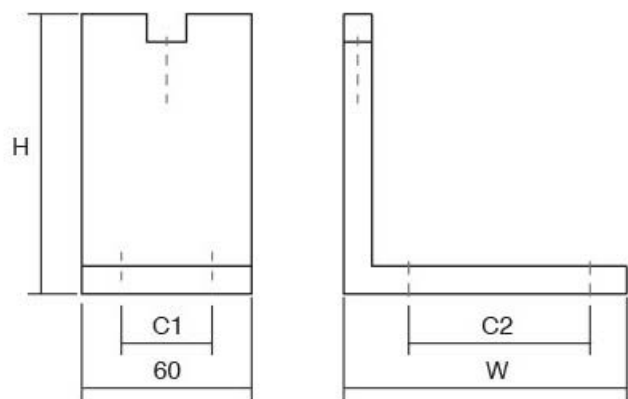

Шифра	C1/mm	C2/mm	H/mm	W/mm	Материјали	Финиш	Цена
6465	32	44	100	80	алуминиум	брусен челик	833 ден.
90994	32	44	100	80	алуминиум	брусена црна	828 ден.
92599	32	44	100	80	алуминиум	бр. темен месинг	969 ден.
91844	32	44	150	80	алуминиум	брусена црна	1.055 ден.
93893	32	44	150	80	алуминиум	бр. темен месинг	1.389 ден.