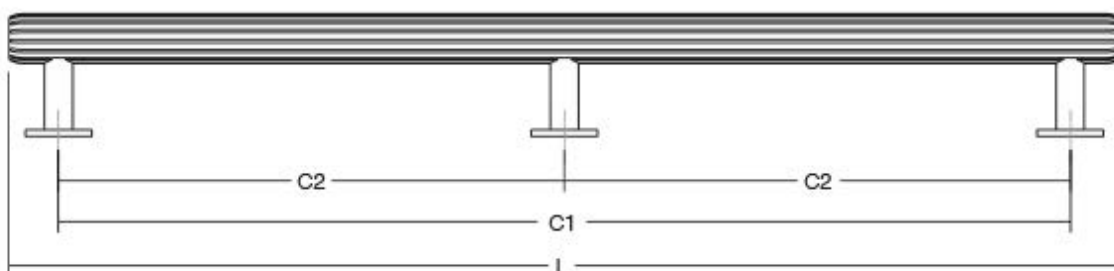

0528 - 160 / 320 / 480

0528 - 055

0528 - 992

U е рачка со прави линии со универзален дизајн кој и дава доза на елганција, што ја прави одлично да се вклопува во разновидни стилови на мебел. Достапна е во хром мат, брусен никел и црн мат финиши и 3 различни димензии со што оваа рачка е во постојан тренд и е на врвот на најпродаваните Viefe® производи.