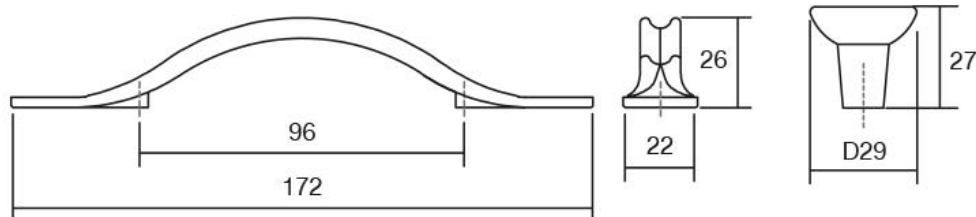

Шифра	Н/мм	Л/мм	Материјали	Финиш	Цена
91721	27	29	замак	калај	179 ден.
91723	26	172	замак	калај	336 ден.
91722	27	29	замак	антички месинг	187 ден.
91724	26	172	замак	антички месинг	357 ден.