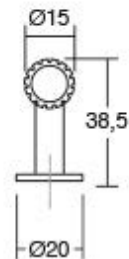

Шифра	C/mm	L/mm	Материјали	Финиш	Цена
	93664	/	55	алуминиум	брусен месинг	423 ден.
	93665	160	190	алуминиум	брусен месинг	879 ден.
	93666	320	350	алуминиум	брусен месинг	1.163 ден.
	93667	480	510	алуминиум	брусен месинг	1.466 ден.
ДОЛГА Р.	93668	992	1022	алуминиум	брусен месинг	2.904 ден.
	93669	/	55	алуминиум	брусена црна	423 ден.
	93670	160	190	алуминиум	брусена црна	879 ден.
	93671	320	350	алуминиум	брусена црна	1.163 ден.
	93672	480	510	алуминиум	брусена црна	1.466 ден.
ДОЛГА Р.	93673	992	1022	алуминиум	брусена црна	2.904 ден.
	93674	/	55	алуминиум	брусен челик	423 ден.
	93675	160	190	алуминиум	брусен челик	879 ден.
	93676	320	350	алуминиум	брусен челик	1.163 ден.
	93677	480	510	алуминиум	брусен челик	1.466 ден.
ДОЛГА Р.	93678	992	1022	алуминиум	брусен челик	2.904 ден.

0528 - 992