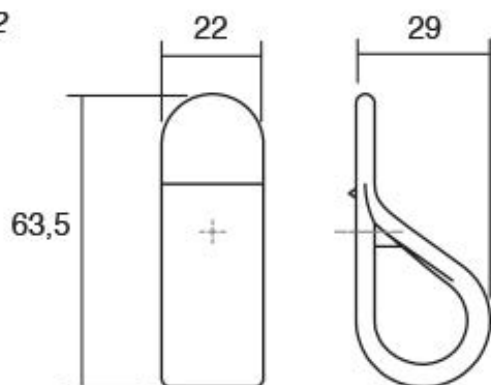

0590 - 160

0590 - 032

Шифра	C1/mm	L/mm	H/mm	Материјали	Финиш	Цена
94139	/	22	63	замак	мат бела	304 ден.
94140	/	22	63	замак	мат црна	304 ден.
94141	/	22	63	замак	мов сива	304 ден.
94142	/	22	63	замак	шумско зелена	304 ден.
94143	/	22	63	замак	мока кафена	304 ден.
94144	/	22	63	замак	вулкан црвена	304 ден.
94145	160	221	28	замак	мат бела	571 ден.
94146	160	221	28	замак	мат црна	571 ден.
94147	160	221	28	замак	мов сива	571 ден.
94148	160	221	28	замак	шумско зелена	571 ден.
94149	160	221	28	замак	мока кафена	571 ден.
94150	160	221	28	замак	вулкан црвена	571 ден.