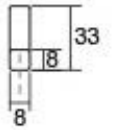

0452 - 128

0452 - 192 / 320 / 480 / 1120

0452 - 992

Шифра	C₁/mm	C₂/mm	L/mm	Материјали	Финиш	Цена
90630	128	-	160	железо	мат бела	255 ден.
90632	192	-	240	железо	мат бела	311 ден.
90634	320	-	400	железо	мат бела	416 ден.
90636	192	480	600	железо	мат бела	529 ден.
90638	192	992	1040	железо	мат бела	962 ден.
90640	192	1120	1150	железо	мат бела	1.063 ден.
90631	128	-	160	железо	мат црн	255 ден.
90633	192	-	240	железо	мат црн	311 ден.
90635	320	-	400	железо	мат црн	419 ден.
90637	192	480	600	железо	мат црн	539 ден.
90639	192	992	1040	железо	мат црн	967 ден.
90641	192	1120	1150	железо	мат црн	1.067 ден.
90798	128	-	160	железо	металик сива	292 ден.
90799	192	-	240	железо	металик сива	355 ден.
90800	320	-	400	железо	металик сива	454 ден.
90801	192	480	600	железо	металик сива	578 ден.
90988	192	992	1040	железо	металик сива	1.011 ден.
90889	192	1120	1150	железо	металик сива	1.129 ден.
91196	128	-	160	железо	металик кафена	360 ден.
91198	192	-	240	железо	металик кафена	408 ден.
91199	320	-	400	железо	металик кафена	581 ден.
91201	192	480	600	железо	металик кафена	668 ден.
91846	192	992	1040	железо	металик кафена	1.011 ден.
91845	192	1120	1150	железо	металик кафена	1.129 ден.