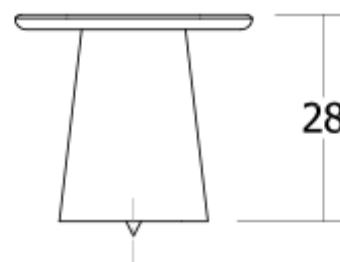

PRISM0638

Viefe® handles

Шифра	Димензија/мм	Материјали	Финиш	Цена
95025	32 x 28	замак	полиран тит. црна	307 ден.
95026	32 x 28	замак	полиран никел	396 ден.
95027	32 x 28	замак	полиран месинг	307 ден.
95028	32 x 28	замак	титаниум црна	307 ден.
95029	32 x 28	замак	брусен месинг кава	307 ден.
95030	32 x 28	замак	мат бела	269 ден.
95031	32 x 28	замак	мат црна	258 ден.