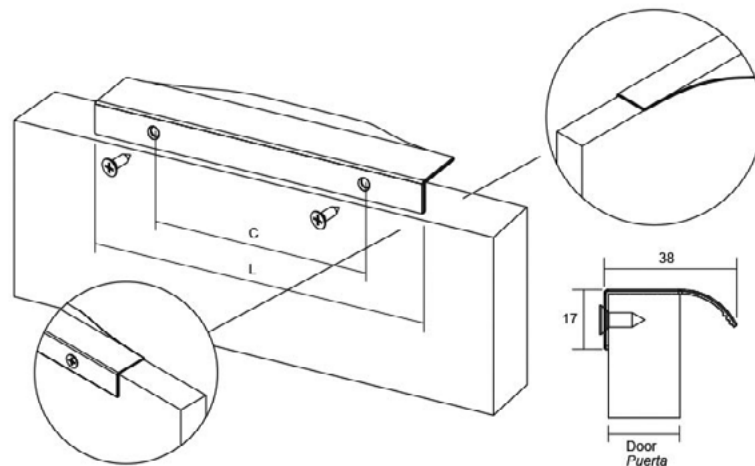

Шифра	C/mm	L/mm	Материјали	Финиш	Цена
6468	128	200	алуминиум	античка бронза	401 ден.
6452	256	350	алуминиум	античка бронза	605 ден.
90206	128	200	алуминиум	брусен челик	377 ден.
90207	256	350	алуминиум	брусен челик	547 ден.
93975	128	200	алуминиум	брусена црна	492 ден.
93976	256	350	алуминиум	брусена црна	736 ден.
93977	128	200	алуминиум	брусен месинг	492 ден.
93978	256	350	алуминиум	брусен месинг	736 ден.