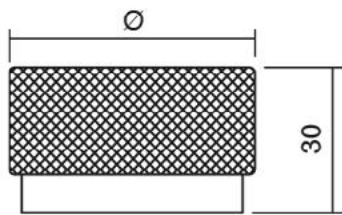

GRAF BIG0486

Viefe® handles

PRO
DESIGN

Ги зголемивме димензиите на една од најпопуларните рачки Graf и ја создадовме Graf Big.

Изработена од алуминиум и мрежесто рапава на контурата, оваа рачка е со идеален прстофат. Со превземените карактеристики елегантоста и софистицираноста од нејзиниот претходник, Graf Big оддава свој печат со својот изглед и му додава вредност на мебелот на кој се поставува.

Достапна е во три финиши нерѓосувачки челик, темно брусен челик и четкана црна. Разновидните финиши ја прават оваа рачка да нуди многубројни комбинации во уредувањето за сите типови на простории. Заедно со Graf Big long се одличен додаток за било кој простор.

Шифра	H/mm	L/mm	Материјали	Финиш	Цена
91716	30	Ø50	алуминиум	брусен темен месинг	730 ден.
91715	30	Ø50	алуминиум	брусен челик	724 ден.
91717	30	Ø50	алуминиум	брусена црна	724 ден.