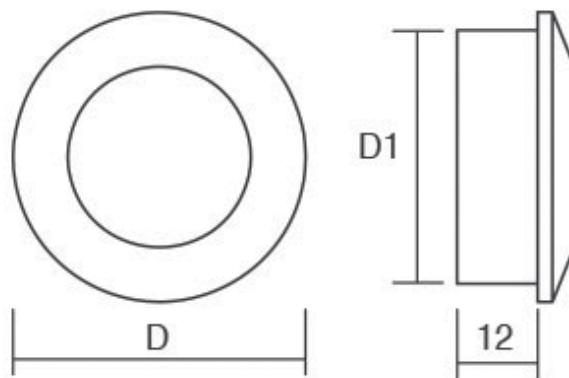

Шифра	Материјали	Финиш	Цена
92577	замак	брусен никел	465 ден.
92578	замак	брусено злато	523 ден.
92579	замак	мат црна	397 ден.

Hollow рачката спаѓа во серијата на вкопани рачки Viefe®, создадена за лизгачки врати и парчиња мебел каде нема простор за дополнителни испакнати површини. Едноставна, практична и ергономична за употреба. Идеална намена има како за канцелариски мебел, така и за детски соби.
Hollow рачката со својата идеална геометриска форма е одличен декоративен избор. Достапна е во хром мат финиш.