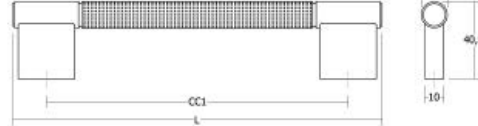

POINT0636

Viefe handles

0658 - 960

0636 - 192/320

0636 - 110

0636 - 040

Шифра	Ø/mm	C1/mm	C2/mm	L/mm	H/mm	Материјали	Финиш	Цена
95006	40	/	/	/	40.9	алуминиум	брусена црна	486 ден.
95007	40	/	/	/	40.9	алуминиум	титаниум црна	457 ден.
95008	40	/	/	/	40.9	алуминиум	брусен месинг кава	457 ден.
95009	/	/	/	110	40.9	алуминиум	брусена црна	509 ден.
95010	/	/	/	110	40.9	алуминиум	титаниум црна	517 ден.
95011	/	/	/	110	40.9	алуминиум	брусен месинг кава	517 ден.
95012	/	192	/	228	40.9	алуминиум	брусена црна	870 ден.
95013	/	192	/	228	40.9	алуминиум	титаниум црна	885 ден.
95014	/	192	/	228	40.9	алуминиум	брусен месинг кава	885 ден.
95015	/	320	/	356	40.9	алуминиум	брусена црна	1.124 ден.
95016	/	320	/	356	40.9	алуминиум	титаниум црна	1.142 ден.
95017	/	320	/	356	40.9	алуминиум	брусен месинг кава	1.142 ден.
95018	/	960	480	996	40.9	алуминиум	брусена црна	2.664 ден.
95019	/	960	480	996	40.9	алуминиум	титаниум црна	2.745 ден.
95020	/	960	480	996	40.9	алуминиум	брусен месинг кава	2.745 ден.