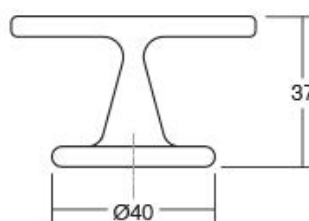

OTO0553

Viefe® handles

0553 - 060