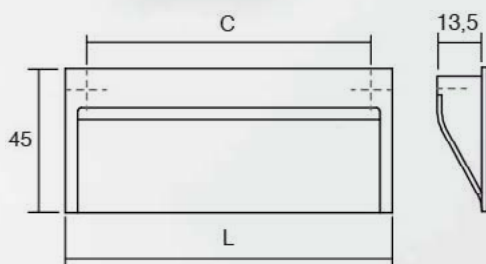

Шифра	C/mm	L/mm	Материјали	Финиш	Цена
7833	-	160	замак	мат бела	287 ден.
7834	-	160	замак	мат црна	305 ден.

WAVE0119

Viefe handles

PRO
DESIGN

WAVE 0119 е рачка која се вградува во фронтот и станува дел од самото парче мебел без дополнителни испакнувања. Овој дизајн е создаден да одговара на сите стилови од денешницата. Едноставна за монтажа со извонреден впечаток.