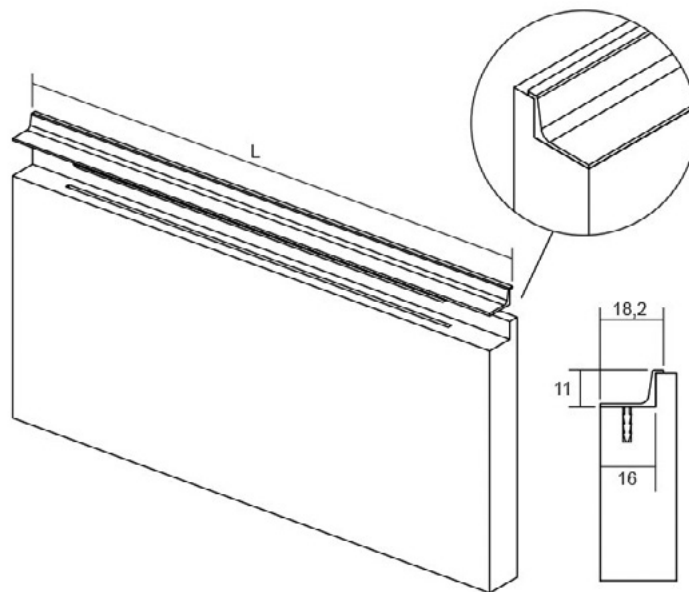

GRADA0343

Рачката Grada е дел од програмата „вградливи рачки“ на Viefe®. Исто како и Steep рачката, Grada е незабележлива и дозволува дизајнот на мебелот да биде комплетно визуелно независен. Едноставниот изглед што го нуди без изоставување на функционалноста овозможува Grada да биде соодветна за сите типови на мебел наменети за секој простор. Достапна е во 3 метарски профил. Со цел да задоволиме повеќе стилови оваа рачка е достапна во два финиши: светло елоксиран, брусен челик.