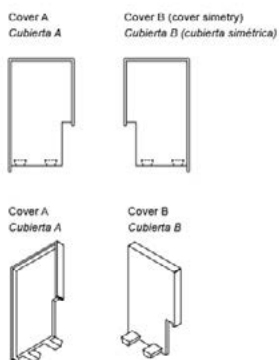

HEXHA0449 long

Viefe® handles

PRO
DESIGN

Шифра	L/mm	Материјали	Финиш	Цена
92724	3000	алуминиум + замак	мат бела	3.393 ден.
92829	3000	алуминиум + замак	мат црна	3.395 ден.

КАПАЧЕ за HEXHA

93170	капаче Б	мат црна	192 ден.
93169	капаче А	мат црна	192 ден.

КАПАЧЕ за HEXHA

92725	капаче Б	мат бела	204 ден.
92943	капаче А	мат бела	204 ден.

70

ПРО-ДИЗАЈН го задржува своето право за промена на цените без претходна најава.