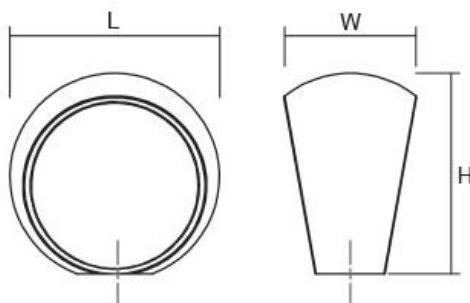

Шифра	Ø/mm	Материјали	Финиш	Цена
92501	24	замак	Брусен никел	153 ден.
92502	24	замак	Брусен месинг	217 ден.