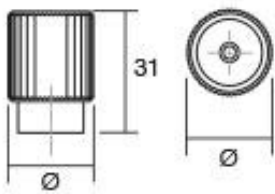

ARPA0583

Viefe handles

0583 - 022