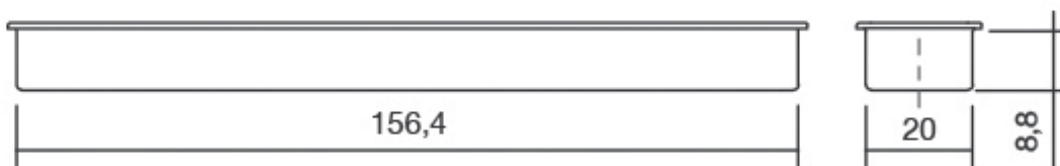

Шифра	C/mm	L/mm	Материјали	Финиш	Цена
7833	-	160	замак	мат бела	287 ден.
7834	-	160	замак	мат црна	305 ден.