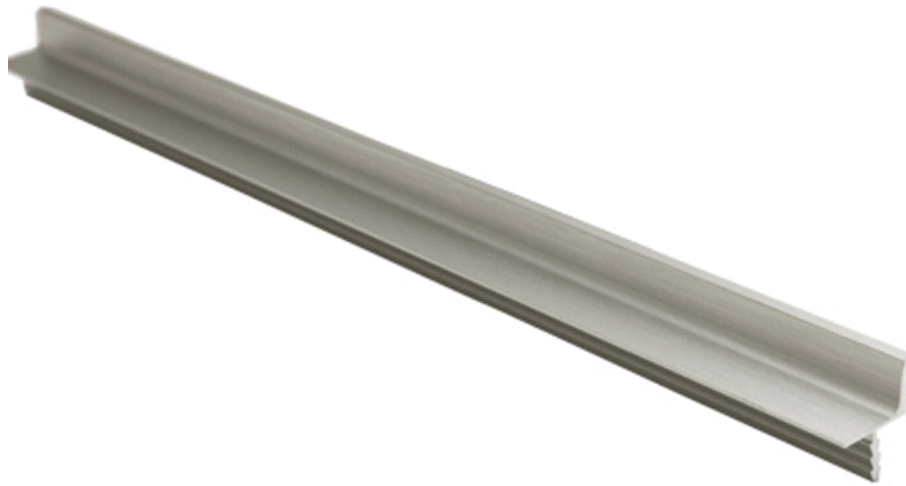

GRADA0343

Рачката Grada е дел од програмата „вградливи рачки“ на Viefe®. Исто како и Steep рачката, Grada е незабележлива и дозволува дизајнот на мебелот да биде комплетно визуелно независен. Едноставниот изглед што го нуди без изоставување на функционалноста овозможува Grada да биде соодветна за сите типови на мебел наменети за секој простор. Достапна е во 3 метарски профил. Со цел да задоволиме повеќе стилови оваа рачка е достапна во два финиши: светло елоксиран, брусен челик.