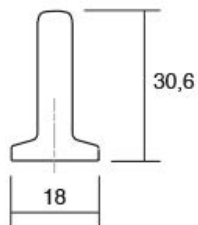

QUART MINI 0608

0608 - 128

0608 - 026

Шифра	С1/мм	L/мм	H/мм	Материјали	Финиш	Цена
94173	/	26	26	замак	брусен месинг кава	239 ден.
94174	/	26	26	замак	рустик месинг	218 ден.
94175	/	26	26	замак	мат црна	196 ден.
94176	128	146	30	замак	брусен месинг кава	444 ден.
94177	128	146	30	замак	рустик месинг	376 ден.
94178	128	146	30	замак	мат црна	359 ден.