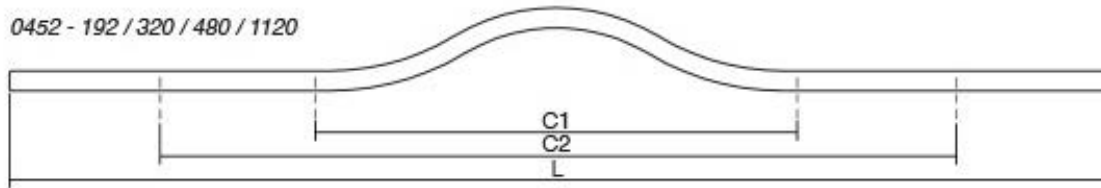

0452 - 192 / 320 / 480 / 1120