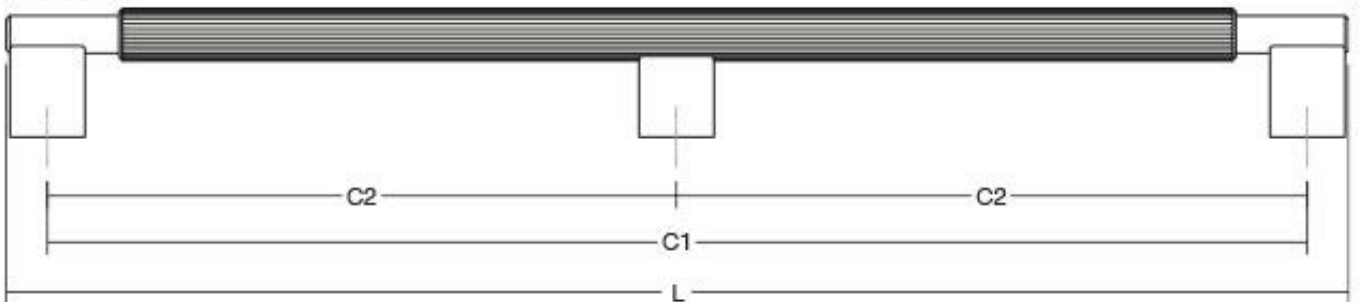

ARPA0583

Viefe handles

0583 - 022

0583 - 70

0583 - 192 / 320

0583 - 1178

26

ПРО-ДИЗАЈН го задржува своето право за промена на цените без претходна најава.