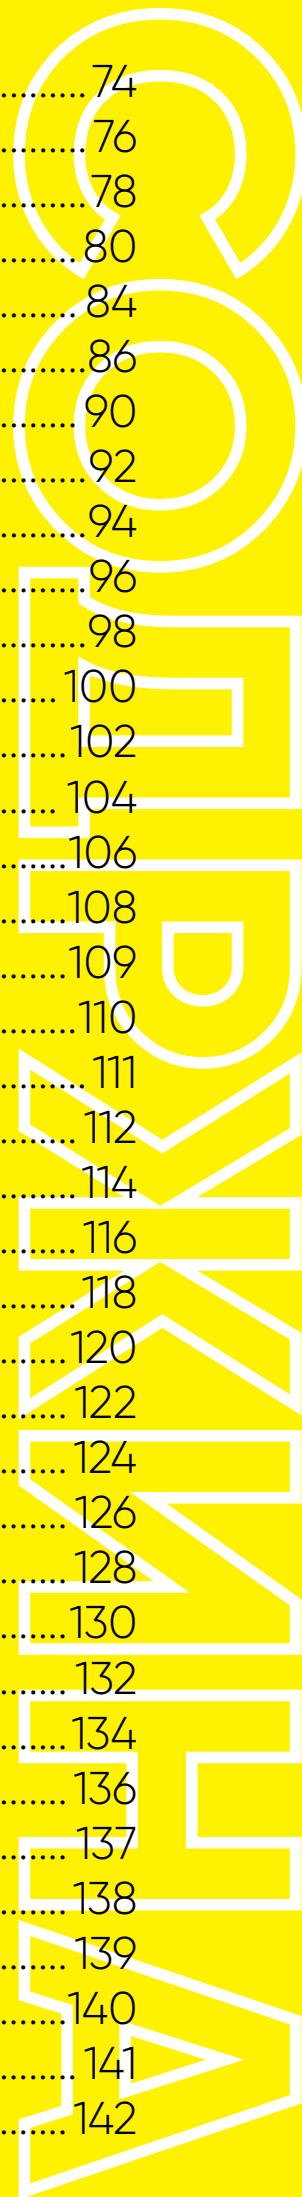

ARKO00312.....	74
ROUND0499.....	76
WAY0518.....	78
RILLE0528.....	80
UO056.....	84
AVA0394.....	86
DUKE0393.....	90
ORION0392.....	92
PETRA0390.....	94
REDO0226.....	96
RAVIOLO0405.....	98
OBLONG0507.....	100
FLEXA0404.....	102
BARCCO0340.....	104
CALIN0165.....	106
ECHO0166.....	108
BALTO0167.....	109
ASI0341.....	110
BALL0374.....	111
LAU0200.....	112
HIDE0094.....	114
CUBIC0366.....	116
WAVE0119.....	118
BAU0496.....	120
TAP0073.....	122
GRAF BIG0486.....	124
BOXX0376.....	126
COMO0168.....	128
DIABOLO0497.....	130
CONIC0538.....	132
CONIC0538.....	134
GRAF0109.....	136
ZAPA0315.....	137
ONE0169.....	138
BIN0097.....	139
SQUARE0065.....	140
HOOK0114.....	141
FONDA6005.....	142