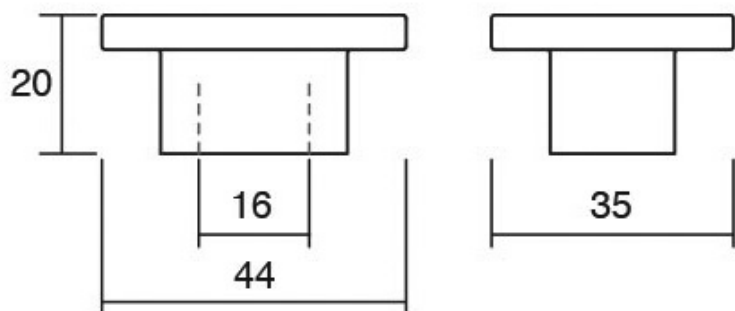

Шифра	C/mm	L/mm	Материјали	Финиш	Цена
6928	-	15	алуминиум	полиран хром	122 ден.
6941	-	15	алуминиум	брусен хром	119 ден.

SQUARE0065

Viefe handles

Квадратната форма и малата димензија на Square рачката ја прави одлично да се вклопува во мали парчиња мебел и наткасни. Square е мала, едноставна и крајно функционална рачка која соодветствува со речиси сите стилови. Достапна е во брусен никел и хром мат.