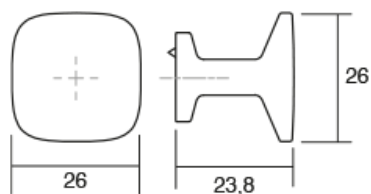

QUART MINI 0608

0608 - 128

0608 - 026

Шифра	С1/мм	L/мм	H/мм	Материјали	Финиш	Цена
94173	/	26	26	замак	брусен месинг кава	239 ден.
94174	/	26	26	замак	рустик месинг	218 ден.
94175	/	26	26	замак	мат црна	196 ден.
94176	128	146	30	замак	брусен месинг кава	444 ден.
94177	128	146	30	замак	рустик месинг	376 ден.
94178	128	146	30	замак	мат црна	359 ден.