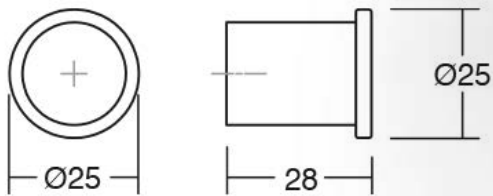

ROUND0499

Шифра	Ø/mm	L/mm	Материјали	Финиш	Цена
92590	25	28	алуминиум	брусен челик	223 ден.
92591	25	28	алуминиум	брусен месинг	223 ден.
92592	25	28	алуминиум	брусена црна	223 ден.