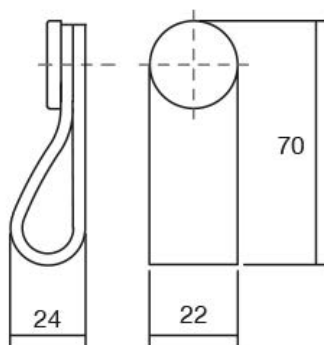

Шифра	H/mm	L/mm	Материјали	Финиш	Цена
91850	70	22	кожа + замак	беж + црна	504 ден.
92055	70	22	кожа + замак	беж+калај	504 ден.
92303	70	22	кожа + замак	беж+месинг	504 ден.
91848	70	22	кожа + замак	кафена + црна	504 ден.
92056	70	22	кожа + замак	кафена+калај	504 ден.
91849	70	22	кожа + замак	црна + калај	504 ден.
91851	70	22	кожа + замак	црна + месинг	504 ден.
91852	70	22	кожа + замак	црна + црна	504 ден.
94258	70	22	кожа + замак	кафена + месинг	505 ден.

120

ПРО-ДИЗАЈН го задржува своето право за промена на цените без претходна најава.