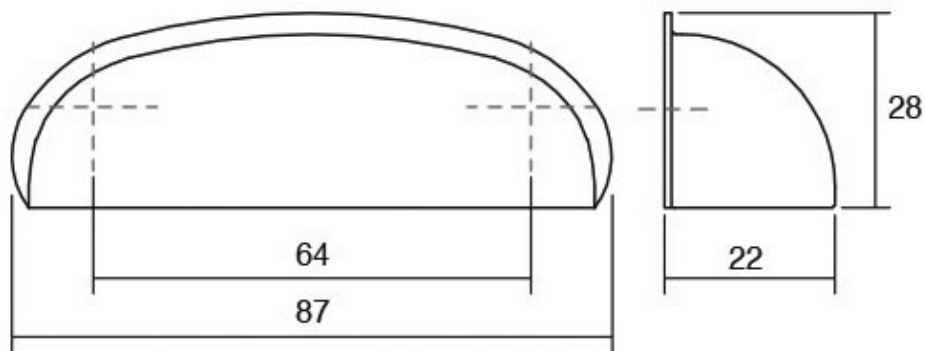

Шифра	C/mm	L/mm	H/mm	W/mm	Материјали	Финиш	Цена
6935	96	128	29	26	замак	калај	239 ден.
7365	96	128	29	26	замак	антички месинг	261 ден.

Ауга е рачка со класична форма на сад. Достапна во два антички финиши- антички бакар и античко сребро, одлично може да се вклопи во денешните трендовски дизајни на мебел. Оваа ра