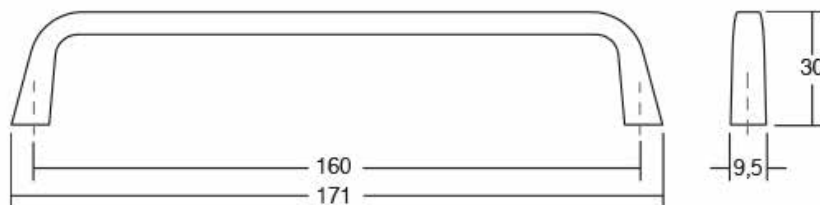

Шифра	С/мм	Л/мм	Материјали	Финиш	Цена
91088	160	176	замак	брусен бакар	348 ден.
91086	160	176	замак	графит сива	288 ден.
91087	160	176	замак	црна мат	288 ден.
91309	160	176	замак	брусена златна	348 ден.
92054	160	176	замак	брусен челик	348 ден.