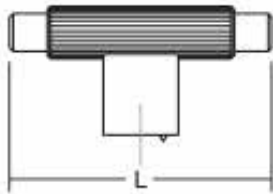

ARPA0583

Viefe handles

PRO
DESIGN

0583 - 022

0583 - 70

Ø14

0583 - 192 / 320

Ø14

0583 - 1178