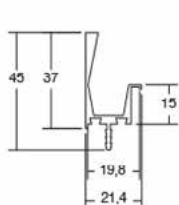

HEXXA0449

Viefe® handles

PRO
DESIGN

Cover A
Cubierta A

Cover B (cover simetry)
Cubierta B (cubierta simétrica)

Cover A
Cubierta A

Cover B
Cubierta B

Шифра	L/mm	Материјали	Финиш	Цена
92648	200	алуминиум + замак	мат црна	653 ден.