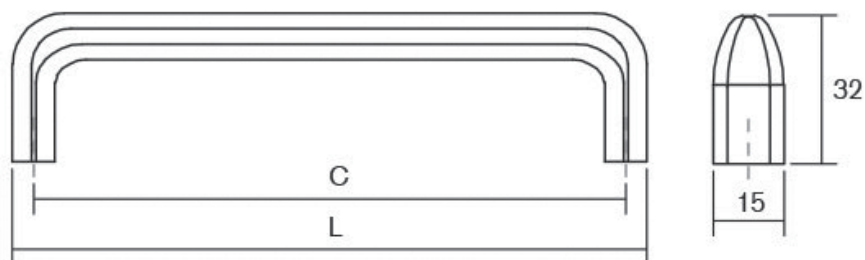

Шифра	C/mm	L/mm	Материјали	Финиш	Цена
6458	128	137	замак	калај	349 ден.
6919	192	201	замак	калај	437 ден.
6907	128	137	замак	брусен бакар	353 ден.
6920	192	201	замак	брусен бакар	504 ден.
90708	128	137	замак	антички месинг	373 ден.
90709	192	201	замак	антички месинг	483 ден.
91853	128	137	замак	брусен челик	353 ден.
91854	192	201	замак	брусен челик	506 ден.