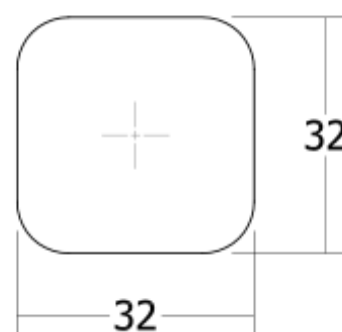

POINT0636

Viefe handles

PRO
DESIGN

0658 - 960

0636 - 192/320

0636 - 110

0636 - 040

Шифра	Ø/mm	C1/mm	C2/mm	L/mm	H/mm	Материјали	Финиш	Цена
95006	40	/	/	/	40.9	алуминиум	брусена црна	486 ден.
95007	40	/	/	/	40.9	алуминиум	титаниум црна	457 ден.
95008	40	/	/	/	40.9	алуминиум	брусен месинг кава	457 ден.
95009	/	/	/	110	40.9	алуминиум	брусена црна	509 ден.
95010	/	/	/	110	40.9	алуминиум	титаниум црна	517 ден.
95011	/	/	/	110	40.9	алуминиум	брусен месинг кава	517 ден.
95012	/	192	/	228	40.9	алуминиум	брусена црна	870 ден.
95013	/	192	/	228	40.9	алуминиум	титаниум црна	885 ден.
95014	/	192	/	228	40.9	алуминиум	брусен месинг кава	885 ден.
95015	/	320	/	356	40.9	алуминиум	брусена црна	1.124 ден.
95016	/	320	/	356	40.9	алуминиум	титаниум црна	1.142 ден.
95017	/	320	/	356	40.9	алуминиум	брусен месинг кава	1.142 ден.
95018	/	960	480	996	40.9	алуминиум	брусена црна	2.664 ден.
95019	/	960	480	996	40.9	алуминиум	титаниум црна	2.745 ден.
95020	/	960	480	996	40.9	алуминиум	брусен месинг кава	2.745 ден.

Jiefe handles

PRO
DESIGN

LIDD0635

Viefe® handles

PRO
DESIGN

Шифра	Ø/mm	L/mm	Материјали	Финиш	Цена
95001	60	64	замак	брусен никел	582 ден.
95002	60	64	замак	титаниум црна	582 ден.
95003	60	64	замак	брусен месинг кава	596 ден.
95004	60	64	замак	мат бела	533 ден.
95005	60	64	замак	мат црна	498 ден.

PRISM0638

Viefe® handles

PRO
DESIGN

Шифра	Димензија/мм	Материјали	Финиш	Цена
95025	32 x 28	замак	полиран тит. црна	307 ден.
95026	32 x 28	замак	полиран никел	396 ден.
95027	32 x 28	замак	полиран месинг	307 ден.
95028	32 x 28	замак	титаниум црна	307 ден.
95029	32 x 28	замак	брусен месинг кава	307 ден.
95030	32 x 28	замак	мат бела	269 ден.
95031	32 x 28	замак	мат црна	258 ден.