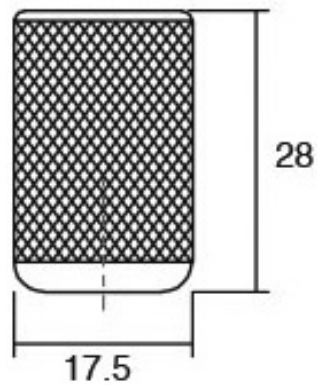

Шифра	С/мм	Л/мм	Материјали	Финиш	Цена
6942	-	Ø17.5/28	алуминиум	елоксиран мат	117 ден.
6940	-	Ø17.5/28	алуминиум	мат црна	126 ден.
6908	-	Ø17.5/28	алуминиум	брусен месинг	207 ден.
6909	-	Ø17.5/28	алуминиум	брусен челик	127 ден.
92057	-	Ø17.5/28	алуминиум	брусен темен месинг	193 ден.
92058	-	Ø17.5/28	алуминиум	полиран хром	124 ден.