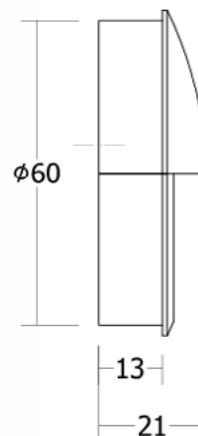

POINT0636

Viefe handles

PRO
DESIGN

0658 - 960

0636 - 192/320

0636 - 110

0636 - 040

Шифра	Ø/mm	C1/mm	C2/mm	L/mm	H/mm	Материјали	Финиш	Цена
95006	40	/	/	/	40.9	алуминиум	брусена црна	486 ден.
95007	40	/	/	/	40.9	алуминиум	титаниум црна	457 ден.
95008	40	/	/	/	40.9	алуминиум	брусен месинг кава	457 ден.
95009	/	/	/	110	40.9	алуминиум	брусена црна	509 ден.
95010	/	/	/	110	40.9	алуминиум	титаниум црна	517 ден.
95011	/	/	/	110	40.9	алуминиум	брусен месинг кава	517 ден.
95012	/	192	/	228	40.9	алуминиум	брусена црна	870 ден.
95013	/	192	/	228	40.9	алуминиум	титаниум црна	885 ден.
95014	/	192	/	228	40.9	алуминиум	брусен месинг кава	885 ден.
95015	/	320	/	356	40.9	алуминиум	брусена црна	1.124 ден.
95016	/	320	/	356	40.9	алуминиум	титаниум црна	1.142 ден.
95017	/	320	/	356	40.9	алуминиум	брусен месинг кава	1.142 ден.
95018	/	960	480	996	40.9	алуминиум	брусена црна	2.664 ден.
95019	/	960	480	996	40.9	алуминиум	титаниум црна	2.745 ден.
95020	/	960	480	996	40.9	алуминиум	брусен месинг кава	2.745 ден.

Jiefe handles

PRO
DESIGN

LIDD0635

Viefe® handles

PRO
DESIGN

Шифра	Ø/mm	L/mm	Материјали	Финиш	Цена
95001	60	64	замак	брусен никел	582 ден.
95002	60	64	замак	титаниум црна	582 ден.
95003	60	64	замак	брусен месинг кава	596 ден.
95004	60	64	замак	мат бела	533 ден.
95005	60	64	замак	мат црна	498 ден.

PRISM0638

Viefe® handles

PRO
DESIGN

Шифра	Димензија/мм	Материјали	Финиш	Цена
95025	32 x 28	замак	полиран тит. црна	307 ден.
95026	32 x 28	замак	полиран никел	396 ден.
95027	32 x 28	замак	полиран месинг	307 ден.
95028	32 x 28	замак	титаниум црна	307 ден.
95029	32 x 28	замак	брусен месинг кава	307 ден.
95030	32 x 28	замак	мат бела	269 ден.
95031	32 x 28	замак	мат црна	258 ден.