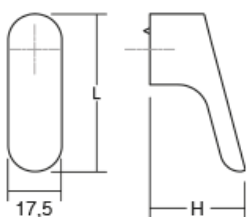

40

ПРО-ДИЗАЈН го задржува своето право за промена на цените без претходна најава.