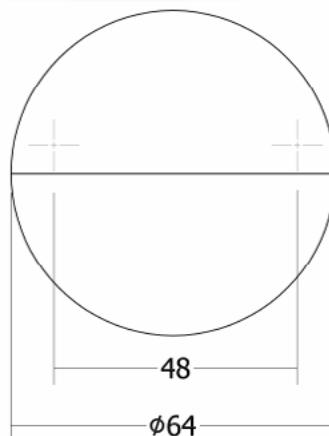

LIDD0635

Viefe® handles

PRO
DESIGN

Шифра	Ø/mm	L/mm	Материјали	Финиш	Цена
95001	60	64	замак	брусен никел	582 ден.
95002	60	64	замак	титаниум црна	582 ден.
95003	60	64	замак	брусен месинг кава	596 ден.
95004	60	64	замак	мат бела	533 ден.
95005	60	64	замак	мат црна	498 ден.