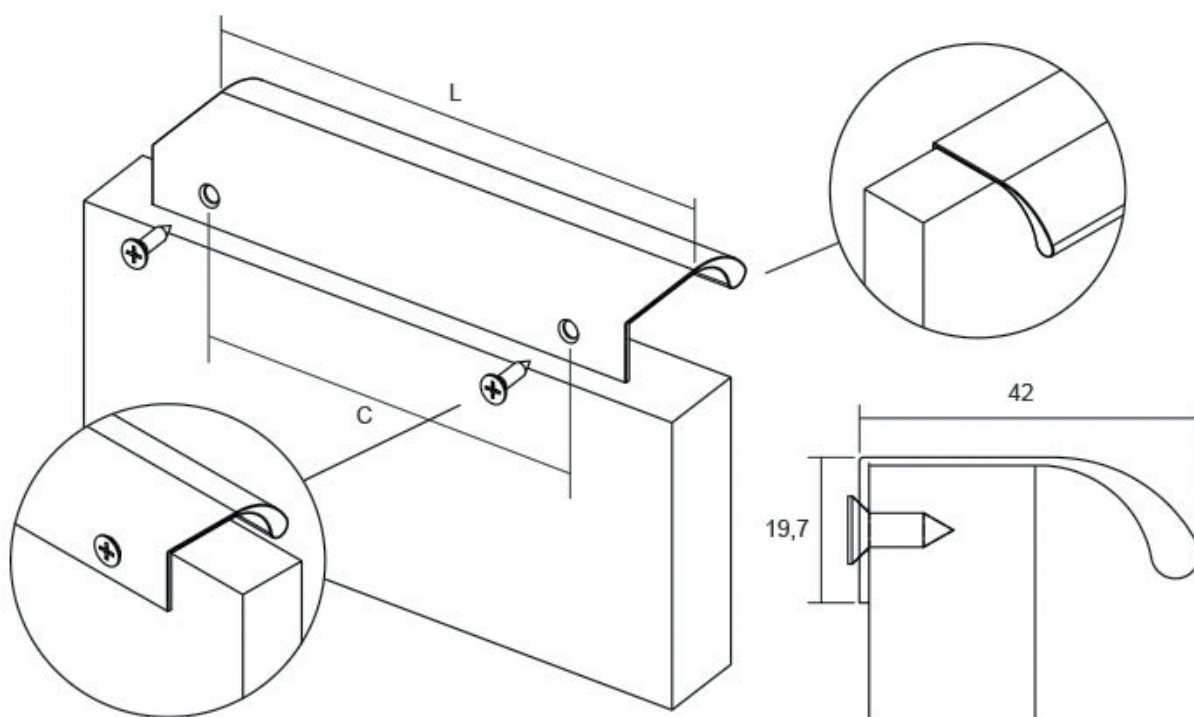

Она е рачка чијашто форма дава минималистички изглед, а сепак овозможува лесен пристап и отворање на фронтот од елементот. Оваа рачка е лесно вградлива, се прицврстува од позади, што овозможува да биде прифатлива за различни дебелини на материјалот од фронтот. Идеална примена има за кујнски острови и вертикални елементи во простор. Достапна е во финиш на брусен челик, брусена сива, брусена црна и мат бела. Најдолгата димензија од 1500mm овозможува да се имплементира на вратички со поголема должина.