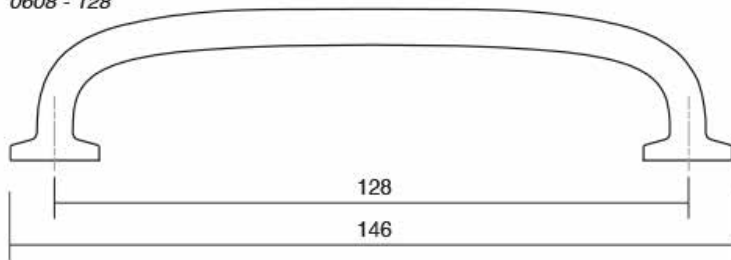

QUART MINI 0608

0608 - 128

Шифра	C1/mm	L/mm	H/mm	Материјали	Финиш	Цена
94173	/	26	26	замак	брусен месинг кава	239 ден.
94174	/	26	26	замак	рустик месинг	218 ден.
94175	/	26	26	замак	мат црна	196 ден.
94176	128	146	30	замак	брусен месинг кава	444 ден.
94177	128	146	30	замак	рустик месинг	376 ден.
94178	128	146	30	замак	мат црна	359 ден.