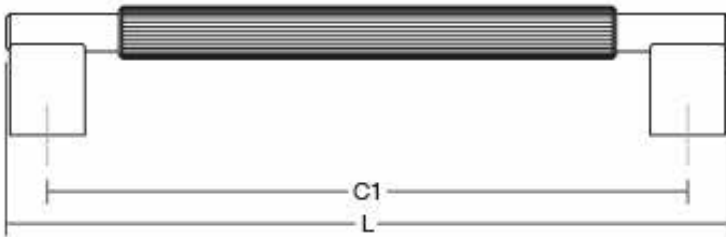

ARPA0583

Viefe handles

PRO
DESIGN

0583 - 022

0583 - 70

Ø14

0583 - 192 / 320