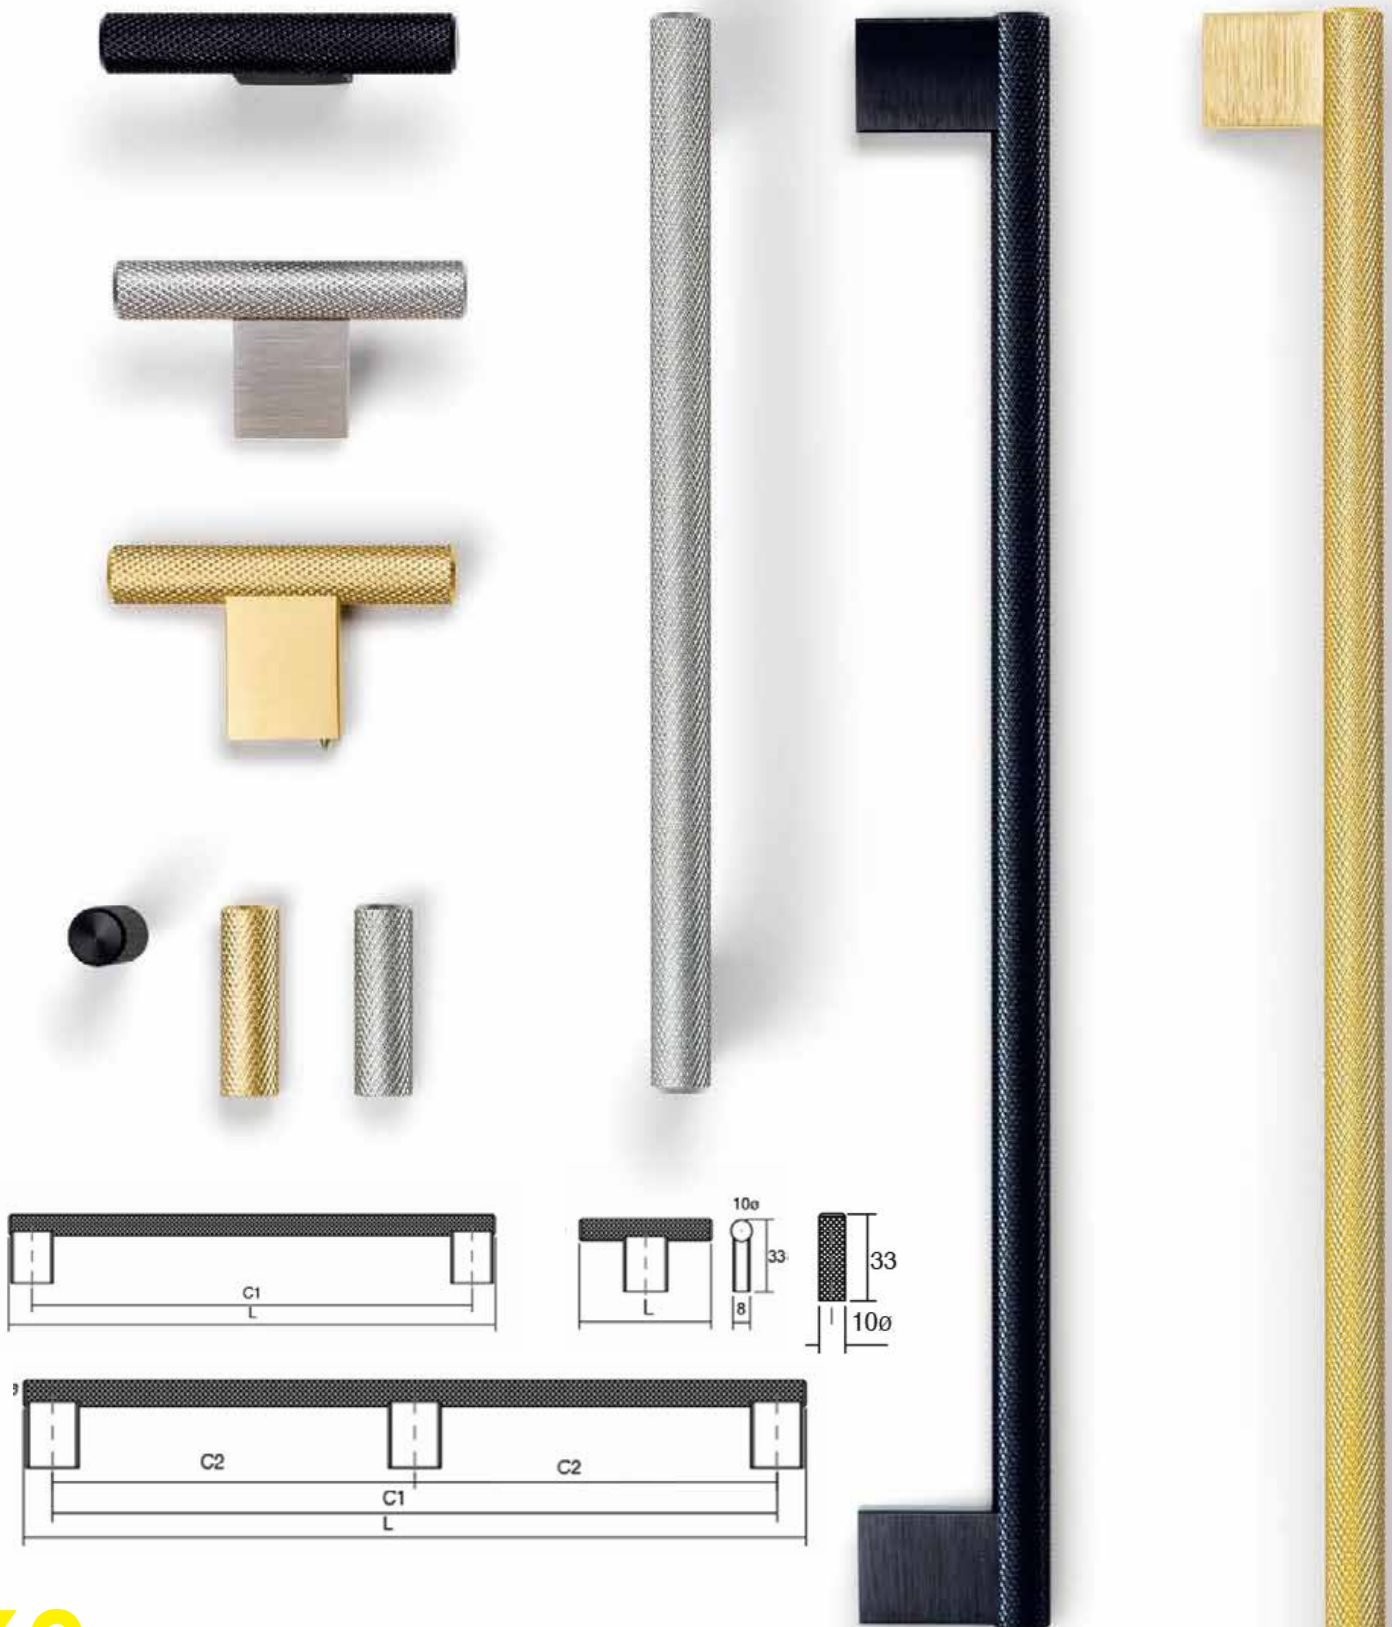

BRAVE0452

Viefe® handles

Елегантната заобленост на Brave рачката оддава впечаток на едноставен минималистички дизајн, но стилски привлечен кој перфектно се вклопува во кујните, бањите и спалните соби со современ дизајн. Достапна е во шест големини од кои две се со должина поголема од еден метар, што овозможува да се применува на врати и фронтони со големи димензии. Ја има во црн мат и бел мат финиш.

STRATT0465

Viefe® handles

PRO
DESIGN

Stratt рачката е изработена од алуминиум и посебно се истакнува заради линеарниот, а сепак елегантен дизајн. Фронтално има мал скалест степен кој како естетски детал е додадена вредност на функционалноста на оваа рачка. Исклучително лесно се монтира и со нејзиното присуство дава атрактивен изглед на било кое парче мебел. Овој минималистички дизајн е достапен во повеќе должини и со повеќе финиши како елоксиран мат, црна мат и брусен челик.

GRAF20430

Viefe® handles

PRO
DESIGN

Успешниот дизајн на Graf го иницираше создавањето на цела нова генерација Graf 2. Ја продолжуваме приказната и го задржавме автентичниот дизајн и специфичната рапава структура која обезбедува одличен прстофат и употреба на оваа рачка и на големи фронтони со примена на мала сила. Оваа рачка ја креираме во различни димензии со цел да ја прошириме нејзината намена буквално во сите простории од домувањето, кујна, спална соба, гардеробер, во бањата, па дури и во канцелариски простори и сите типови на деловни објекти. Обликувана во модерно индустриски стил и изработена од алуминиум совршено се вклопува во модерните ентериери. Достапна е во 5 различни димензии и финиши од нерѓосувачки челик, темна, брусен челик и брусен црн челик.