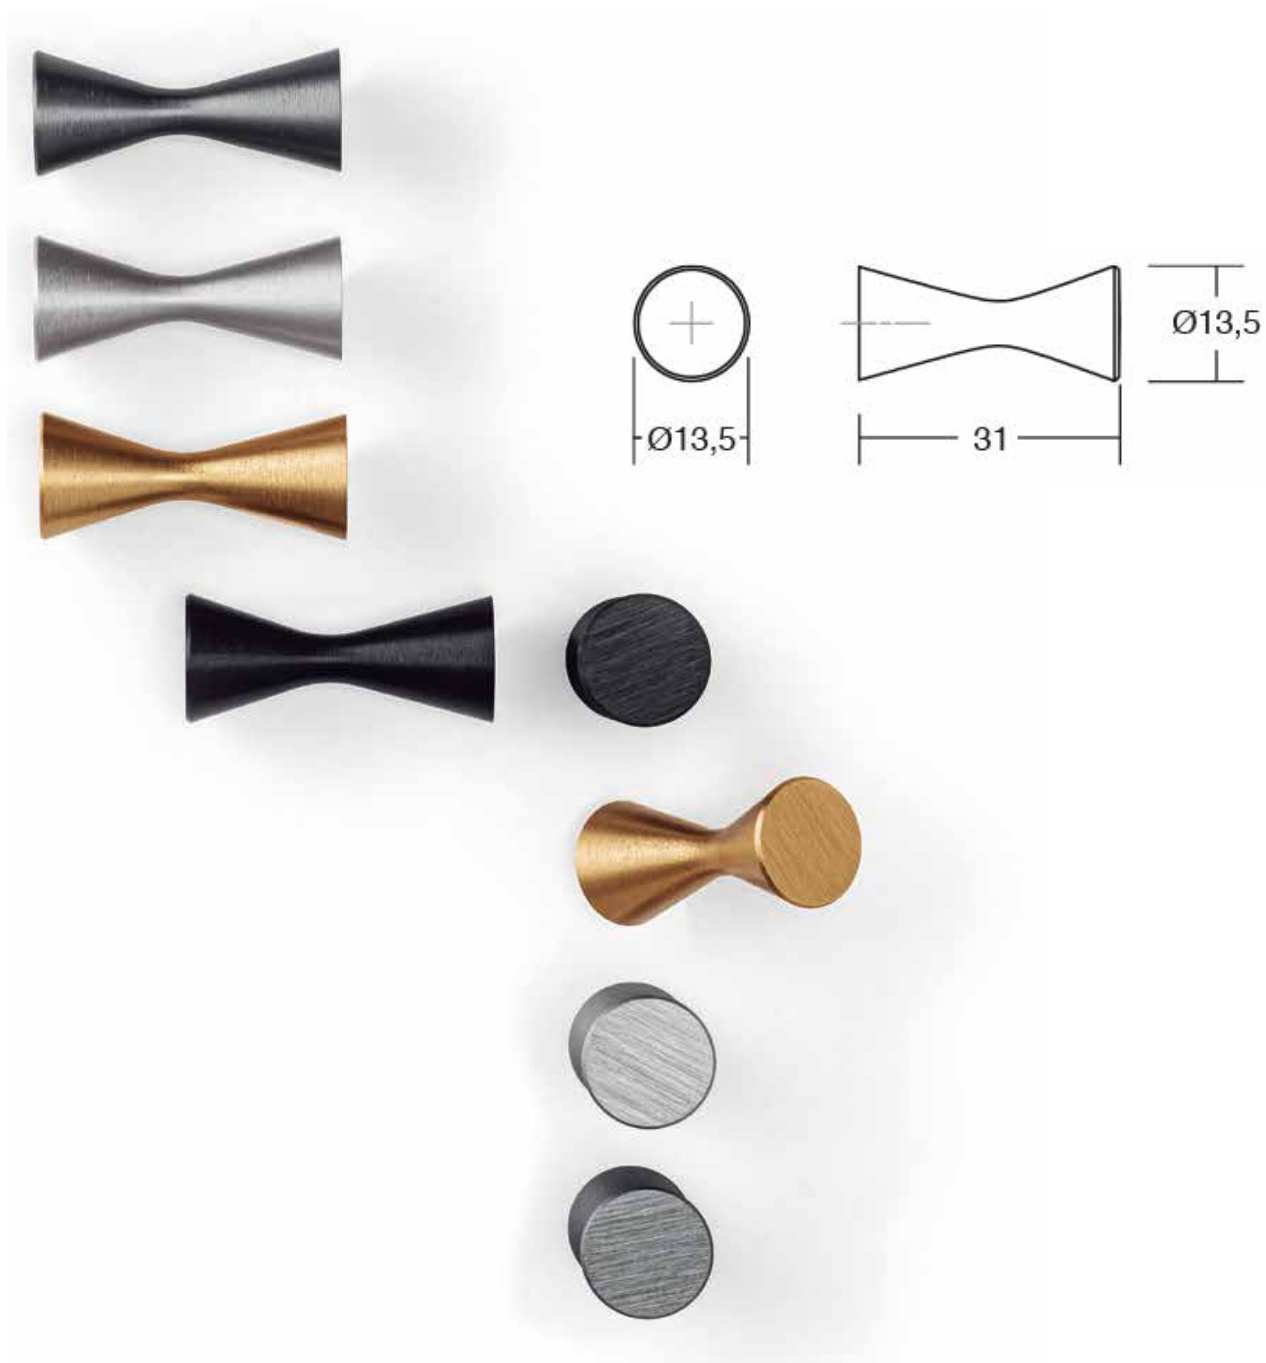

DIABOLO0497

Viefe® handles

PRO
DESIGN

Шифра	Ø/mm	L/mm	Материјали	Финиш	Цена
92586	13,5	31	алуминиум	брусен челик	199 ден.
92587	13,5	31	алуминиум	брусен месинг	199 ден.
92588	13,5	31	алуминиум	брусена црна	201 ден.
92589	13,5	31	алуминиум	брусена сива	201 ден.