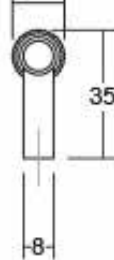

ARPA0583

Viefe handles

PRO
DESIGN

0583 - 022

0583 - 70

Ø14

0583 - 192 / 320

Ø14

0583 - 1178