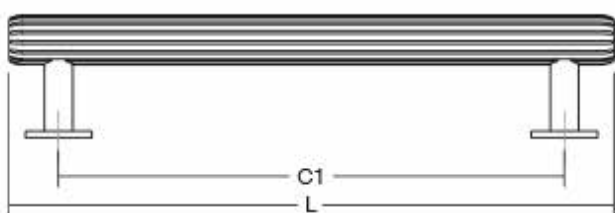

Шифра	C/mm	L/mm	Материјали	Финиш	Цена
	93664	/	55	алуминиум	брусен месинг	423 ден.
	93665	160	190	алуминиум	брусен месинг	879 ден.
	93666	320	350	алуминиум	брусен месинг	1.163 ден.
	93667	480	510	алуминиум	брусен месинг	1.466 ден.
ДОЛГА Р.	93668	992	1022	алуминиум	брусен месинг	2.904 ден.
	93669	/	55	алуминиум	брусена црна	423 ден.
	93670	160	190	алуминиум	брусена црна	879 ден.
	93671	320	350	алуминиум	брусена црна	1.163 ден.
	93672	480	510	алуминиум	брусена црна	1.466 ден.
ДОЛГА Р.	93673	992	1022	алуминиум	брусена црна	2.904 ден.
	93674	/	55	алуминиум	брусен челик	423 ден.
	93675	160	190	алуминиум	брусен челик	879 ден.
	93676	320	350	алуминиум	брусен челик	1.163 ден.
	93677	480	510	алуминиум	брусен челик	1.466 ден.
ДОЛГА Р.	93678	992	1022	алуминиум	брусен челик	2.904 ден.

0528 - 160 / 320 / 480