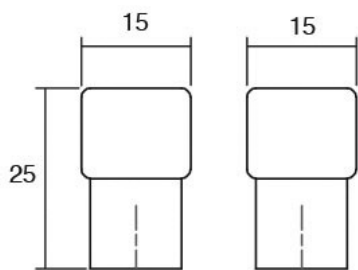

Шифра	H/mm	L/mm	Материјали	Финиш	Цена
91716	30	Ø50	алуминиум	брусен темен месинг	730 ден.
91715	30	Ø50	алуминиум	брусен челик	724 ден.
91717	30	Ø50	алуминиум	брусена црна	724 ден.

Малите простори и минималистичкиот стил на уредување изискува и мали минималистички декорации кои визуелно не доминираат во просторот. Така ја создадовме Boxx рачката, мала и дискретна, со кубична форма. Достапна е во полиран хром, хром мат финиш, брусен никел и мат црн финиш. Boxx е едноставна рачка, но честопати неопходна во просторот.