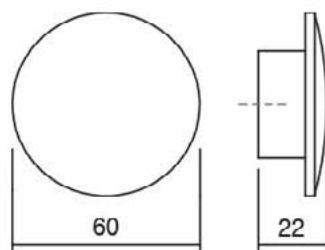

Шифра	Н/мм	Ø/мм	Материјали	Финиш	Цена
92504	22	60	Дрво	Бела	399 ден.
92505	22	60	Дрво	Кафена	403 ден.
92503	22	60	Дрво	Натур	369 ден.
92506	22	60	Дрво	Црна	368 ден.