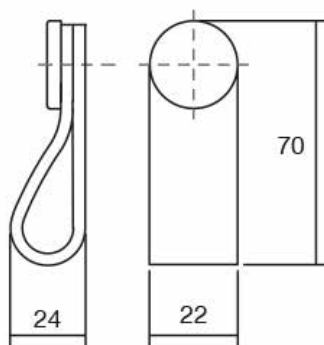

Шифра	H/mm	L/mm	Материјали	Финиш	Цена
91850	70	22	кожа + замак	беж + црна	504 ден.
92055	70	22	кожа + замак	беж+калај	504 ден.
92303	70	22	кожа + замак	беж+месинг	504 ден.
91848	70	22	кожа + замак	кафена + црна	504 ден.
92056	70	22	кожа + замак	кафена+калај	504 ден.
91849	70	22	кожа + замак	црна + калај	504 ден.
91851	70	22	кожа + замак	црна + месинг	504 ден.
91852	70	22	кожа + замак	црна + црна	504 ден.
94258	70	22	кожа + замак	кафена + месинг	505 ден.