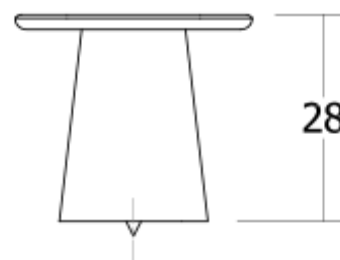

PRISM0638

Viefe® handles

PRO
DESIGN

Шифра	Димензија/мм	Материјали	Финиш	Цена
95025	32 x 28	замак	полиран тит. црна	307 ден.
95026	32 x 28	замак	полиран никел	396 ден.
95027	32 x 28	замак	полиран месинг	307 ден.
95028	32 x 28	замак	титаниум црна	307 ден.
95029	32 x 28	замак	брусен месинг кава	307 ден.
95030	32 x 28	замак	мат бела	269 ден.
95031	32 x 28	замак	мат црна	258 ден.