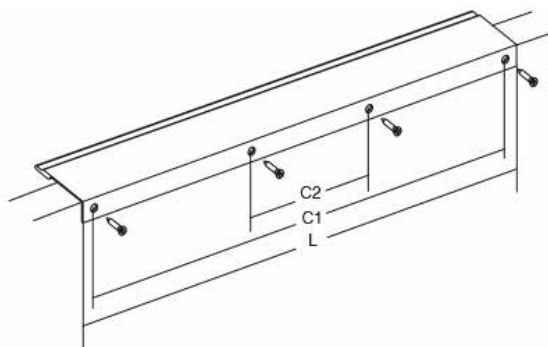

Stratt рачката е изработена од алуминиум и посебно се истакнува заради линеарниот, а сепак елегантен дизајн. Фронтално има мал скалест степен кој како естетски детал е додадена вредност на функционалноста на оваа рачка. Исклучително лесно се монтира и со нејзиното присуство дава атрактивен изглед на било кое парче мебел. Овој минималистички дизајн е достапен во повеќе должини и со повеќе финиши како елоксиран мат, црна мат и брусен челик.