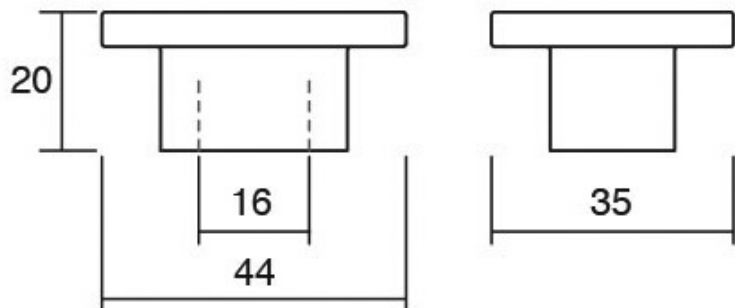

Шифра	C/mm	L/mm	Материјали	Финиш	Цена
6928	-	15	алуминиум	полиран хром	122 ден.
6941	-	15	алуминиум	брусен хром	119 ден.

SQUARE0065

Viefe® handles

PRO
DESIGN

Квадратната форма и малата димензија на Square рачката ја прави одлично да се вклопува во мали парчиња мебел и наткасни. Square е мала, едноставна и крајно функционална рачка која соодветствува со речиси сите стилови. Достапна е во брусен никел и хром мат.