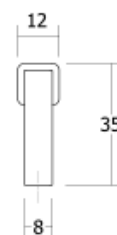

RISS mini0645

Viefe^{handles}

PRO
DESIGN

Шифра	C2/mm	L/mm	H/mm	Материјали	Финиш	Цена
94968	192	207	39	алуминиум	мат бела	649 ден.
94969	192	207	39	алуминиум	мат црна	632 ден.
94970	192	207	39	алуминиум	мов сива	632 ден.
94971	192	207	39	алуминиум	шумско зелена	632 ден.
94972	192	207	39	алуминиум	мока кафена	632 ден.
94973	192	207	39	алуминиум	вулкан црвена	632 ден.
94974	192	207	39	алуминиум	полноќно сина	632 ден.
94975	320	335	39	алуминиум	мат бела	798 ден.
94976	320	335	39	алуминиум	мат црна	782 ден.
94977	320	335	39	алуминиум	мов сива	782 ден.
94978	320	335	39	алуминиум	шумско зелена	782 ден.
94979	320	335	39	алуминиум	мока кафена	782 ден.
94980	320	335	39	алуминиум	вулкан црвена	782 ден.
94988	320	335	39	алуминиум	полноќно сина	782 ден.

RISS BIG0655

Viefe[®] handles

PRO
DESIGN

0655 - 480

0655 - 960

12

ПРО-ДИЗАЈН го задржува своето право за промена на цените без претходна најава.

Шифра	C2/mm	L/mm	H/mm	Материјали	Финиш	Цена
94982	480	500	52	алуминиум	мат бела	1.503 ден.
94983	480	500	52	алуминиум	мат црна	1.419 ден.
94984	480	500	52	алуминиум	мов сива	1.419 ден.
94985	480	500	52	алуминиум	шумско зелена	1.419 ден.
94986	480	500	52	алуминиум	мока кафена	1.419 ден.
94987	480	500	52	алуминиум	вулкан црвена	1.419 ден.
94989	480	500	52	алуминиум	полноќно сина	1.419 ден.

DUOmini0658

Viefe® handles

PRO
DESIGN

0658 - 160 / 320

Шифра	C2/mm	L/mm	H/mm	Материјали	Финиш	Цена
94990	160	194,6	35	алуминиум+дрво	лава сива + даб	982 ден.
94991	160	194,6	35	алуминиум+дрво	лава сива + орев	1.185 ден.
94992	160	194,6	35	алуминиум+дрво	црна мат + даб	1.069 ден.
94993	320	354,6	35	алуминиум+дрво	лава сива + даб	1.269 ден.
94994	320	354,6	35	алуминиум+дрво	лава сива + орев	1.518 ден.
94995	320	354,6	35	алуминиум+дрво	црна мат + даб	1.392 ден.