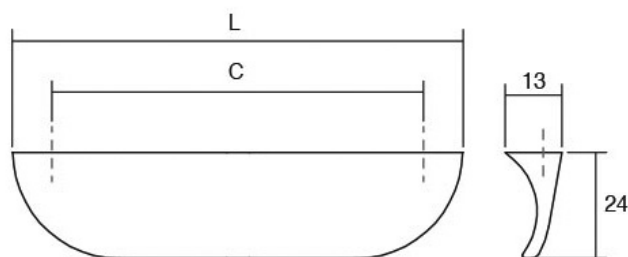

Шифра	C/mm	L/mm	Материјали	Финиш	Цена
6932	32	50	замак	брусен бакар	198 ден.
6923	160	178	замак	брусен бакар	507 ден.
6925	32	50	замак	брусен никел	189 ден.
6916	160	178	замак	брусен никел	497 ден.
6921	32	50	замак	брусен месинг	198 ден.
6934	160	178	замак	брусен месинг	507 ден.