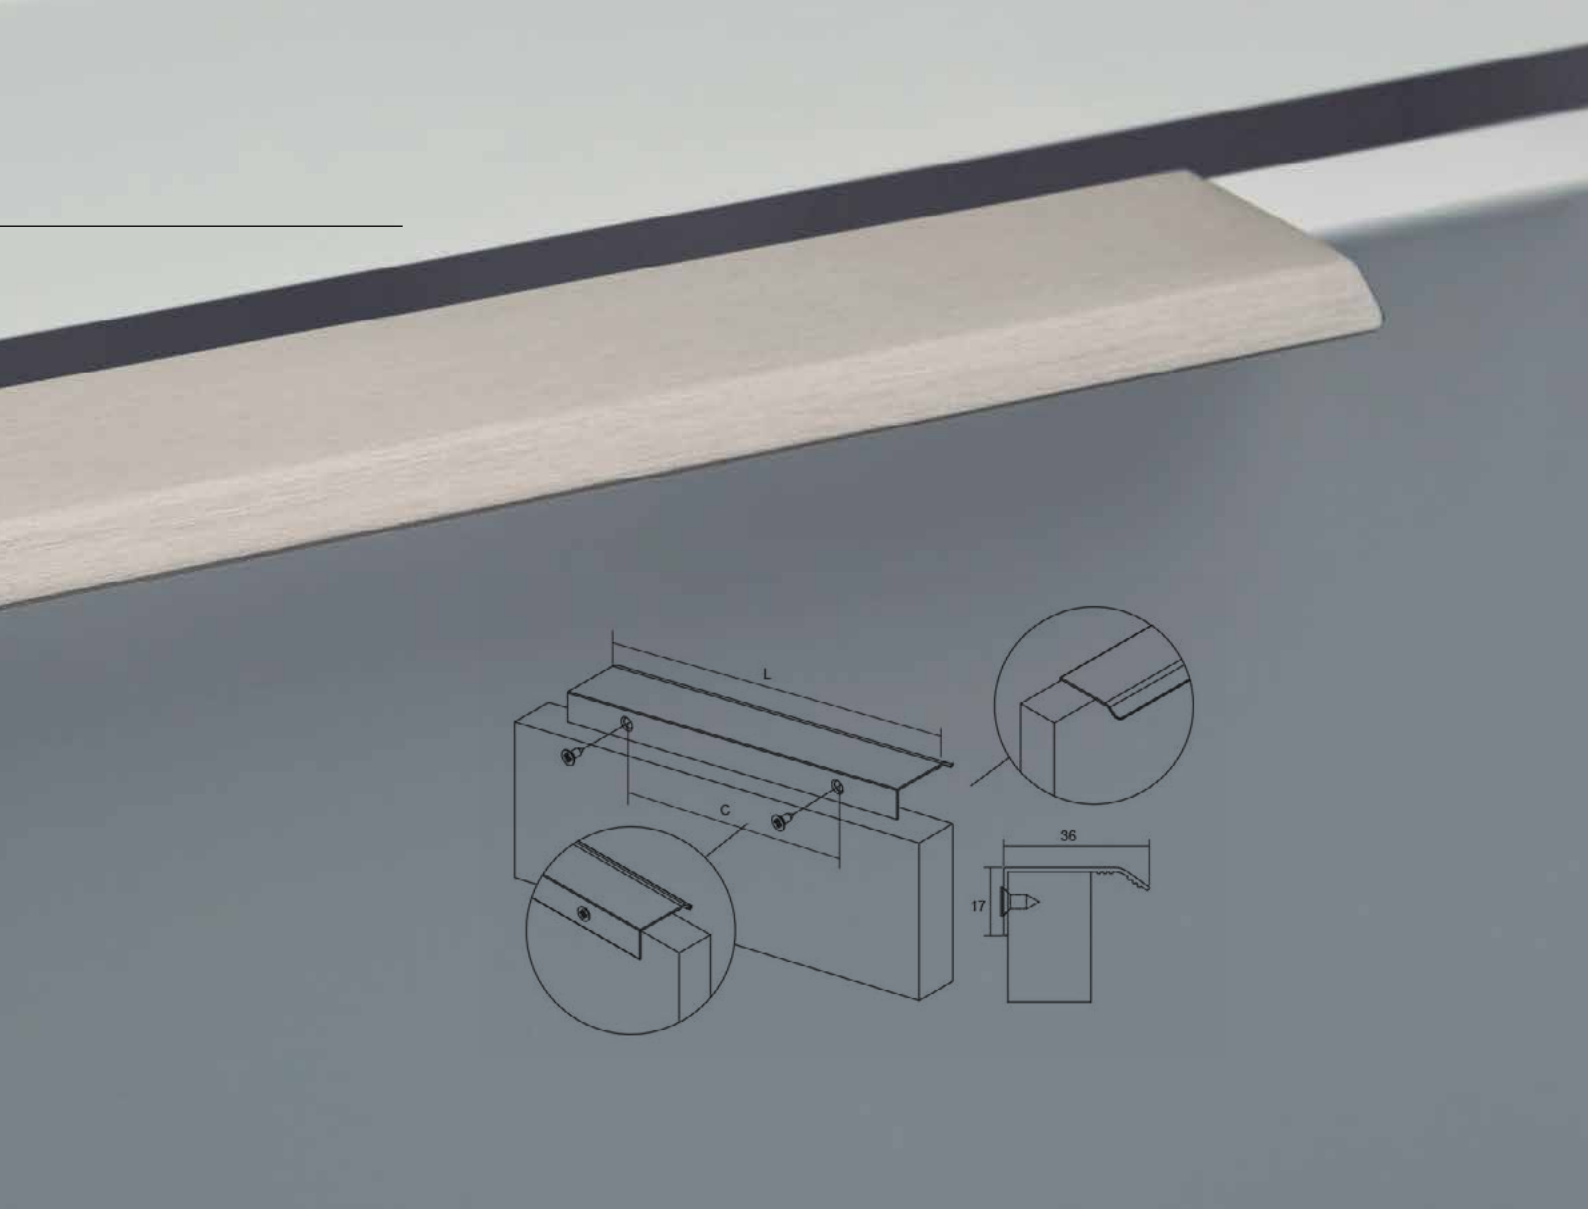

CURVE0117

Viefe® handles

PRO
DESIGN

Curve е рачка со модерен и минималистички изглед. Изработена е од алуминиумски профил во црн мат финиш, бел мат финиш, брусен челик и најновиот брусена сива финиш. Многу е деликатна и затоа е достапна во 5 должини и две дебелини што дозволува разновидни комбинации.