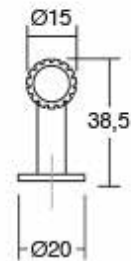

Шифра	C/mm	L/mm	Материјали	Финиш	Цена
	93664	/	55	алуминиум	брусен месинг	423 ден.
	93665	160	190	алуминиум	брусен месинг	879 ден.
	93666	320	350	алуминиум	брусен месинг	1.163 ден.
	93667	480	510	алуминиум	брусен месинг	1.466 ден.
ДОЛГА Р.	93668	992	1022	алуминиум	брусен месинг	2.904 ден.
	93669	/	55	алуминиум	брусена црна	423 ден.
	93670	160	190	алуминиум	брусена црна	879 ден.
	93671	320	350	алуминиум	брусена црна	1.163 ден.
	93672	480	510	алуминиум	брусена црна	1.466 ден.
ДОЛГА Р.	93673	992	1022	алуминиум	брусена црна	2.904 ден.
	93674	/	55	алуминиум	брусен челик	423 ден.
	93675	160	190	алуминиум	брусен челик	879 ден.
	93676	320	350	алуминиум	брусен челик	1.163 ден.
	93677	480	510	алуминиум	брусен челик	1.466 ден.
ДОЛГА Р.	93678	992	1022	алуминиум	брусен челик	2.904 ден.

0528 - 992