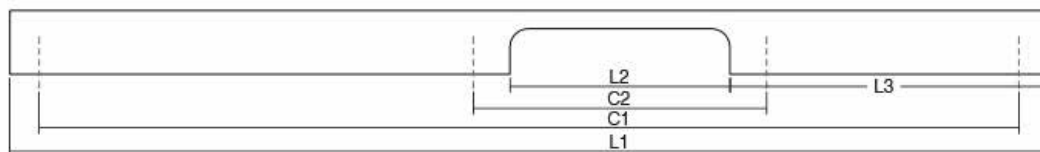

Дизајнот на Peak оддава впечаток на рачка со многу карактер. Има едноставен линеарен дизајн кој е синтеза од зголемена функционалност и модерен изглед. Достапна е во повеќе финиши брусена црна, мат бела, металик сива и металик кафена. Секој од овие финиши нуди оваа рачка да може да се вклопи во разновидни ентериери. Peak со должина од 1150мм во децентрализирана позиција и Peak со 1800мм должина во централна позиција може да се применат на високи и долги фронтони како врати од високи плакари.

0444- 1120

0444- 64

Шифра	C1/mm	C2/mm	L/mm	Материјали	Финиш	Цена
91315	64	-	120	алуминиум	брусена црна	444 ден.
91316	64	-	120	алуминиум	мат бела	333 ден.
91355	64	-	120	алуминиум	мет. кафена	377 ден.
91356	64	-	120	алуминиум	металик сива	377 ден.
91311	192	160	250	алуминиум	брусена црна	761 ден.
91312	192	160	250	алуминиум	мат бела	633 ден.
91313	192	160	250	алуминиум	мет. кафена	639 ден.
91314	192	160	250	алуминиум	металик сива	639 ден.
91357	448	160	500	алуминиум	брусена црна	1.111 ден.
91358	448	160	500	алуминиум	мат бела	1.055 ден.
91359	448	160	500	алуминиум	металик сива	1.111 ден.
91360	448	160	500	алуминиум	мет. кафена	1.111 ден.
90851	768	160	800	алуминиум	брусен челик	1.575 ден.
91310	1120	160	1150	алуминиум	брусена црна	2.338 ден.
90852	1120	160	1150	алуминиум	металик сива	2.775 ден.
90890	1120	160	1150	алуминиум	мат бела	2.588 ден.
90853	1760	160	1800	алуминиум	брусена црна	3.327 ден.