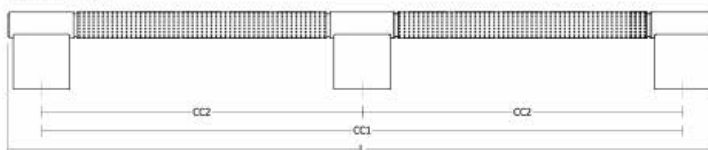

POINT0636

Viefe handles

PRO
DESIGN

0658 - 960

0636 - 192/320

0636 - 110

0636 - 040

Шифра	Ø/mm	C1/mm	C2/mm	L/mm	H/mm	Материјали	Финиш	Цена
95006	40	/	/	/	40.9	алуминиум	брусена црна	486 ден.
95007	40	/	/	/	40.9	алуминиум	титаниум црна	457 ден.
95008	40	/	/	/	40.9	алуминиум	брусен месинг кава	457 ден.
95009	/	/	/	110	40.9	алуминиум	брусена црна	509 ден.
95010	/	/	/	110	40.9	алуминиум	титаниум црна	517 ден.
95011	/	/	/	110	40.9	алуминиум	брусен месинг кава	517 ден.
95012	/	192	/	228	40.9	алуминиум	брусена црна	870 ден.
95013	/	192	/	228	40.9	алуминиум	титаниум црна	885 ден.
95014	/	192	/	228	40.9	алуминиум	брусен месинг кава	885 ден.
95015	/	320	/	356	40.9	алуминиум	брусена црна	1.124 ден.
95016	/	320	/	356	40.9	алуминиум	титаниум црна	1.142 ден.
95017	/	320	/	356	40.9	алуминиум	брусен месинг кава	1.142 ден.
95018	/	960	480	996	40.9	алуминиум	брусена црна	2.664 ден.
95019	/	960	480	996	40.9	алуминиум	титаниум црна	2.745 ден.
95020	/	960	480	996	40.9	алуминиум	брусен месинг кава	2.745 ден.