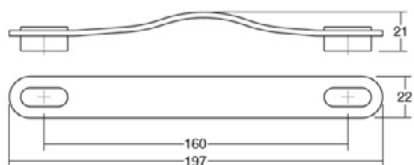

OBLONG0507

Viefe® handles

PRO
DESIGN

0507 - 160

Шифра	H/mm	L/mm	Материјали	Финиш	Цена
92834	22	70	кожа + замак	црна + брусена сива	550 ден.
92837	22	70	кожа + замак	беж + мат црна	550 ден.
92838	22	70	кожа + замак	кафена + брус. злато	550 ден.
92839	22	70	кожа + замак	кафена + мат црна	550 ден.
92835	22	197	кожа + замак	црна + брусена сива	944 ден.
92840	22	197	кожа + замак	кафена + мат црна	944 ден.
94259	22	150	кожа + замак	кафена + месинг	783 ден.