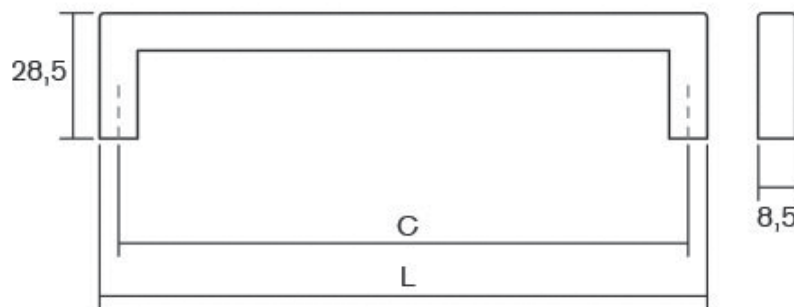

0528 - 160 / 320 / 480

0528 - 055

0528 - 992

U е рачка со прави линии со универзален дизајн кој и дава доза на елеганција, што ја прави одлично да се вклопува во разновидни стилови на мебел. Достапна е во хром мат, брусен никел и црн мат финиши и 3 различни димензии со што оваа рачка е во постојан тренд и е на врвот на најпродаваните Viefe® производи.