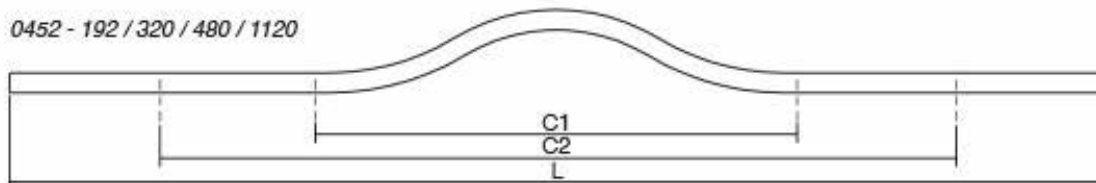

0452 - 192 / 320 / 480 / 1120