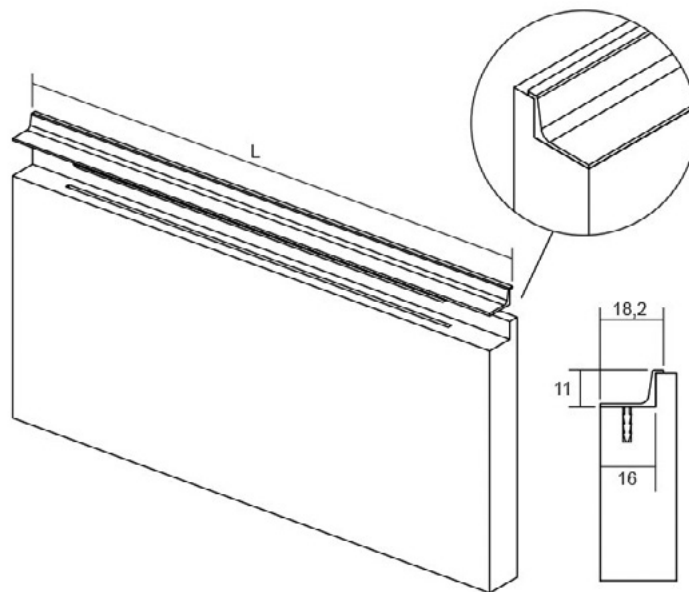

Рачката Grada е дел од програмата „вградливи рачки“ на Viefe®. Исто како и Steep рачката, Grada е незабележлива и дозволува дизајнот на мебелот да биде комплетно визуелно независен. Едноставниот изглед што го нуди без изоставување на функционалноста овозможува Grada да биде соодветна за сите типови на мебел наменети за секој простор. Достапна е во 3 метарски профил. Со цел да задоволиме повеќе стилови оваа рачка е достапна во два финиши: светло елоксиран, брусен челик.