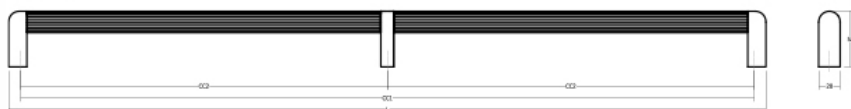

RISS BIG0655

Viefe[®] handles

PRO
DESIGN

0655 - 480

0655 - 960

12

ПРО-ДИЗАЈН го задржува своето право за промена на цените без претходна најава.

Шифра	C2/mm	L/mm	H/mm	Материјали	Финиш	Цена
94982	480	500	52	алуминиум	мат бела	1.503 ден.
94983	480	500	52	алуминиум	мат црна	1.419 ден.
94984	480	500	52	алуминиум	мов сива	1.419 ден.
94985	480	500	52	алуминиум	шумско зелена	1.419 ден.
94986	480	500	52	алуминиум	мока кафена	1.419 ден.
94987	480	500	52	алуминиум	вулкан црвена	1.419 ден.
94989	480	500	52	алуминиум	полноќно сина	1.419 ден.