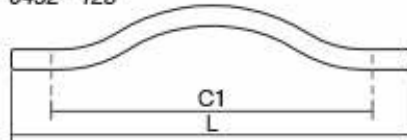

0452 - 128

0452 - 192 / 320 / 480 / 1120

0452 - 992

Шифра	C1/mm	C2/mm	L/mm	Материјали	Финиш	Цена
90630	128	-	160	железо	мат бела	255 ден.
90632	192	-	240	железо	мат бела	311 ден.
90634	320	-	400	железо	мат бела	416 ден.
90636	192	480	600	железо	мат бела	529 ден.
90638	192	992	1040	железо	мат бела	962 ден.
90640	192	1120	1150	железо	мат бела	1.063 ден.
90631	128	-	160	железо	мат црн	255 ден.
90633	192	-	240	железо	мат црн	311 ден.
90635	320	-	400	железо	мат црн	419 ден.
90637	192	480	600	железо	мат црн	539 ден.
90639	192	992	1040	железо	мат црн	967 ден.
90641	192	1120	1150	железо	мат црн	1.067 ден.
90798	128	-	160	железо	металик сива	292 ден.
90799	192	-	240	железо	металик сива	355 ден.
90800	320	-	400	железо	металик сива	454 ден.
90801	192	480	600	железо	металик сива	578 ден.
90988	192	992	1040	железо	металик сива	1.011 ден.
90889	192	1120	1150	железо	металик сива	1.129 ден.
91196	128	-	160	железо	металик кафена	360 ден.
91198	192	-	240	железо	металик кафена	408 ден.
91199	320	-	400	железо	металик кафена	581 ден.
91201	192	480	600	железо	металик кафена	668 ден.
91846	192	992	1040	железо	металик кафена	1.011 ден.
91845	192	1120	1150	железо	металик кафена	1.129 ден.