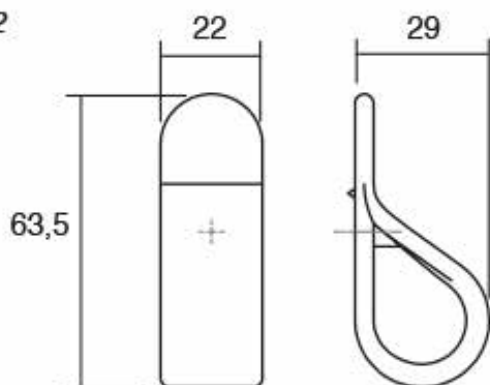

PRO
DESIGN

BELT0590

PRO 
DESIGN

Viefe®

0590 - 160

0590 - 032

Шифра	C1/mm	L/mm	H/mm	Материјали	Финиш	Цена
94139	/	22	63	замак	мат бела	304 ден.
94140	/	22	63	замак	мат црна	304 ден.
94141	/	22	63	замак	мов сива	304 ден.
94142	/	22	63	замак	шумско зелена	304 ден.
94143	/	22	63	замак	мока кафена	304 ден.
94144	/	22	63	замак	вулкан црвена	304 ден.
94145	160	221	28	замак	мат бела	571 ден.
94146	160	221	28	замак	мат црна	571 ден.
94147	160	221	28	замак	мов сива	571 ден.
94148	160	221	28	замак	шумско зелена	571 ден.
94149	160	221	28	замак	мока кафена	571 ден.
94150	160	221	28	замак	вулкан црвена	571 ден.

QUART MINI 0608

0608 - 128

0608 - 026

Шифра	C1/mm	L/mm	H/mm	Материјали	Финиш	Цена
94173	/	26	26	замак	брусен месинг кава	239 ден.
94174	/	26	26	замак	рустик месинг	218 ден.
94175	/	26	26	замак	мат црна	196 ден.
94176	128	146	30	замак	брусен месинг кава	444 ден.
94177	128	146	30	замак	рустик месинг	376 ден.
94178	128	146	30	замак	мат црна	359 ден.