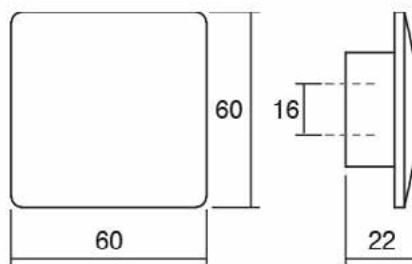

Шифра	A/mm	B/mm	Материјали	Финиш	Цена
92521	60	60	Дрво	Бела	490 ден.
92522	60	60	Дрво	Кафена	499 ден.
92520	60	60	Дрво	Натур	461 ден.
92523	60	60	Дрво	Црна	491 ден.

ASI0341

Viefe® handles

PRO
DESIGN

Оваа рачка изработена од алуминиум има класично елегантна линија во истовреме има и линеарни заоблувања што во комбинација прават безвременски дизајн. Лесно се вклопува речиси во сите простори како во домот така и во канцеларијата.. Достапна е само во мат црна варијанта која никогаш не излегува од мода.