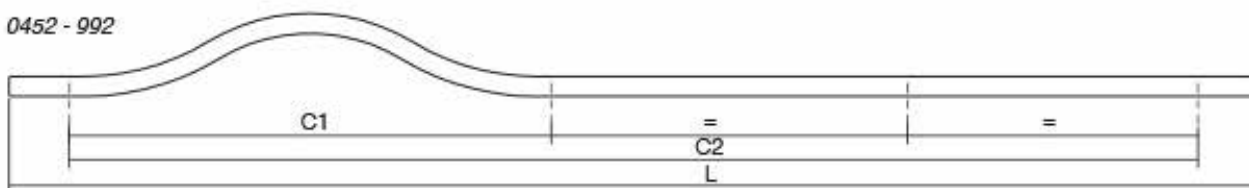

0452 - 128

0452 - 192 / 320 / 480 / 1120

0452 - 992

Шифра	C1/mm	C2/mm	L/mm	Материјали	Финиш	Цена
90630	128	-	160	железо	мат бела	255 ден.
90632	192	-	240	железо	мат бела	311 ден.
90634	320	-	400	железо	мат бела	416 ден.
90636	192	480	600	железо	мат бела	529 ден.
90638	192	992	1040	железо	мат бела	962 ден.
90640	192	1120	1150	железо	мат бела	1.063 ден.
90631	128	-	160	железо	мат црн	255 ден.
90633	192	-	240	железо	мат црн	311 ден.
90635	320	-	400	железо	мат црн	419 ден.
90637	192	480	600	железо	мат црн	539 ден.
90639	192	992	1040	железо	мат црн	967 ден.
90641	192	1120	1150	железо	мат црн	1.067 ден.
90798	128	-	160	железо	металик сива	292 ден.
90799	192	-	240	железо	металик сива	355 ден.
90800	320	-	400	железо	металик сива	454 ден.
90801	192	480	600	железо	металик сива	578 ден.
90988	192	992	1040	железо	металик сива	1.011 ден.
90889	192	1120	1150	железо	металик сива	1.129 ден.
91196	128	-	160	железо	металик кафена	360 ден.
91198	192	-	240	железо	металик кафена	408 ден.
91199	320	-	400	железо	металик кафена	581 ден.
91201	192	480	600	железо	металик кафена	668 ден.
91846	192	992	1040	железо	металик кафена	1.011 ден.
91845	192	1120	1150	железо	металик кафена	1.129 ден.