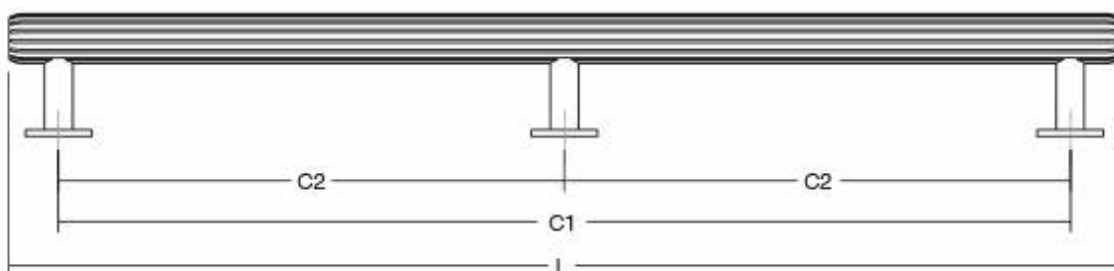

0528 - 160 / 320 / 480

0528 - 055

0528 - 992

U е рачка со прави линии со универзален дизајн кој и дава доза на елеганција, што ја прави одлично да се вклопува во разновидни стилови на мебел. Достапна е во хром мат, брусен никел и црн мат финиши и 3 различни димензии со што оваа рачка е во постојан тренд и е на врвот на најпродаваните Viefe® производи.