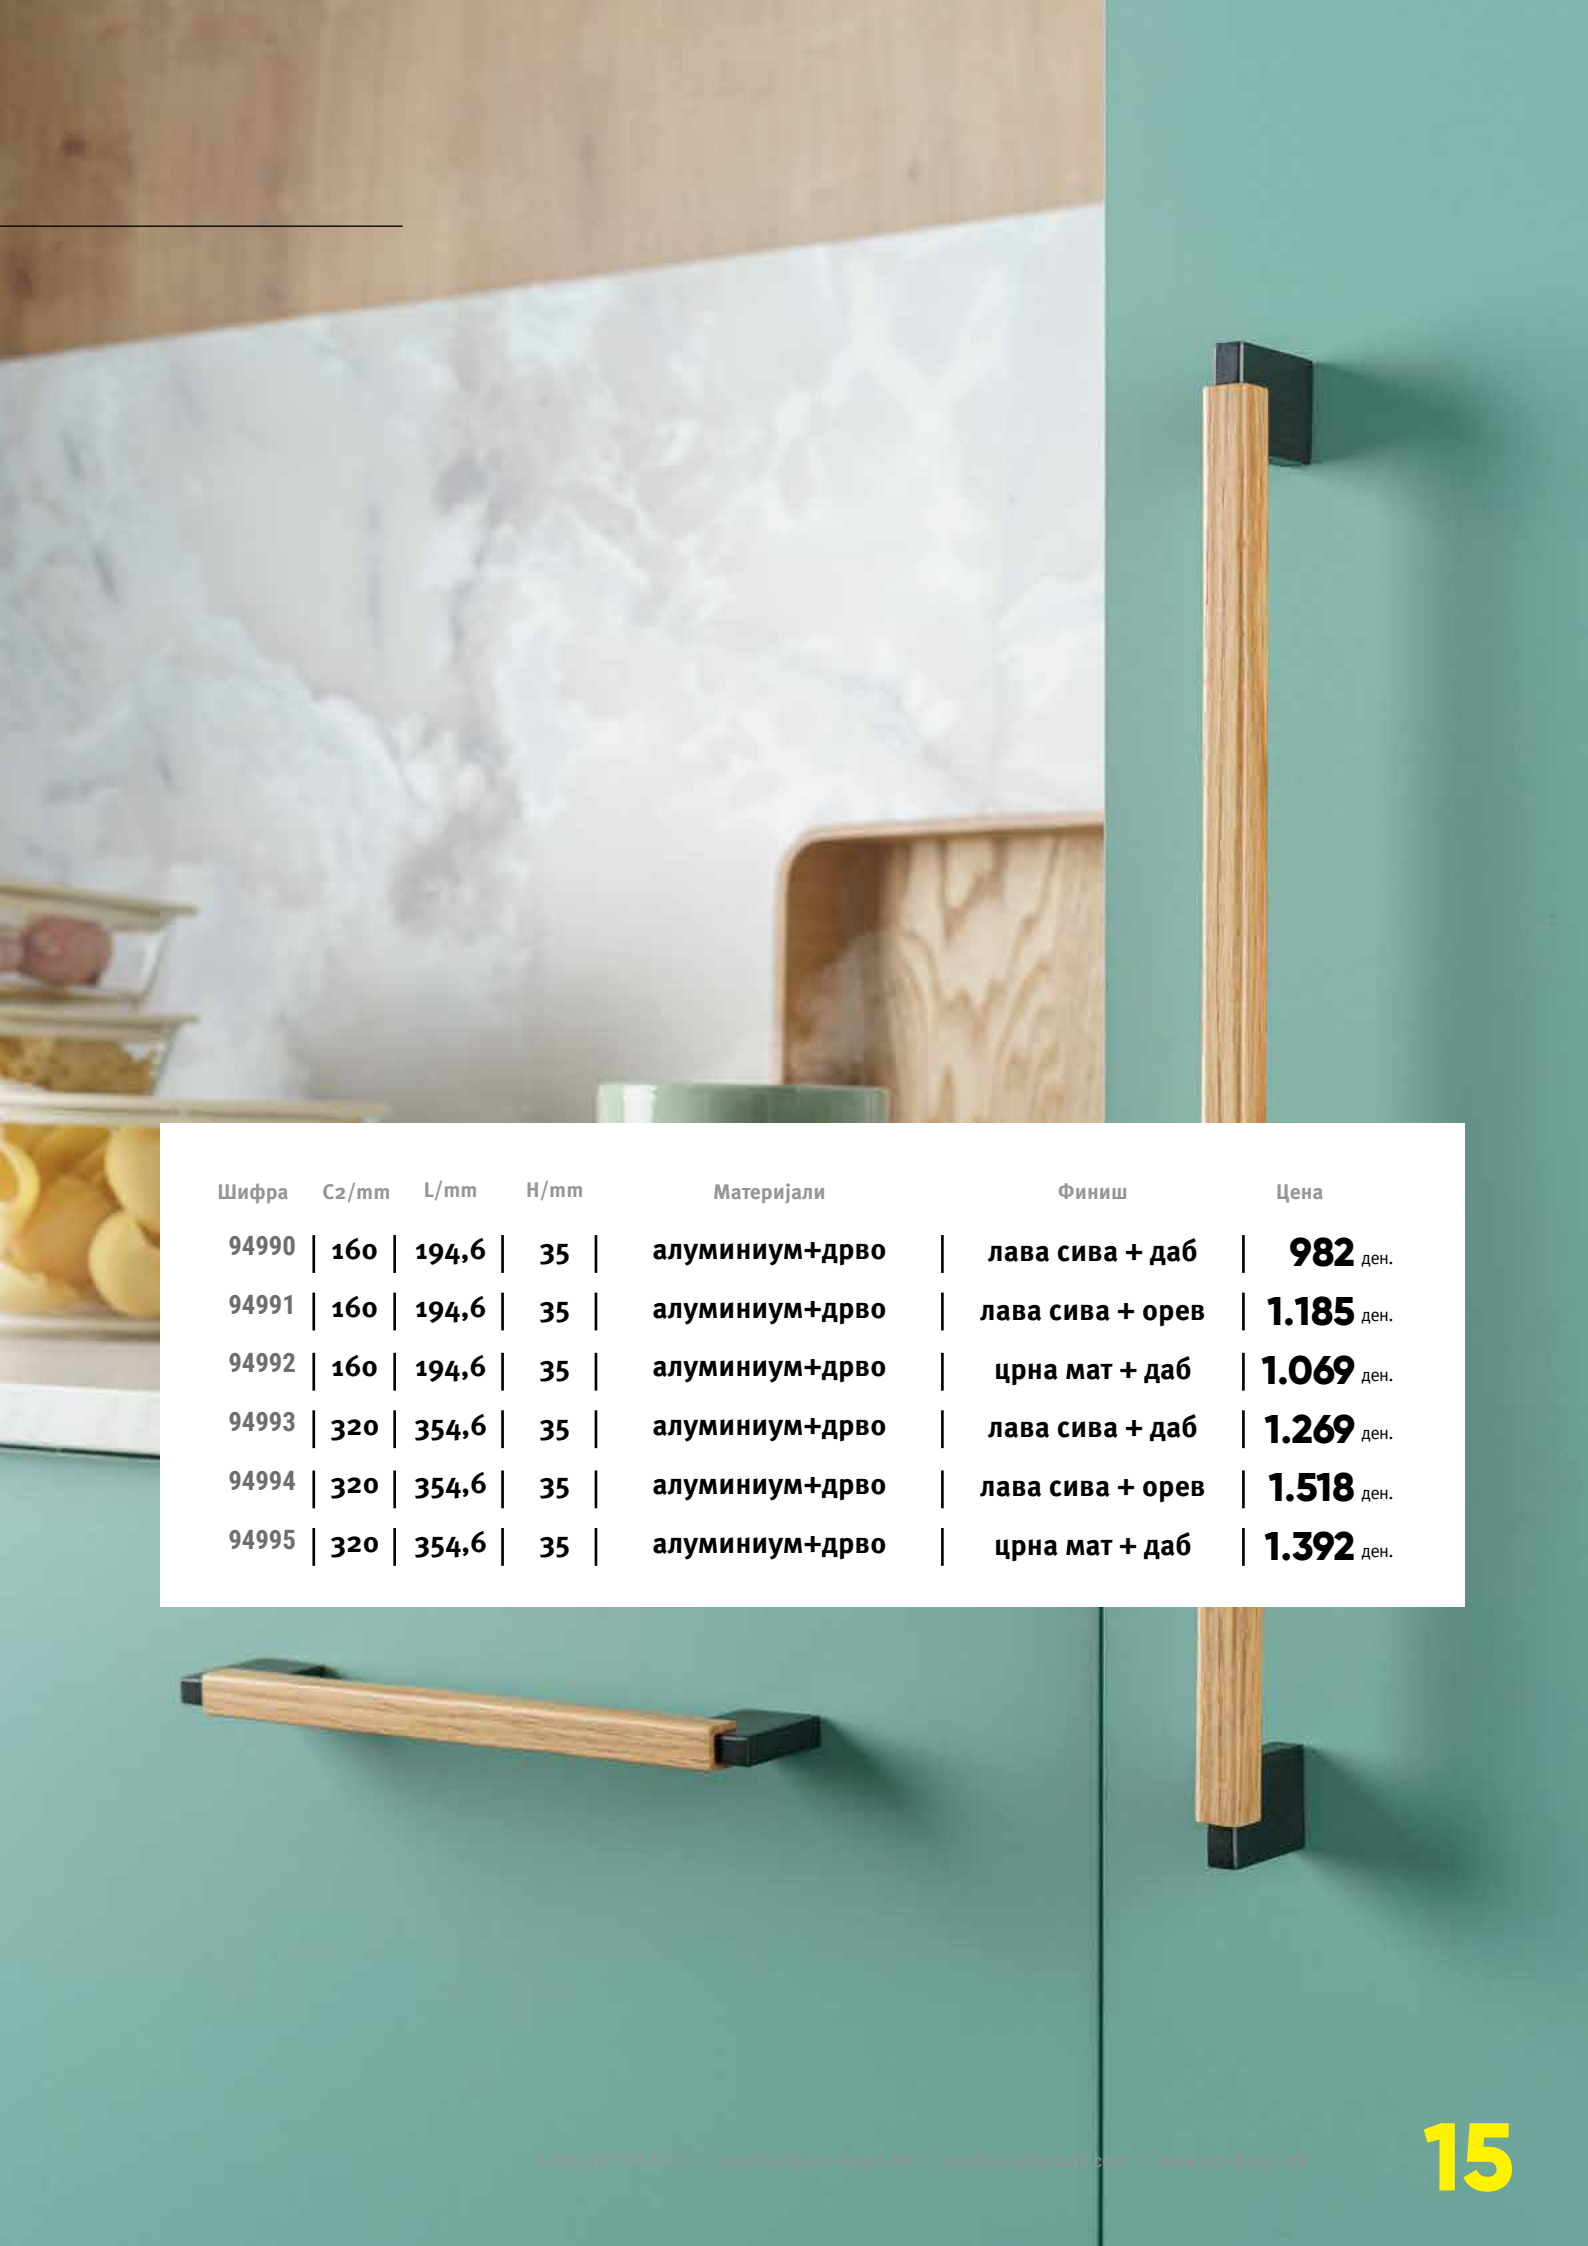

DUOmini0658

Viefe® handles

PRO
DESIGN

0658 - 160 / 320

Шифра	C2/mm	L/mm	H/mm	Материјали	Финиш	Цена
94990	160	194,6	35	алуминиум+дрво	лава сива + даб	982 ден.
94991	160	194,6	35	алуминиум+дрво	лава сива + орев	1.185 ден.
94992	160	194,6	35	алуминиум+дрво	црна мат + даб	1.069 ден.
94993	320	354,6	35	алуминиум+дрво	лава сива + даб	1.269 ден.
94994	320	354,6	35	алуминиум+дрво	лава сива + орев	1.518 ден.
94995	320	354,6	35	алуминиум+дрво	црна мат + даб	1.392 ден.