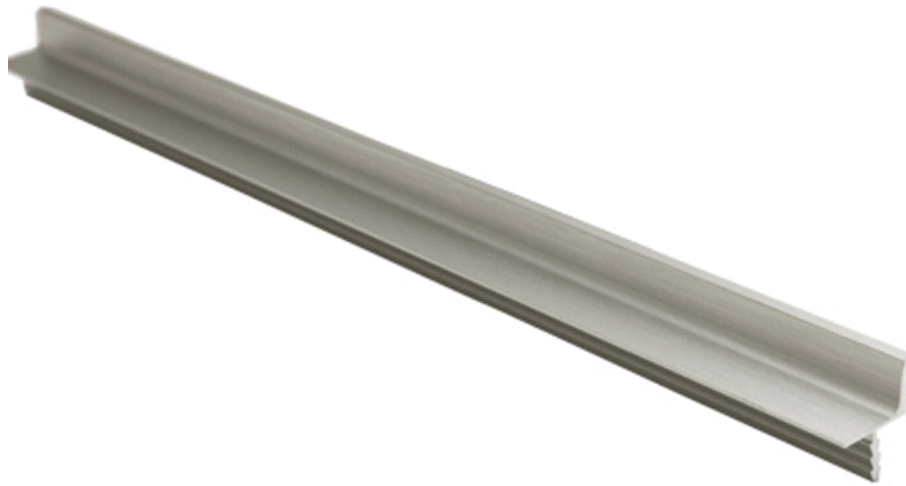

Рачката Grada е дел од програмата „вградливи рачки“ на Viefe®. Исто како и Steep рачката, Grada е незабележлива и дозволува дизајнот на мебелот да биде комплетно визуелно независен. Едноставниот изглед што го нуди без изоставување на функционалноста овозможува Grada да биде соодветна за сите типови на мебел наменети за секој простор. Достапна е во 3 метарски профил. Со цел да задоволиме повеќе стилови оваа рачка е достапна во два финиши: светло елоксиран, брусен челик.