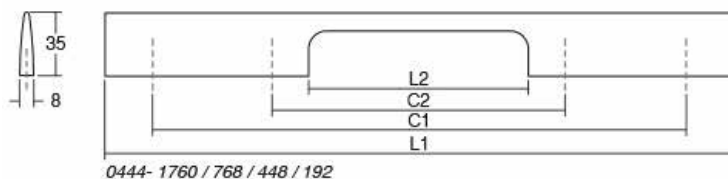

Дизајнот на Peak оддава впечаток на рачка со многу карактер. Има едноставен линеарен дизајн кој е синтеза од зголемена функционалност и модерен изглед. Достапна е во повеќе финиши брусена црна, мат бела, металик сива и металик кафена. Секој од овие финиши нуди оваа рачка да може да се вклопи во разновидни ентериери. Peak со должина од 1150мм во децентрализирана позиција и Peak со 1800мм должина во централна позиција може да се применат на високи и долги фронтони како врати од високи плакари.

0444- 1120

0444- 64

Шифра	C1/mm	C2/mm	L/mm	Материјали	Финиш	Цена
91315	64	-	120	алуминиум	брусена црна	444 ден.
91316	64	-	120	алуминиум	мат бела	333 ден.
91355	64	-	120	алуминиум	мет. кафена	377 ден.
91356	64	-	120	алуминиум	металик сива	377 ден.
91311	192	160	250	алуминиум	брусена црна	761 ден.
91312	192	160	250	алуминиум	мат бела	633 ден.
91313	192	160	250	алуминиум	мет. кафена	639 ден.
91314	192	160	250	алуминиум	металик сива	639 ден.
91357	448	160	500	алуминиум	брусена црна	1.111 ден.
91358	448	160	500	алуминиум	мат бела	1.055 ден.
91359	448	160	500	алуминиум	металик сива	1.111 ден.
91360	448	160	500	алуминиум	мет. кафена	1.111 ден.
90851	768	160	800	алуминиум	брусен челик	1.575 ден.
91310	1120	160	1150	алуминиум	брусена црна	2.338 ден.
90852	1120	160	1150	алуминиум	металик сива	2.775 ден.
90890	1120	160	1150	алуминиум	мат бела	2.588 ден.
90853	1760	160	1800	алуминиум	брусена црна	3.327 ден.