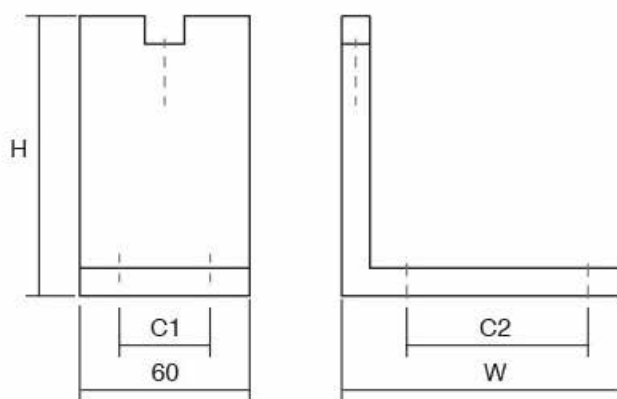

Шифра	C/mm	L/mm	H/mm	W/mm	Материјали	Финиш	Цена
7320	-	30	28	20	замак	брусен челик	187 ден.

FONDA6005

Viefe® handles

PRO
DESIGN

Fonda е ногарка со нивелатор, изработена од алуминиум. Особено е подобра за мебел за кој е потребно нивелирање односно подесување на висината заради нерамен под. Достапна е во брусен челик финиш, како и во две големини.