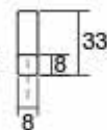

0452 - 128

0452 - 192 / 320 / 480 / 1120

0452 - 992

Шифра	C1/mm	C2/mm	L/mm	Материјали	Финиш	Цена
90630	128	-	160	железо	мат бела	255 ден.
90632	192	-	240	железо	мат бела	311 ден.
90634	320	-	400	железо	мат бела	416 ден.
90636	192	480	600	железо	мат бела	529 ден.
90638	192	992	1040	железо	мат бела	962 ден.
90640	192	1120	1150	железо	мат бела	1.063 ден.
90631	128	-	160	железо	мат црн	255 ден.
90633	192	-	240	железо	мат црн	311 ден.
90635	320	-	400	железо	мат црн	419 ден.
90637	192	480	600	железо	мат црн	539 ден.
90639	192	992	1040	железо	мат црн	967 ден.
90641	192	1120	1150	железо	мат црн	1.067 ден.
90798	128	-	160	железо	металик сива	292 ден.
90799	192	-	240	железо	металик сива	355 ден.
90800	320	-	400	железо	металик сива	454 ден.
90801	192	480	600	железо	металик сива	578 ден.
90988	192	992	1040	железо	металик сива	1.011 ден.
90889	192	1120	1150	железо	металик сива	1.129 ден.
91196	128	-	160	железо	металик кафена	360 ден.
91198	192	-	240	железо	металик кафена	408 ден.
91199	320	-	400	железо	металик кафена	581 ден.
91201	192	480	600	железо	металик кафена	668 ден.
91846	192	992	1040	железо	металик кафена	1.011 ден.
91845	192	1120	1150	железо	металик кафена	1.129 ден.