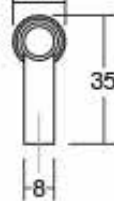

ARPA0583

Viefe handles

PRO
DESIGN

0583 - 022

0583 - 70

Ø14

0583 - 192 / 320

Ø14

0583 - 1178