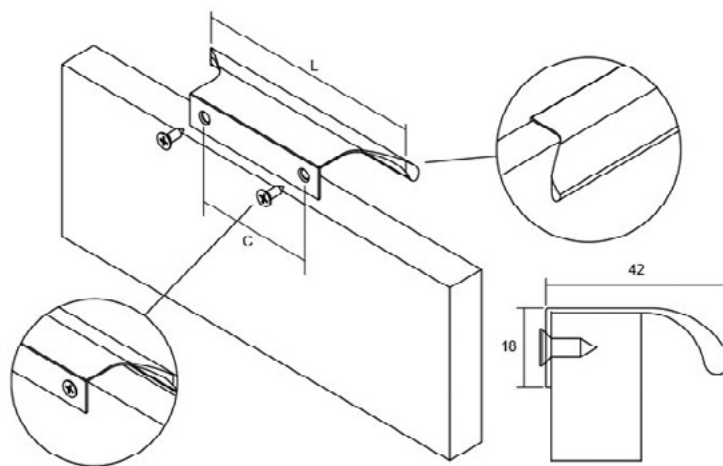

Шифра	C/mm	L/mm	Материјали	Финиш	Цена
6931	64	130	алуминиум	мат црна	303 ден.
6933	128	260	алуминиум	мат црна	415 ден.
6454	64	130	алуминиум	брусен челик	280 ден.
6451	128	260	алуминиум	брусен челик	403 ден.