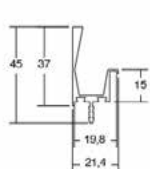

HEXHA0449 long

Jiefe handles

PRO
DESIGN

Шифра	L/mm	Материјали	Финиш	Цена
92724	3000	алуминиум + замак	мат бела	3.393 ден.
92829	3000	алуминиум + замак	мат црна	3.395 ден.

КАПАЧЕ за HEXHA

93170	капаче Б	мат црна	192 ден.
93169	капаче А	мат црна	192 ден.

КАПАЧЕ за HEXHA

92725	капаче Б	мат бела	204 ден.
92943	капаче А	мат бела	204 ден.

70

ПРО-ДИЗАЈН го задржува своето право за промена на цените без претходна најава.