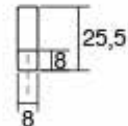

0452 - 128

0452 - 192 / 320 / 480 / 1120

0452 - 992

Шифра	C1/mm	C2/mm	L/mm	Материјали	Финиш	Цена
90630	128	-	160	железо	мат бела	255 ден.
90632	192	-	240	железо	мат бела	311 ден.
90634	320	-	400	железо	мат бела	416 ден.
90636	192	480	600	железо	мат бела	529 ден.
90638	192	992	1040	железо	мат бела	962 ден.
90640	192	1120	1150	железо	мат бела	1.063 ден.
90631	128	-	160	железо	мат црн	255 ден.
90633	192	-	240	железо	мат црн	311 ден.
90635	320	-	400	железо	мат црн	419 ден.
90637	192	480	600	железо	мат црн	539 ден.
90639	192	992	1040	железо	мат црн	967 ден.
90641	192	1120	1150	железо	мат црн	1.067 ден.
90798	128	-	160	железо	металик сива	292 ден.
90799	192	-	240	железо	металик сива	355 ден.
90800	320	-	400	железо	металик сива	454 ден.
90801	192	480	600	железо	металик сива	578 ден.
90988	192	992	1040	железо	металик сива	1.011 ден.
90889	192	1120	1150	железо	металик сива	1.129 ден.
91196	128	-	160	железо	металик кафена	360 ден.
91198	192	-	240	железо	металик кафена	408 ден.
91199	320	-	400	железо	металик кафена	581 ден.
91201	192	480	600	железо	металик кафена	668 ден.
91846	192	992	1040	железо	металик кафена	1.011 ден.
91845	192	1120	1150	железо	металик кафена	1.129 ден.