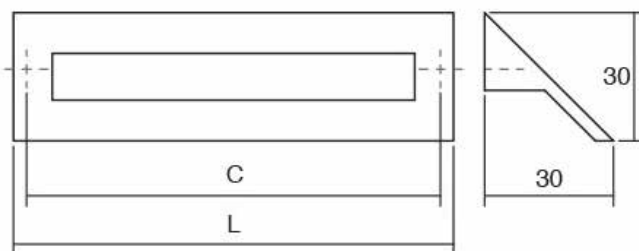

Шифра	Ø/mm	Материјали	Финиш	Цена
92501	24	замак	Брусен никел	153 ден.
92502	24	замак	Брусен месинг	217 ден.

LAU0200

Viefe handles

Лаи рачката е наменски дизајнирана со наклон за многу едноставно да биде вклопена во современи дизајни на кујни и мебел за бањи. Косата наклонетост на Лаи создава дополнителна игра на сенки на фронтот од мебелот што ја прави оваа рачка крајно исклучителна. Достапна е во две димензии, квадратна мала и правоаголна за пошироки фронтони.