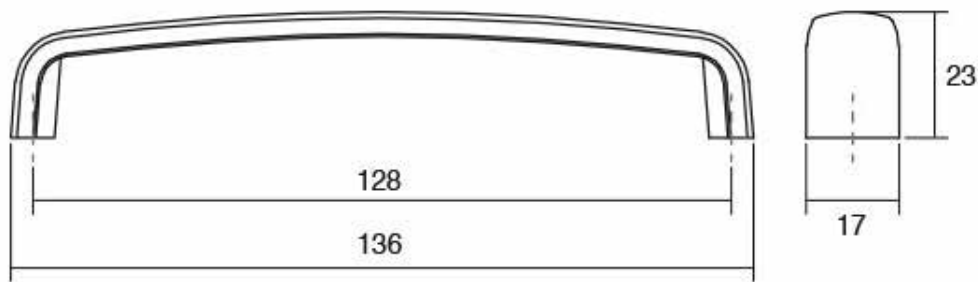

Шифра	C/mm	L/mm	Материјали	Финиш	Цена
90201	128	135	замак	античко сребро	369 ден.
90202	128	135	замак	антички бакар	356 ден.