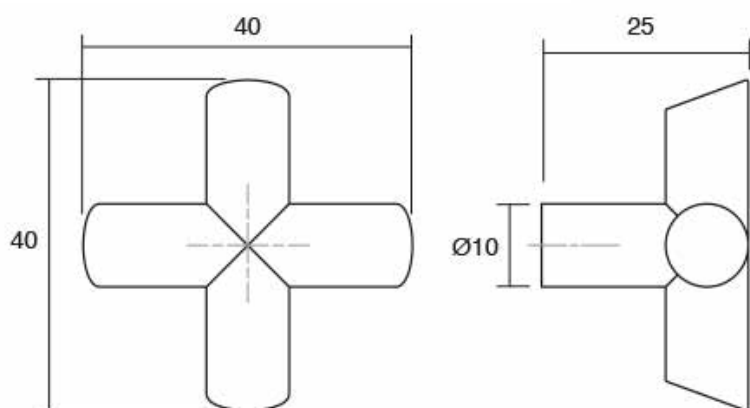

Шифра	Димензија/мм	Материјали	Финиш	Цена
94269	40 x 40	замак	мат бела	266 ден.
94270	40 x 40	замак	мат црна	266 ден.
94855	40 x 40	замак	полиран месинг	344 ден.
94856	40 x 40	замак	полиран бакар	344 ден.