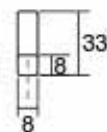

0452 - 192 / 320 / 480 / 1120