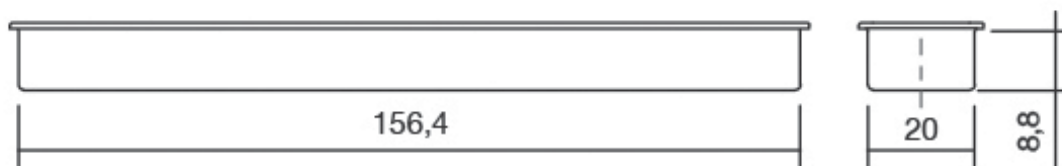

Шифра	C/mm	L/mm	Материјали	Финиш	Цена
7833	-	160	замак	мат бела	287 ден.
7834	-	160	замак	мат црна	305 ден.