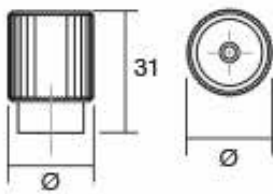

ARPA0583

Viefe handles

PRO
DESIGN

0583 - 022