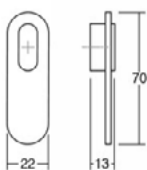

OBLONG0507

Viefe® handles

PRO
DESIGN

0507 - 160

0507 - 070

Шифра	H/mm	L/mm	Материјали	Финиш	Цена
92834	22	70	кожа + замак	црна + брусена сива	550 ден.
92837	22	70	кожа + замак	беж + мат црна	550 ден.
92838	22	70	кожа + замак	кафена + брус. злато	550 ден.
92839	22	70	кожа + замак	кафена + мат црна	550 ден.
92835	22	197	кожа + замак	црна + брусена сива	944 ден.
92840	22	197	кожа + замак	кафена + мат црна	944 ден.
94259	22	150	кожа + замак	кафена + месинг	783 ден.