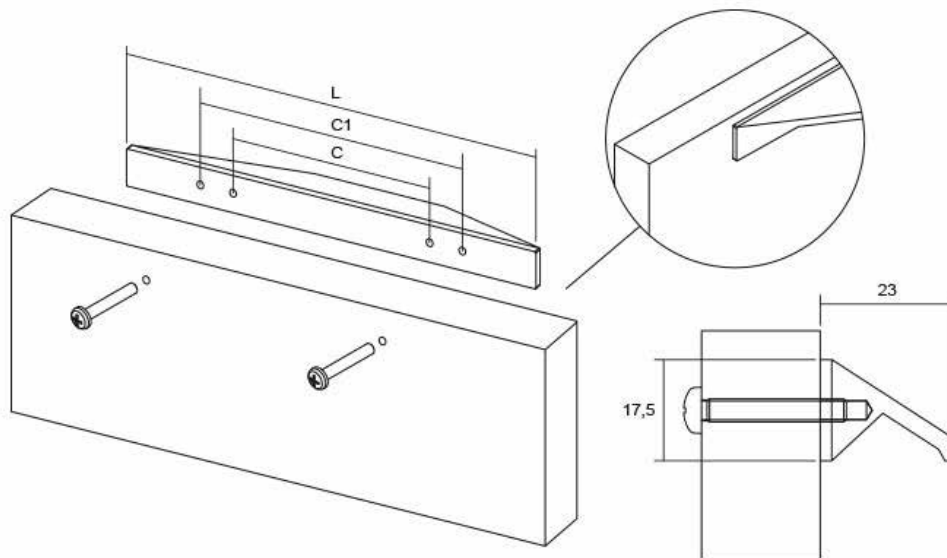

Шифра	C/mm	C1/mm	L/mm	Материјали	Финиш	Цена
90854	320	896	1000	алуминиум	брусен челик	1.620 ден.
92500	480	1376	1500	алуминиум	брусен челик	2.205 ден.
92726	320	896	1000	алуминиум	црна мат	1.701 ден.
90855	480	1376	1500	алуминиум	црна мат	2.387 ден.