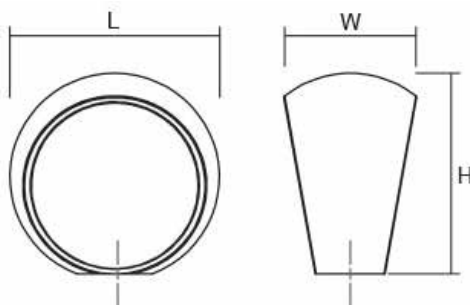

Шифра	Ø/mm	Материјали	Финиш	Цена
92501	24	замак	Брусен никел	153 ден.
92502	24	замак	Брусен месинг	217 ден.