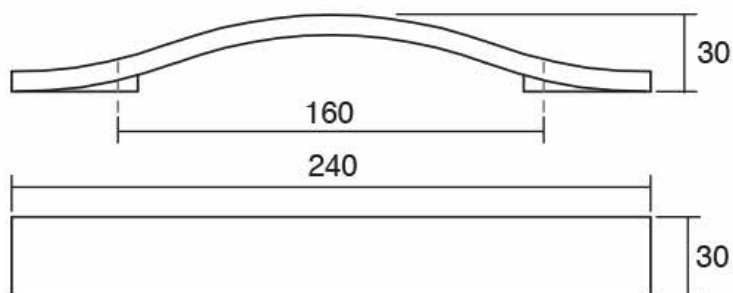

Шифра	С1/мм	L/мм	Материјали	Финиш	Цена
92517	160	240	Дрво	Бела	697 ден.
92518	160	240	Дрво	Кафена	697 ден.
92516	160	240	Дрво	натур	647 ден.
92519	160	240	Дрво	Црна	697 ден.