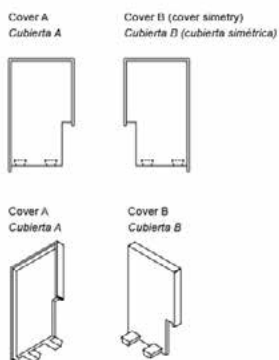

HEXHA0449 long

Jiefe handles

PRO
DESIGN

Шифра	L/mm	Материјали	Финиш	Цена
92724	3000	алуминиум + замак	мат бела	3.393 ден.
92829	3000	алуминиум + замак	мат црна	3.395 ден.

КАПАЧЕ за HEXHA

93170	капаче Б	мат црна	192 ден.
93169	капаче А	мат црна	192 ден.

КАПАЧЕ за HEXHA

92725	капаче Б	мат бела	204 ден.
92943	капаче А	мат бела	204 ден.

70

ПРО-ДИЗАЈН го задржува своето право за промена на цените без претходна најава.