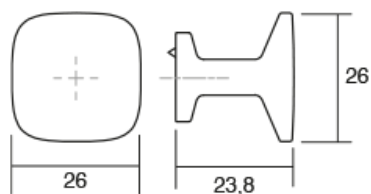

QUART MINI 0608

0608 - 128

0608 - 026

Шифра	C1/mm	L/mm	H/mm	Материјали	Финиш	Цена
94173	/	26	26	замак	брусен месинг кава	239 ден.
94174	/	26	26	замак	рустик месинг	218 ден.
94175	/	26	26	замак	мат црна	196 ден.
94176	128	146	30	замак	брусен месинг кава	444 ден.
94177	128	146	30	замак	рустик месинг	376 ден.
94178	128	146	30	замак	мат црна	359 ден.