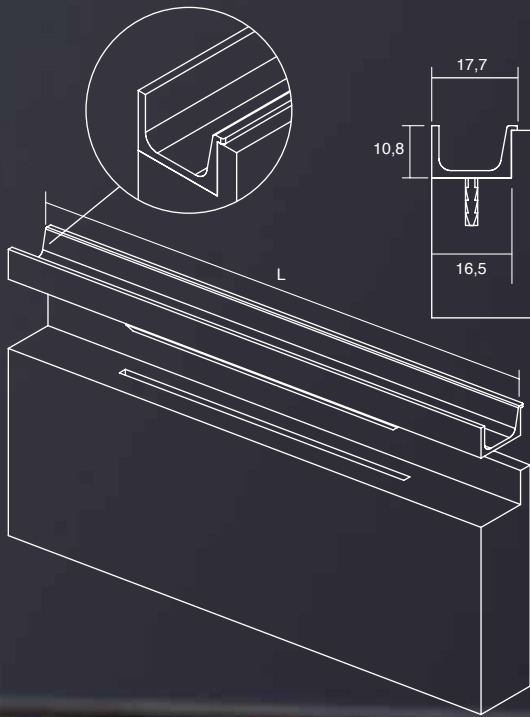

JEY20163

Синтезата помеѓу софистицирано и практично ја опишува Јеу рачка специјално дизајнирана за фронтони со минимална дебелина од 18mm. Се вградува во рамнина на самиот фронт што особено доаѓа до израз доколку фронтот е од фурниран материјал или пак дрво. Јеу рачката е лесна за дофат и соодветно се комбинира со моделот Јеу 2. Достапна е во одредени должини прикажани во табелата подолу.