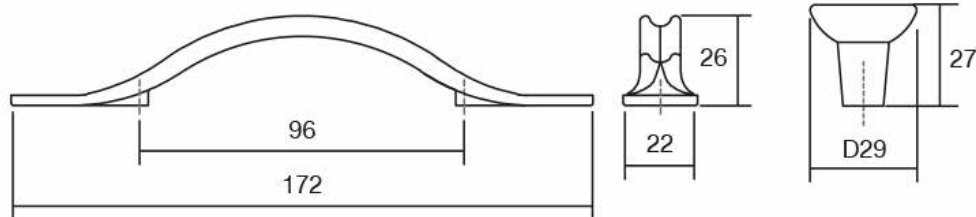

Шифра	H/mm	L/mm	Материјали	Финиш	Цена
91721	27	29	замак	калај	179 ден.
91723	26	172	замак	калај	336 ден.
91722	27	29	замак	антички месинг	187 ден.
91724	26	172	замак	антички месинг	357 ден.

116

ПРО-ДИЗАЈН го задржува своето право за промена на цените без претходна најава.