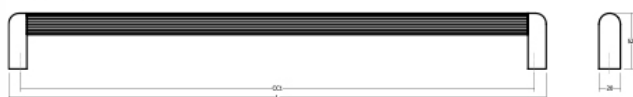

PRISM0638

Viefe® handles

PRO
DESIGN

Шифра	Димензија/мм	Материјали	Финиш	Цена
95025	32 x 28	замак	полиран тит. црна	307 ден.
95026	32 x 28	замак	полиран никел	396 ден.
95027	32 x 28	замак	полиран месинг	307 ден.
95028	32 x 28	замак	титаниум црна	307 ден.
95029	32 x 28	замак	брусен месинг кава	307 ден.
95030	32 x 28	замак	мат бела	269 ден.
95031	32 x 28	замак	мат црна	258 ден.

RISS mini0645

Viefe^{handles}

PRO
DESIGN

Шифра	C2/mm	L/mm	H/mm	Материјали	Финиш	Цена
94968	192	207	39	алуминиум	мат бела	649 ден.
94969	192	207	39	алуминиум	мат црна	632 ден.
94970	192	207	39	алуминиум	мов сива	632 ден.
94971	192	207	39	алуминиум	шумско зелена	632 ден.
94972	192	207	39	алуминиум	мока кафена	632 ден.
94973	192	207	39	алуминиум	вулкан црвена	632 ден.
94974	192	207	39	алуминиум	полноќно сина	632 ден.
94975	320	335	39	алуминиум	мат бела	798 ден.
94976	320	335	39	алуминиум	мат црна	782 ден.
94977	320	335	39	алуминиум	мов сива	782 ден.
94978	320	335	39	алуминиум	шумско зелена	782 ден.
94979	320	335	39	алуминиум	мока кафена	782 ден.
94980	320	335	39	алуминиум	вулкан црвена	782 ден.
94988	320	335	39	алуминиум	полноќно сина	782 ден.

RISS BIG0655

Viefe[®] handles

PRO
DESIGN

0655 - 480

0655 - 960

12

ПРО-ДИЗАЈН го задржува своето право за промена на цените без претходна најава.

Шифра	C2/mm	L/mm	H/mm	Материјали	Финиш	Цена
94982	480	500	52	алуминиум	мат бела	1.503 ден.
94983	480	500	52	алуминиум	мат црна	1.419 ден.
94984	480	500	52	алуминиум	мов сива	1.419 ден.
94985	480	500	52	алуминиум	шумско зелена	1.419 ден.
94986	480	500	52	алуминиум	мока кафена	1.419 ден.
94987	480	500	52	алуминиум	вулкан црвена	1.419 ден.
94989	480	500	52	алуминиум	полноќно сина	1.419 ден.