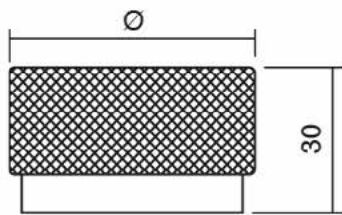

GRAF BIG 0486

Viefe handles

PRO
DESIGN

Ги зголемивме димензиите на една од најпопуларните рачки Graf и ја создадовме Graf Big.

Изработена од алуминиум и мрежесто рапава на контурата, оваа рачка е со идеален прстофат. Со превземените карактеристики елегантоста и софистицираноста од нејзиниот претходник, Graf Big оддава свој печат со својот изглед и му додава вредност на мебелот на кој се поставува.

Достапна е во три финиши нерѓосувачки челик, темно брусен челик и четкана црна. Разновидните финиши ја прават оваа рачка да нуди многубројни комбинации во уредувањето за сите типови на простории. Заедно со Graf Big long се одличен додаток за било кој простор.

Шифра	H/mm	L/mm	Материјали	Финиш	Цена
91716	30	Ø50	алуминиум	брусен темен месинг	730 ден.
91715	30	Ø50	алуминиум	брусен челик	724 ден.
91717	30	Ø50	алуминиум	брусена црна	724 ден.