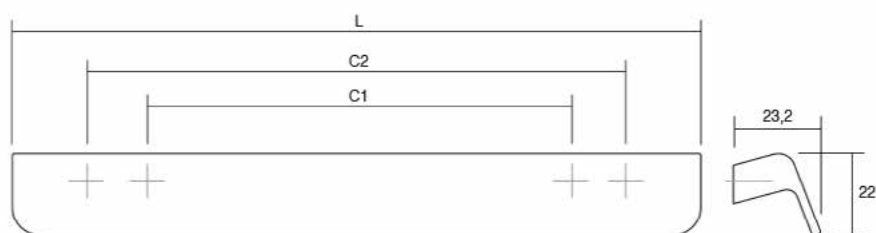

FLAPP0610

Viefe handles

34

ПРО-ДИЗАЈН го задржува своето право за промена на цените без претходна најава.

Шифра	C1/mm	C2/mm	L/mm	Материјали	Финиш	Цена
94260	32	/	70	алуминиум	брусен челик	327 ден.
94261	32	/	70	алуминиум	брусен месинг кава	338 ден.
94702	32	/	70	алуминиум	брусен црна	338 ден.
94264	128	160	200	алуминиум	брусен челик	591 ден.
94265	128	160	200	алуминиум	брусен месинг кава	618 ден.
94706	128	160	200	алуминиум	брусен црна	618 ден.
94266	256	/	350	алуминиум	брусен челик	875 ден.
94267	256	/	350	алуминиум	брусен месинг кава	884 ден.
94268	256	/	350	алуминиум	брусен црна	875 ден.
94262	416	1056	1100	алуминиум	брусен челик	1.830
94263	416	1056	1100	алуминиум	брусен месинг кава	1.844
94705	416	1056	1100	алуминиум	брусен црна	1.844