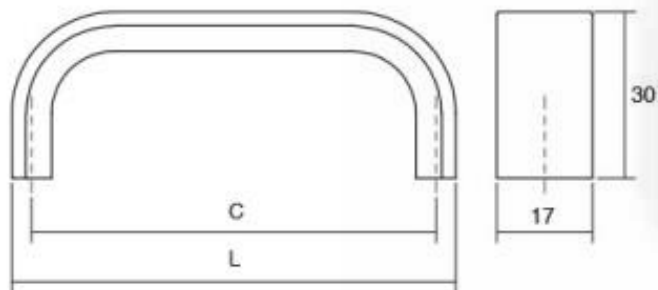

SENSE MINI0301

Viefe handles

PRO
DESIGN

Sense Mini е тонка и многу лесна алуминиумска рачка, со минималистички изглед. Ова е новата верзија на Sense моделот која лесно се вклопува речиси во сите стилови на ентериерното уредување. Достапна е во брусен челик и црн мат финиш.

Шифра	C/mm	L/mm	Материјали	Финиш	Цена
6913	96	103	алуминиум	мат црна	224 ден.
6479	160	167	алуминиум	мат црна	302 ден.
6475	256	263	алуминиум	мат црна	489 ден.
6459	96	103	алуминиум	брусен челик	207 ден.
6918	160	167	алуминиум	брусен челик	278 ден.
6453	256	263	алуминиум	брусен челик	413 ден.
90203	96	103	алуминиум	темен месинг	309 ден.
90204	160	167	алуминиум	темен месинг	384 ден.
90205	256	263	алуминиум	темен месинг	509 ден.
94049	96	103	алуминиум	полиран хром	316 ден.