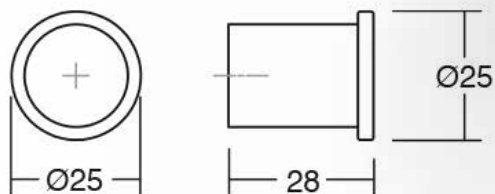

ROUND0499

Viefe^{handles}

PRO
DESIGN

Шифра	Ø/mm	L/mm	Материјали	Финиш	Цена
92590	25	28	алуминиум	брусен челик	223 ден.
92591	25	28	алуминиум	брусен месинг	223 ден.
92592	25	28	алуминиум	брусена црна	223 ден.