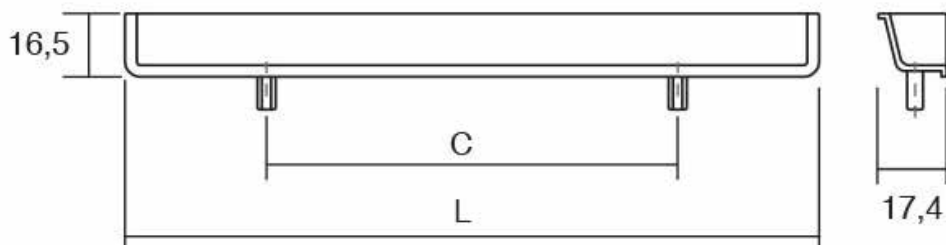

Шифра	C/mm	L/mm	Материјали	Финиш	Цена
7829	64	90	замак	мат бел	337 ден.
7831	64	90	замак	мат црн	337 ден.
90990	64	90	замак	брусен челик	324 ден.
92830	64	90	замак	брусена златна	348 ден.
90199	64	180	замак	мат бел	412 ден.
90200	64	180	замак	мат црн	416 ден.
90991	64	180	замак	брусен челик	364 ден.
92831	64	180	замак	брусена златна	426 ден.