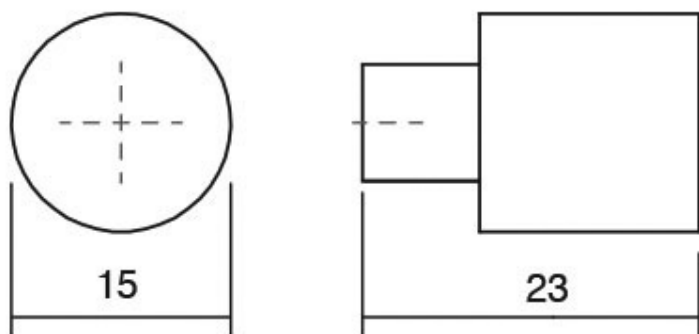

Шифра	C/mm	L/mm	Материјали	Финиш	Цена
7371	-	20x45x19,4	замак	брусен челик	188 ден.
7338	-	20x45x19,4	замак	мат хром	190 ден.

Оне е рачка со минималистички изглед која истовремено може да се комбинира во наједноставните ентериерни уредувања и во најсофистицираните. Изработена е од замак легура и достапна во брусен челик, брусен хром и хром мат финиш.