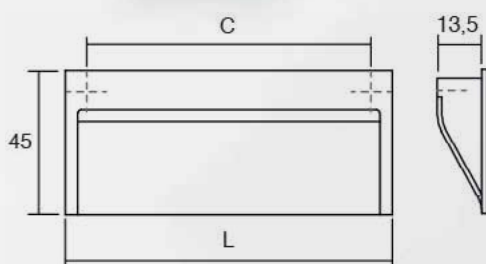

Шифра	C/mm	L/mm	Материјали	Финиш	Цена
7833	-	160	замак	мат бела	287 ден.
7834	-	160	замак	мат црна	305 ден.

WAVE0119

Jiefe handles

PRO
DESIGN

WAVE 0119 е рачка која се вградува во фронтот и станува дел од самото парче мебел без дополнителни испакнувања. Овој дизајн е создаден да одговара на сите стилови од денешницата. Едноставна за монтажа со извонреден впечаток.