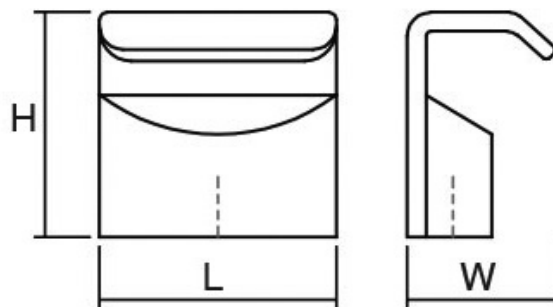

Шифра	C/mm	L/mm	H/mm	W/mm	Материјали	Финиш	Цена
7320	-	30	28	20	замак	брусен челик	187 ден.