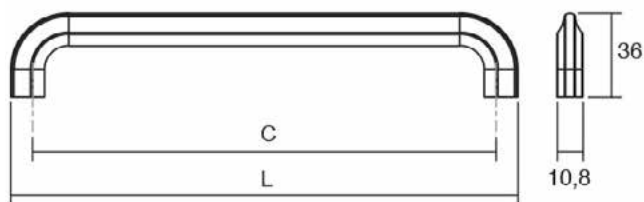

Шифра	A/mm	B/mm	Материјали	Финиш	Цена
92521	60	60	Дрво	Бела	490 ден.
92522	60	60	Дрво	Кафена	499 ден.
92520	60	60	Дрво	Натур	461 ден.
92523	60	60	Дрво	Црна	491 ден.

ASI0341

Viefe® handles

PRO
DESIGN

Оваа рачка изработена од алуминиум има класично елегантна линија во истовреме има и линеарни заоблувања што во комбинација прават безвременски дизајн. Лесно се вклопува речиси во сите простори како во домот така и во канцеларијата.. Достапна е само во мат црна варијанта која никогаш не излегува од мода.