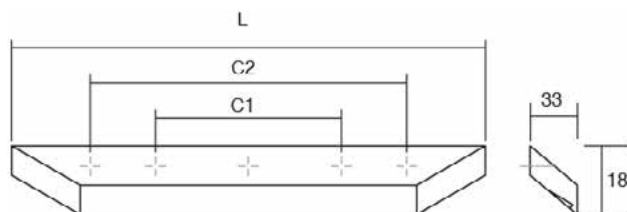

Шифра	C1/mm	C2/mm	L/mm	Материјали	Финиш	Цена
92507	160	/	200	Дрво	Бука	550 ден.
92508	160	/	200	Дрво	Јасен	613 ден.
92509	160	/	200	Дрво	Орев	673 ден.
92510	320	/	400	Дрво	Бука	769 ден.
92511	320	/	400	Дрво	Јасен	873 ден.
92512	320	/	400	Дрво	Орев	1.155 ден.
92513	320	480	600	Дрво	Бука	1.363 ден.
92514	320	480	600	Дрво	Јасен	1.610 ден.
92515	320	480	600	Дрво	Орев	1.875 ден.