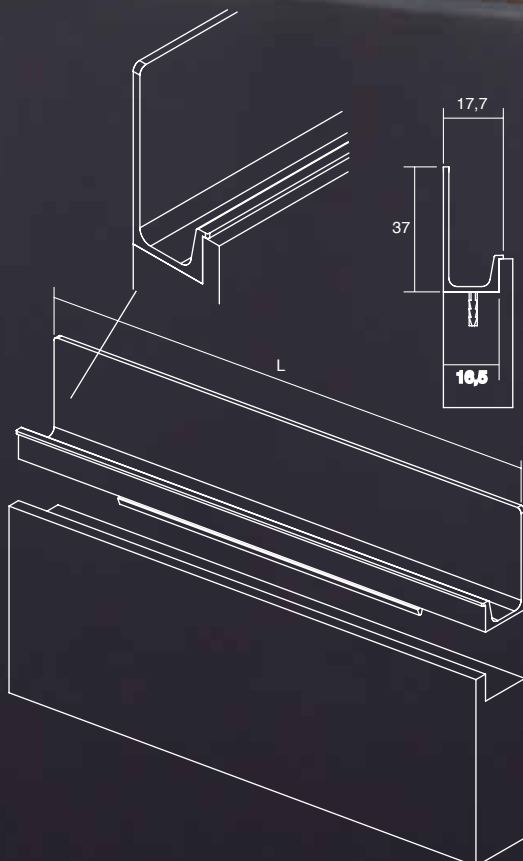

КАПАЧЕ за HEXHA

92725	капаче Б	мат бела	204 ден.
92943	капаче А	мат бела	204 ден.

70

ПРО-ДИЗАЈН го задржува своето право за промена на цените без претходна најава.

JEY20163

Синтезата помеѓу софистицирано и практично ја опишува Јеу рачка специјално дизајнирана за фронтони со минимална дебелина од 18mm. Се вградува во рамнина на самиот фронт што особено доаѓа до израз доколку фронтот е од фурниран материјал или пак дрво. Јеу рачката е лесна за дофат и соодветно се комбинира со моделот Јеу 2. Достапна е во одредени должини прикажани во табелата подолу.