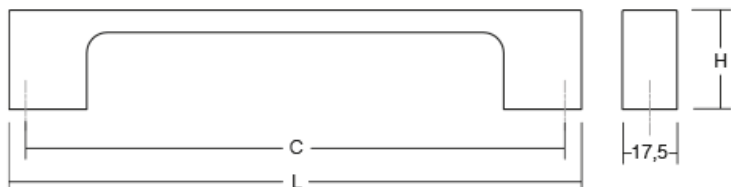

LUV0536

Viefe® handles

PRO
DESIGN

0536 -192 / 320

0536 - 017