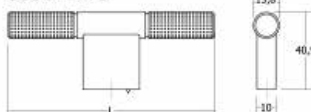

POINT0636

Viefe handles

PRO
DESIGN

0658 - 960

0636 - 192/320

0636 - 110

0636 - 040

Шифра	Ø/mm	C1/mm	C2/mm	L/mm	H/mm	Материјали	Финиш	Цена
95006	40	/	/	/	40.9	алуминиум	брусена црна	486 ден.
95007	40	/	/	/	40.9	алуминиум	титаниум црна	457 ден.
95008	40	/	/	/	40.9	алуминиум	брусен месинг кава	457 ден.
95009	/	/	/	110	40.9	алуминиум	брусена црна	509 ден.
95010	/	/	/	110	40.9	алуминиум	титаниум црна	517 ден.
95011	/	/	/	110	40.9	алуминиум	брусен месинг кава	517 ден.
95012	/	192	/	228	40.9	алуминиум	брусена црна	870 ден.
95013	/	192	/	228	40.9	алуминиум	титаниум црна	885 ден.
95014	/	192	/	228	40.9	алуминиум	брусен месинг кава	885 ден.
95015	/	320	/	356	40.9	алуминиум	брусена црна	1.124 ден.
95016	/	320	/	356	40.9	алуминиум	титаниум црна	1.142 ден.
95017	/	320	/	356	40.9	алуминиум	брусен месинг кава	1.142 ден.
95018	/	960	480	996	40.9	алуминиум	брусена црна	2.664 ден.
95019	/	960	480	996	40.9	алуминиум	титаниум црна	2.745 ден.
95020	/	960	480	996	40.9	алуминиум	брусен месинг кава	2.745 ден.

Jiefe handles

PRO
DESIGN

LIDD0635

Viefe® handles

PRO
DESIGN

Шифра	Ø/mm	L/mm	Материјали	Финиш	Цена
95001	60	64	замак	брусен никел	582 ден.
95002	60	64	замак	титаниум црна	582 ден.
95003	60	64	замак	брусен месинг кава	596 ден.
95004	60	64	замак	мат бела	533 ден.
95005	60	64	замак	мат црна	498 ден.