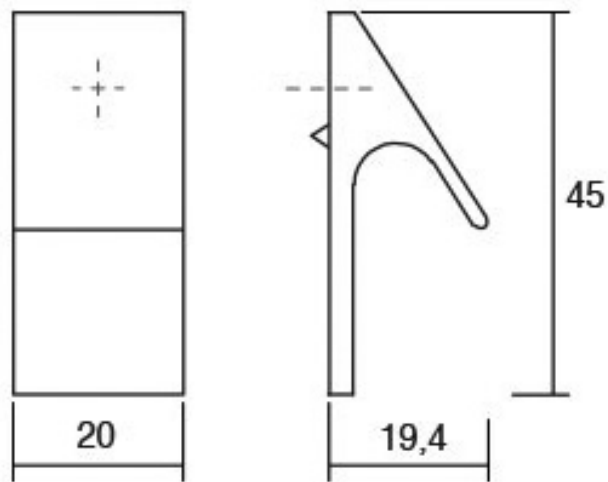

Zapa е мала и функционална рачка. Нејзиниот автентичен дизајн и лесниот дофат со еден прст, ја прави оваа рачка да биде лесна за користење и крајно атрактивна. Достапна е во мат хром и брусен челик финиш.