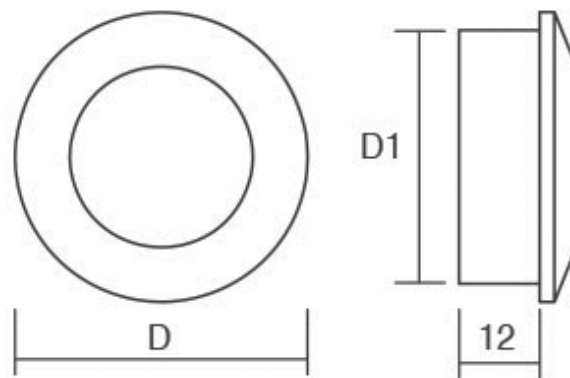

Шифра	Материјали	Финиш	Цена
92577	замак	брусен никел	465 ден.
92578	замак	брусено злато	523 ден.
92579	замак	мат црна	397 ден.

Hollow рачката спаѓа во серијата на вкопани рачки Viefe®, создадена за лизгачки врати и парчиња мебел каде нема простор за дополнителни испакнати површини. Едноставна, практична и ергономична за употреба. Идеална намена има како за канцелариски мебел, така и за детски соби.
Hollow рачката со својата идеална геометриска форма е одличен декоративен избор. Достапна е во хром мат финиш.