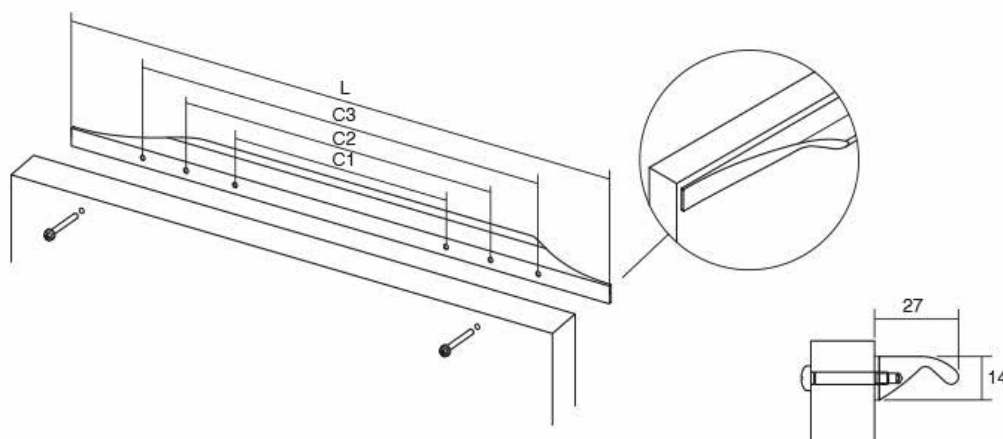

BRIKK0334

Viefe® handles

PRO
DESIGN

Brikk е едноставна и иновативна рачка. Дизајнот со благи кривини овозможува лесна и удобна употреба. Особена намена има за вратички за горни елементи во тоалет и кујна. Изработена е од алуминиум, достапна во 3 големини и 2 финиши; брусен челик и античка бронза.