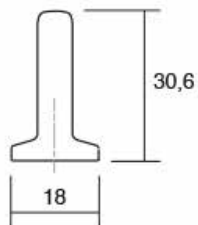

QUART MINI 0608

0608 - 128

0608 - 026

Шифра	C1/mm	L/mm	H/mm	Материјали	Финиш	Цена
94173	/	26	26	замак	брусен месинг кава	239 ден.
94174	/	26	26	замак	рустик месинг	218 ден.
94175	/	26	26	замак	мат црна	196 ден.
94176	128	146	30	замак	брусен месинг кава	444 ден.
94177	128	146	30	замак	рустик месинг	376 ден.
94178	128	146	30	замак	мат црна	359 ден.