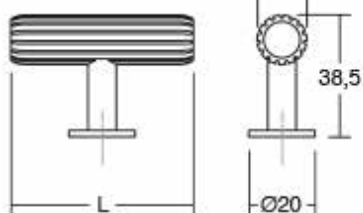

Шифра	C/mm	L/mm	Материјали	Финиш	Цена
	93664	/	55	алуминиум	брусен месинг	423 ден.
	93665	160	190	алуминиум	брусен месинг	879 ден.
	93666	320	350	алуминиум	брусен месинг	1.163 ден.
	93667	480	510	алуминиум	брусен месинг	1.466 ден.
ДОЛГА Р.	93668	992	1022	алуминиум	брусен месинг	2.904 ден.
	93669	/	55	алуминиум	брусена црна	423 ден.
	93670	160	190	алуминиум	брусена црна	879 ден.
	93671	320	350	алуминиум	брусена црна	1.163 ден.
	93672	480	510	алуминиум	брусена црна	1.466 ден.
ДОЛГА Р.	93673	992	1022	алуминиум	брусена црна	2.904 ден.
	93674	/	55	алуминиум	брусен челик	423 ден.
	93675	160	190	алуминиум	брусен челик	879 ден.
	93676	320	350	алуминиум	брусен челик	1.163 ден.
	93677	480	510	алуминиум	брусен челик	1.466 ден.
ДОЛГА Р.	93678	992	1022	алуминиум	брусен челик	2.904 ден.

0528 - 055