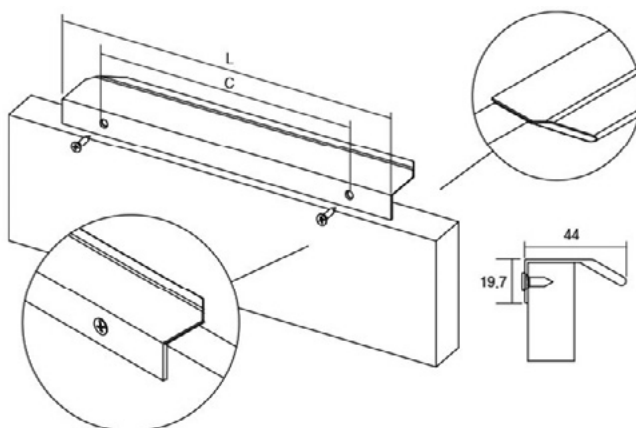

Шифра	C/mm	L/mm	Материјали	Финиш	Цена
6457	64	100	алуминиум	алуминиум мат	222 ден.
6466	128	200	алуминиум	алуминиум мат	294 ден.
6461	256	350	алуминиум	алуминиум мат	453 ден.
6482	64	100	алуминиум	темен месинг	242 ден.
6448	128	200	алуминиум	темен месинг	322 ден.
90753	256	350	алуминиум	бр. темен месинг	533 ден.
90849	1120	1200	алуминиум	бр. темен месинг	1.656 ден.
6493	64	100	алуминиум	мат црна	242 ден.
6490	128	200	алуминиум	мат црна	332 ден.
6480	256	350	алуминиум	мат црна	518 ден.
90699	1120	1200	алуминиум	мат црна	1.553 ден.