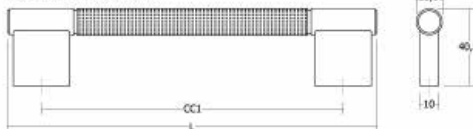

POINT0636

Viefe handles

PRO
DESIGN

0658 - 960

0636 - 192/320

0636 - 110

0636 - 040

Шифра	Ø/mm	C1/mm	C2/mm	L/mm	H/mm	Материјали	Финиш	Цена
95006	40	/	/	/	40.9	алуминиум	брусена црна	486 ден.
95007	40	/	/	/	40.9	алуминиум	титаниум црна	457 ден.
95008	40	/	/	/	40.9	алуминиум	брусен месинг кава	457 ден.
95009	/	/	/	110	40.9	алуминиум	брусена црна	509 ден.
95010	/	/	/	110	40.9	алуминиум	титаниум црна	517 ден.
95011	/	/	/	110	40.9	алуминиум	брусен месинг кава	517 ден.
95012	/	192	/	228	40.9	алуминиум	брусена црна	870 ден.
95013	/	192	/	228	40.9	алуминиум	титаниум црна	885 ден.
95014	/	192	/	228	40.9	алуминиум	брусен месинг кава	885 ден.
95015	/	320	/	356	40.9	алуминиум	брусена црна	1.124 ден.
95016	/	320	/	356	40.9	алуминиум	титаниум црна	1.142 ден.
95017	/	320	/	356	40.9	алуминиум	брусен месинг кава	1.142 ден.
95018	/	960	480	996	40.9	алуминиум	брусена црна	2.664 ден.
95019	/	960	480	996	40.9	алуминиум	титаниум црна	2.745 ден.
95020	/	960	480	996	40.9	алуминиум	брусен месинг кава	2.745 ден.