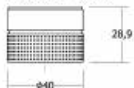

POINT0636

Viefe handles

PRO
DESIGN

0658 - 960

0636 - 192/320

0636 - 110

0636 - 040

Шифра	Ø/mm	C1/mm	C2/mm	L/mm	H/mm	Материјали	Финиш	Цена
95006	40	/	/	/	40.9	алуминиум	брусена црна	486 ден.
95007	40	/	/	/	40.9	алуминиум	титаниум црна	457 ден.
95008	40	/	/	/	40.9	алуминиум	брусен месинг кава	457 ден.
95009	/	/	/	110	40.9	алуминиум	брусена црна	509 ден.
95010	/	/	/	110	40.9	алуминиум	титаниум црна	517 ден.
95011	/	/	/	110	40.9	алуминиум	брусен месинг кава	517 ден.
95012	/	192	/	228	40.9	алуминиум	брусена црна	870 ден.
95013	/	192	/	228	40.9	алуминиум	титаниум црна	885 ден.
95014	/	192	/	228	40.9	алуминиум	брусен месинг кава	885 ден.
95015	/	320	/	356	40.9	алуминиум	брусена црна	1.124 ден.
95016	/	320	/	356	40.9	алуминиум	титаниум црна	1.142 ден.
95017	/	320	/	356	40.9	алуминиум	брусен месинг кава	1.142 ден.
95018	/	960	480	996	40.9	алуминиум	брусена црна	2.664 ден.
95019	/	960	480	996	40.9	алуминиум	титаниум црна	2.745 ден.
95020	/	960	480	996	40.9	алуминиум	брусен месинг кава	2.745 ден.