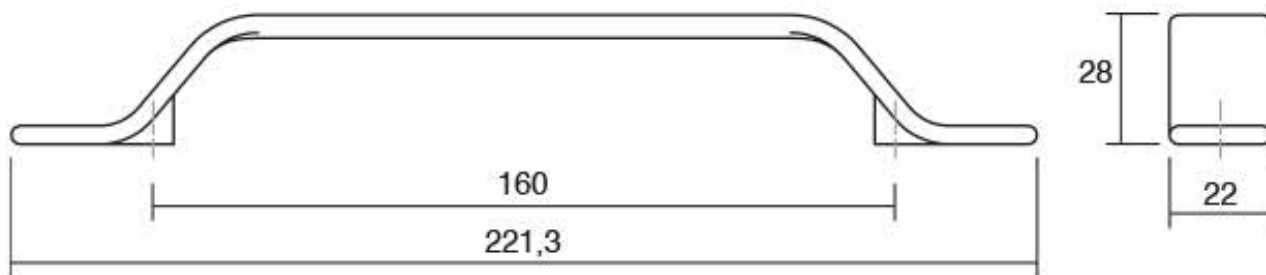

PRO
DESIGN

BELT0590

PRO 
DESIGN

Viefe®

0590 - 160

0590 - 032

Шифра	C1/mm	L/mm	H/mm	Материјали	Финиш	Цена
94139	/	22	63	замак	мат бела	304 ден.
94140	/	22	63	замак	мат црна	304 ден.
94141	/	22	63	замак	мов сива	304 ден.
94142	/	22	63	замак	шумско зелена	304 ден.
94143	/	22	63	замак	мока кафена	304 ден.
94144	/	22	63	замак	вулкан црвена	304 ден.
94145	160	221	28	замак	мат бела	571 ден.
94146	160	221	28	замак	мат црна	571 ден.
94147	160	221	28	замак	мов сива	571 ден.
94148	160	221	28	замак	шумско зелена	571 ден.
94149	160	221	28	замак	мока кафена	571 ден.
94150	160	221	28	замак	вулкан црвена	571 ден.