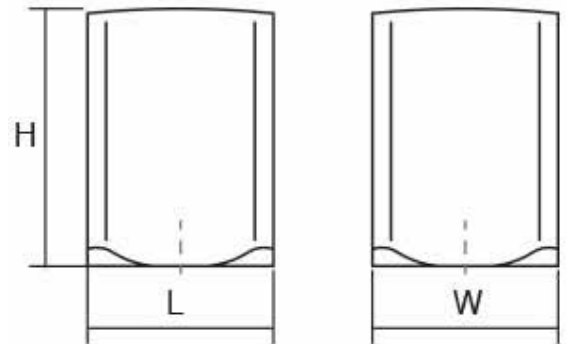

Шифра	C/mm	L/mm	Материјали	Финиш	Цена
6928	-	15	алуминиум	полиран хром	122 ден.
6941	-	15	алуминиум	брусен хром	119 ден.