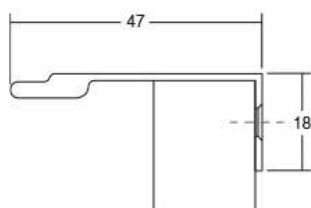

Шифра	C/mm	C1/mm	L/mm	Материјали	Финиш	Цена
91361	32	-	50	алуминиум	елоксиран мат	186 ден.
91362	32	-	50	алуминиум	црна мат	186 ден.
91363	32	-	50	алуминиум	брусен челик	186 ден.
91364	128	-	150	алуминиум	елоксиран мат	257 ден.
91365	128	-	150	алуминиум	црна мат	257 ден.
91366	128	-	150	алуминиум	брусен челик	257 ден.
91367	192	-	250	алуминиум	елоксиран мат	347 ден.
91368	192	-	250	алуминиум	црна мат	347 ден.
91369	192	-	250	алуминиум	брусен челик	347 ден.