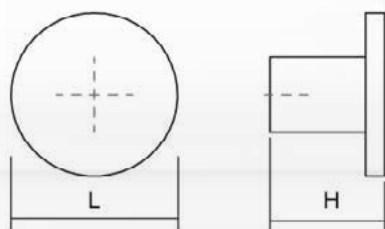

Шифра	H/mm	L/mm	Материјали	Финиш	Цена
6492	18	Ø26	замак	хром мат	126 ден.
6470	18	Ø26	замак	брусен никел	133 ден.
6445	18	Ø26	замак	мат црна	117 ден.
92499	18	Ø26	замак	брусена златна	141 ден.
92582	18	Ø26	замак	полиран месинг	205 ден.
92583	18	Ø26	замак	полиран бакар	205 ден.
92584	18	Ø26	замак	брусен бакар	188 ден.
92585	18	Ø26	замак	мат бела	188 ден.
92606	18	Ø26	замак	полиран хром	145 ден.
ГОЛЕМА 91079	25	Ø41	замак	брусена златна	243 ден.
ГОЛЕМА 90993	25	Ø41	замак	мат бела	230 ден.
ГОЛЕМА 90992	25	Ø41	замак	хром мат	195 ден.
ГОЛЕМА 91080	25	Ø41	замак	мат црна	195 ден.
ГОЛЕМА 91306	25	Ø41	замак	брусен челик	230 ден.
ГОЛЕМА 91307	25	Ø41	замак	брусен бакар	243 ден.
ГОЛЕМА 92604	25	Ø41	замак	полиран месинг	289 ден.
ГОЛЕМА 92605	25	Ø41	замак	полиран бакар	275 ден.
ГОЛЕМА 92607	25	Ø41	замак	полиран хром	252 ден.