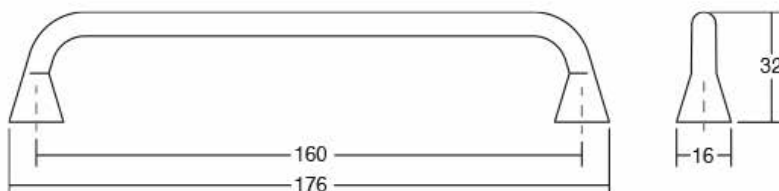

Шифра	C/mm	L/mm	Материјали	Финиш	Цена
91083	160	176	замак	брусена златна	349 ден.
91084	160	176	замак	графит сива	242 ден.
91085	160	176	замак	црна мат	242 ден.
91308	160	176	замак	брусен бакар	356 ден.