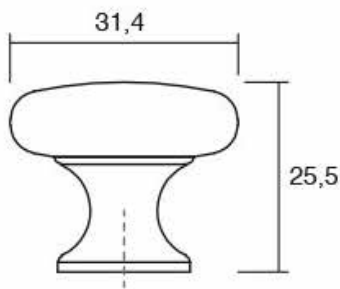

Duke е рачка изработена од легура замак чиј дизајн одлично кореспондира со Викторијанскиот стил за декорирање. Нејзината нерамна текстура со антички изглед ја прави совршена за денешните трендови во уредувањето. Достапна е во повеќе финиши со цел естетски лесно да се вклопува со останатите модели на Viefe® во просторот.

Шифра	L/mm	Материјали	Финиш	Цена
90081	Ø32	замак	калај	219 ден.
90082	Ø32	замак	античко сребро	315 ден.
90098	Ø32	замак	брусена бронза	228 ден.
90097	Ø32	замак	мат црна	209 ден.
90096	Ø32	замак	антички бронза	251 ден.
90095	Ø32	замак	антички месинг	205 ден.
90643	Ø32	замак	мат бела	228 ден.
90888	Ø32	замак	брусен месинг	232 ден.