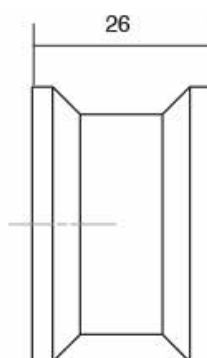

Шифра	Ø/mm	L/mm	Материјали	Финиш	Цена
94157	40	26	замак	брусен месинг кава	452 ден.
94156	40	26	замак	брусен челик	416 ден.
94158	40	26	замак	мат црна	385 ден.
94153	40	26	дрво	даб	432 ден.
94155	40	26	дрво	дрво-мат црна	455 ден.
94154	40	26	дрво	орев	539 ден.