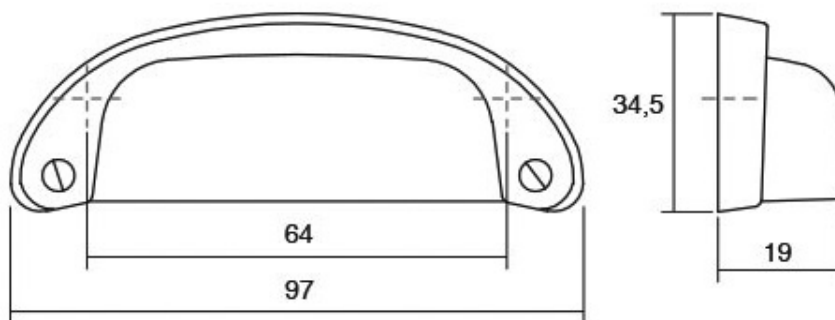

Шифра	C/mm	L/mm	Материјали	Финиш	Цена
90201	128	135	замак	античко сребро	369 ден.
90202	128	135	замак	антички бакар	356 ден.

PETRA0390

Viefe® handles

PRO
DESIGN

Редизајнот на класичната рачка во форма на сад ја создаде Petra. Одлично се вклопува во денешните трендови на дизајн на класичен и рустичен мебел. Исто така, соодветна е за фронтони во рамка. Достапна е во мат црн финиш.