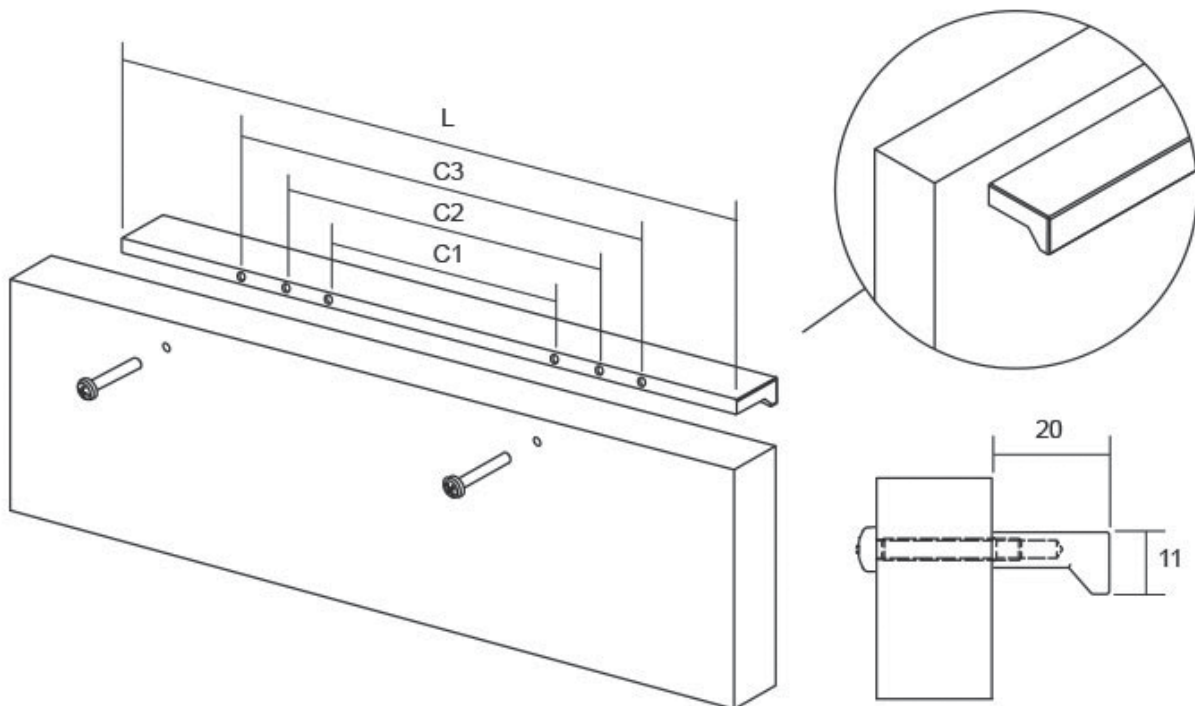

Основна карактеристика за Angle рачката се правите линии и исфрлените рабови во предниот дел што е резултат на безвременскиот дизајн. Оваа форма доаѓа во многу различни димензии што ја прави оваа рачка многу практична и лесна за вклопување во многу разновидни ентериерни решенија и модерни дизајни. Особено наоѓа примена кај лизгачки врати и фронтони на фиоки. Достапна е во брусен челик, мат црна и мат бела боја.