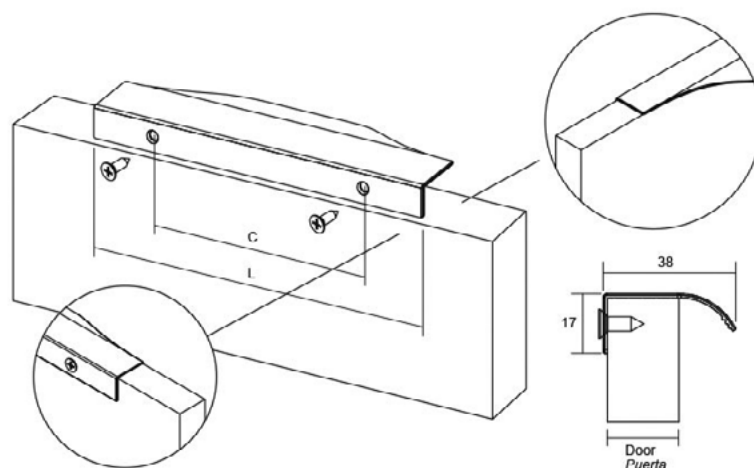

Шифра	C/mm	L/mm	Материјали	Финиш	Цена
6468	128	200	алуминиум	античка бронза	401 ден.
6452	256	350	алуминиум	античка бронза	605 ден.
90206	128	200	алуминиум	брусен челик	377 ден.
90207	256	350	алуминиум	брусен челик	547 ден.
93975	128	200	алуминиум	брусена црна	492 ден.
93976	256	350	алуминиум	брусена црна	736 ден.
93977	128	200	алуминиум	брусен месинг	492 ден.
93978	256	350	алуминиум	брусен месинг	736 ден.