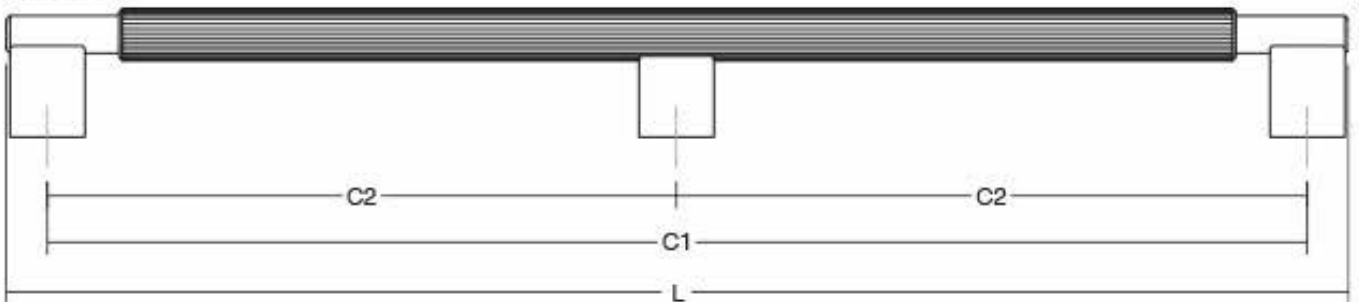

Ø14

0583 - 1178